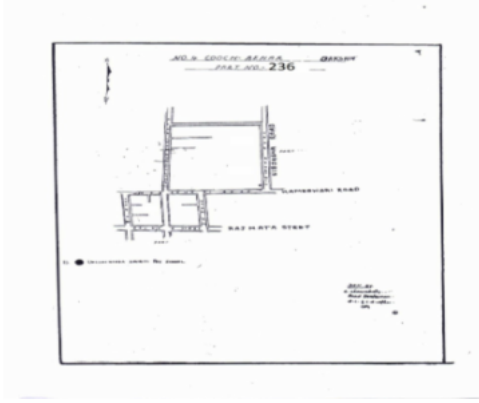

নির্বাচক নিবন্ধন আধিকারিকের স্বাক্ষর

Nazri Naksha

Google Map View

Polling Station Building Front View

Polling Station Front View

Cad View

Key MAP View

1 নাম : সোমা দে স্বামীর নাম: দিবাকর দত্ত বাড়ির নং : এন0036 বয়স : 41 লিঙ্গ : মহিলা	LZL2515252 ফটো উপলব্ধ	2 নাম : দেবজিৎ দত্ত পিতার নাম: হিপক্জ কুমার দত্ত বাড়ির নং : n0273 বয়স : 39 লিঙ্গ : পুরুষ	LZL2621738 ফটো উপলব্ধ	3 নাম : কুমার সুরত নারায়ন পিতার নাম: কুমার অরবিন্দ নারায়ন বাড়ির নং : n0273 বয়স : 49 লিঙ্গ : পুরুষ	WB/01/004/549799 ফটো উপলব্ধ
4 নাম : শঙ্কর সাহা পিতার নাম: নারায়ণ চন্দ্র সাহা বাড়ির নং : n0273 বয়স : 53 লিঙ্গ : পুরুষ	TSX2457943 ফটো উপলব্ধ	5 নাম : দেবযানী তর স্বামীর নাম: স্বপন কুমার তর বাড়ির নং : n0273 বয়স : 67 লিঙ্গ : মহিলা	WB/01/004/549442 ফটো উপলব্ধ	6 নাম : দেবযানী রায় (নারায়ন) স্বামীর নাম: কুমার শুভেন্দু নারায়ন বাড়ির নং : n0273 বয়স : 40 লিঙ্গ : মহিলা	TSX1640697 ফটো উপলব্ধ
7 নাম : বিমল চন্দ্র নন্দী পিতার নাম: যতীন্দ্র চন্দ্র নন্দী বাড়ির নং : 131 বয়স : 66 লিঙ্গ : পুরুষ	TSX2492619 ফটো উপলব্ধ	8 নাম : দীপু আচার্যী (দত্ত) স্বামীর নাম: তপন কুমার দত্ত বাড়ির নং : n0273 বয়স : 72 লিঙ্গ : মহিলা	WB/01/004/549802 ফটো উপলব্ধ	9 নাম : মালা কার্যী পিতার নাম: মনীধর কার্যী বাড়ির নং : n0273 বয়স : 59 লিঙ্গ : মহিলা	WB/01/004/549653 ফটো উপলব্ধ
10 নাম : নির্মল আতথী পিতার নাম: নরেন্দ্র আতথী বাড়ির নং : n0073 বয়স : 50 লিঙ্গ : পুরুষ	WB/01/004/549290 ফটো উপলব্ধ	11 নাম : উৎপল আতথী পিতার নাম: নরেন্দ্র আতথী বাড়ির নং : n0073 বয়স : 56 লিঙ্গ : পুরুষ	WB/01/004/549060 ফটো উপলব্ধ	12 নাম : মামনি (সরকার) আতথী স্বামীর নাম: উৎপল আতথী বাড়ির নং : n0073 বয়স : 44 লিঙ্গ : মহিলা	KZC2680882 ফটো উপলব্ধ
13 নাম : তিথি আতথী (দে) স্বামীর নাম: নির্মল আতথী বাড়ির নং : n0073 বয়স : 41 লিঙ্গ : মহিলা	TSX1131556 ফটো উপলব্ধ	14 নাম : উজ্জ্বলকুমার আতথী পিতার নাম: ভূপেন্দ্র আতথী বাড়ির নং : n0073 বয়স : 63 লিঙ্গ : পুরুষ	WB/01/004/549565 ফটো উপলব্ধ	15 নাম : অর্ক অধিকারী পিতার নাম: অমলেশ কুমার অধিকারী বাড়ির নং : n0199 বয়স : 40 লিঙ্গ : পুরুষ	LZL2630853 ফটো উপলব্ধ
16 নাম : শিপ্রা আধিকারী স্বামীর নাম: অমলেশ আধিকারী বাড়ির নং : n0199 বয়স : 69 লিঙ্গ : মহিলা	WB/02/011/525369 ফটো উপলব্ধ	17 নাম : বিনা কর স্বামীর নাম: চিত্তরঞ্জন কর বাড়ির নং : n0196 বয়স : 69 লিঙ্গ : মহিলা	TSX1271865 ফটো উপলব্ধ	18 নাম : মানস কর পিতার নাম: মলয়প্রভাহ কর বাড়ির নং : n0112 বয়স : 50 লিঙ্গ : পুরুষ	WB/01/004/549739 ফটো উপলব্ধ
19 নাম : হেনা দে স্বামীর নাম: গোপাল দে বাড়ির নং : n0112 বয়স : 61 লিঙ্গ : মহিলা	WB/01/004/549574 ফটো উপলব্ধ	20 নাম : মুক্তি কর স্বামীর নাম: মলয়প্রবাহ কর বাড়ির নং : n0112 বয়স : 73 লিঙ্গ : মহিলা	WB/01/004/549133 ফটো উপলব্ধ	21 নাম : তাপসী রায় (কর) স্বামীর নাম: মানস কর বাড়ির নং : n0112 বয়স : 33 লিঙ্গ : মহিলা	TSX1516046 ফটো উপলব্ধ
22 নাম : চিত্তরঞ্জন কর পিতার নাম: গয়ানাথ কর বাড়ির নং : n0195 বয়স : 79 লিঙ্গ : পুরুষ	TSX1271386 ফটো উপলব্ধ	23 নাম : বন্যা কর্মকার (রায়) স্বামীর নাম: ননী গোপাল কর্মকার বাড়ির নং : n0099 বয়স : 43 লিঙ্গ : মহিলা	LZL2267417 ফটো উপলব্ধ	24 নাম : মাধব চন্দ্র কর্মকার পিতার নাম: নকুল চন্দ্র কর্মকার বাড়ির নং : n0099 বয়স : 46 লিঙ্গ : পুরুষ	LZL2217040 ফটো উপলব্ধ
25 নাম : ননীগোপাল কর্মকার পিতার নাম: নকুল চন্দ্র কর্মকার বাড়ির নং : n0099 বয়স : 50 লিঙ্গ : পুরুষ	LZL1455062 ফটো উপলব্ধ	26 নাম : প্রিয়াঙ্কা কর্মকার পিতার নাম: শঙ্কর কর্মকার বাড়ির নং : n0092 বয়স : 30 লিঙ্গ : মহিলা	TSX1614205 ফটো উপলব্ধ	27 নাম : লাবনী কর্মকার স্বামীর নাম: মাধব চন্দ্র কর্মকার বাড়ির নং : n0099 বয়স : 37 লিঙ্গ : মহিলা	LZL2791036 ফটো উপলব্ধ
28 নাম : বাসন্তী রানী কর্মকার স্বামীর নাম: নকুল চন্দ্র কর্মকার বাড়ির নং : n0099 বয়স : 70 লিঙ্গ : মহিলা	WB/02/009/111298 ফটো উপলব্ধ	29 নাম : নকুল চন্দ্র কর্মকার পিতার নাম: মুচিরাম কর্মকার বাড়ির নং : n0099 বয়স : 76 লিঙ্গ : পুরুষ	WB/02/009/111246 ফটো উপলব্ধ	30 নাম : প্রবীর কার্যী পিতার নাম: মনীধর কার্যী বাড়ির নং : n0060 বয়স : 53 লিঙ্গ : পুরুষ	WB/01/004/549225 ফটো উপলব্ধ