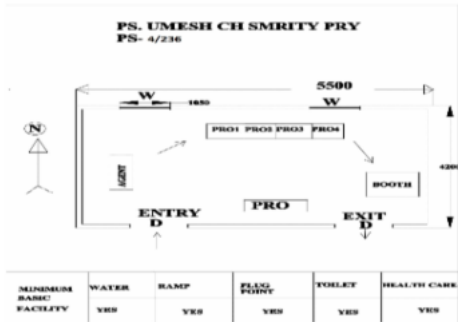

নির্বাচক নিবন্ধন আধিকারিকের স্বাক্ষর

Nazri Naksha

Google Map View

Polling Station Building Front View

Polling Station Front View

Cad View

Key MAP View

1 নাম : সোমা দে স্বামীর নাম: দিবাকর দত্ত বাড়ির নং : এন0036 বয়স : 41 লিঙ্গ : মহিলা	LZL2515252 ফটো উপলব্ধ	2 নাম : দেবজিৎ দত্ত পিতার নাম: হিপক্জ কুমার দত্ত বাড়ির নং : n0273 বয়স : 39 লিঙ্গ : পুরুষ	LZL2621738 ফটো উপলব্ধ	3 নাম : কুমার সুরত নারায়ন পিতার নাম: কুমার অরবিন্দ নারায়ন বাড়ির নং : n0273 বয়স : 49 লিঙ্গ : পুরুষ	WB/01/004/549799 ফটো উপলব্ধ
4 নাম : শঙ্কর সাহা পিতার নাম: নারায়ণ চন্দ্র সাহা বাড়ির নং : n0273 বয়স : 53 লিঙ্গ : পুরুষ	TSX2457943 ফটো উপলব্ধ	5 নাম : দেবযানী তর স্বামীর নাম: স্বপন কুমার তর বাড়ির নং : n0273 বয়স : 67 লিঙ্গ : মহিলা	WB/01/004/549442 ফটো উপলব্ধ	6 নাম : দেবযানী রায় (নারায়ন) স্বামীর নাম: কুমার শুভেন্দু নারায়ন বাড়ির নং : n0273 বয়স : 40 লিঙ্গ : মহিলা	TSX1640697 ফটো উপলব্ধ
7 নাম : বিমল চন্দ্র নন্দী পিতার নাম: যতীন্দ্র চন্দ্র নন্দী বাড়ির নং : 131 বয়স : 66 লিঙ্গ : পুরুষ	TSX2492619 ফটো উপলব্ধ	8 নাম : দীপু আচার্যী (দত্ত) স্বামীর নাম: তপন কুমার দত্ত বাড়ির নং : n0273 বয়স : 72 লিঙ্গ : মহিলা	WB/01/004/549802 ফটো উপলব্ধ	9 নাম : মালা কার্যী পিতার নাম: মনীধর কার্যী বাড়ির নং : n0273 বয়স : 59 লিঙ্গ : মহিলা	WB/01/004/549653 ফটো উপলব্ধ
10 নাম : নির্মল আতথী পিতার নাম: নরেন্দ্র আতথী বাড়ির নং : n0073 বয়স : 50 লিঙ্গ : পুরুষ	WB/01/004/549290 ফটো উপলব্ধ	11 নাম : উৎপল আতথী পিতার নাম: নরেন্দ্র আতথী বাড়ির নং : n0073 বয়স : 56 লিঙ্গ : পুরুষ	WB/01/004/549060 ফটো উপলব্ধ	12 নাম : মামনি (সরকার) আতথী স্বামীর নাম: উৎপল আতথী বাড়ির নং : n0073 বয়স : 44 লিঙ্গ : মহিলা	KZC2680882 ফটো উপলব্ধ
13 নাম : তিথি আতথী (দে) স্বামীর নাম: নির্মল আতথী বাড়ির নং : n0073 বয়স : 41 লিঙ্গ : মহিলা	TSX1131556 ফটো উপলব্ধ	14 নাম : উজ্জ্বলকুমার আতথী পিতার নাম: ভূপেন্দ্র আতথী বাড়ির নং : n0073 বয়স : 63 লিঙ্গ : পুরুষ	WB/01/004/549565 ফটো উপলব্ধ	15 নাম : অর্ক অধিকারী পিতার নাম: অমলেশ কুমার অধিকারী বাড়ির নং : n0199 বয়স : 40 লিঙ্গ : পুরুষ	LZL2630853 ফটো উপলব্ধ
16 নাম : শিপ্রা আধিকারী স্বামীর নাম: অমলেশ আধিকারী বাড়ির নং : n0199 বয়স : 69 লিঙ্গ : মহিলা	WB/02/011/525369 ফটো উপলব্ধ	17 নাম : বিনা কর স্বামীর নাম: চিত্তরঞ্জন কর বাড়ির নং : n0196 বয়স : 69 লিঙ্গ : মহিলা	TSX1271865 ফটো উপলব্ধ	18 নাম : মানস কর পিতার নাম: মলয়প্রভাহ কর বাড়ির নং : n0112 বয়স : 50 লিঙ্গ : পুরুষ	WB/01/004/549739 ফটো উপলব্ধ
19 নাম : হেনা দে স্বামীর নাম: গোপাল দে বাড়ির নং : n0112 বয়স : 61 লিঙ্গ : মহিলা	WB/01/004/549574 ফটো উপলব্ধ	20 নাম : মুক্তি কর স্বামীর নাম: মলয়প্রবাহ কর বাড়ির নং : n0112 বয়স : 73 লিঙ্গ : মহিলা	WB/01/004/549133 ফটো উপলব্ধ	21 নাম : তাপসী রায় (কর) স্বামীর নাম: মানস কর বাড়ির নং : n0112 বয়স : 33 লিঙ্গ : মহিলা	TSX1516046 ফটো উপলব্ধ
22 নাম : চিত্তরঞ্জন কর পিতার নাম: গয়ানাথ কর বাড়ির নং : n0195 বয়স : 79 লিঙ্গ : পুরুষ	TSX1271386 ফটো উপলব্ধ	23 নাম : বন্যা কর্মকার (রায়) স্বামীর নাম: ননী গোপাল কর্মকার বাড়ির নং : n0099 বয়স : 43 লিঙ্গ : মহিলা	LZL2267417 ফটো উপলব্ধ	24 নাম : মাধব চন্দ্র কর্মকার পিতার নাম: নকুল চন্দ্র কর্মকার বাড়ির নং : n0099 বয়স : 46 লিঙ্গ : পুরুষ	LZL2217040 ফটো উপলব্ধ
25 নাম : ননীগোপাল কর্মকার পিতার নাম: নকুল চন্দ্র কর্মকার বাড়ির নং : n0099 বয়স : 50 লিঙ্গ : পুরুষ	LZL1455062 ফটো উপলব্ধ	26 নাম : প্রিয়াঙ্কা কর্মকার পিতার নাম: শঙ্কর কর্মকার বাড়ির নং : n0092 বয়স : 30 লিঙ্গ : মহিলা	TSX1614205 ফটো উপলব্ধ	27 নাম : লাবনী কর্মকার স্বামীর নাম: মাধব চন্দ্র কর্মকার বাড়ির নং : n0099 বয়স : 37 লিঙ্গ : মহিলা	LZL2791036 ফটো উপলব্ধ
28 নাম : বাসন্তী রানী কর্মকার স্বামীর নাম: নকুল চন্দ্র কর্মকার বাড়ির নং : n0099 বয়স : 70 লিঙ্গ : মহিলা	WB/02/009/111298 ফটো উপলব্ধ	29 নাম : নকুল চন্দ্র কর্মকার পিতার নাম: মুচিরাম কর্মকার বাড়ির নং : n0099 বয়স : 76 লিঙ্গ : পুরুষ	WB/02/009/111246 ফটো উপলব্ধ	30 নাম : প্রবীর কার্যী পিতার নাম: মনীধর কার্যী বাড়ির নং : n0060 বয়স : 53 লিঙ্গ : পুরুষ	WB/01/004/549225 ফটো উপলব্ধ