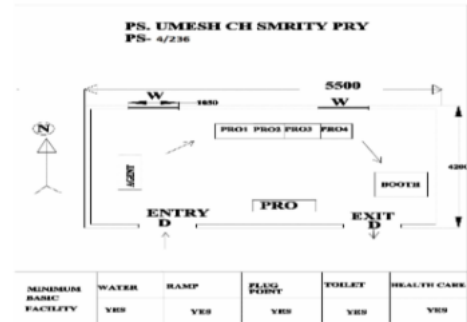

নির্বাচক নিবন্ধন আধিকারিকের স্বাক্ষর

Nazri Naksha

Google Map View

Polling Station Building Front View

Polling Station Front View

Cad View

Key MAP View

1 নাম : সোমা দে স্বামীর নাম: দিবাকর দত্ত বাড়ির নং : এন0036 বয়স : 41 লিঙ্গ : মহিলা	LZL2515252 ফটো উপলব্ধ	2 নাম : দেবজিৎ দত্ত পিতার নাম: হিপক্জ কুমার দত্ত বাড়ির নং : n0273 বয়স : 39 লিঙ্গ : পুরুষ	LZL2621738 ফটো উপলব্ধ	3 নাম : কুমার সুরত নারায়ন পিতার নাম: কুমার অরবিন্দ নারায়ন বাড়ির নং : n0273 বয়স : 49 লিঙ্গ : পুরুষ	WB/01/004/549799 ফটো উপলব্ধ
4 নাম : শঙ্কর সাহা পিতার নাম: নারায়ণ চন্দ্র সাহা বাড়ির নং : n0273 বয়স : 53 লিঙ্গ : পুরুষ	TSX2457943 ফটো উপলব্ধ	5 নাম : দেবযানী তর স্বামীর নাম: স্বপন কুমার তর বাড়ির নং : n0273 বয়স : 67 লিঙ্গ : মহিলা	WB/01/004/549442 ফটো উপলব্ধ	6 নাম : দেবযানী রায় (নারায়ন) স্বামীর নাম: কুমার শুভেন্দু নারায়ন বাড়ির নং : n0273 বয়স : 40 লিঙ্গ : মহিলা	TSX1640697 ফটো উপলব্ধ
7 নাম : বিমল চন্দ্র নন্দী পিতার নাম: যতীন্দ্র চন্দ্র নন্দী বাড়ির নং : 131 বয়স : 66 লিঙ্গ : পুরুষ	TSX2492619 ফটো উপলব্ধ	8 নাম : দীপু আচার্যী (দত্ত) স্বামীর নাম: তপন কুমার দত্ত বাড়ির নং : n0273 বয়স : 72 লিঙ্গ : মহিলা	WB/01/004/549802 ফটো উপলব্ধ	9 নাম : মালা কার্যী পিতার নাম: মনীধর কার্যী বাড়ির নং : n0273 বয়স : 59 লিঙ্গ : মহিলা	WB/01/004/549653 ফটো উপলব্ধ
10 নাম : নির্মল আতথী পিতার নাম: নরেন্দ্র আতথী বাড়ির নং : n0073 বয়স : 50 লিঙ্গ : পুরুষ	WB/01/004/549290 ফটো উপলব্ধ	11 নাম : উৎপল আতথী পিতার নাম: নরেন্দ্র আতথী বাড়ির নং : n0073 বয়স : 56 লিঙ্গ : পুরুষ	WB/01/004/549060 ফটো উপলব্ধ	12 নাম : মামনি (সরকার) আতথী স্বামীর নাম: উৎপল আতথী বাড়ির নং : n0073 বয়স : 44 লিঙ্গ : মহিলা	KZC2680882 ফটো উপলব্ধ
13 নাম : তিথি আতথী (দে) স্বামীর নাম: নির্মল আতথী বাড়ির নং : n0073 বয়স : 41 লিঙ্গ : মহিলা	TSX1131556 ফটো উপলব্ধ	14 নাম : উজ্জ্বলকুমার আতথী পিতার নাম: ভূপেন্দ্র আতথী বাড়ির নং : n0073 বয়স : 63 লিঙ্গ : পুরুষ	WB/01/004/549565 ফটো উপলব্ধ	15 নাম : অর্ক অধিকারী পিতার নাম: অমলেশ কুমার অধিকারী বাড়ির নং : n0199 বয়স : 40 লিঙ্গ : পুরুষ	LZL2630853 ফটো উপলব্ধ
16 নাম : শিপ্রা আধিকারী স্বামীর নাম: অমলেশ আধিকারী বাড়ির নং : n0199 বয়স : 69 লিঙ্গ : মহিলা	WB/02/011/525369 ফটো উপলব্ধ	17 নাম : বিনা কর স্বামীর নাম: চিত্তরঞ্জন কর বাড়ির নং : n0196 বয়স : 69 লিঙ্গ : মহিলা	TSX1271865 ফটো উপলব্ধ	18 নাম : মানস কর পিতার নাম: মলয়প্রভাহ কর বাড়ির নং : n0112 বয়স : 50 লিঙ্গ : পুরুষ	WB/01/004/549739 ফটো উপলব্ধ
19 নাম : হেনা দে স্বামীর নাম: গোপাল দে বাড়ির নং : n0112 বয়স : 61 লিঙ্গ : মহিলা	WB/01/004/549574 ফটো উপলব্ধ	20 নাম : মুক্তি কর স্বামীর নাম: মলয়প্রবাহ কর বাড়ির নং : n0112 বয়স : 73 লিঙ্গ : মহিলা	WB/01/004/549133 ফটো উপলব্ধ	21 নাম : তাপসী রায় (কর) স্বামীর নাম: মানস কর বাড়ির নং : n0112 বয়স : 33 লিঙ্গ : মহিলা	TSX1516046 ফটো উপলব্ধ
22 নাম : চিত্তরঞ্জন কর পিতার নাম: গয়ানাথ কর বাড়ির নং : n0195 বয়স : 79 লিঙ্গ : পুরুষ	TSX1271386 ফটো উপলব্ধ	23 নাম : বন্যা কর্মকার (রায়) স্বামীর নাম: ননী গোপাল কর্মকার বাড়ির নং : n0099 বয়স : 43 লিঙ্গ : মহিলা	LZL2267417 ফটো উপলব্ধ	24 নাম : মাধব চন্দ্র কর্মকার পিতার নাম: নকুল চন্দ্র কর্মকার বাড়ির নং : n0099 বয়স : 46 লিঙ্গ : পুরুষ	LZL2217040 ফটো উপলব্ধ
25 নাম : ননীগোপাল কর্মকার পিতার নাম: নকুল চন্দ্র কর্মকার বাড়ির নং : n0099 বয়স : 50 লিঙ্গ : পুরুষ	LZL1455062 ফটো উপলব্ধ	26 নাম : প্রিয়াঙ্কা কর্মকার পিতার নাম: শঙ্কর কর্মকার বাড়ির নং : n0092 বয়স : 30 লিঙ্গ : মহিলা	TSX1614205 ফটো উপলব্ধ	27 নাম : লাবনী কর্মকার স্বামীর নাম: মাধব চন্দ্র কর্মকার বাড়ির নং : n0099 বয়স : 37 লিঙ্গ : মহিলা	LZL2791036 ফটো উপলব্ধ
28 নাম : বাসন্তী রানী কর্মকার স্বামীর নাম: নকুল চন্দ্র কর্মকার বাড়ির নং : n0099 বয়স : 70 লিঙ্গ : মহিলা	WB/02/009/111298 ফটো উপলব্ধ	29 নাম : নকুল চন্দ্র কর্মকার পিতার নাম: মুচিরাম কর্মকার বাড়ির নং : n0099 বয়স : 76 লিঙ্গ : পুরুষ	WB/02/009/111246 ফটো উপলব্ধ	30 নাম : প্রবীর কার্যী পিতার নাম: মনীধর কার্যী বাড়ির নং : n0060 বয়স : 53 লিঙ্গ : পুরুষ	WB/01/004/549225 ফটো উপলব্ধ