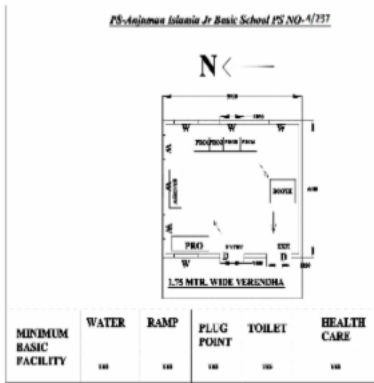

নির্বাচক নিবন্ধন আধিকারিকের স্বাক্ষর

Nazri Naksha

Google Map View

Polling Station Building Front View

Polling Station Front View

Cad View

Key MAP View

1 নাম : বিনা (সরকার) রায় স্বামীর নাম: কমল রায় বাড়ির নং : n0193 বয়স : 44 লিঙ্গ : মহিলা	TSX1831536 ফটো উপলব্ধ	2 নাম : মাধুরী দেবী অগ্রহরি স্বামীর নাম: সুদর্শন চন্দ্র অগ্রহরি বাড়ির নং : n0273 বয়স : 61 লিঙ্গ : মহিলা	WB/01/004/426420 ফটো উপলব্ধ	3 নাম : অমিত কুমার অগ্রহরি পিতার নাম: সুদর্শন চন্দ্র অগ্রহরি বাড়ির নং : n0271 বয়স : 45 লিঙ্গ : পুরুষ	TSX0781245 ফটো উপলব্ধ
4 নাম : সুদর্শন চন্দ্র অগ্রহরি পিতার নাম: লক্ষ্মীরাম অগ্রহরি বাড়ির নং : n0272 বয়স : 64 লিঙ্গ : পুরুষ	WB/01/004/426461 ফটো উপলব্ধ	5 নাম : স্বাতী অগ্রহরি স্বামীর নাম: অমিত কুমার অগ্রহরি বাড়ির নং : n0265 বয়স : 39 লিঙ্গ : মহিলা	TSX1614635 ফটো উপলব্ধ	6 নাম : ফয়সাল আনসারী পিতার নাম: আব্দুর রৌফ আনসারী বাড়ির নং : n0251 বয়স : 35 লিঙ্গ : পুরুষ	TSX1614494 ফটো উপলব্ধ
7 নাম : সালেহা খাতুন স্বামীর নাম: আব্দুর রৌফ আনসারী বাড়ির নং : n0112 বয়স : 67 লিঙ্গ : মহিলা	TSX1516657 ফটো উপলব্ধ	8 নাম : রানা দাস পিতার নাম: রঞ্জনকুমার দাস বাড়ির নং : 150/8 বয়স : 56 লিঙ্গ : পুরুষ	WB/01/004/561162 ফটো উপলব্ধ	9 নাম : তারান্নম পারভীন পিতার নাম: আব্দুর রৌফ আনসারী বাড়ির নং : n0112 বয়স : 48 লিঙ্গ : মহিলা	DWP2290773 ফটো উপলব্ধ
10 নাম : আব্দুর রৌফ আনসারী পিতার নাম: জালালউদ্দিন আনসারী বাড়ির নং : n0112 বয়স : 81 লিঙ্গ : পুরুষ	TSX1516640 ফটো উপলব্ধ	11 নাম : রাজীব তপাদার পিতার নাম: রঞ্জিত তপাদার বাড়ির নং : n0112 বয়স : 46 লিঙ্গ : পুরুষ	TSX1732379 ফটো উপলব্ধ	12 নাম : ঋততিকা দাস পিতার নাম: রাণা দাস বাড়ির নং : এন0459 বয়স : 23 লিঙ্গ : মহিলা	TSX2214450 ফটো উপলব্ধ
13 নাম : মুন্নি দাস স্বামীর নাম: রানা দাস বাড়ির নং : 150/8 বয়স : 48 লিঙ্গ : মহিলা	GMB1553502 ফটো উপলব্ধ	14 নাম : কমল কিশোর আসোপা পিতার নাম: জৈনসরাজ আসোপা বাড়ির নং : এন0028 বয়স : 57 লিঙ্গ : পুরুষ	TSX2395002 ফটো উপলব্ধ	15 নাম : পালক আসোপা পিতার নাম: কমল কিশোর আসোপা বাড়ির নং : এন0058 বয়স : 22 লিঙ্গ : মহিলা	TSX2267730 ফটো উপলব্ধ
16 নাম : অনুরাধা বণিক পিতার নাম: বিশ্বজিত বণিক বাড়ির নং : n0279 বয়স : 30 লিঙ্গ : মহিলা	TSX1742790 ফটো উপলব্ধ	17 নাম : মনোজ উপাধ্যায় পিতার নাম: তুলসীরাম শর্মা বাড়ির নং : n0279 বয়স : 51 লিঙ্গ : পুরুষ	LZL2496305 ফটো উপলব্ধ	18 নাম : আশা কুমহার স্বামীর নাম: ধর্মরাজ কুমহার বাড়ির নং : n0233 বয়স : 39 লিঙ্গ : মহিলা	TSX1405711 ফটো উপলব্ধ
19 নাম : ইন্দ্রাশ্রী কর্মকার পিতার নাম: অমল কুমার কর্মকার বাড়ির নং : এন0421 বয়স : 37 লিঙ্গ : মহিলা	TSX1121516 ফটো উপলব্ধ	20 নাম : সরিতা কেউট পিতার নাম: প্রেম নাথ কেউট বাড়ির নং : n0250 বয়স : 31 লিঙ্গ : মহিলা	TSX1614486 ফটো উপলব্ধ	21 নাম : চন্দ্র বণিক স্বামীর নাম: চিরঞ্জীব বণিক বাড়ির নং : 100 বয়স : 51 লিঙ্গ : মহিলা	TSX2406023 ফটো উপলব্ধ
22 নাম : ইন্দ্রাবতি কেউট স্বামীর নাম: তুলসীরাম কেউট বাড়ির নং : n0176 বয়স : 50 লিঙ্গ : মহিলা	LZL2622397 ফটো উপলব্ধ	23 নাম : চিরন্তন বণিক পিতার নাম: চিরঞ্জীব বণিক বাড়ির নং : 100 বয়স : 24 লিঙ্গ : পুরুষ	TSX2406049 ফটো উপলব্ধ	24 নাম : কুসুম কেউট পিতার নাম: প্রমনাথ কেউট বাড়ির নং : n0235 বয়স : 34 লিঙ্গ : মহিলা	TSX1405745 ফটো উপলব্ধ
25 নাম : রাকেশ কেউট পিতার নাম: রামমুরত কেউট বাড়ির নং : n0175 বয়স : 31 লিঙ্গ : পুরুষ	TSX1516384 ফটো উপলব্ধ	26 নাম : লালজিৎ কেউট পিতার নাম: রামদুত কেউট বাড়ির নং : n0175 বয়স : 60 লিঙ্গ : পুরুষ	LZL2622389 ফটো উপলব্ধ	27 নাম : প্রদীপ কেউট পিতার নাম: শ্যামলাল কেউট বাড়ির নং : n0010 বয়স : 56 লিঙ্গ : পুরুষ	LZL2494003 ফটো উপলব্ধ
28 নাম : ফুল কুমারী কেউট পিতার নাম: লালজিৎ কেউট বাড়ির নং : n0175 বয়স : 31 লিঙ্গ : মহিলা	TSX1516442 ফটো উপলব্ধ	29 নাম : বিকাশ কেউট পিতার নাম: রাম মুরত কেউট বাড়ির নং : n0175 বয়স : 36 লিঙ্গ : পুরুষ	TSX1516392 ফটো উপলব্ধ	30 নাম : রাজকুমারী কেউট পিতার নাম: লালজিৎ কেউট বাড়ির নং : n0175 বয়স : 37 লিঙ্গ : মহিলা	TSX1272228 ফটো উপলব্ধ