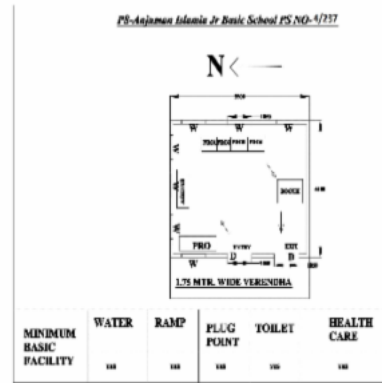

নির্বাচক নিবন্ধন আধিকারিকের স্বাক্ষর

Nazri Naksha

Google Map View

Polling Station Building Front View

Polling Station Front View

Cad View

Key MAP View

1 নাম : বিনা (সরকার) রায় স্বামীর নাম: কমল রায় বাড়ির নং : n0193 বয়স : 44 লিঙ্গ : মহিলা	TSX1831536 ফটো উপলব্ধ	2 নাম : মাধুরী দেবী অগ্রহরি স্বামীর নাম: সুদর্শন চন্দ্র অগ্রহরি বাড়ির নং : n0273 বয়স : 61 লিঙ্গ : মহিলা	WB/01/004/426420 ফটো উপলব্ধ	3 নাম : অমিত কুমার অগ্রহরি পিতার নাম: সুদর্শন চন্দ্র অগ্রহরি বাড়ির নং : n0271 বয়স : 45 লিঙ্গ : পুরুষ	TSX0781245 ফটো উপলব্ধ
4 নাম : সুদর্শন চন্দ্র অগ্রহরি পিতার নাম: লক্ষ্মীরাম অগ্রহরি বাড়ির নং : n0272 বয়স : 64 লিঙ্গ : পুরুষ	WB/01/004/426461 ফটো উপলব্ধ	5 নাম : স্বাতী অগ্রহরি স্বামীর নাম: অমিত কুমার অগ্রহরি বাড়ির নং : n0265 বয়স : 39 লিঙ্গ : মহিলা	TSX1614635 ফটো উপলব্ধ	6 নাম : ফয়সাল আনসারী পিতার নাম: আব্দুর রৌফ আনসারী বাড়ির নং : n0251 বয়স : 35 লিঙ্গ : পুরুষ	TSX1614494 ফটো উপলব্ধ
7 নাম : সালেহা খাতুন স্বামীর নাম: আব্দুর রৌফ আনসারী বাড়ির নং : n0112 বয়স : 67 লিঙ্গ : মহিলা	TSX1516657 ফটো উপলব্ধ	8 নাম : রানা দাস পিতার নাম: রঞ্জনকুমার দাস বাড়ির নং : 150/8 বয়স : 56 লিঙ্গ : পুরুষ	WB/01/004/561162 ফটো উপলব্ধ	9 নাম : তারান্নম পারভীন পিতার নাম: আব্দুর রৌফ আনসারী বাড়ির নং : n0112 বয়স : 48 লিঙ্গ : মহিলা	DWP2290773 ফটো উপলব্ধ
10 নাম : আব্দুর রৌফ আনসারী পিতার নাম: জালালউদ্দিন আনসারী বাড়ির নং : n0112 বয়স : 81 লিঙ্গ : পুরুষ	TSX1516640 ফটো উপলব্ধ	11 নাম : রাজীব তপাদার পিতার নাম: রঞ্জিত তপাদার বাড়ির নং : n0112 বয়স : 46 লিঙ্গ : পুরুষ	TSX1732379 ফটো উপলব্ধ	12 নাম : ঋততিকা দাস পিতার নাম: রাণা দাস বাড়ির নং : এন0459 বয়স : 23 লিঙ্গ : মহিলা	TSX2214450 ফটো উপলব্ধ
13 নাম : মুন্নি দাস স্বামীর নাম: রানা দাস বাড়ির নং : 150/8 বয়স : 48 লিঙ্গ : মহিলা	GMB1553502 ফটো উপলব্ধ	14 নাম : কমল কিশোর আসোপা পিতার নাম: জৈনসরাজ আসোপা বাড়ির নং : এন0028 বয়স : 57 লিঙ্গ : পুরুষ	TSX2395002 ফটো উপলব্ধ	15 নাম : পালক আসোপা পিতার নাম: কমল কিশোর আসোপা বাড়ির নং : এন0058 বয়স : 22 লিঙ্গ : মহিলা	TSX2267730 ফটো উপলব্ধ
16 নাম : অনুরাধা বণিক পিতার নাম: বিশ্বজিত বণিক বাড়ির নং : n0279 বয়স : 30 লিঙ্গ : মহিলা	TSX1742790 ফটো উপলব্ধ	17 নাম : মনোজ উপাধ্যায় পিতার নাম: তুলসীরাম শর্মা বাড়ির নং : n0279 বয়স : 51 লিঙ্গ : পুরুষ	LZL2496305 ফটো উপলব্ধ	18 নাম : আশা কুমহার স্বামীর নাম: ধর্মরাজ কুমহার বাড়ির নং : n0233 বয়স : 39 লিঙ্গ : মহিলা	TSX1405711 ফটো উপলব্ধ
19 নাম : ইন্দ্রাশ্রী কর্মকার পিতার নাম: অমল কুমার কর্মকার বাড়ির নং : এন0421 বয়স : 37 লিঙ্গ : মহিলা	TSX1121516 ফটো উপলব্ধ	20 নাম : সরিতা কেউট পিতার নাম: প্রেম নাথ কেউট বাড়ির নং : n0250 বয়স : 31 লিঙ্গ : মহিলা	TSX1614486 ফটো উপলব্ধ	21 নাম : চন্দ্র বণিক স্বামীর নাম: চিরঞ্জীব বণিক বাড়ির নং : 100 বয়স : 51 লিঙ্গ : মহিলা	TSX2406023 ফটো উপলব্ধ
22 নাম : ইন্দ্রাবতি কেউট স্বামীর নাম: তুলসীরাম কেউট বাড়ির নং : n0176 বয়স : 50 লিঙ্গ : মহিলা	LZL2622397 ফটো উপলব্ধ	23 নাম : চিরন্তন বণিক পিতার নাম: চিরঞ্জীব বণিক বাড়ির নং : 100 বয়স : 24 লিঙ্গ : পুরুষ	TSX2406049 ফটো উপলব্ধ	24 নাম : কুসুম কেউট পিতার নাম: প্রমনাথ কেউট বাড়ির নং : n0235 বয়স : 34 লিঙ্গ : মহিলা	TSX1405745 ফটো উপলব্ধ
25 নাম : রাকেশ কেউট পিতার নাম: রামমুরত কেউট বাড়ির নং : n0175 বয়স : 31 লিঙ্গ : পুরুষ	TSX1516384 ফটো উপলব্ধ	26 নাম : লালজিৎ কেউট পিতার নাম: রামদুত কেউট বাড়ির নং : n0175 বয়স : 60 লিঙ্গ : পুরুষ	LZL2622389 ফটো উপলব্ধ	27 নাম : প্রদীপ কেউট পিতার নাম: শ্যামলাল কেউট বাড়ির নং : n0010 বয়স : 56 লিঙ্গ : পুরুষ	LZL2494003 ফটো উপলব্ধ
28 নাম : ফুল কুমারী কেউট পিতার নাম: লালজিৎ কেউট বাড়ির নং : n0175 বয়স : 31 লিঙ্গ : মহিলা	TSX1516442 ফটো উপলব্ধ	29 নাম : বিকাশ কেউট পিতার নাম: রাম মুরত কেউট বাড়ির নং : n0175 বয়স : 36 লিঙ্গ : পুরুষ	TSX1516392 ফটো উপলব্ধ	30 নাম : রাজকুমারী কেউট পিতার নাম: লালজিৎ কেউট বাড়ির নং : n0175 বয়স : 37 লিঙ্গ : মহিলা	TSX1272228 ফটো উপলব্ধ