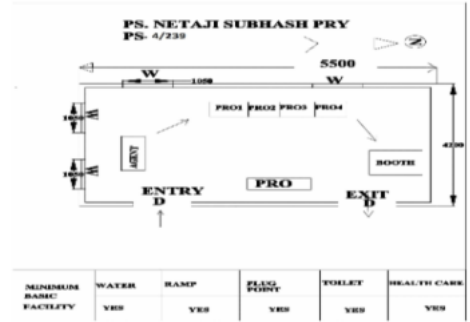

নির্বাচক নিবন্ধন আধিকারিকের স্বাক্ষর

Nazri Naksha

Google Map View

Polling Station Building Front View

Polling Station Front View

Cad View

Key MAP View

1 নাম : মিঠু (চক্রবর্তী) সাহা স্বামীর নাম : শুভ্রাংগু সাহা বাড়ির নং : n0168 বয়স : 44 লিঙ্গ : মহিলা	TSX1517085 ফটো উপলব্ধ	2 নাম : বুমা নাহার (রায়) স্বামীর নাম : নিতেশ নাহার বাড়ির নং : 36 বয়স : 33 লিঙ্গ : মহিলা	TSX1749704 ফটো উপলব্ধ	3 নাম : সুস্মিতা মজুমদার পিতার নাম : বিদ্যাৎ মজুমদার বাড়ির নং : এন0078 বয়স : 29 লিঙ্গ : মহিলা	TSX1742584 ফটো উপলব্ধ
4 নাম : সোমনাথ পোন্দার পিতার নাম : শান্তি পোন্দার বাড়ির নং : n0078 বয়স : 42 লিঙ্গ : পুরুষ	TSX1273853 ফটো উপলব্ধ	5 নাম : লোকনাথ পোন্দার পিতার নাম : শান্তি পোন্দার বাড়ির নং : n0078 বয়স : 32 লিঙ্গ : পুরুষ	TSX1733039 ফটো উপলব্ধ	6 নাম : সুমী পোন্দার পিতার নাম : শান্তি পোন্দার বাড়ির নং : n0078 বয়স : 44 লিঙ্গ : মহিলা	TSX1273671 ফটো উপলব্ধ
7 নাম : কল্যান ভট্টাচার্য পিতার নাম : গোপাল চন্দ্র ভট্টাচার্য বাড়ির নং : n0089 বয়স : 65 লিঙ্গ : পুরুষ	WB/01/004/564469 ফটো উপলব্ধ	8 নাম : উমা দাস (মজুমদার) স্বামীর নাম : অশেষ চন্দ্র মজুমদার বাড়ির নং : n0089 বয়স : 54 লিঙ্গ : মহিলা	TSX1615293 ফটো উপলব্ধ	9 নাম : অনিন্দিতা ভট্টাচার্য পিতার নাম : বিদ্যাৎ ভট্টাচার্য বাড়ির নং : n0089 বয়স : 40 লিঙ্গ : মহিলা	LZL2720548 ফটো উপলব্ধ
10 নাম : ভারতী ভট্টাচার্য স্বামীর নাম : বিদ্যুত ভট্টাচার্য বাড়ির নং : n0089 বয়স : 65 লিঙ্গ : মহিলা	TSX2151298 ফটো উপলব্ধ	11 নাম : কৌশিক ভট্টাচার্য পিতার নাম : কল্যান ভট্টাচার্য বাড়ির নং : n0089 বয়স : 35 লিঙ্গ : পুরুষ	TSX1273838 ফটো উপলব্ধ	12 নাম : বেলা ভট্টাচার্য স্বামীর নাম : কল্যান ভট্টাচার্য বাড়ির নং : এন0125 বয়স : 59 লিঙ্গ : মহিলা	TSX2394583 ফটো উপলব্ধ
13 নাম : অমতা ভট্টাচার্য স্বামীর নাম : কৌশিক ভট্টাচার্য বাড়ির নং : এন0089 বয়স : 34 লিঙ্গ : মহিলা	WKJ1485457 ফটো উপলব্ধ	14 নাম : বিদ্যাৎ কুমার ভট্টাচার্য পিতার নাম : গোপাল চন্দ্র ভট্টাচার্য বাড়ির নং : n0089 বয়স : 77 লিঙ্গ : পুরুষ	TSX2072502 ফটো উপলব্ধ	15 নাম : বেগম সালমা পারভীন স্বামীর নাম : মহাবুবুল হক বাড়ির নং : n0069 বয়স : 36 লিঙ্গ : মহিলা	TSX1623529 ফটো উপলব্ধ
16 নাম : সোমন শাহ স্বামীর নাম : মোজাম্মেল হক বাড়ির নং : এন0025 বয়স : 34 লিঙ্গ : মহিলা	NFH1273879 ফটো উপলব্ধ	17 নাম : আব্দুল কাইয়ুম পিতার নাম : আব্দুল কাইয়ুম মিয়া বাড়ির নং : n0069 বয়স : 71 লিঙ্গ : পুরুষ	WB/01/004/564114 ফটো উপলব্ধ	# 18 নাম : মহঃ মকসুদুল হক পিতার নাম : আব্দুল কাইয়ুম বাড়ির নং : সুভাষ পল্লী, ওয়ার্ড নং-06 বয়স : 44 লিঙ্গ : পুরুষ	LZL1415694 ফটো উপলব্ধ
# 19 নাম : মহঃ মহাবুবুল হক পিতার নাম : আব্দুল কাইয়ুম বাড়ির নং : n0069 বয়স : 36 লিঙ্গ : পুরুষ	TSX1026632 ফটো উপলব্ধ	20 নাম : মাজেদা খাতুন স্বামীর নাম : আব্দুল কাইয়ুম বাড়ির নং : n0069 বয়স : 65 লিঙ্গ : মহিলা	WB/01/004/564295 ফটো উপলব্ধ	# 21 নাম : মোজাম্মেল হক পিতার নাম : আব্দুল কাইয়ুম বাড়ির নং : n0069 বয়স : 45 লিঙ্গ : পুরুষ	LZL1540095 ফটো উপলব্ধ
22 নাম : একরামুল হক পিতার নাম : আব্দুল কাইয়ুম বাড়ির নং : n0069 বয়স : 39 লিঙ্গ : পুরুষ	TSX1127471 ফটো উপলব্ধ	23 নাম : রোসনী কাউর স্বামীর নাম : জসবীর সিং বাড়ির নং : n0207 বয়স : 43 লিঙ্গ : মহিলা	TSX1323112 ফটো উপলব্ধ	24 নাম : জামির হোসেন পিতার নাম : ফতেনুর মিয়া বাড়ির নং : n0071 বয়স : 58 লিঙ্গ : পুরুষ	TSX2029551 ফটো উপলব্ধ
25 নাম : জাযদুল ইসলাম পিতার নাম : ফতেনুর মিয়া বাড়ির নং : এন0029 বয়স : 43 লিঙ্গ : পুরুষ	LZL2498814 ফটো উপলব্ধ	26 নাম : ফুলেনুর হক স্বামীর নাম : জামির হোসেন বাড়ির নং : n0071 বয়স : 45 লিঙ্গ : মহিলা	TSX1929066 ফটো উপলব্ধ	27 নাম : ফাতেমা নাজ মায়ের নাম : জামিলা নাজ বাড়ির নং : n0071 বয়স : 37 লিঙ্গ : মহিলা	TSX1273739 ফটো উপলব্ধ
28 নাম : জোবায়ের হোসেন পিতার নাম : ফাদনুর মিয়া বাড়ির নং : n0071 বয়স : 48 লিঙ্গ : পুরুষ	LZL2499127 ফটো উপলব্ধ	29 নাম : ছমীর হোসেন পিতার নাম : ফতেনুর হোসেন বাড়ির নং : n0071 বয়স : 50 লিঙ্গ : পুরুষ	WB/01/004/564587 ফটো উপলব্ধ	30 নাম : সুমী গুপ্তা পিতার নাম : রবীন্দ্র কুমার গুপ্তা বাড়ির নং : n0056 বয়স : 34 লিঙ্গ : মহিলা	TSX1336726 ফটো উপলব্ধ