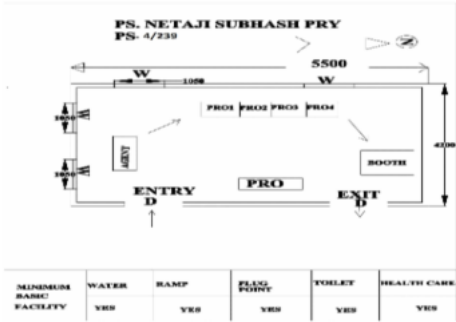

নির্বাচক নিবন্ধন আধিকারিকের স্বাক্ষর

Nazri Naksha

Google Map View

Polling Station Building Front View

Polling Station Front View

Cad View

Key MAP View

1 নাম : মিঠু (চক্রবর্তী) সাহা স্বামীর নাম : শুভ্রাংগু সাহা বাড়ির নং : n0168 বয়স : 44 লিঙ্গ : মহিলা	TSX1517085 ফটো উপলব্ধ	2 নাম : বুমা নাহার (রায়) স্বামীর নাম : নিতেশ নাহার বাড়ির নং : 36 বয়স : 33 লিঙ্গ : মহিলা	TSX1749704 ফটো উপলব্ধ	3 নাম : সুস্মিতা মজুমদার পিতার নাম : বিদ্যাৎ মজুমদার বাড়ির নং : এন0078 বয়স : 29 লিঙ্গ : মহিলা	TSX1742584 ফটো উপলব্ধ
4 নাম : সোমনাথ পোন্দার পিতার নাম : শান্তি পোন্দার বাড়ির নং : n0078 বয়স : 42 লিঙ্গ : পুরুষ	TSX1273853 ফটো উপলব্ধ	5 নাম : লোকনাথ পোন্দার পিতার নাম : শান্তি পোন্দার বাড়ির নং : n0078 বয়স : 32 লিঙ্গ : পুরুষ	TSX1733039 ফটো উপলব্ধ	6 নাম : সুমী পোন্দার পিতার নাম : শান্তি পোন্দার বাড়ির নং : n0078 বয়স : 44 লিঙ্গ : মহিলা	TSX1273671 ফটো উপলব্ধ
7 নাম : কল্যান ভট্টাচার্য পিতার নাম : গোপাল চন্দ্র ভট্টাচার্য বাড়ির নং : n0089 বয়স : 65 লিঙ্গ : পুরুষ	WB/01/004/564469 ফটো উপলব্ধ	8 নাম : উমা দাস (মজুমদার) স্বামীর নাম : অশেষ চন্দ্র মজুমদার বাড়ির নং : n0089 বয়স : 54 লিঙ্গ : মহিলা	TSX1615293 ফটো উপলব্ধ	9 নাম : অনিন্দিতা ভট্টাচার্য পিতার নাম : বিদ্যাৎ ভট্টাচার্য বাড়ির নং : n0089 বয়স : 40 লিঙ্গ : মহিলা	LZL2720548 ফটো উপলব্ধ
10 নাম : ভারতী ভট্টাচার্য স্বামীর নাম : বিদ্যুত ভট্টাচার্য বাড়ির নং : n0089 বয়স : 65 লিঙ্গ : মহিলা	TSX2151298 ফটো উপলব্ধ	11 নাম : কৌশিক ভট্টাচার্য পিতার নাম : কল্যান ভট্টাচার্য বাড়ির নং : n0089 বয়স : 35 লিঙ্গ : পুরুষ	TSX1273838 ফটো উপলব্ধ	12 নাম : বেলা ভট্টাচার্য স্বামীর নাম : কল্যান ভট্টাচার্য বাড়ির নং : এন0125 বয়স : 59 লিঙ্গ : মহিলা	TSX2394583 ফটো উপলব্ধ
13 নাম : অমতা ভট্টাচার্য স্বামীর নাম : কৌশিক ভট্টাচার্য বাড়ির নং : এন0089 বয়স : 34 লিঙ্গ : মহিলা	WKJ1485457 ফটো উপলব্ধ	14 নাম : বিদ্যাৎ কুমার ভট্টাচার্য পিতার নাম : গোপাল চন্দ্র ভট্টাচার্য বাড়ির নং : n0089 বয়স : 77 লিঙ্গ : পুরুষ	TSX2072502 ফটো উপলব্ধ	15 নাম : বেগম সালমা পারভীন স্বামীর নাম : মহাবুবুল হক বাড়ির নং : n0069 বয়স : 36 লিঙ্গ : মহিলা	TSX1623529 ফটো উপলব্ধ
16 নাম : সোমন শাহ স্বামীর নাম : মোজাম্মেল হক বাড়ির নং : এন0025 বয়স : 34 লিঙ্গ : মহিলা	NFH1273879 ফটো উপলব্ধ	17 নাম : আব্দুল কাইয়ুম পিতার নাম : আব্দুল কাইয়ুম মিয়া বাড়ির নং : n0069 বয়স : 71 লিঙ্গ : পুরুষ	WB/01/004/564114 ফটো উপলব্ধ	# 18 নাম : মহঃ মকসুদুল হক পিতার নাম : আব্দুল কাইয়ুম বাড়ির নং : সুভাষ পল্লী, ওয়ার্ড নং-06 বয়স : 44 লিঙ্গ : পুরুষ	LZL1415694 ফটো উপলব্ধ
# 19 নাম : মহঃ মহাবুবুল হক পিতার নাম : আব্দুল কাইয়ুম বাড়ির নং : n0069 বয়স : 36 লিঙ্গ : পুরুষ	TSX1026632 ফটো উপলব্ধ	20 নাম : মাজেদা খাতুন স্বামীর নাম : আব্দুল কাইয়ুম বাড়ির নং : n0069 বয়স : 65 লিঙ্গ : মহিলা	WB/01/004/564295 ফটো উপলব্ধ	# 21 নাম : মোজাম্মেল হক পিতার নাম : আব্দুল কাইয়ুম বাড়ির নং : n0069 বয়স : 45 লিঙ্গ : পুরুষ	LZL1540095 ফটো উপলব্ধ
22 নাম : একরামুল হক পিতার নাম : আব্দুল কাইয়ুম বাড়ির নং : n0069 বয়স : 39 লিঙ্গ : পুরুষ	TSX1127471 ফটো উপলব্ধ	23 নাম : রোসনী কাউর স্বামীর নাম : জসবীর সিং বাড়ির নং : n0207 বয়স : 43 লিঙ্গ : মহিলা	TSX1323112 ফটো উপলব্ধ	24 নাম : জামির হোসেন পিতার নাম : ফতেনুর মিয়া বাড়ির নং : n0071 বয়স : 58 লিঙ্গ : পুরুষ	TSX2029551 ফটো উপলব্ধ
25 নাম : জাযদুল ইসলাম পিতার নাম : ফতেনুর মিয়া বাড়ির নং : এন0029 বয়স : 43 লিঙ্গ : পুরুষ	LZL2498814 ফটো উপলব্ধ	26 নাম : ফুলেনুর হক স্বামীর নাম : জামির হোসেন বাড়ির নং : n0071 বয়স : 45 লিঙ্গ : মহিলা	TSX1929066 ফটো উপলব্ধ	27 নাম : ফাতেমা নাজ মায়ের নাম : জামিলা নাজ বাড়ির নং : n0071 বয়স : 37 লিঙ্গ : মহিলা	TSX1273739 ফটো উপলব্ধ
28 নাম : জোবায়ের হোসেন পিতার নাম : ফাদনুর মিয়া বাড়ির নং : n0071 বয়স : 48 লিঙ্গ : পুরুষ	LZL2499127 ফটো উপলব্ধ	29 নাম : ছমীর হোসেন পিতার নাম : ফতেনুর হোসেন বাড়ির নং : n0071 বয়স : 50 লিঙ্গ : পুরুষ	WB/01/004/564587 ফটো উপলব্ধ	30 নাম : সুমী গুপ্তা পিতার নাম : রবীন্দ্র কুমার গুপ্তা বাড়ির নং : n0056 বয়স : 34 লিঙ্গ : মহিলা	TSX1336726 ফটো উপলব্ধ