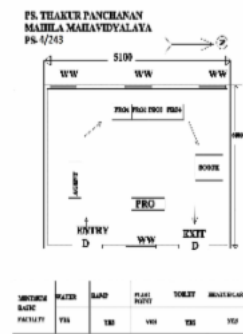

Key MAP View