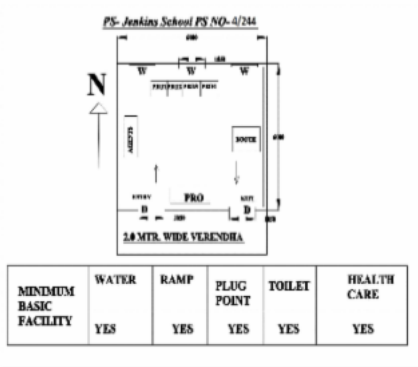

নির্বাচক নিবন্ধন আধিকারিকের স্বাক্ষর

Nazri Naksha

Google Map View

Polling Station Building Front View

Polling Station Front View

Cad View

Key MAP View

| | | | | | | | | |
|--|------------------|------------|---|------------------|------------|--|------------------|------------|
| 1 | TSX2160067 | ফটো উপলব্ধ | 2 | WB/01/004/582391 | ফটো উপলব্ধ | 3 | TSX2391696 | ফটো উপলব্ধ |
| নাম : আব্দুল হামিদ পিতার নাম: আবুবক্কর শেখ বাড়ির নং : এন00248261 বয়স : 54 লিঙ্গ : পুরুষ | | | নাম : আফতার আলম পিতার নাম: মহ আলম বাড়ির নং : n0053 বয়স : 49 লিঙ্গ : পুরুষ | | | নাম : অখিফা বেগম স্বামীর নাম: আসিফ হোসেন বাড়ির নং : এন0058 বয়স : 27 লিঙ্গ : মহিলা | | |
| 4 | TSX1946573 | ফটো উপলব্ধ | 5 | TSX1518729 | ফটো উপলব্ধ | 6 | WB/01/004/582214 | ফটো উপলব্ধ |
| নাম : আসিফ হোসেন পিতার নাম: আফতার হোসেন বাড়ির নং : এন0053 বয়স : 26 লিঙ্গ : পুরুষ | | | নাম : সাক্বির আলি পিতার নাম: মো সাদিক আলি বাড়ির নং : n0206 বয়স : 33 লিঙ্গ : পুরুষ | | | নাম : মহাজিম মিয়া পিতার নাম: বিগু মিয়া বাড়ির নং : n0113 বয়স : 49 লিঙ্গ : পুরুষ | | |
| 7 | LZL2625523 | ফটো উপলব্ধ | 8 | LZL2503589 | ফটো উপলব্ধ | 9 | TSX2289874 | ফটো উপলব্ধ |
| নাম : রমা খাতুন স্বামীর নাম: মহম্মাদ আজিম মিয়া বাড়ির নং : n0113 বয়স : 40 লিঙ্গ : মহিলা | | | নাম : নূর ইসলাম পিতার নাম: বিগু মিয়া বাড়ির নং : n0113 বয়স : 71 লিঙ্গ : পুরুষ | | | নাম : আজিজ মোহম্মাদ পিতার নাম: আজিম মোহম্মাদ বাড়ির নং : এন0125 বয়স : 22 লিঙ্গ : পুরুষ | | |
| 10 | LZL2722569 | ফটো উপলব্ধ | 11 | TSX1833771 | ফটো উপলব্ধ | 12 | LZL2722551 | ফটো উপলব্ধ |
| নাম : বিজলী বেপারী ঈশোর স্বামীর নাম: সুভাষ ঈশোর বাড়ির নং : n0184 বয়স : 62 লিঙ্গ : মহিলা | | | নাম : শুভম ঈশোর পিতার নাম: সুভাষ ঈশোর বাড়ির নং : n0183 বয়স : 29 লিঙ্গ : পুরুষ | | | নাম : সুভাষ ঈশোর পিতার নাম: হরেন্দ্র ঈশোর বাড়ির নং : n0183 বয়স : 70 লিঙ্গ : পুরুষ | | |
| 13 | TSX2091247 | ফটো উপলব্ধ | 14 | TSX1617604 | ফটো উপলব্ধ | 15 | TSX1856004 | ফটো উপলব্ধ |
| নাম : মোহম্মাদ আবু এরসাদ পিতার নাম: আব্দুল জব্বার আহমেদ বাড়ির নং : n0075 বয়স : 73 লিঙ্গ : পুরুষ | | | নাম : মিরাজ খান পিতার নাম: সল্লু খান বাড়ির নং : এন0075 বয়স : 31 লিঙ্গ : পুরুষ | | | নাম : সিরাজ খান পিতার নাম: সল্লু খান বাড়ির নং : এন0075 বয়স : 29 লিঙ্গ : পুরুষ | | |
| 16 | LZL2625093 | ফটো উপলব্ধ | 17 | WB/01/004/591004 | ফটো উপলব্ধ | 18 | LZL2503597 | ফটো উপলব্ধ |
| নাম : মইনা এরশাদ পিতার নাম: আবু এরশাদ বাড়ির নং : এন017 বয়স : 39 লিঙ্গ : মহিলা | | | নাম : সল্লু খান পিতার নাম: হাফিজ খান বাড়ির নং : এন0075 বয়স : 63 লিঙ্গ : পুরুষ | | | নাম : সেলিমা এরসাদ স্বামীর নাম: মোঃ আবু এরসাদ বাড়ির নং : n0075 বয়স : 66 লিঙ্গ : মহিলা | | |
| # 19 | TSX2526606 | ফটো উপলব্ধ | 20 | TSX1518638 | ফটো উপলব্ধ | 21 | WB/01/004/582215 | ফটো উপলব্ধ |
| নাম : সাবিনা ইয়াসমিন স্বামীর নাম: সল্লু খান বাড়ির নং : এন0075 বয়স : 53 লিঙ্গ : মহিলা | | | নাম : মো সামসাদ পিতার নাম: মো আব্দুল করিম বাড়ির নং : n0111 বয়স : 32 লিঙ্গ : পুরুষ | | | নাম : মহম্মাদ আব্দুল করিম পিতার নাম: বিগু মিঞা বাড়ির নং : n0111 বয়স : 56 লিঙ্গ : পুরুষ | | |
| 22 | LZL2625416 | ফটো উপলব্ধ | 23 | LZL2722510 | ফটো উপলব্ধ | 24 | TSX1833847 | ফটো উপলব্ধ |
| নাম : তাপস কাষী পিতার নাম: রজত কুমার কাষী বাড়ির নং : n0023 বয়স : 40 লিঙ্গ : পুরুষ | | | নাম : দীপক কাজী পিতার নাম: মুকুল চন্দ্র কাজী বাড়ির নং : n0023 বয়স : 55 লিঙ্গ : পুরুষ | | | নাম : লিপিকা কাষী স্বামীর নাম: তাপস কাষী বাড়ির নং : n0023 বয়স : 32 লিঙ্গ : মহিলা | | |
| 25 | WB/01/004/582267 | ফটো উপলব্ধ | 26 | TSX1406495 | ফটো উপলব্ধ | 27 | WB/01/004/582474 | ফটো উপলব্ধ |
| নাম : মঞ্জু কাজী স্বামীর নাম: রজত কাজী বাড়ির নং : n0023 বয়স : 57 লিঙ্গ : মহিলা | | | নাম : মিঠু কাষী পিতার নাম: দীপক কাষী বাড়ির নং : n0024 বয়স : 32 লিঙ্গ : মহিলা | | | নাম : অশোক কুমার কাষী পিতার নাম: তীর্থ রঞ্জন কাষী বাড়ির নং : n0025 বয়স : 57 লিঙ্গ : পুরুষ | | |
| 28 | TSX2402980 | ফটো উপলব্ধ | 29 | TSX2455533 | ফটো উপলব্ধ | 30 | TSX2160083 | ফটো উপলব্ধ |
| নাম : মল্লিকা কাষী স্বামীর নাম: দীপক কাষী বাড়ির নং : n0024 বয়স : 56 লিঙ্গ : মহিলা | | | নাম : অলৌক কাষী পিতার নাম: তীর্থরঞ্জন কাষী বাড়ির নং : এন0145 বয়স : 58 লিঙ্গ : পুরুষ | | | নাম : মহসীন শেখ পিতার নাম: আবদুল হামিদ বাড়ির নং : এন0024 বয়স : 29 লিঙ্গ : পুরুষ | | |