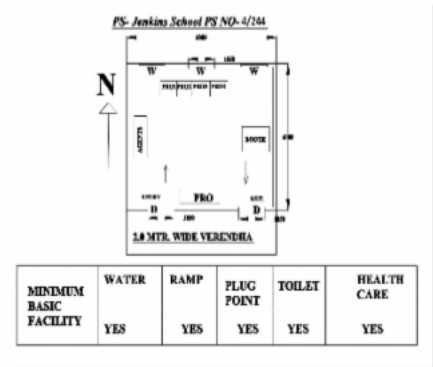

নির্বাচক নিবন্ধন আধিকারিকের স্বাক্ষর

Nazri Naksha

Google Map View

Polling Station Building Front View

Polling Station Front View

Cad View

Key MAP View

| | | | | | | | | |
|--|------------------|------------|---|------------------|------------|--|------------------|------------|
| 1 | TSX2160067 | ফটো উপলব্ধ | 2 | WB/01/004/582391 | ফটো উপলব্ধ | 3 | TSX2391696 | ফটো উপলব্ধ |
| নাম : আব্দুল হামিদ পিতার নাম: আবুবক্কর শেখ বাড়ির নং : এন00248261 বয়স : 54 লিঙ্গ : পুরুষ | | | নাম : আফতার আলম পিতার নাম: মহ আলম বাড়ির নং : n0053 বয়স : 49 লিঙ্গ : পুরুষ | | | নাম : অখিফা বেগম স্বামীর নাম: আসিফ হোসেন বাড়ির নং : এন0058 বয়স : 27 লিঙ্গ : মহিলা | | |
| 4 | TSX1946573 | ফটো উপলব্ধ | 5 | TSX1518729 | ফটো উপলব্ধ | 6 | WB/01/004/582214 | ফটো উপলব্ধ |
| নাম : আসিফ হোসেন পিতার নাম: আফতার হোসেন বাড়ির নং : এন0053 বয়স : 26 লিঙ্গ : পুরুষ | | | নাম : সাক্বির আলি পিতার নাম: মো সাদিক আলি বাড়ির নং : n0206 বয়স : 33 লিঙ্গ : পুরুষ | | | নাম : মহাজিম মিয়া পিতার নাম: বিগু মিয়া বাড়ির নং : n0113 বয়স : 49 লিঙ্গ : পুরুষ | | |
| 7 | LZL2625523 | ফটো উপলব্ধ | 8 | LZL2503589 | ফটো উপলব্ধ | 9 | TSX2289874 | ফটো উপলব্ধ |
| নাম : রমা খাতুন স্বামীর নাম: মহম্মাদ আজিম মিয়া বাড়ির নং : n0113 বয়স : 40 লিঙ্গ : মহিলা | | | নাম : নূর ইসলাম পিতার নাম: বিগু মিয়া বাড়ির নং : n0113 বয়স : 71 লিঙ্গ : পুরুষ | | | নাম : আজিজ মোহম্মাদ পিতার নাম: আজিম মোহম্মাদ বাড়ির নং : এন0125 বয়স : 22 লিঙ্গ : পুরুষ | | |
| 10 | LZL2722569 | ফটো উপলব্ধ | 11 | TSX1833771 | ফটো উপলব্ধ | 12 | LZL2722551 | ফটো উপলব্ধ |
| নাম : বিজলী বেপারী ঈশোর স্বামীর নাম: সুভাষ ঈশোর বাড়ির নং : n0184 বয়স : 62 লিঙ্গ : মহিলা | | | নাম : শুভম ঈশোর পিতার নাম: সুভাষ ঈশোর বাড়ির নং : n0183 বয়স : 29 লিঙ্গ : পুরুষ | | | নাম : সুভাষ ঈশোর পিতার নাম: হরেন্দ্র ঈশোর বাড়ির নং : n0183 বয়স : 70 লিঙ্গ : পুরুষ | | |
| 13 | TSX2091247 | ফটো উপলব্ধ | 14 | TSX1617604 | ফটো উপলব্ধ | 15 | TSX1856004 | ফটো উপলব্ধ |
| নাম : মোহম্মাদ আবু এরসাদ পিতার নাম: আব্দুল জব্বার আহমেদ বাড়ির নং : n0075 বয়স : 73 লিঙ্গ : পুরুষ | | | নাম : মিরাজ খান পিতার নাম: সল্লু খান বাড়ির নং : এন0075 বয়স : 31 লিঙ্গ : পুরুষ | | | নাম : সিরাজ খান পিতার নাম: সল্লু খান বাড়ির নং : এন0075 বয়স : 29 লিঙ্গ : পুরুষ | | |
| 16 | LZL2625093 | ফটো উপলব্ধ | 17 | WB/01/004/591004 | ফটো উপলব্ধ | 18 | LZL2503597 | ফটো উপলব্ধ |
| নাম : মইনা এরশাদ পিতার নাম: আবু এরশাদ বাড়ির নং : এন017 বয়স : 39 লিঙ্গ : মহিলা | | | নাম : সল্লু খান পিতার নাম: হাফিজ খান বাড়ির নং : এন0075 বয়স : 63 লিঙ্গ : পুরুষ | | | নাম : সেলিমা এরসাদ স্বামীর নাম: মোঃ আবু এরসাদ বাড়ির নং : n0075 বয়স : 66 লিঙ্গ : মহিলা | | |
| # 19 | TSX2526606 | ফটো উপলব্ধ | 20 | TSX1518638 | ফটো উপলব্ধ | 21 | WB/01/004/582215 | ফটো উপলব্ধ |
| নাম : সাবিনা ইয়াসমিন স্বামীর নাম: সল্লু খান বাড়ির নং : এন0075 বয়স : 53 লিঙ্গ : মহিলা | | | নাম : মো সামসাদ পিতার নাম: মো আব্দুল করিম বাড়ির নং : n0111 বয়স : 32 লিঙ্গ : পুরুষ | | | নাম : মহম্মাদ আব্দুল করিম পিতার নাম: বিগু মিঞা বাড়ির নং : n0111 বয়স : 56 লিঙ্গ : পুরুষ | | |
| 22 | LZL2625416 | ফটো উপলব্ধ | 23 | LZL2722510 | ফটো উপলব্ধ | 24 | TSX1833847 | ফটো উপলব্ধ |
| নাম : তাপস কাষী পিতার নাম: রজত কুমার কাষী বাড়ির নং : n0023 বয়স : 40 লিঙ্গ : পুরুষ | | | নাম : দীপক কাজী পিতার নাম: মুকুল চন্দ্র কাজী বাড়ির নং : n0023 বয়স : 55 লিঙ্গ : পুরুষ | | | নাম : লিপিকা কাষী স্বামীর নাম: তাপস কাষী বাড়ির নং : n0023 বয়স : 32 লিঙ্গ : মহিলা | | |
| 25 | WB/01/004/582267 | ফটো উপলব্ধ | 26 | TSX1406495 | ফটো উপলব্ধ | 27 | WB/01/004/582474 | ফটো উপলব্ধ |
| নাম : মঞ্জু কাজী স্বামীর নাম: রজত কাজী বাড়ির নং : n0023 বয়স : 57 লিঙ্গ : মহিলা | | | নাম : মিঠু কাষী পিতার নাম: দীপক কাষী বাড়ির নং : n0024 বয়স : 32 লিঙ্গ : মহিলা | | | নাম : অশোক কুমার কাষী পিতার নাম: তীর্থ রঞ্জন কাষী বাড়ির নং : n0025 বয়স : 57 লিঙ্গ : পুরুষ | | |
| 28 | TSX2402980 | ফটো উপলব্ধ | 29 | TSX2455533 | ফটো উপলব্ধ | 30 | TSX2160083 | ফটো উপলব্ধ |
| নাম : মল্লিকা কাষী স্বামীর নাম: দীপক কাষী বাড়ির নং : n0024 বয়স : 56 লিঙ্গ : মহিলা | | | নাম : অলৌক কাষী পিতার নাম: তীর্থরঞ্জন কাষী বাড়ির নং : এন0145 বয়স : 58 লিঙ্গ : পুরুষ | | | নাম : মহসীন শেখ পিতার নাম: আবদুল হামিদ বাড়ির নং : এন0024 বয়স : 29 লিঙ্গ : পুরুষ | | |