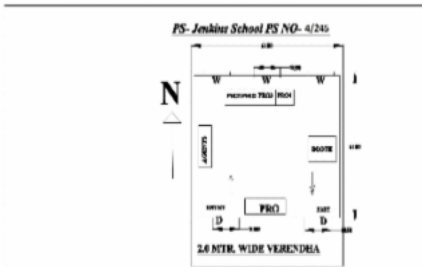

নির্বাচক নিবন্ধন আধিকারিকের স্বাক্ষর

Nazri Naksha

Google Map View

Polling Station Building Front View

Polling Station Front View

Cad View

MINIMUM BASIC FACILITY	WATER	RAMP	PLUG POINT	TOILET	HEALTH CARE
	YES	YES	YES	YES	YES