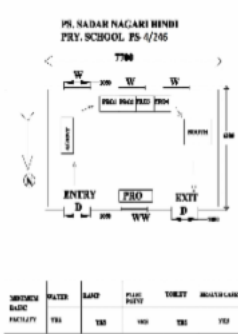

নির্বাচক নিবন্ধন আধিকারিকের স্বাক্ষর

Nazri Naksha

Google Map View

Polling Station Building Front View

Polling Station Front View

Cad View

Key MAP View

1 নাম : আমিচা খাতুন স্বামীর নাম : একলাখ খান বাড়ির নং : n0070 বয়স : 36 লিঙ্গ : মহিলা	TSX1276401 ফটো উপলব্ধ	2 নাম : সুভান খান পিতার নাম : হাবিব খান বাড়ির নং : n0073 বয়স : 65 লিঙ্গ : পুরুষ	TSX2111151 ফটো উপলব্ধ	3 নাম : রেশমা খাতুন স্বামীর নাম : আসিরাক খান বাড়ির নং : এন040 বয়স : 31 লিঙ্গ : মহিলা	XFB1654102 ফটো উপলব্ধ
4 নাম : উকিল খান পিতার নাম : জলিল খান বাড়ির নং : n0070 বয়স : 59 লিঙ্গ : পুরুষ	TSX2165660 ফটো উপলব্ধ	5 নাম : সীমা যাদব স্বামীর নাম : ইন্দ্রজিৎ যাদব বাড়ির নং : WARD NO- 08 বয়স : 31 লিঙ্গ : মহিলা	XGS1900844 ফটো উপলব্ধ	6 নাম : দুলালী বিবি স্বামীর নাম : সুভান খান বাড়ির নং : n0073 বয়স : 56 লিঙ্গ : মহিলা	TSX2165645 ফটো উপলব্ধ
7 নাম : আসরফ খান পিতার নাম : সলিম খান বাড়ির নং : n0101 বয়স : 35 লিঙ্গ : পুরুষ	TSX1338425 ফটো উপলব্ধ	8 নাম : সাহিল খান পিতার নাম : সাহাজাদ খান বাড়ির নং : না বয়স : 21 লিঙ্গ : পুরুষ	TSX2304483 ফটো উপলব্ধ	9 নাম : মোহারুল নেছা স্বামীর নাম : জলিল খান বাড়ির নং : n0070 বয়স : 85 লিঙ্গ : মহিলা	TSX2084309 ফটো উপলব্ধ
10 নাম : নাজিম আলী পিতার নাম : আজামত আলী বাড়ির নং : n0069 বয়স : 42 লিঙ্গ : পুরুষ	LZL2506269 ফটো উপলব্ধ	11 নাম : সালমা বিবি স্বামীর নাম : সুভান খান বাড়ির নং : n0070 বয়স : 44 লিঙ্গ : মহিলা	TSX1276336 ফটো উপলব্ধ	12 নাম : ফিরোজ খান পিতার নাম : উকিল খান বাড়ির নং : n0070 বয়স : 41 লিঙ্গ : পুরুষ	LZL2722676 ফটো উপলব্ধ
13 নাম : একলাখ খান পিতার নাম : জলিল খান বাড়ির নং : n0070 বয়স : 45 লিঙ্গ : পুরুষ	TSX2082584 ফটো উপলব্ধ	14 নাম : সাহানা খাতুন পিতার নাম : সুভান খান বাড়ির নং : n0073 বয়স : 29 লিঙ্গ : মহিলা	TSX1834720 ফটো উপলব্ধ	15 নাম : মুন্নী বেগম স্বামীর নাম : আজামত আলী বাড়ির নং : n0069 বয়স : 68 লিঙ্গ : মহিলা	WB/01/004/591359 ফটো উপলব্ধ
16 নাম : নাজমা বিবি স্বামীর নাম : সলিম খান বাড়ির নং : n0101 বয়স : 61 লিঙ্গ : মহিলা	WB/01/004/591311 ফটো উপলব্ধ	17 নাম : সলিম খান পিতার নাম : মনসফ খান বাড়ির নং : n0101 বয়স : 60 লিঙ্গ : পুরুষ	TSX2151363 ফটো উপলব্ধ	18 নাম : ফুলচান বিবি স্বামীর নাম : মসরুক খান বাড়ির নং : n0102 বয়স : 39 লিঙ্গ : মহিলা	LZL2626356 ফটো উপলব্ধ
19 নাম : রেসমা বিবি স্বামীর নাম : সাহাজাদ খান বাড়ির নং : n0070 বয়স : 37 লিঙ্গ : মহিলা	TSX1276393 ফটো উপলব্ধ	20 নাম : মোঃজিশান পিতার নাম : মোঃ কলিম বাড়ির নং : এন0158 বয়স : 28 লিঙ্গ : পুরুষ	TSX2159432 ফটো উপলব্ধ	21 নাম : সুলতানা খাতুন পিতার নাম : সুভান খান বাড়ির নং : এন0073 বয়স : 26 লিঙ্গ : মহিলা	TSX2003044 ফটো উপলব্ধ
22 নাম : মকবুল খান পিতার নাম : সাবির খান বাড়ির নং : n0102 বয়স : 55 লিঙ্গ : পুরুষ	WB/01/004/591166 ফটো উপলব্ধ	23 নাম : মকসুদ খান পিতার নাম : সাবির খান বাড়ির নং : n0102 বয়স : 50 লিঙ্গ : পুরুষ	WB/01/004/591369 ফটো উপলব্ধ	24 নাম : মহম্মদ ইউলিয়া পিতার নাম : মহম্মদ ইসমাঈল বাড়ির নং : n0123 বয়স : 34 লিঙ্গ : পুরুষ	TSX1834761 ফটো উপলব্ধ
25 নাম : সাহাজাদ খান পিতার নাম : জলিল খান বাড়ির নং : n0070 বয়স : 51 লিঙ্গ : পুরুষ	LZL1581578 ফটো উপলব্ধ	26 নাম : আরমান খান পিতার নাম : উকিল খান বাড়ির নং : নতুন বাড়ি বয়স : 20 লিঙ্গ : পুরুষ	TSX2438182 ফটো উপলব্ধ	27 নাম : সিরাজুল রহমান পিতার নাম : আনসার আলী বাড়ির নং : n0069 বয়স : 39 লিঙ্গ : পুরুষ	TSX1146802 ফটো উপলব্ধ
28 নাম : মইবান বেগম স্বামীর নাম : রহিম খান বাড়ির নং : n0149 বয়স : 50 লিঙ্গ : মহিলা	WB/01/004/591329 ফটো উপলব্ধ	29 নাম : সোনা বানু স্বামীর নাম : মহম্মদ ইসমাঈল বাড়ির নং : n0123 বয়স : 56 লিঙ্গ : মহিলা	LZL2506210 ফটো উপলব্ধ	30 নাম : মসরুক খান পিতার নাম : সাবির খান বাড়ির নং : n0102 বয়স : 51 লিঙ্গ : পুরুষ	WB/01/004/591245 ফটো উপলব্ধ