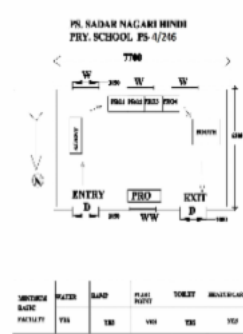

নির্বাচক নিবন্ধন আধিকারিকের স্বাক্ষর

Nazri Naksha

Google Map View

Polling Station Building Front View

Polling Station Front View

Cad View

Key MAP View

1 নাম : আমিচা খাতুন স্বামীর নাম : একলাখ খান বাড়ির নং : n0070 বয়স : 36 লিঙ্গ : মহিলা	TSX1276401 ফটো উপলব্ধ	2 নাম : সুভান খান পিতার নাম : হাবিব খান বাড়ির নং : n0073 বয়স : 65 লিঙ্গ : পুরুষ	TSX2111151 ফটো উপলব্ধ	3 নাম : রেশমা খাতুন স্বামীর নাম : আসিরাক খান বাড়ির নং : এন040 বয়স : 31 লিঙ্গ : মহিলা	XFB1654102 ফটো উপলব্ধ
4 নাম : উকিল খান পিতার নাম : জলিল খান বাড়ির নং : n0070 বয়স : 59 লিঙ্গ : পুরুষ	TSX2165660 ফটো উপলব্ধ	5 নাম : সীমা যাদব স্বামীর নাম : ইন্দ্রজিৎ যাদব বাড়ির নং : WARD NO- 08 বয়স : 31 লিঙ্গ : মহিলা	XGS1900844 ফটো উপলব্ধ	6 নাম : দুলালী বিবি স্বামীর নাম : সুভান খান বাড়ির নং : n0073 বয়স : 56 লিঙ্গ : মহিলা	TSX2165645 ফটো উপলব্ধ
7 নাম : আসরফ খান পিতার নাম : সলিম খান বাড়ির নং : n0101 বয়স : 35 লিঙ্গ : পুরুষ	TSX1338425 ফটো উপলব্ধ	8 নাম : সাহিল খান পিতার নাম : সাহাজাদ খান বাড়ির নং : না বয়স : 21 লিঙ্গ : পুরুষ	TSX2304483 ফটো উপলব্ধ	9 নাম : মোহারুল নেছা স্বামীর নাম : জলিল খান বাড়ির নং : n0070 বয়স : 85 লিঙ্গ : মহিলা	TSX2084309 ফটো উপলব্ধ
10 নাম : নাজিম আলী পিতার নাম : আজামত আলী বাড়ির নং : n0069 বয়স : 42 লিঙ্গ : পুরুষ	LZL2506269 ফটো উপলব্ধ	11 নাম : সালমা বিবি স্বামীর নাম : সুভান খান বাড়ির নং : n0070 বয়স : 44 লিঙ্গ : মহিলা	TSX1276336 ফটো উপলব্ধ	12 নাম : ফিরোজ খান পিতার নাম : উকিল খান বাড়ির নং : n0070 বয়স : 41 লিঙ্গ : পুরুষ	LZL2722676 ফটো উপলব্ধ
13 নাম : একলাখ খান পিতার নাম : জলিল খান বাড়ির নং : n0070 বয়স : 45 লিঙ্গ : পুরুষ	TSX2082584 ফটো উপলব্ধ	14 নাম : সাহানা খাতুন পিতার নাম : সুভান খান বাড়ির নং : n0073 বয়স : 29 লিঙ্গ : মহিলা	TSX1834720 ফটো উপলব্ধ	15 নাম : মুন্নী বেগম স্বামীর নাম : আজামত আলী বাড়ির নং : n0069 বয়স : 68 লিঙ্গ : মহিলা	WB/01/004/591359 ফটো উপলব্ধ
16 নাম : নাজমা বিবি স্বামীর নাম : সলিম খান বাড়ির নং : n0101 বয়স : 61 লিঙ্গ : মহিলা	WB/01/004/591311 ফটো উপলব্ধ	17 নাম : সলিম খান পিতার নাম : মনসফ খান বাড়ির নং : n0101 বয়স : 60 লিঙ্গ : পুরুষ	TSX2151363 ফটো উপলব্ধ	18 নাম : ফুলচান বিবি স্বামীর নাম : মসরুক খান বাড়ির নং : n0102 বয়স : 39 লিঙ্গ : মহিলা	LZL2626356 ফটো উপলব্ধ
19 নাম : রেসমা বিবি স্বামীর নাম : সাহাজাদ খান বাড়ির নং : n0070 বয়স : 37 লিঙ্গ : মহিলা	TSX1276393 ফটো উপলব্ধ	20 নাম : মোঃজিশান পিতার নাম : মোঃ কলিম বাড়ির নং : এন0158 বয়স : 28 লিঙ্গ : পুরুষ	TSX2159432 ফটো উপলব্ধ	21 নাম : সুলতানা খাতুন পিতার নাম : সুভান খান বাড়ির নং : এন0073 বয়স : 26 লিঙ্গ : মহিলা	TSX2003044 ফটো উপলব্ধ
22 নাম : মকবুল খান পিতার নাম : সাবির খান বাড়ির নং : n0102 বয়স : 55 লিঙ্গ : পুরুষ	WB/01/004/591166 ফটো উপলব্ধ	23 নাম : মকসুদ খান পিতার নাম : সাবির খান বাড়ির নং : n0102 বয়স : 50 লিঙ্গ : পুরুষ	WB/01/004/591369 ফটো উপলব্ধ	24 নাম : মহম্মদ ইউলিয়া পিতার নাম : মহম্মদ ইসমাঈল বাড়ির নং : n0123 বয়স : 34 লিঙ্গ : পুরুষ	TSX1834761 ফটো উপলব্ধ
25 নাম : সাহাজাদ খান পিতার নাম : জলিল খান বাড়ির নং : n0070 বয়স : 51 লিঙ্গ : পুরুষ	LZL1581578 ফটো উপলব্ধ	26 নাম : আরমান খান পিতার নাম : উকিল খান বাড়ির নং : নতুন বাড়ি বয়স : 20 লিঙ্গ : পুরুষ	TSX2438182 ফটো উপলব্ধ	27 নাম : সিরাজুল রহমান পিতার নাম : আনসার আলী বাড়ির নং : n0069 বয়স : 39 লিঙ্গ : পুরুষ	TSX1146802 ফটো উপলব্ধ
28 নাম : মইবান বেগম স্বামীর নাম : রহিম খান বাড়ির নং : n0149 বয়স : 50 লিঙ্গ : মহিলা	WB/01/004/591329 ফটো উপলব্ধ	29 নাম : সোনা বানু স্বামীর নাম : মহম্মদ ইসমাঈল বাড়ির নং : n0123 বয়স : 56 লিঙ্গ : মহিলা	LZL2506210 ফটো উপলব্ধ	30 নাম : মসরুক খান পিতার নাম : সাবির খান বাড়ির নং : n0102 বয়স : 51 লিঙ্গ : পুরুষ	WB/01/004/591245 ফটো উপলব্ধ