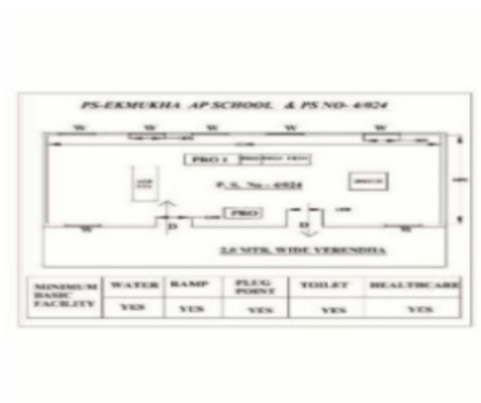

নির্বাচক নিবন্ধন আধিকারিকের স্বাক্ষর

Nazri Naksha

Google Map View

Polling Station Building Front View

Polling Station Front View

Cad View

Key MAP View

1 নাম : খগেশ্বর অধিকারী পিতার নাম: চিত্র নাথ অধিকারী বাড়ির নং : n0067 বয়স : 49 লিঙ্গ : পুরুষ	DWP2707883 ফটো উপলব্ধ	2 নাম : মিনতী অধিকারী স্বামীর নাম: ক্ষীতিশ অধিকারী বাড়ির নং : n0290 বয়স : 43 লিঙ্গ : মহিলা	DWP1584564 ফটো উপলব্ধ	3 নাম : দীপা বর্মন অধিকারী স্বামীর নাম: খগেশ্বর অধিকারী বাড়ির নং : n0067 বয়স : 42 লিঙ্গ : মহিলা	DWP2092567 ফটো উপলব্ধ
4 নাম : ক্ষীতিশ অধিকারী পিতার নাম: মহেন্দ্র অধিকারী বাড়ির নং : n0068 বয়স : 53 লিঙ্গ : পুরুষ	DWP2092542 ফটো উপলব্ধ	5 নাম : শঙ্কর অধিকারী পিতার নাম: খগেশ্বর অধিকারী বাড়ির নং : এন0067 বয়স : 22 লিঙ্গ : পুরুষ	TSX2242212 ফটো উপলব্ধ	6 নাম : জগদীশ অধিকারী পিতার নাম: ধীরেন অধিকারী বাড়ির নং : n0068 বয়স : 62 লিঙ্গ : পুরুষ	DWP2708394 ফটো উপলব্ধ
7 নাম : অক্ষা অধিকারী স্বামীর নাম: কণ্ঠেশ্বর অধিকারী বাড়ির নং : n0068 বয়স : 61 লিঙ্গ : মহিলা	WB/01/005/273592 ফটো উপলব্ধ	8 নাম : বাসন্তী অধিকারী স্বামীর নাম: জগদীশ অধিকারী বাড়ির নং : n0291 বয়স : 54 লিঙ্গ : মহিলা	DWP2607471 ফটো উপলব্ধ	9 নাম : মিতুন অধিকারী পিতার নাম: নরদীশ অধিকারী বাড়ির নং : n0068 বয়স : 29 লিঙ্গ : পুরুষ	TSX1654128 ফটো উপলব্ধ
10 নাম : বিটু অধিকারী পিতার নাম: নরদীশ অধিকারী বাড়ির নং : n0068 বয়স : 31 লিঙ্গ : মহিলা	TSX1854850 ফটো উপলব্ধ	11 নাম : নরদীশ অধিকারী পিতার নাম: ধীরেন অধিকারী বাড়ির নং : n0068 বয়স : 61 লিঙ্গ : পুরুষ	WB/01/005/273624 ফটো উপলব্ধ	12 নাম : কণ্ঠেশ্বর অধিকারী পিতার নাম: মনেন্দ্র অধিকারী বাড়ির নং : n0068 বয়স : 63 লিঙ্গ : পুরুষ	WB/01/005/273648 ফটো উপলব্ধ
13 নাম : চন্দন অধিকারী পিতার নাম: জগদীশ অধিকারী বাড়ির নং : n0068 বয়স : 32 লিঙ্গ : পুরুষ	TSX1434935 ফটো উপলব্ধ	14 নাম : সনজিতা অধিকারী পিতার নাম: ক্ষীতিশ অধিকারী বাড়ির নং : 0068 বয়স : 24 লিঙ্গ : মহিলা	TSX2251502 ফটো উপলব্ধ	15 নাম : সুরেশ অধিকারী পিতার নাম: মনেন্দ্র অধিকারী বাড়ির নং : n0068 বয়স : 59 লিঙ্গ : পুরুষ	WB/01/005/273502 ফটো উপলব্ধ
16 নাম : সাবিত্রী অধিকারী স্বামীর নাম: নরদীশ অধিকারী বাড়ির নং : n0068 বয়স : 58 লিঙ্গ : মহিলা	TSX2055366 ফটো উপলব্ধ	17 নাম : চঞ্চলা অধিকারী (রায়) স্বামীর নাম: দীপঙ্কর রায় বাড়ির নং : n0280 বয়স : 40 লিঙ্গ : মহিলা	DWP2613115 ফটো উপলব্ধ	18 নাম : নরেন্দ্র রায় পিতার নাম: গদাধর রায় বাড়ির নং : এন0100 বয়স : 70 লিঙ্গ : পুরুষ	TSX2040889 ফটো উপলব্ধ
19 নাম : বলকী রায় স্বামীর নাম: নরেন্দ্র রায় বাড়ির নং : এন0100 বয়স : 60 লিঙ্গ : মহিলা	TSX2040699 ফটো উপলব্ধ	20 নাম : অমল রায় পিতার নাম: নরেন্দ্র রায় বাড়ির নং : এন0100 বয়স : 36 লিঙ্গ : পুরুষ	TSX1763333 ফটো উপলব্ধ	21 নাম : ভারতী ঈশ্বর (বর্মন) স্বামীর নাম: নৃপেন্দ্র ঈশ্বর বাড়ির নং : n0325 বয়স : 39 লিঙ্গ : মহিলা	TSX0500702 ফটো উপলব্ধ
22 নাম : অজিত কাষী পিতার নাম: রামেশ্বর কাষী বাড়ির নং : n0080 বয়স : 33 লিঙ্গ : পুরুষ	TSX1361237 ফটো উপলব্ধ	23 নাম : নিরেন ঈশোর পিতার নাম: ধীরেন ঈশোর বাড়ির নং : n0080 বয়স : 66 লিঙ্গ : পুরুষ	WB/01/005/273081 ফটো উপলব্ধ	24 নাম : পবিত্র ঈশোর স্বামীর নাম: কেশর ঈশোর বাড়ির নং : n0063 বয়স : 85 লিঙ্গ : মহিলা	TSX2039857 ফটো উপলব্ধ
25 নাম : কমল কাষী পিতার নাম: রসেন কাষী বাড়ির নং : n0063 বয়স : 37 লিঙ্গ : পুরুষ	TSX1161322 ফটো উপলব্ধ	26 নাম : শেফালী ঈশোর স্বামীর নাম: প্রদীপ ঈশোর বাড়ির নং : n0080 বয়স : 36 লিঙ্গ : মহিলা	TSX1162296 ফটো উপলব্ধ	27 নাম : উপেন ঈশোর পিতার নাম: কেশর ঈশোর বাড়ির নং : n0063 বয়স : 56 লিঙ্গ : পুরুষ	TSX2337962 ফটো উপলব্ধ
28 নাম : নিতাই ঈশোর পিতার নাম: নিরেন ঈশোর বাড়ির নং : এন0080 বয়স : 24 লিঙ্গ : পুরুষ	TSX2339950 ফটো উপলব্ধ	29 নাম : কল্পনা ঈশোর স্বামীর নাম: উপেন ঈশোর বাড়ির নং : n0063 বয়স : 49 লিঙ্গ : মহিলা	DWP2792240 ফটো উপলব্ধ	30 নাম : গৌরাজ ঈশোর পিতার নাম: নিরেন ঈশোর বাড়ির নং : n0080 বয়স : 30 লিঙ্গ : পুরুষ	TSX1538404 ফটো উপলব্ধ