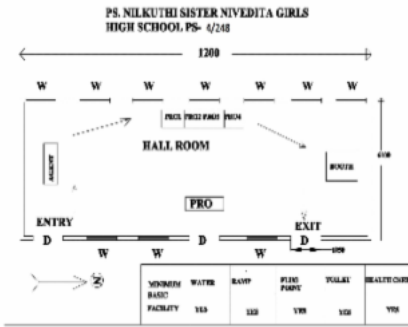

নির্বাচক নিবন্ধন আধিকারিকের স্বাক্ষর

Nazri Naksha

Google Map View

Polling Station Building Front View

Polling Station Front View

Cad View

Key MAP View

1 নাম : পুতুল (কানু) গুপ্তা পিতার নাম: শিবকুমার গুপ্তা বাড়ির নং : n0182 বয়স : 48 লিঙ্গ : মহিলা	TSX1618750 ফটো উপলব্ধ	2 নাম : প্রিয়াংকা গুপ্তা মায়ের নাম: পুতুল গুপ্তা বাড়ির নং : এন0000 বয়স : 27 লিঙ্গ : মহিলা	TSX2003960 ফটো উপলব্ধ	3 নাম : আকাশ কুমার গুপ্তা মায়ের নাম: পুতুল গুপ্তা বাড়ির নং : এন0000 বয়স : 25 লিঙ্গ : পুরুষ	TSX2003937 ফটো উপলব্ধ
4 নাম : সুস্মিতা (দে) রায় স্বামীর নাম: রাজু রায় বাড়ির নং : n0218 বয়স : 42 লিঙ্গ : মহিলা	LZL2515237 ফটো উপলব্ধ	5 নাম : সরস্বতী (দেবী) শাহ স্বামীর নাম: সন্তোষ শাহ বাড়ির নং : n0167 বয়স : 37 লিঙ্গ : মহিলা	TSX1519933 ফটো উপলব্ধ	6 নাম : গুরা (বর্মন) ঠাকুর স্বামীর নাম: অশোক ঠাকুর বাড়ির নং : n0211 বয়স : 33 লিঙ্গ : মহিলা	TSX1619048 ফটো উপলব্ধ
7 নাম : অনিতা পাল স্বামীর নাম: নরায়ন পাল বাড়ির নং : n0149 বয়স : 59 লিঙ্গ : মহিলা	TSX1344886 ফটো উপলব্ধ	8 নাম : মুক্তি (রবিদাস) যশোয়ারা স্বামীর নাম: শ্রী সিন্ধু যশোয়ারা বাড়ির নং : n0187 বয়স : 35 লিঙ্গ : মহিলা	TSX1618800 ফটো উপলব্ধ	9 নাম : কল্যাণী আচার্যী স্বামীর নাম: সুনীল আচার্যী বাড়ির নং : n0212 বয়স : 68 লিঙ্গ : মহিলা	TSX1619055 ফটো উপলব্ধ
10 নাম : বীনা আচার্যী স্বামীর নাম: পিযুষ আচার্যী বাড়ির নং : n0028 বয়স : 58 লিঙ্গ : মহিলা	LZL2508760 ফটো উপলব্ধ	11 নাম : বীনা কুন্ডু (সরকার) স্বামীর নাম: মানিক কুন্ডু বাড়ির নং : n0047 বয়স : 49 লিঙ্গ : মহিলা	TSX1277797 ফটো উপলব্ধ	12 নাম : অর্নব কুন্ডু পিতার নাম: অসীম কুমার কুন্ডু বাড়ির নং : n0184 বয়স : 30 লিঙ্গ : পুরুষ	TSX1618776 ফটো উপলব্ধ
# 13 নাম : অসীম কুমার কুন্ডু পিতার নাম: অমল কুন্ডু বাড়ির নং : n0092 বয়স : 60 লিঙ্গ : পুরুষ	TSX2516755 ফটো উপলব্ধ	14 নাম : গোপা কুন্ডু স্বামীর নাম: অসীম কুন্ডু বাড়ির নং : n0092 বয়স : 51 লিঙ্গ : মহিলা	WB/01/004/603490 ফটো উপলব্ধ	15 নাম : লক্ষী কানু স্বামীর নাম: জহরলাল কানু বাড়ির নং : n0038 বয়স : 71 লিঙ্গ : মহিলা	WB/01/004/603411 ফটো উপলব্ধ
16 নাম : কান্তি কানু স্বামীর নাম: মেহিলাল কানু বাড়ির নং : n0039 বয়স : 71 লিঙ্গ : মহিলা	WB/01/004/603199 ফটো উপলব্ধ	17 নাম : মহাবীর কানু পিতার নাম: মেহিলাল কানু বাড়ির নং : n0191 বয়স : 30 লিঙ্গ : পুরুষ	TSX1618842 ফটো উপলব্ধ	18 নাম : চন্দন কানু পিতার নাম: মেহিলাল কানু বাড়ির নং : n0039 বয়স : 43 লিঙ্গ : পুরুষ	LZL2242410 ফটো উপলব্ধ
19 নাম : নীতা কানু পিতার নাম: মতিলাল কানু বাড়ির নং : এন0231 বয়স : 28 লিঙ্গ : মহিলা	TSX2219988 ফটো উপলব্ধ	20 নাম : প্রদীপ কানু পিতার নাম: মেহিলাল কানু বাড়ির নং : n0039 বয়স : 47 লিঙ্গ : পুরুষ	LZL1581735 ফটো উপলব্ধ	21 নাম : জহরলাল কানু পিতার নাম: সূর্যপ্রসাদ কানু বাড়ির নং : n0038 বয়স : 76 লিঙ্গ : পুরুষ	WB/01/004/603410 ফটো উপলব্ধ
22 নাম : দিগ্গী কানু (গুপ্তা) স্বামীর নাম: প্রদীপ কানু বাড়ির নং : n0039 বয়স : 37 লিঙ্গ : মহিলা	TSX1128479 ফটো উপলব্ধ	23 নাম : পার্থ কানু পিতার নাম: জহরলাল কানু বাড়ির নং : n0038 বয়স : 44 লিঙ্গ : পুরুষ	LZL2241750 ফটো উপলব্ধ	24 নাম : মতিলাল কানু পিতার নাম: সূর্যপ্রসাদ কানু বাড়ির নং : n0073 বয়স : 73 লিঙ্গ : পুরুষ	WB/01/004/603102 ফটো উপলব্ধ
25 নাম : রিতা কানু পিতার নাম: মতিলাল কানু বাড়ির নং : n0202 বয়স : 33 লিঙ্গ : মহিলা	TSX1618958 ফটো উপলব্ধ	26 নাম : পুনম কুমারী গুপ্তা স্বামীর নাম: পার্থ কানু বাড়ির নং : n0038 বয়স : 36 লিঙ্গ : মহিলা	TSX1743079 ফটো উপলব্ধ	27 নাম : শান্তি কানু স্বামীর নাম: মতিলাল কানু বাড়ির নং : n0073 বয়স : 66 লিঙ্গ : মহিলা	WB/01/004/603369 ফটো উপলব্ধ
28 নাম : নীলম (শা) কানু স্বামীর নাম: চন্দন কানু বাড়ির নং : n0039 বয়স : 36 লিঙ্গ : মহিলা	TSX1929918 ফটো উপলব্ধ	29 নাম : প্রবীনা গুপ্তা পিতার নাম: শিব কুমার গুপ্তা বাড়ির নং : n0183 বয়স : 33 লিঙ্গ : মহিলা	TSX1618768 ফটো উপলব্ধ	30 নাম : রোশ্নি গুপ্তা স্বামীর নাম: অমিত কুমার গুপ্তা বাড়ির নং : n0173 বয়স : 39 লিঙ্গ : মহিলা	TSX1519990 ফটো উপলব্ধ