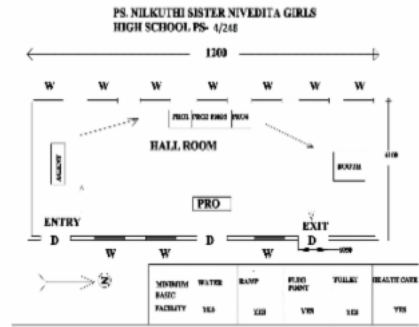

নির্বাচক নিবন্ধন আধিকারিকের স্বাক্ষর

Nazri Naksha

Google Map View

Polling Station Building Front View

Polling Station Front View

Cad View

Key MAP View

1 নাম : পুতুল (কানু) গুপ্তা পিতার নাম: শিবকুমার গুপ্তা বাড়ির নং : n0182 বয়স : 48 লিঙ্গ : মহিলা	TSX1618750 ফটো উপলব্ধ	2 নাম : প্রিয়াংকা গুপ্তা মায়ের নাম: পুতুল গুপ্তা বাড়ির নং : এন0000 বয়স : 27 লিঙ্গ : মহিলা	TSX2003960 ফটো উপলব্ধ	3 নাম : আকাশ কুমার গুপ্তা মায়ের নাম: পুতুল গুপ্তা বাড়ির নং : এন0000 বয়স : 25 লিঙ্গ : পুরুষ	TSX2003937 ফটো উপলব্ধ
4 নাম : সুস্মিতা (দে) রায় স্বামীর নাম: রাজু রায় বাড়ির নং : n0218 বয়স : 42 লিঙ্গ : মহিলা	LZL2515237 ফটো উপলব্ধ	5 নাম : সরস্বতী (দেবী) শাহ স্বামীর নাম: সন্তোষ শাহ বাড়ির নং : n0167 বয়স : 37 লিঙ্গ : মহিলা	TSX1519933 ফটো উপলব্ধ	6 নাম : গুরা (বর্মন) ঠাকুর স্বামীর নাম: অশোক ঠাকুর বাড়ির নং : n0211 বয়স : 33 লিঙ্গ : মহিলা	TSX1619048 ফটো উপলব্ধ
7 নাম : অনিতা পাল স্বামীর নাম: নরায়ন পাল বাড়ির নং : n0149 বয়স : 59 লিঙ্গ : মহিলা	TSX1344886 ফটো উপলব্ধ	8 নাম : মুক্তি (রবিদাস) যশোয়ারা স্বামীর নাম: শ্রী সিন্ধু যশোয়ারা বাড়ির নং : n0187 বয়স : 35 লিঙ্গ : মহিলা	TSX1618800 ফটো উপলব্ধ	9 নাম : কল্যাণী আচার্যী স্বামীর নাম: সুনীল আচার্যী বাড়ির নং : n0212 বয়স : 68 লিঙ্গ : মহিলা	TSX1619055 ফটো উপলব্ধ
10 নাম : বীনা আচার্যী স্বামীর নাম: পিযুষ আচার্যী বাড়ির নং : n0028 বয়স : 58 লিঙ্গ : মহিলা	LZL2508760 ফটো উপলব্ধ	11 নাম : বীনা কুন্ডু (সরকার) স্বামীর নাম: মানিক কুন্ডু বাড়ির নং : n0047 বয়স : 49 লিঙ্গ : মহিলা	TSX1277797 ফটো উপলব্ধ	12 নাম : অর্নব কুন্ডু পিতার নাম: অসীম কুমার কুন্ডু বাড়ির নং : n0184 বয়স : 30 লিঙ্গ : পুরুষ	TSX1618776 ফটো উপলব্ধ
# 13 নাম : অসীম কুমার কুন্ডু পিতার নাম: অমল কুন্ডু বাড়ির নং : n0092 বয়স : 60 লিঙ্গ : পুরুষ	TSX2516755 ফটো উপলব্ধ	14 নাম : গোপা কুন্ডু স্বামীর নাম: অসীম কুন্ডু বাড়ির নং : n0092 বয়স : 51 লিঙ্গ : মহিলা	WB/01/004/603490 ফটো উপলব্ধ	15 নাম : লক্ষী কানু স্বামীর নাম: জহরলাল কানু বাড়ির নং : n0038 বয়স : 71 লিঙ্গ : মহিলা	WB/01/004/603411 ফটো উপলব্ধ
16 নাম : কান্তি কানু স্বামীর নাম: মেহিলাল কানু বাড়ির নং : n0039 বয়স : 71 লিঙ্গ : মহিলা	WB/01/004/603199 ফটো উপলব্ধ	17 নাম : মহাবীর কানু পিতার নাম: মেহিলাল কানু বাড়ির নং : n0191 বয়স : 30 লিঙ্গ : পুরুষ	TSX1618842 ফটো উপলব্ধ	18 নাম : চন্দন কানু পিতার নাম: মেহিলাল কানু বাড়ির নং : n0039 বয়স : 43 লিঙ্গ : পুরুষ	LZL2242410 ফটো উপলব্ধ
19 নাম : নীতা কানু পিতার নাম: মতিলাল কানু বাড়ির নং : এন0231 বয়স : 28 লিঙ্গ : মহিলা	TSX2219988 ফটো উপলব্ধ	20 নাম : প্রদীপ কানু পিতার নাম: মেহিলাল কানু বাড়ির নং : n0039 বয়স : 47 লিঙ্গ : পুরুষ	LZL1581735 ফটো উপলব্ধ	21 নাম : জহরলাল কানু পিতার নাম: সূর্যপ্রসাদ কানু বাড়ির নং : n0038 বয়স : 76 লিঙ্গ : পুরুষ	WB/01/004/603410 ফটো উপলব্ধ
22 নাম : দিগ্গী কানু (গুপ্তা) স্বামীর নাম: প্রদীপ কানু বাড়ির নং : n0039 বয়স : 37 লিঙ্গ : মহিলা	TSX1128479 ফটো উপলব্ধ	23 নাম : পার্থ কানু পিতার নাম: জহরলাল কানু বাড়ির নং : n0038 বয়স : 44 লিঙ্গ : পুরুষ	LZL2241750 ফটো উপলব্ধ	24 নাম : মতিলাল কানু পিতার নাম: সূর্যপ্রসাদ কানু বাড়ির নং : n0073 বয়স : 73 লিঙ্গ : পুরুষ	WB/01/004/603102 ফটো উপলব্ধ
25 নাম : রিতা কানু পিতার নাম: মতিলাল কানু বাড়ির নং : n0202 বয়স : 33 লিঙ্গ : মহিলা	TSX1618958 ফটো উপলব্ধ	26 নাম : পুনম কুমারী গুপ্তা স্বামীর নাম: পার্থ কানু বাড়ির নং : n0038 বয়স : 36 লিঙ্গ : মহিলা	TSX1743079 ফটো উপলব্ধ	27 নাম : শান্তি কানু স্বামীর নাম: মতিলাল কানু বাড়ির নং : n0073 বয়স : 66 লিঙ্গ : মহিলা	WB/01/004/603369 ফটো উপলব্ধ
28 নাম : নীলম (শা) কানু স্বামীর নাম: চন্দন কানু বাড়ির নং : n0039 বয়স : 36 লিঙ্গ : মহিলা	TSX1929918 ফটো উপলব্ধ	29 নাম : প্রবীনা গুপ্তা পিতার নাম: শিব কুমার গুপ্তা বাড়ির নং : n0183 বয়স : 33 লিঙ্গ : মহিলা	TSX1618768 ফটো উপলব্ধ	30 নাম : রোশ্নি গুপ্তা স্বামীর নাম: অমিত কুমার গুপ্তা বাড়ির নং : n0173 বয়স : 39 লিঙ্গ : মহিলা	TSX1519990 ফটো উপলব্ধ