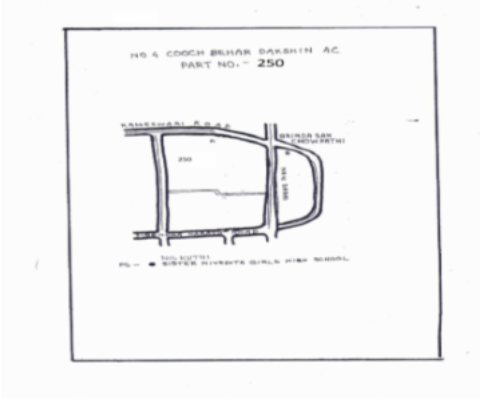

নির্বাচক নিবন্ধন আধিকারিকের স্বাক্ষর

Nazri Naksha

Google Map View

Polling Station Building Front View

Polling Station Front View

Cad View

Key MAP View

1 নাম : পিংকি (চক্রবর্তী) ভট্টাচার্য্য স্বামীর নাম: চন্দন কুমার ভট্টাচার্য্য বাড়ির নং : n0144 বয়স : 41 লিঙ্গ : মহিলা	LZL2415057 ফটো উপলব্ধ	2 নাম : রুমা (দাস) সিংহ স্বামীর নাম: দিলীপ সিংহ বাড়ির নং : n0146 বয়স : 38 লিঙ্গ : মহিলা	TSX1520428 ফটো উপলব্ধ	3 নাম : পম্পি আচার্যী স্বামীর নাম: প্রেমানন্দ আচার্যী বাড়ির নং : n0107 বয়স : 34 লিঙ্গ : মহিলা	TSX1278050 ফটো উপলব্ধ
4 নাম : প্রেমানন্দ আচার্যী পিতার নাম: প্রফুল্ল আচার্যী বাড়ির নং : n0107 বয়স : 47 লিঙ্গ : পুরুষ	TSX2285203 ফটো উপলব্ধ	5 নাম : কৌশিক কৃষ্ণ কুন্ডু পিতার নাম: দুলাল কৃষ্ণ কুন্ডু বাড়ির নং : n0001 বয়স : 43 লিঙ্গ : পুরুষ	LZL2242527 ফটো উপলব্ধ	6 নাম : সুবল কুন্ডু পিতার নাম: কান্তিক কুন্ডু বাড়ির নং : n0053 বয়স : 65 লিঙ্গ : পুরুষ	WB/01/004/606013 ফটো উপলব্ধ
7 নাম : সোমা কুণ্ডু পিতার নাম: দুলাল কৃষ্ণ কুণ্ডু বাড়ির নং : n0001 বয়স : 40 লিঙ্গ : মহিলা	LZL2629541 ফটো উপলব্ধ	8 নাম : সঞ্জয় মহতো পিতার নাম: মধুসূদন মহতো বাড়ির নং : n0001 বয়স : 27 লিঙ্গ : পুরুষ	TSX1903129 ফটো উপলব্ধ	9 নাম : গুড়িয়া বীন পিতার নাম: রাজ কুমার বীন বাড়ির নং : n0001 বয়স : 27 লিঙ্গ : মহিলা	TSX1903111 ফটো উপলব্ধ
10 নাম : বিজয় মহতো পিতার নাম: শিবনাথ মহতো বাড়ির নং : n0001 বয়স : 27 লিঙ্গ : পুরুষ	TSX1903095 ফটো উপলব্ধ	11 নাম : ইতি (দে) সরকার স্বামীর নাম: বিগু সরকার বাড়ির নং : n0001 বয়স : 31 লিঙ্গ : মহিলা	TSX1903103 ফটো উপলব্ধ	12 নাম : অভিজিৎ কর্মকার পিতার নাম: রাজ কুমার কর্মকার বাড়ির নং : n0048 বয়স : 39 লিঙ্গ : পুরুষ	LZL2629533 ফটো উপলব্ধ
13 নাম : মাধবী কর্মকার স্বামীর নাম: রাজকুমার কর্মকার বাড়ির নং : n0048 বয়স : 59 লিঙ্গ : মহিলা	WB/01/004/606086 ফটো উপলব্ধ	14 নাম : রুমা কর্মকার পিতার নাম: রাজকুমার কর্মকার বাড়ির নং : n0048 বয়স : 44 লিঙ্গ : মহিলা	LZL2242493 ফটো উপলব্ধ	15 নাম : রাজকুমার কর্মকার পিতার নাম: প্রাণগৌরাঙ্গ কর্মকার বাড়ির নং : n0048 বয়স : 71 লিঙ্গ : পুরুষ	WB/01/004/606032 ফটো উপলব্ধ
16 নাম : প্রিয়ান্বিতা কুমারী শর্মা স্বামীর নাম: চন্দন বিশ্বকর্মা বাড়ির নং : বিশ্বকর্মা ইঞ্জি. ওয়ার্কস বয়স : 32 লিঙ্গ : মহিলা	WDB1629351 ফটো উপলব্ধ	17 নাম : বিভাস চন্দ্র কর পিতার নাম: বিকাশ চন্দ্র কর বাড়ির নং : n0101 বয়স : 32 লিঙ্গ : পুরুষ	TSX1520378 ফটো উপলব্ধ	18 নাম : অনিন্দিতা শর্মা পিতার নাম: রাজেন শর্মা বাড়ির নং : WARD NO-05 বয়স : 38 লিঙ্গ : মহিলা	WII1283266 ফটো উপলব্ধ
19 নাম : আন্না কর স্বামীর নাম: বিকাশচন্দ্র কর বাড়ির নং : n0101 বয়স : 53 লিঙ্গ : মহিলা	WB/01/004/606118 ফটো উপলব্ধ	20 নাম : সরমা কর পিতার নাম: বিকাশ চন্দ্র কর বাড়ির নং : n0101 বয়স : 30 লিঙ্গ : মহিলা	TSX1619535 ফটো উপলব্ধ	21 নাম : অম্বেশা কর্মকার চক্রবর্তী স্বামীর নাম: অভিজিৎ কর্মকার বাড়ির নং : n0170 বয়স : 28 লিঙ্গ : মহিলা	TSX1931526 ফটো উপলব্ধ
22 নাম : অনামিকা কেউট পিতার নাম: নানকু কেউট বাড়ির নং : n0124 বয়স : 48 লিঙ্গ : মহিলা	WB/01/004/606407 ফটো উপলব্ধ	23 নাম : মিনতি মাহাতো গুপ্তা স্বামীর নাম: সঞ্জয় মাহাতো বাড়ির নং : n0063 বয়স : 40 লিঙ্গ : মহিলা	TSX1277946 ফটো উপলব্ধ	24 নাম : ভবেশ প্রদাস গুপ্তা পিতার নাম: ভৈরব প্রসাদ গুপ্তা বাড়ির নং : n0063 বয়স : 35 লিঙ্গ : পুরুষ	TSX1277995 ফটো উপলব্ধ
25 নাম : ভীরুপ্রসাদ গুপ্তা পিতার নাম: দীপচান গুপ্তা বাড়ির নং : n0063 বয়স : 69 লিঙ্গ : পুরুষ	WB/01/004/606380 ফটো উপলব্ধ	26 নাম : গোপাল গুপ্তা পিতার নাম: ভীরু প্রসাদ গুপ্তা বাড়ির নং : n0063 বয়স : 42 লিঙ্গ : পুরুষ	LZL2629616 ফটো উপলব্ধ	27 নাম : রুমা প্রসাদ পিতার নাম: রাম প্রসাদ বাড়ির নং : এন0063 বয়স : 33 লিঙ্গ : মহিলা	FSC1778149 ফটো উপলব্ধ
28 নাম : জঙ্করাণী গোয়ালা স্বামীর নাম: রামবিলাস গোয়ালা বাড়ির নং : n0083 বয়স : 66 লিঙ্গ : মহিলা	WB/01/004/606058 ফটো উপলব্ধ	29 নাম : সরোজ কুমহার পিতার নাম: গনেশ কুমহার বাড়ির নং : n0083 বয়স : 33 লিঙ্গ : পুরুষ	TSX1520568 ফটো উপলব্ধ	30 নাম : শিবানী গোয়ালা স্বামীর নাম: শংকর গোয়ালা বাড়ির নং : n0083 বয়স : 45 লিঙ্গ : মহিলা	TSX1736925 ফটো উপলব্ধ