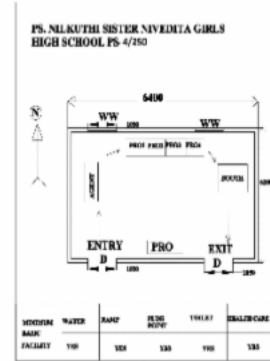

নির্বাচক নিবন্ধন আধিকারিকের স্বাক্ষর

Nazri Naksha

Google Map View

Polling Station Building Front View

Polling Station Front View

Cad View

Key MAP View

1 নাম : পিংকি (চক্রবর্তী) ভট্টাচার্য্য স্বামীর নাম: চন্দন কুমার ভট্টাচার্য্য বাড়ির নং : n0144 বয়স : 41 লিঙ্গ : মহিলা	LZL2415057 ফটো উপলব্ধ	2 নাম : রুমা (দাস) সিংহ স্বামীর নাম: দিলীপ সিংহ বাড়ির নং : n0146 বয়স : 38 লিঙ্গ : মহিলা	TSX1520428 ফটো উপলব্ধ	3 নাম : পম্পি আচার্যী স্বামীর নাম: প্রেমানন্দ আচার্যী বাড়ির নং : n0107 বয়স : 34 লিঙ্গ : মহিলা	TSX1278050 ফটো উপলব্ধ
4 নাম : প্রেমানন্দ আচার্যী পিতার নাম: প্রফুল্ল আচার্যী বাড়ির নং : n0107 বয়স : 47 লিঙ্গ : পুরুষ	TSX2285203 ফটো উপলব্ধ	5 নাম : কৌশিক কৃষ্ণ কুন্ডু পিতার নাম: দুলাল কৃষ্ণ কুন্ডু বাড়ির নং : n0001 বয়স : 43 লিঙ্গ : পুরুষ	LZL2242527 ফটো উপলব্ধ	6 নাম : সুবল কুন্ডু পিতার নাম: কান্তিক কুন্ডু বাড়ির নং : n0053 বয়স : 65 লিঙ্গ : পুরুষ	WB/01/004/606013 ফটো উপলব্ধ
7 নাম : সোমা কুণ্ডু পিতার নাম: দুলাল কৃষ্ণ কুণ্ডু বাড়ির নং : n0001 বয়স : 40 লিঙ্গ : মহিলা	LZL2629541 ফটো উপলব্ধ	8 নাম : সঞ্জয় মহতো পিতার নাম: মধুসূদন মহতো বাড়ির নং : n0001 বয়স : 27 লিঙ্গ : পুরুষ	TSX1903129 ফটো উপলব্ধ	9 নাম : গুড়িয়া বীন পিতার নাম: রাজ কুমার বীন বাড়ির নং : n0001 বয়স : 27 লিঙ্গ : মহিলা	TSX1903111 ফটো উপলব্ধ
10 নাম : বিজয় মহতো পিতার নাম: শিবনাথ মহতো বাড়ির নং : n0001 বয়স : 27 লিঙ্গ : পুরুষ	TSX1903095 ফটো উপলব্ধ	11 নাম : ইতি (দে) সরকার স্বামীর নাম: বিগু সরকার বাড়ির নং : n0001 বয়স : 31 লিঙ্গ : মহিলা	TSX1903103 ফটো উপলব্ধ	12 নাম : অভিজিৎ কর্মকার পিতার নাম: রাজ কুমার কর্মকার বাড়ির নং : n0048 বয়স : 39 লিঙ্গ : পুরুষ	LZL2629533 ফটো উপলব্ধ
13 নাম : মাধবী কর্মকার স্বামীর নাম: রাজকুমার কর্মকার বাড়ির নং : n0048 বয়স : 59 লিঙ্গ : মহিলা	WB/01/004/606086 ফটো উপলব্ধ	14 নাম : রুমা কর্মকার পিতার নাম: রাজকুমার কর্মকার বাড়ির নং : n0048 বয়স : 44 লিঙ্গ : মহিলা	LZL2242493 ফটো উপলব্ধ	15 নাম : রাজকুমার কর্মকার পিতার নাম: প্রাণগৌরাঙ্গ কর্মকার বাড়ির নং : n0048 বয়স : 71 লিঙ্গ : পুরুষ	WB/01/004/606032 ফটো উপলব্ধ
16 নাম : প্রিয়ান্বিতা কুমারী শর্মা স্বামীর নাম: চন্দন বিশ্বকর্মা বাড়ির নং : বিশ্বকর্মা ইঞ্জি. ওয়ার্কস বয়স : 32 লিঙ্গ : মহিলা	WDB1629351 ফটো উপলব্ধ	17 নাম : বিভাস চন্দ্র কর পিতার নাম: বিকাশ চন্দ্র কর বাড়ির নং : n0101 বয়স : 32 লিঙ্গ : পুরুষ	TSX1520378 ফটো উপলব্ধ	18 নাম : অনিন্দিতা শর্মা পিতার নাম: রাজেন শর্মা বাড়ির নং : WARD NO-05 বয়স : 38 লিঙ্গ : মহিলা	WII1283266 ফটো উপলব্ধ
19 নাম : আন্না কর স্বামীর নাম: বিকাশচন্দ্র কর বাড়ির নং : n0101 বয়স : 53 লিঙ্গ : মহিলা	WB/01/004/606118 ফটো উপলব্ধ	20 নাম : সরমা কর পিতার নাম: বিকাশ চন্দ্র কর বাড়ির নং : n0101 বয়স : 30 লিঙ্গ : মহিলা	TSX1619535 ফটো উপলব্ধ	21 নাম : অম্বেশা কর্মকার চক্রবর্তী স্বামীর নাম: অভিজিৎ কর্মকার বাড়ির নং : n0170 বয়স : 28 লিঙ্গ : মহিলা	TSX1931526 ফটো উপলব্ধ
22 নাম : অনামিকা কেউট পিতার নাম: নানকু কেউট বাড়ির নং : n0124 বয়স : 48 লিঙ্গ : মহিলা	WB/01/004/606407 ফটো উপলব্ধ	23 নাম : মিনতি মাহাতো গুপ্তা স্বামীর নাম: সঞ্জয় মাহাতো বাড়ির নং : n0063 বয়স : 40 লিঙ্গ : মহিলা	TSX1277946 ফটো উপলব্ধ	24 নাম : ভবেশ প্রদাস গুপ্তা পিতার নাম: ভৈরব প্রসাদ গুপ্তা বাড়ির নং : n0063 বয়স : 35 লিঙ্গ : পুরুষ	TSX1277995 ফটো উপলব্ধ
25 নাম : ভীরুপ্রসাদ গুপ্তা পিতার নাম: দীপচান গুপ্তা বাড়ির নং : n0063 বয়স : 69 লিঙ্গ : পুরুষ	WB/01/004/606380 ফটো উপলব্ধ	26 নাম : গোপাল গুপ্তা পিতার নাম: ভীরু প্রসাদ গুপ্তা বাড়ির নং : n0063 বয়স : 42 লিঙ্গ : পুরুষ	LZL2629616 ফটো উপলব্ধ	27 নাম : রুমা প্রসাদ পিতার নাম: রাম প্রসাদ বাড়ির নং : এন0063 বয়স : 33 লিঙ্গ : মহিলা	FSC1778149 ফটো উপলব্ধ
28 নাম : জঙ্করাণী গোয়ালা স্বামীর নাম: রামবিলাস গোয়ালা বাড়ির নং : n0083 বয়স : 66 লিঙ্গ : মহিলা	WB/01/004/606058 ফটো উপলব্ধ	29 নাম : সরোজ কুমহার পিতার নাম: গনেশ কুমহার বাড়ির নং : n0083 বয়স : 33 লিঙ্গ : পুরুষ	TSX1520568 ফটো উপলব্ধ	30 নাম : শিবানী গোয়ালা স্বামীর নাম: শংকর গোয়ালা বাড়ির নং : n0083 বয়স : 45 লিঙ্গ : মহিলা	TSX1736925 ফটো উপলব্ধ