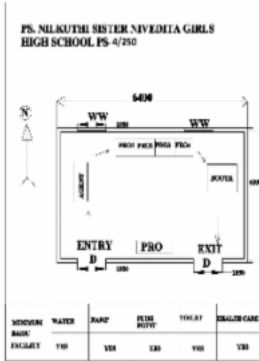

নির্বাচক নিবন্ধন আধিকারিকের স্বাক্ষর

Nazri Naksha

Google Map View

Polling Station Building Front View

Polling Station Front View

Cad View

Key MAP View

1 নাম : পিংকি (চক্রবর্তী) ভট্টাচার্য্য স্বামীর নাম: চন্দন কুমার ভট্টাচার্য্য বাড়ির নং : n0144 বয়স : 41 লিঙ্গ : মহিলা	LZL2415057 ফটো উপলব্ধ	2 নাম : রুমা (দাস) সিংহ স্বামীর নাম: দিলীপ সিংহ বাড়ির নং : n0146 বয়স : 38 লিঙ্গ : মহিলা	TSX1520428 ফটো উপলব্ধ	3 নাম : পম্পি আচার্যী স্বামীর নাম: প্রেমানন্দ আচার্যী বাড়ির নং : n0107 বয়স : 34 লিঙ্গ : মহিলা	TSX1278050 ফটো উপলব্ধ
4 নাম : প্রেমানন্দ আচার্যী পিতার নাম: প্রফুল্ল আচার্যী বাড়ির নং : n0107 বয়স : 47 লিঙ্গ : পুরুষ	TSX2285203 ফটো উপলব্ধ	5 নাম : কৌশিক কৃষ্ণ কুন্ডু পিতার নাম: দুলাল কৃষ্ণ কুন্ডু বাড়ির নং : n0001 বয়স : 43 লিঙ্গ : পুরুষ	LZL2242527 ফটো উপলব্ধ	6 নাম : সুবল কুন্ডু পিতার নাম: কান্তিক কুন্ডু বাড়ির নং : n0053 বয়স : 65 লিঙ্গ : পুরুষ	WB/01/004/606013 ফটো উপলব্ধ
7 নাম : সোমা কুণ্ডু পিতার নাম: দুলাল কৃষ্ণ কুণ্ডু বাড়ির নং : n0001 বয়স : 40 লিঙ্গ : মহিলা	LZL2629541 ফটো উপলব্ধ	8 নাম : সঞ্জয় মহতো পিতার নাম: মধুসূদন মহতো বাড়ির নং : n0001 বয়স : 27 লিঙ্গ : পুরুষ	TSX1903129 ফটো উপলব্ধ	9 নাম : গুড়িয়া বীন পিতার নাম: রাজ কুমার বীন বাড়ির নং : n0001 বয়স : 27 লিঙ্গ : মহিলা	TSX1903111 ফটো উপলব্ধ
10 নাম : বিজয় মহতো পিতার নাম: শিবনাথ মহতো বাড়ির নং : n0001 বয়স : 27 লিঙ্গ : পুরুষ	TSX1903095 ফটো উপলব্ধ	11 নাম : ইতি (দে) সরকার স্বামীর নাম: বিগু সরকার বাড়ির নং : n0001 বয়স : 31 লিঙ্গ : মহিলা	TSX1903103 ফটো উপলব্ধ	12 নাম : অভিজিৎ কর্মকার পিতার নাম: রাজ কুমার কর্মকার বাড়ির নং : n0048 বয়স : 39 লিঙ্গ : পুরুষ	LZL2629533 ফটো উপলব্ধ
13 নাম : মাধবী কর্মকার স্বামীর নাম: রাজকুমার কর্মকার বাড়ির নং : n0048 বয়স : 59 লিঙ্গ : মহিলা	WB/01/004/606086 ফটো উপলব্ধ	14 নাম : রুমা কর্মকার পিতার নাম: রাজকুমার কর্মকার বাড়ির নং : n0048 বয়স : 44 লিঙ্গ : মহিলা	LZL2242493 ফটো উপলব্ধ	15 নাম : রাজকুমার কর্মকার পিতার নাম: প্রাণগৌরাঙ্গ কর্মকার বাড়ির নং : n0048 বয়স : 71 লিঙ্গ : পুরুষ	WB/01/004/606032 ফটো উপলব্ধ
16 নাম : প্রিয়ান্বিতা কুমারী শর্মা স্বামীর নাম: চন্দন বিশ্বকর্মা বাড়ির নং : বিশ্বকর্মা ইঞ্জি. ওয়ার্কস বয়স : 32 লিঙ্গ : মহিলা	WDB1629351 ফটো উপলব্ধ	17 নাম : বিভাস চন্দ্র কর পিতার নাম: বিকাশ চন্দ্র কর বাড়ির নং : n0101 বয়স : 32 লিঙ্গ : পুরুষ	TSX1520378 ফটো উপলব্ধ	18 নাম : অনিন্দিতা শর্মা পিতার নাম: রাজেন শর্মা বাড়ির নং : WARD NO-05 বয়স : 38 লিঙ্গ : মহিলা	WII1283266 ফটো উপলব্ধ
19 নাম : আন্না কর স্বামীর নাম: বিকাশচন্দ্র কর বাড়ির নং : n0101 বয়স : 53 লিঙ্গ : মহিলা	WB/01/004/606118 ফটো উপলব্ধ	20 নাম : সরমা কর পিতার নাম: বিকাশ চন্দ্র কর বাড়ির নং : n0101 বয়স : 30 লিঙ্গ : মহিলা	TSX1619535 ফটো উপলব্ধ	21 নাম : অম্বেশা কর্মকার চক্রবর্তী স্বামীর নাম: অভিজিৎ কর্মকার বাড়ির নং : n0170 বয়স : 28 লিঙ্গ : মহিলা	TSX1931526 ফটো উপলব্ধ
22 নাম : অনামিকা কেউট পিতার নাম: নানকু কেউট বাড়ির নং : n0124 বয়স : 48 লিঙ্গ : মহিলা	WB/01/004/606407 ফটো উপলব্ধ	23 নাম : মিনতি মাহাতো গুপ্তা স্বামীর নাম: সঞ্জয় মাহাতো বাড়ির নং : n0063 বয়স : 40 লিঙ্গ : মহিলা	TSX1277946 ফটো উপলব্ধ	24 নাম : ভবেশ প্রদাস গুপ্তা পিতার নাম: ভৈরব প্রসাদ গুপ্তা বাড়ির নং : n0063 বয়স : 35 লিঙ্গ : পুরুষ	TSX1277995 ফটো উপলব্ধ
25 নাম : ভীরুপ্রসাদ গুপ্তা পিতার নাম: দীপচান গুপ্তা বাড়ির নং : n0063 বয়স : 69 লিঙ্গ : পুরুষ	WB/01/004/606380 ফটো উপলব্ধ	26 নাম : গোপাল গুপ্তা পিতার নাম: ভীরু প্রসাদ গুপ্তা বাড়ির নং : n0063 বয়স : 42 লিঙ্গ : পুরুষ	LZL2629616 ফটো উপলব্ধ	27 নাম : রুমা প্রসাদ পিতার নাম: রাম প্রসাদ বাড়ির নং : এন0063 বয়স : 33 লিঙ্গ : মহিলা	FSC1778149 ফটো উপলব্ধ
28 নাম : জঙ্করাণী গোয়ালা স্বামীর নাম: রামবিলাস গোয়ালা বাড়ির নং : n0083 বয়স : 66 লিঙ্গ : মহিলা	WB/01/004/606058 ফটো উপলব্ধ	29 নাম : সরোজ কুমহার পিতার নাম: গনেশ কুমহার বাড়ির নং : n0083 বয়স : 33 লিঙ্গ : পুরুষ	TSX1520568 ফটো উপলব্ধ	30 নাম : শিবানী গোয়ালা স্বামীর নাম: শংকর গোয়ালা বাড়ির নং : n0083 বয়স : 45 লিঙ্গ : মহিলা	TSX1736925 ফটো উপলব্ধ