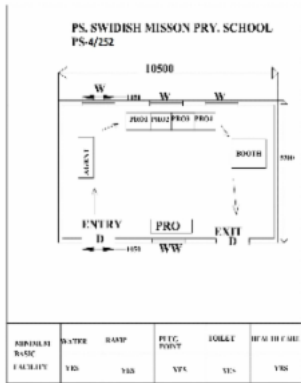

নির্বাচক নিবন্ধন আধিকারিকের স্বাক্ষর

Nazri Naksha

Google Map View

Polling Station Building Front View

Polling Station Front View

Cad View

Key MAP View

1 নাম : কৃষ্ণা দাস (রায়) স্বামীর নাম: দিলীপ দাস বাড়ির নং : N/024 বয়স : 47 লিঙ্গ : মহিলা	LZL2794766 ফটো উপলব্ধ	2 নাম : টিকেন অধিকারী পিতার নাম: হরেন্দ্র অধিকারী বাড়ির নং : n0055 বয়স : 69 লিঙ্গ : পুরুষ	WB/01/004/597252 ফটো উপলব্ধ	3 নাম : কম্পনা অধিকারী স্বামীর নাম: টিকেন অধিকারী বাড়ির নং : n0055 বয়স : 57 লিঙ্গ : মহিলা	WB/01/004/597120 ফটো উপলব্ধ
4 নাম : প্রীতম অধিকারী পিতার নাম: টিকেন অধিকারী বাড়ির নং : n0055 বয়স : 32 লিঙ্গ : পুরুষ	TSX1408947 ফটো উপলব্ধ	5 নাম : আলো উকিল স্বামীর নাম: শঙ্কর উকিল বাড়ির নং : এন0079 বয়স : 52 লিঙ্গ : মহিলা	TSX2217693 ফটো উপলব্ধ	6 নাম : নারায়ন চন্দ্র উকিল পিতার নাম: বীরেন্দ্র চন্দ্র উকিল বাড়ির নং : n0079 বয়স : 64 লিঙ্গ : পুরুষ	WB/01/004/600514 ফটো উপলব্ধ
7 নাম : শ্রদ্ধা উকিল পিতার নাম: নারায়ণ চন্দ্র উকিল বাড়ির নং : এন0079 বয়স : 21 লিঙ্গ : মহিলা	TSX2454924 ফটো উপলব্ধ	8 নাম : শচীরানী কুণ্ডু স্বামীর নাম: অতুল কুমার কুণ্ডু বাড়ির নং : n0048 বয়স : 76 লিঙ্গ : মহিলা	WB/01/004/597209 ফটো উপলব্ধ	9 নাম : মিতু কুন্ডু স্বামীর নাম: অজয় কুমার কুন্ডু বাড়ির নং : n0048 বয়স : 50 লিঙ্গ : মহিলা	LZL2510519 ফটো উপলব্ধ
10 নাম : অভিষেক কুন্ডু পিতার নাম: অজয় কুন্ডু বাড়ির নং : n0048 বয়স : 30 লিঙ্গ : পুরুষ	TSX1620160 ফটো উপলব্ধ	11 নাম : অসীমকুমার কুন্ডু পিতার নাম: অতুলকুমার কুন্ডু বাড়ির নং : n0048 বয়স : 50 লিঙ্গ : পুরুষ	WB/01/004/597070 ফটো উপলব্ধ	12 নাম : অজয় কুমার কুন্ডু পিতার নাম: অতুল কুমার কুন্ডু বাড়ির নং : n0048 বয়স : 61 লিঙ্গ : পুরুষ	WB/01/004/597192 ফটো উপলব্ধ
13 নাম : সমীর কুমার ভদ্র পিতার নাম: শিশির কুমার ভদ্র বাড়ির নং : n0144 বয়স : 72 লিঙ্গ : পুরুষ	TSX2114189 ফটো উপলব্ধ	14 নাম : সর্বানী ভদ্র স্বামীর নাম: সমীর কুমার ভদ্র বাড়ির নং : n0144 বয়স : 60 লিঙ্গ : মহিলা	TSX2114163 ফটো উপলব্ধ	15 নাম : অক্ষিতা ভদ্র পিতার নাম: সমীর কুমার ভদ্র বাড়ির নং : n0144 বয়স : 36 লিঙ্গ : মহিলা	LZL2841997 ফটো উপলব্ধ
16 নাম : রাম কৃষ্ণ কর পিতার নাম: দেবেশ চন্দ্র কর বাড়ির নং : n0038 বয়স : 87 লিঙ্গ : পুরুষ	WB/01/004/600662 ফটো উপলব্ধ	17 নাম : গৌরব কর পিতার নাম: গোপাল কর বাড়ির নং : এন0000 বয়স : 25 লিঙ্গ : পুরুষ	TSX2004638 ফটো উপলব্ধ	18 নাম : রাজিব কর পিতার নাম: রামকৃষ্ণ কর বাড়ির নং : n0142 বয়স : 48 লিঙ্গ : পুরুষ	LZL2510436 ফটো উপলব্ধ
19 নাম : পারুল কর স্বামীর নাম: সুজিৎ কান্তি কর বাড়ির নং : n0142 বয়স : 63 লিঙ্গ : মহিলা	LZL2510444 ফটো উপলব্ধ	20 নাম : সুপ্রিয়া (সেন)কর স্বামীর নাম: গোপাল কর বাড়ির নং : 79 বয়স : 48 লিঙ্গ : মহিলা	LZL1148501 ফটো উপলব্ধ	21 নাম : মলয় কুমার কর পিতার নাম: দেবেশ চন্দ্র কর বাড়ির নং : n0142 বয়স : 73 লিঙ্গ : পুরুষ	WB/01/004/600491 ফটো উপলব্ধ
22 নাম : প্রার্থনা কর স্বামীর নাম: রাজীব কর বাড়ির নং : n0142 বয়স : 40 লিঙ্গ : মহিলা	TSX1128891 ফটো উপলব্ধ	23 নাম : সঞ্জয় কর পিতার নাম: সুজিত কান্তি কর বাড়ির নং : n0142 বয়স : 44 লিঙ্গ : পুরুষ	LZL2510451 ফটো উপলব্ধ	24 নাম : গোপাল কর পিতার নাম: কুমুদ কর বাড়ির নং : n0038 বয়স : 51 লিঙ্গ : পুরুষ	WB/01/004/597464 ফটো উপলব্ধ
25 নাম : জীতেন্দ্র কুমার কর্ণ পিতার নাম: অনিরুদ্ধ প্রসাদ কর্ণ বাড়ির নং : n0022 বয়স : 71 লিঙ্গ : পুরুষ	WB/01/004/597003 ফটো উপলব্ধ	26 নাম : বীনা কর্ণ স্বামীর নাম: জীতেন্দ্র কুমার কর্ণ বাড়ির নং : n0022 বয়স : 63 লিঙ্গ : মহিলা	WB/01/004/597002 ফটো উপলব্ধ	27 নাম : মেধা কুমারী কর্ণ পিতার নাম: জীতেন্দ্র কুমার কর্ণ বাড়ির নং : এন0000 বয়স : 25 লিঙ্গ : মহিলা	TSX2004620 ফটো উপলব্ধ
28 নাম : মাধবী কর্মকার স্বামীর নাম: সমরেশ কর্মকার বাড়ির নং : n0024 বয়স : 61 লিঙ্গ : মহিলা	WB/01/004/597136 ফটো উপলব্ধ	29 নাম : শুভঙ্কর কর্মকার পিতার নাম: সমরেশ কর্মকার বাড়ির নং : 73 বয়স : 40 লিঙ্গ : পুরুষ	LZL2628725 ফটো উপলব্ধ	30 নাম : সমরেশ কর্মকার পিতার নাম: বীরেন্দ্র কর্মকার বাড়ির নং : n0024 বয়স : 75 লিঙ্গ : পুরুষ	WB/01/004/597046 ফটো উপলব্ধ