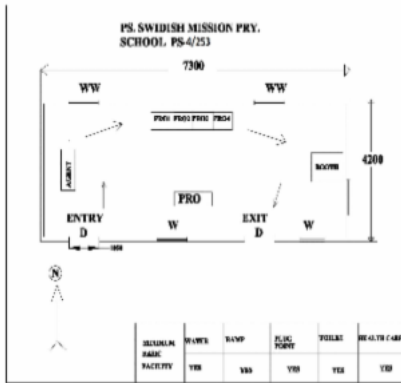

নির্বাচক নিবন্ধন আধিকারিকের স্বাক্ষর

Nazri Naksha

Google Map View

Polling Station Building Front View

Polling Station Front View

Cad View

Key MAP View

1 নাম : ইতি রায় সাহা স্বামীর নাম: জীবন সাহা বাড়ির নং : n0011 বয়স : 44 লিঙ্গ : মহিলা	TSX1278910 ফটো উপলব্ধ	2 নাম : মমতা সাহা পিতার নাম: ডাঃ বিনী লাল সাহা বাড়ির নং : n0011 বয়স : 60 লিঙ্গ : মহিলা	TSX1279074 ফটো উপলব্ধ	3 নাম : জীবন সাহা পিতার নাম: ভাষানী লাল সাহা বাড়ির নং : n0011 বয়স : 50 লিঙ্গ : পুরুষ	LZL2239812 ফটো উপলব্ধ
4 নাম : মৃদুল কান্তি অঞ্জয় পিতার নাম: মুনাল কান্তি অঞ্জয় বাড়ির নং : n0158 বয়স : 67 লিঙ্গ : পুরুষ	LZL1199033 ফটো উপলব্ধ	5 নাম : কাকলি অঞ্জয় স্বামীর নাম: মৃদুল কান্তি অঞ্জয় বাড়ির নং : n0159 বয়স : 54 লিঙ্গ : মহিলা	WB/01/005/630542 ফটো উপলব্ধ	6 নাম : খাতুন মহিদা স্বামীর নাম: ইয়াকুব উদ্দিন বাড়ির নং : n0084 বয়স : 49 লিঙ্গ : মহিলা	WB/01/004/597350 ফটো উপলব্ধ
7 নাম : আমজাদ হোসেন পিতার নাম: মকলেচ মিঞা বাড়ির নং : n0083 বয়স : 51 লিঙ্গ : পুরুষ	LZL2628543 ফটো উপলব্ধ	8 নাম : অঞ্জু বিবি (খাতুন) স্বামীর নাম: আমজাদ হোসেন বাড়ির নং : n0083 বয়স : 31 লিঙ্গ : মহিলা	TSX1737857 ফটো উপলব্ধ	9 নাম : মমতাজ বেগম স্বামীর নাম: মোজামুদ্দিন বাড়ির নং : n0083 বয়স : 56 লিঙ্গ : মহিলা	WB/01/004/597167 ফটো উপলব্ধ
10 নাম : ইয়াকুব উদ্দিন পিতার নাম: আইজার বাড়ির নং : n0084 বয়স : 55 লিঙ্গ : পুরুষ	WB/01/004/597446 ফটো উপলব্ধ	11 নাম : মহগমোজাম উদ্দিন পিতার নাম: মহিরুদ্দিন বাড়ির নং : n0083 বয়স : 61 লিঙ্গ : পুরুষ	WB/01/004/597394 ফটো উপলব্ধ	12 নাম : বাপী কুন্ডু পিতার নাম: দীপক কুন্ডু বাড়ির নং : n0010 বয়স : 42 লিঙ্গ : পুরুষ	LZL2238939 ফটো উপলব্ধ
13 নাম : বুবাই কুন্ডু পিতার নাম: দীপক কুন্ডু বাড়ির নং : n0010 বয়স : 38 লিঙ্গ : পুরুষ	LZL2841948 ফটো উপলব্ধ	14 নাম : পম্পা কুন্ডু পিতার নাম: দীপক কুন্ডু বাড়ির নং : n0010 বয়স : 44 লিঙ্গ : মহিলা	LZL2238921 ফটো উপলব্ধ	15 নাম : রীনা কুন্ডু স্বামীর নাম: দীপক কুন্ডু বাড়ির নং : এন0035 বয়স : 63 লিঙ্গ : মহিলা	TSX2395598 ফটো উপলব্ধ
16 নাম : চৈতালি (পাল) কুন্ডু স্বামীর নাম: বাপি কুন্ডু বাড়ির নং : n0010 বয়স : 33 লিঙ্গ : মহিলা	XFB1565258 ফটো উপলব্ধ	17 নাম : রনবীর কর পিতার নাম: গৌর কর বাড়ির নং : n0095 বয়স : 31 লিঙ্গ : পুরুষ	TSX1620491 ফটো উপলব্ধ	18 নাম : সন্টু কর পিতার নাম: কালীপদ কর বাড়ির নং : n0192 বয়স : 58 লিঙ্গ : পুরুষ	WB/03/001/510375 ফটো উপলব্ধ
19 নাম : কৌনিক কুমার কর পিতার নাম: কাজল চন্দ্র কর বাড়ির নং : n0095 বয়স : 34 লিঙ্গ : পুরুষ	TSX1521210 ফটো উপলব্ধ	20 নাম : কৌশিক কর পিতার নাম: কাজল কর বাড়ির নং : n0095 বয়স : 37 লিঙ্গ : পুরুষ	TSX1073741 ফটো উপলব্ধ	21 নাম : কাজল কর পিতার নাম: রমনীকান্ত কর বাড়ির নং : n0095 বয়স : 71 লিঙ্গ : পুরুষ	WB/01/004/597246 ফটো উপলব্ধ
22 নাম : সায়ন্তনী কর পিতার নাম: সন্টু কর বাড়ির নং : এন0192 বয়স : 23 লিঙ্গ : মহিলা	TSX2158434 ফটো উপলব্ধ	23 নাম : কল্যাণ কুমার কর পিতার নাম: কাজল কুমার কর বাড়ির নং : n0095 বয়স : 39 লিঙ্গ : পুরুষ	LZL2729291 ফটো উপলব্ধ	24 নাম : কাননবালা কর স্বামীর নাম: গৌর কর বাড়ির নং : n0095 বয়স : 51 লিঙ্গ : মহিলা	WB/01/004/597197 ফটো উপলব্ধ
25 নাম : কানাই ভট্টাচার্যী পিতার নাম: অসিত ভট্টাচার্যী বাড়ির নং : n0095 বয়স : 35 লিঙ্গ : পুরুষ	TSX1279165 ফটো উপলব্ধ	26 নাম : রুপা কর (ঘোষ) স্বামীর নাম: সন্টু কর বাড়ির নং : n0193 বয়স : 44 লিঙ্গ : মহিলা	HJK2336600 ফটো উপলব্ধ	27 নাম : সুশীলা কাহার স্বামীর নাম: রাম কুমার কাহার বাড়ির নং : n0042 বয়স : 60 লিঙ্গ : মহিলা	TSX1521293 ফটো উপলব্ধ
28 নাম : পূজা কাহার স্বামীর নাম: অবিনাশ কাহার বাড়ির নং : n0025 বয়স : 30 লিঙ্গ : মহিলা	DHL0320283 ফটো উপলব্ধ	29 নাম : বিনোদ কাহার পিতার নাম: রাম কুমার কাহার বাড়ির নং : n0042 বয়স : 30 লিঙ্গ : পুরুষ	TSX1620608 ফটো উপলব্ধ	30 নাম : অবিনাশ কাহার পিতার নাম: রামকুমার কাহার বাড়ির নং : n0042 বয়স : 35 লিঙ্গ : পুরুষ	TSX1279082 ফটো উপলব্ধ