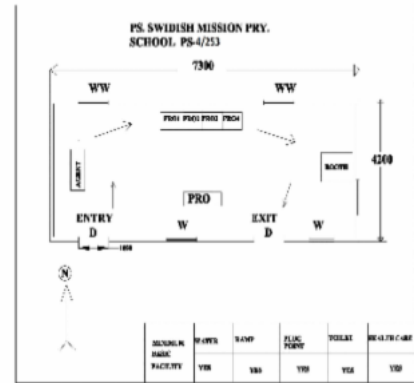

নির্বাচক নিবন্ধন আধিকারিকের স্বাক্ষর

Nazri Naksha

Google Map View

Polling Station Building Front View

Polling Station Front View

Cad View

Key MAP View

1 নাম : ইতি রায় সাহা স্বামীর নাম: জীবন সাহা বাড়ির নং : n0011 বয়স : 44 লিঙ্গ : মহিলা	TSX1278910 ফটো উপলব্ধ	2 নাম : মমতা সাহা পিতার নাম: ডাঃ বিনী লাল সাহা বাড়ির নং : n0011 বয়স : 60 লিঙ্গ : মহিলা	TSX1279074 ফটো উপলব্ধ	3 নাম : জীবন সাহা পিতার নাম: ভাষানী লাল সাহা বাড়ির নং : n0011 বয়স : 50 লিঙ্গ : পুরুষ	LZL2239812 ফটো উপলব্ধ
4 নাম : মৃদুল কান্তি অঞ্জয় পিতার নাম: মুনাল কান্তি অঞ্জয় বাড়ির নং : n0158 বয়স : 67 লিঙ্গ : পুরুষ	LZL1199033 ফটো উপলব্ধ	5 নাম : কাকলি অঞ্জয় স্বামীর নাম: মৃদুল কান্তি অঞ্জয় বাড়ির নং : n0159 বয়স : 54 লিঙ্গ : মহিলা	WB/01/005/630542 ফটো উপলব্ধ	6 নাম : খাতুন মহিদা স্বামীর নাম: ইয়াকুব উদ্দিন বাড়ির নং : n0084 বয়স : 49 লিঙ্গ : মহিলা	WB/01/004/597350 ফটো উপলব্ধ
7 নাম : আমজাদ হোসেন পিতার নাম: মকলেচ মিঞা বাড়ির নং : n0083 বয়স : 51 লিঙ্গ : পুরুষ	LZL2628543 ফটো উপলব্ধ	8 নাম : অঞ্জু বিবি (খাতুন) স্বামীর নাম: আমজাদ হোসেন বাড়ির নং : n0083 বয়স : 31 লিঙ্গ : মহিলা	TSX1737857 ফটো উপলব্ধ	9 নাম : মমতাজ বেগম স্বামীর নাম: মোজামুদ্দিন বাড়ির নং : n0083 বয়স : 56 লিঙ্গ : মহিলা	WB/01/004/597167 ফটো উপলব্ধ
10 নাম : ইয়াকুব উদ্দিন পিতার নাম: আইজার বাড়ির নং : n0084 বয়স : 55 লিঙ্গ : পুরুষ	WB/01/004/597446 ফটো উপলব্ধ	11 নাম : মহগমোজাম উদ্দিন পিতার নাম: মহিরুদ্দিন বাড়ির নং : n0083 বয়স : 61 লিঙ্গ : পুরুষ	WB/01/004/597394 ফটো উপলব্ধ	12 নাম : বাপী কুন্ডু পিতার নাম: দীপক কুন্ডু বাড়ির নং : n0010 বয়স : 42 লিঙ্গ : পুরুষ	LZL2238939 ফটো উপলব্ধ
13 নাম : বুবাই কুন্ডু পিতার নাম: দীপক কুন্ডু বাড়ির নং : n0010 বয়স : 38 লিঙ্গ : পুরুষ	LZL2841948 ফটো উপলব্ধ	14 নাম : পম্পা কুন্ডু পিতার নাম: দীপক কুন্ডু বাড়ির নং : n0010 বয়স : 44 লিঙ্গ : মহিলা	LZL2238921 ফটো উপলব্ধ	15 নাম : রীনা কুন্ডু স্বামীর নাম: দীপক কুন্ডু বাড়ির নং : এন0035 বয়স : 63 লিঙ্গ : মহিলা	TSX2395598 ফটো উপলব্ধ
16 নাম : চৈতালি (পাল) কুন্ডু স্বামীর নাম: বাপি কুন্ডু বাড়ির নং : n0010 বয়স : 33 লিঙ্গ : মহিলা	XFB1565258 ফটো উপলব্ধ	17 নাম : রনবীর কর পিতার নাম: গৌর কর বাড়ির নং : n0095 বয়স : 31 লিঙ্গ : পুরুষ	TSX1620491 ফটো উপলব্ধ	18 নাম : সন্টু কর পিতার নাম: কালীপদ কর বাড়ির নং : n0192 বয়স : 58 লিঙ্গ : পুরুষ	WB/03/001/510375 ফটো উপলব্ধ
19 নাম : কৌনিক কুমার কর পিতার নাম: কাজল চন্দ্র কর বাড়ির নং : n0095 বয়স : 34 লিঙ্গ : পুরুষ	TSX1521210 ফটো উপলব্ধ	20 নাম : কৌশিক কর পিতার নাম: কাজল কর বাড়ির নং : n0095 বয়স : 37 লিঙ্গ : পুরুষ	TSX1073741 ফটো উপলব্ধ	21 নাম : কাজল কর পিতার নাম: রমনীকান্ত কর বাড়ির নং : n0095 বয়স : 71 লিঙ্গ : পুরুষ	WB/01/004/597246 ফটো উপলব্ধ
22 নাম : সায়ন্তনী কর পিতার নাম: সন্টু কর বাড়ির নং : এন0192 বয়স : 23 লিঙ্গ : মহিলা	TSX2158434 ফটো উপলব্ধ	23 নাম : কল্যাণ কুমার কর পিতার নাম: কাজল কুমার কর বাড়ির নং : n0095 বয়স : 39 লিঙ্গ : পুরুষ	LZL2729291 ফটো উপলব্ধ	24 নাম : কাননবালা কর স্বামীর নাম: গৌর কর বাড়ির নং : n0095 বয়স : 51 লিঙ্গ : মহিলা	WB/01/004/597197 ফটো উপলব্ধ
25 নাম : কানাই ভট্টাচার্যী পিতার নাম: অসিত ভট্টাচার্যী বাড়ির নং : n0095 বয়স : 35 লিঙ্গ : পুরুষ	TSX1279165 ফটো উপলব্ধ	26 নাম : রুপা কর (ঘোষ) স্বামীর নাম: সন্টু কর বাড়ির নং : n0193 বয়স : 44 লিঙ্গ : মহিলা	HJK2336600 ফটো উপলব্ধ	27 নাম : সুশীলা কাহার স্বামীর নাম: রাম কুমার কাহার বাড়ির নং : n0042 বয়স : 60 লিঙ্গ : মহিলা	TSX1521293 ফটো উপলব্ধ
28 নাম : পূজা কাহার স্বামীর নাম: অবিনাশ কাহার বাড়ির নং : n0025 বয়স : 30 লিঙ্গ : মহিলা	DHL0320283 ফটো উপলব্ধ	29 নাম : বিনোদ কাহার পিতার নাম: রাম কুমার কাহার বাড়ির নং : n0042 বয়স : 30 লিঙ্গ : পুরুষ	TSX1620608 ফটো উপলব্ধ	30 নাম : অবিনাশ কাহার পিতার নাম: রামকুমার কাহার বাড়ির নং : n0042 বয়স : 35 লিঙ্গ : পুরুষ	TSX1279082 ফটো উপলব্ধ