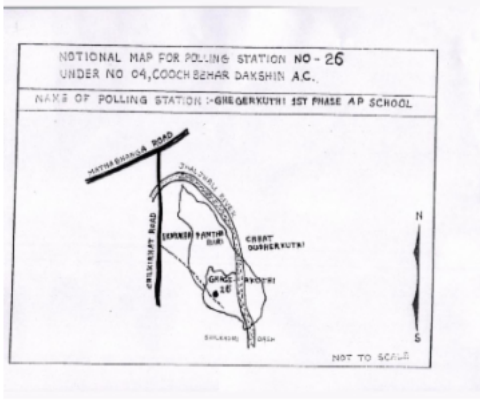

Nazri Naksha