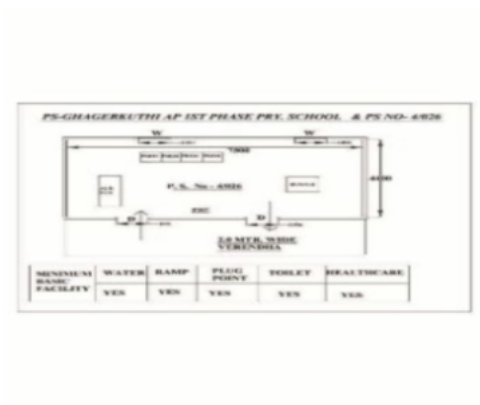

নির্বাচক নিবন্ধন আধিকারিকের স্বাক্ষর

Nazri Naksha

Google Map View

Polling Station Building Front View

Polling Station Front View

Cad View

Key MAP View

1 নাম : ছামিনুর হক পিতার নাম: সালেমন মিয়া বাড়ির নং : এন0070 বয়স : 22 লিঙ্গ : পুরুষ	TSX2259109 ফটো উপলব্ধ	2 নাম : আকলিমা খাতুন পিতার নাম: আছদিন মিয়া বাড়ির নং : n0152 বয়স : 34 লিঙ্গ : মহিলা	TSX1655034 ফটো উপলব্ধ	3 নাম : আবেদ আলী পিতার নাম: মুহম্মদ মিয়া বাড়ির নং : এন0275 বয়স : 44 লিঙ্গ : পুরুষ	DWP2390979 ফটো উপলব্ধ
4 নাম : রপিয়া বিবি স্বামীর নাম: আবেদ আলী বাড়ির নং : n0275 বয়স : 37 লিঙ্গ : মহিলা	TSX1287614 ফটো উপলব্ধ	5 নাম : মিয়া নহিরুদ্দিন পিতার নাম: ফুলমামুদ বাড়ির নং : এন275 বয়স : 61 লিঙ্গ : পুরুষ	WB/01/005/279373 ফটো উপলব্ধ	6 নাম : তাহেরা বিবি স্বামীর নাম: নাসির উদ্দিন মিয়া বাড়ির নং : n0070 বয়স : 48 লিঙ্গ : মহিলা	DWP2708642 ফটো উপলব্ধ
7 নাম : ছোলেমান মিয়া পিতার নাম: চন্দর আলী বাড়ির নং : n0070 বয়স : 58 লিঙ্গ : পুরুষ	DWP2872893 ফটো উপলব্ধ	8 নাম : ফজিলা বিবি স্বামীর নাম: আছদিন মিয়া বাড়ির নং : n0152 বয়স : 56 লিঙ্গ : মহিলা	WB/01/005/279392 ফটো উপলব্ধ	9 নাম : নুরজাহান বিবি স্বামীর নাম: ছোলেমান মিয়া বাড়ির নং : n0070 বয়স : 35 লিঙ্গ : মহিলা	TSX1539444 ফটো উপলব্ধ
10 নাম : নাসির উদ্দিন মিয়া পিতার নাম: চন্দর আলি মিয়া বাড়ির নং : n0070 বয়স : 50 লিঙ্গ : পুরুষ	WB/01/005/279473 ফটো উপলব্ধ	11 নাম : মজিবুল হক পিতার নাম: নাসিরুদ্দিন মিয়া বাড়ির নং : সি/৩ নাসিরুদ্দিন মিয়া বয়স : 22 লিঙ্গ : পুরুষ	TSX2449296 ফটো উপলব্ধ	12 নাম : মকছেদ আলি পিতার নাম: উল্লাহ মিয়া বাড়ির নং : এন95 বয়স : 29 লিঙ্গ : পুরুষ	TSX2230233 ফটো উপলব্ধ
13 নাম : আমিনুর রহমান পিতার নাম: মকলেজ মিয়া বাড়ির নং : n0078 বয়স : 35 লিঙ্গ : পুরুষ	TSX1655273 ফটো উপলব্ধ	14 নাম : ফাতেমা বিবি স্বামীর নাম: নূর ইসলাম বাড়ির নং : n0025 বয়স : 39 লিঙ্গ : মহিলা	TSX1287580 ফটো উপলব্ধ	15 নাম : ফিরোজ আলম পিতার নাম: মনসুর আলী বাড়ির নং : n0025 বয়স : 31 লিঙ্গ : পুরুষ	TSX1655240 ফটো উপলব্ধ
16 নাম : উমর আলি পিতার নাম: ফইমামুদ মিয়া বাড়ির নং : n0026 বয়স : 61 লিঙ্গ : পুরুষ	TSX2110146 ফটো উপলব্ধ	17 নাম : রসিদা পরভিন স্বামীর নাম: উমর আলী বাড়ির নং : n0026 বয়স : 50 লিঙ্গ : মহিলা	DWP1651173 ফটো উপলব্ধ	18 নাম : মুন্নি খাতুন পিতার নাম: মজিবুল হক বাড়ির নং : n0059 বয়স : 39 লিঙ্গ : মহিলা	TSX1764422 ফটো উপলব্ধ
19 নাম : আব্বাস আলি পিতার নাম: নূরজামাল হক বাড়ির নং : এন0012 বয়স : 22 লিঙ্গ : পুরুষ	TSX2334563 ফটো উপলব্ধ	20 নাম : নজির আলি পিতার নাম: ইছামুদ্দিন আলী বাড়ির নং : n0059 বয়স : 55 লিঙ্গ : পুরুষ	TSX2110187 ফটো উপলব্ধ	21 নাম : রাব্বানি হোসেন পিতার নাম: রহমান আলী বাড়ির নং : এন0096 বয়স : 23 লিঙ্গ : পুরুষ	TSX2180263 ফটো উপলব্ধ
22 নাম : বানু খাতুন স্বামীর নাম: নূরজাহান আলী বাড়ির নং : n0026 বয়স : 45 লিঙ্গ : মহিলা	DWP2390771 ফটো উপলব্ধ	23 নাম : আমিনা বিবি স্বামীর নাম: নূরজামাল হক বাড়ির নং : n0025 বয়স : 43 লিঙ্গ : মহিলা	DWP2390912 ফটো উপলব্ধ	24 নাম : মজিবুল হক পিতার নাম: নজির আলী বাড়ির নং : n0059 বয়স : 35 লিঙ্গ : পুরুষ	TSX1436229 ফটো উপলব্ধ
25 নাম : হাসানুর আলি পিতার নাম: আরজান আলি বাড়ির নং : এন0078 বয়স : 23 লিঙ্গ : পুরুষ	TSX2179802 ফটো উপলব্ধ	26 নাম : অঞ্জু খাতুন স্বামীর নাম: আব্বাসুর রহমান বাড়ির নং : এন0078 বয়স : 23 লিঙ্গ : মহিলা	TSX2307155 ফটো উপলব্ধ	27 নাম : সায়রা বানু স্বামীর নাম: সায়দুল ইসলাম বাড়ির নং : n0025 বয়স : 24 লিঙ্গ : মহিলা	TSX2115517 ফটো উপলব্ধ
28 নাম : সাহানা জাহান স্বামীর নাম: ফিরুজ আলম বাড়ির নং : এন0025 বয়স : 29 লিঙ্গ : মহিলা	TSX1980671 ফটো উপলব্ধ	29 নাম : ওয়ারেছদুল ইসলাম পিতার নাম: উমর আলি বাড়ির নং : N0026 বয়স : 24 লিঙ্গ : পুরুষ	TSX2089647 ফটো উপলব্ধ	30 নাম : মুক্তা পারভীন স্বামীর নাম: কুদ্দুস আলম বাড়ির নং : এন0025 বয়স : 26 লিঙ্গ : মহিলা	TSX1980622 ফটো উপলব্ধ