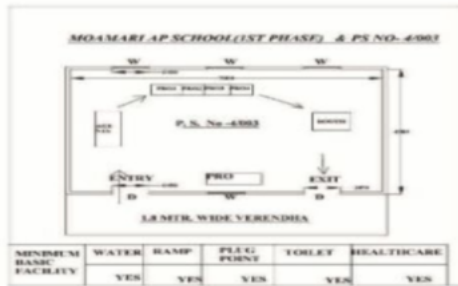

নির্বাচক নিবন্ধন আধিকারিকের স্বাক্ষর

Nazri Naksha

Google Map View

Polling Station Building Front View

Polling Station Front View

Cad View

Key MAP View

1 নাম : রমজান আলী পিতার নাম: আকার মিয়া বাড়ির নং : ন বয়স : 24 লিঙ্গ : পুরুষ	TSX2312700 ফটো উপলব্ধ	2 নাম : আমজাদ মিয়া পিতার নাম: ফজলে মিয়া বাড়ির নং : n0078 বয়স : 43 লিঙ্গ : পুরুষ	DWP2370450 ফটো উপলব্ধ	3 নাম : ফাতেমা বিবি খাতুন স্বামীর নাম: ফজলুদাউদ আলী বাড়ির নং : n0104 বয়স : 33 লিঙ্গ : মহিলা	TSX1528157 ফটো উপলব্ধ
4 নাম : আহাম্মদ হোসেন পিতার নাম: আফহার আলী মিয়া বাড়ির নং : n0104 বয়স : 40 লিঙ্গ : পুরুষ	TSX0010561 ফটো উপলব্ধ	5 নাম : আহাম্মদ হোসেন পিতার নাম: ফজলে মিয়া বাড়ির নং : n0078 বয়স : 39 লিঙ্গ : পুরুষ	TSX1424779 ফটো উপলব্ধ	6 নাম : কচিমিন নেছা বিবি স্বামীর নাম: আমজাদ মিয়া বাড়ির নং : n0078 বয়স : 38 লিঙ্গ : মহিলা	TSX1089713 ফটো উপলব্ধ
7 নাম : সালেমা বিবি স্বামীর নাম: ফজলে মিয়া বাড়ির নং : n0112 বয়স : 51 লিঙ্গ : মহিলা	TSX2104552 ফটো উপলব্ধ	8 নাম : তছি উদ্দিন মিয়া পিতার নাম: আকবর মিয়া বাড়ির নং : n0058 বয়স : 42 লিঙ্গ : পুরুষ	DWP2599777 ফটো উপলব্ধ	9 নাম : আকবর আলী মিয়া পিতার নাম: নেছা বাড়ির নং : n0058 বয়স : 65 লিঙ্গ : পুরুষ	WB/01/005/222119 ফটো উপলব্ধ
10 নাম : মোস্তাফা মিয়া পিতার নাম: নজরুল ইসলাম মিয়া বাড়ির নং : n0093 বয়স : 34 লিঙ্গ : পুরুষ	TSX1528140 ফটো উপলব্ধ	11 নাম : বেলাল হোসেন পিতার নাম: ফজলুদাউদ মিয়া বাড়ির নং : n0071 বয়স : 28 লিঙ্গ : পুরুষ	TSX1751957 ফটো উপলব্ধ	12 নাম : হামিদুল হক পিতার নাম: মজিবুর রহমান বাড়ির নং : n0077 বয়স : 38 লিঙ্গ : পুরুষ	DWP2785962 ফটো উপলব্ধ
13 নাম : ফুলমামুদ মিয়া পিতার নাম: মাস্তাজ আলী মিয়া বাড়ির নং : n0071 বয়স : 62 লিঙ্গ : পুরুষ	DWP0423830 ফটো উপলব্ধ	14 নাম : মজিবুল মিয়া পিতার নাম: নজরুল ইসলাম মিয়া বাড়ির নং : n0093 বয়স : 38 লিঙ্গ : পুরুষ	TSX0010819 ফটো উপলব্ধ	15 নাম : অছিয়া বিবি স্বামীর নাম: অফসার আলি মিয়া বাড়ির নং : n0104 বয়স : 66 লিঙ্গ : মহিলা	TSX2038727 ফটো উপলব্ধ
16 নাম : রেজিনা খাতুন (বিবি) স্বামীর নাম: মজিবুল হক বাড়ির নং : n0080 বয়স : 34 লিঙ্গ : মহিলা	TSX1643683 ফটো উপলব্ধ	17 নাম : আমরুল বিবি স্বামীর নাম: আবুলউদ্দীন বাড়ির নং : n0113 বয়স : 56 লিঙ্গ : মহিলা	WB/01/005/222312 ফটো উপলব্ধ	18 নাম : সামিনুর মিয়া পিতার নাম: ফজলুদাউদ মিয়া বাড়ির নং : n0071 বয়স : 31 লিঙ্গ : পুরুষ	TSX1751924 ফটো উপলব্ধ
19 নাম : নাজমা খাতুন (বিবি) স্বামীর নাম: দৌলত আলী হোসেন বাড়ির নং : n0093 বয়স : 31 লিঙ্গ : মহিলা	TSX1528132 ফটো উপলব্ধ	20 নাম : হেরোজা বিবি স্বামীর নাম: নজরুল ইসলাম মিয়া বাড়ির নং : n0093 বয়স : 59 লিঙ্গ : মহিলা	TSX2055929 ফটো উপলব্ধ	21 নাম : জ্যোৎস্না বিবি স্বামীর নাম: ফজরুল বাড়ির নং : n0092 বয়স : 53 লিঙ্গ : মহিলা	WB/01/005/222247 ফটো উপলব্ধ
22 নাম : মছিরুদ্দীন মিয়া পিতার নাম: গুমর আলী বাড়ির নং : n0099 বয়স : 71 লিঙ্গ : পুরুষ	WB/01/005/222346 ফটো উপলব্ধ	23 নাম : পানমামুদ মিয়া পিতার নাম: পানতাজ বাড়ির নং : n0073 বয়স : 59 লিঙ্গ : পুরুষ	DWP0424705 ফটো উপলব্ধ	24 নাম : ফাতেমা বিবি খাতুন স্বামীর নাম: পানমামুদ মিয়া বাড়ির নং : n0073 বয়স : 41 লিঙ্গ : মহিলা	TSX1089598 ফটো উপলব্ধ
25 নাম : মকসেদা (খাতুন) বিবি স্বামীর নাম: উইয়াকুদ্দীন মিয়া বাড়ির নং : n0078 বয়স : 30 লিঙ্গ : মহিলা	TSX1643550 ফটো উপলব্ধ	26 নাম : রেশমি পারভীন বিবি স্বামীর নাম: সাইদুল হক বাড়ির নং : n0112 বয়স : 28 লিঙ্গ : মহিলা	TSX1918085 ফটো উপলব্ধ	27 নাম : অমিনা খাতুন পিতার নাম: আবুলউদ্দীন মিয়া বাড়ির নং : n0113 বয়স : 35 লিঙ্গ : মহিলা	TSX1643626 ফটো উপলব্ধ
28 নাম : রহিমা বিবি স্বামীর নাম: নছর উদ্দিন মিয়া বাড়ির নং : n0114 বয়স : 42 লিঙ্গ : মহিলা	DWP2599967 ফটো উপলব্ধ	29 নাম : নছরউদ্দীন মিয়া পিতার নাম: নীলমামুদ বাড়ির নং : n0114 বয়স : 57 লিঙ্গ : পুরুষ	WB/01/005/222347 ফটো উপলব্ধ	30 নাম : মানিক হোসেন পিতার নাম: আবুলউদ্দীন বাড়ির নং : n0113 বয়স : 35 লিঙ্গ : পুরুষ	TSX1148063 ফটো উপলব্ধ