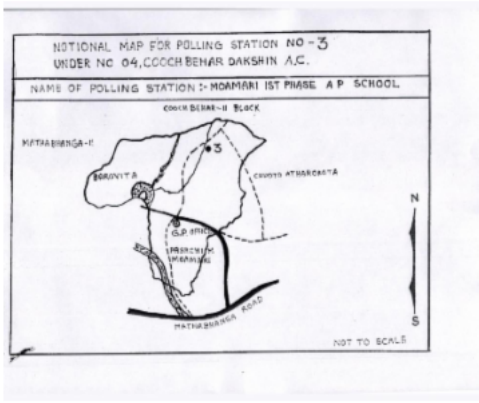

Nazri Naksha