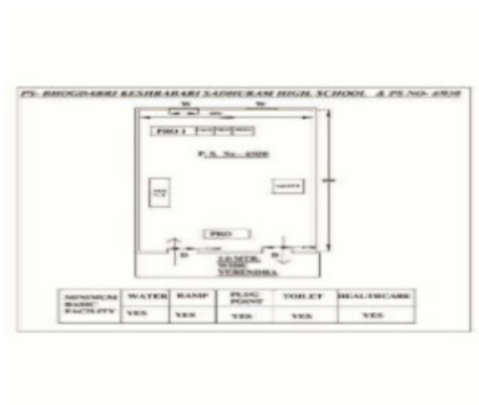

নির্বাচক নিবন্ধন আধিকারিকের স্বাক্ষর

Nazri Naksha

Google Map View

Polling Station Building Front View

Polling Station Front View

Cad View

Key MAP View

1 নাম : প্রদীপ অস্ত পিতার নাম: অনিল অস্ত বাড়ির নং : n0173 বয়স : 66 লিঙ্গ : পুরুষ	WB/01/005/285210	ফটো উপলব্ধ	2 নাম : সজল কুমার অস্ত পিতার নাম: অনিল চন্দ্র অস্ত বাড়ির নং : n0173 বয়স : 49 লিঙ্গ : পুরুষ	DWP2392413	ফটো উপলব্ধ	3 নাম : সুমতী (শীল) অস্ত স্বামীর নাম: কাজল কুমার অস্ত বাড়ির নং : n0173 বয়স : 37 লিঙ্গ : মহিলা	TSX1363050	ফটো উপলব্ধ
4 নাম : কাজল কুমার অস্ত পিতার নাম: অনিল চন্দ্র অস্ত বাড়ির নং : n0173 বয়স : 59 লিঙ্গ : পুরুষ	TSX0120253	ফটো উপলব্ধ	5 নাম : প্রবীর অস্ত পিতার নাম: কানু অস্ত বাড়ির নং : n0173 বয়স : 36 লিঙ্গ : পুরুষ	TSX0120246	ফটো উপলব্ধ	6 নাম : শিবানী অস্ত (দত্ত) স্বামীর নাম: সজল কুমার অস্ত বাড়ির নং : n0173 বয়স : 53 লিঙ্গ : মহিলা	WB/02/009/051551	ফটো উপলব্ধ
7 নাম : বিশ্বজিৎ অস্ত পিতার নাম: প্রদীপ অস্ত বাড়ির নং : n0173 বয়স : 33 লিঙ্গ : পুরুষ	TSX1765882	ফটো উপলব্ধ	8 নাম : কম্পনা অস্ত স্বামীর নাম: প্রদীপ অস্ত বাড়ির নং : n0173 বয়স : 57 লিঙ্গ : মহিলা	WB/01/005/285396	ফটো উপলব্ধ	9 নাম : কৌশিক অস্ত পিতার নাম: কাজল অস্ত বাড়ির নং : 00 বয়স : 20 লিঙ্গ : পুরুষ	TSX2376952	ফটো উপলব্ধ
10 নাম : অনিল আদিত্য পিতার নাম: অবনী আদিত্য বাড়ির নং : n0176 বয়স : 69 লিঙ্গ : পুরুষ	WB/01/005/285149	ফটো উপলব্ধ	11 নাম : সৌমিতা শীল স্বামীর নাম: মিঠু আদিত্য বাড়ির নং : এন013 বয়স : 26 লিঙ্গ : মহিলা	YUG1922202	ফটো উপলব্ধ	12 নাম : কাজল আদিত্য পিতার নাম: সুনীল আদিত্য বাড়ির নং : n0013 বয়স : 32 লিঙ্গ : পুরুষ	TSX1362714	ফটো উপলব্ধ
13 নাম : ছায়া আদিত্য স্বামীর নাম: সুনীল আদিত্য বাড়ির নং : n0013 বয়স : 58 লিঙ্গ : মহিলা	WB/01/005/285223	ফটো উপলব্ধ	14 নাম : সুমন আদিত্য পিতার নাম: অনিল আদিত্য বাড়ির নং : n0176 বয়স : 40 লিঙ্গ : পুরুষ	DWP2394757	ফটো উপলব্ধ	15 নাম : অনিকেত আদিত্য পিতার নাম: খগগোপাল আদিত্য বাড়ির নং : এন0017 বয়স : 23 লিঙ্গ : পুরুষ	TSX2181527	ফটো উপলব্ধ
16 নাম : সবিতা শীল (আদিত্য) স্বামীর নাম: সুমন আদিত্য বাড়ির নং : n0176 বয়স : 38 লিঙ্গ : মহিলা	TSX1837996	ফটো উপলব্ধ	17 নাম : মিঠু আদিত্য পিতার নাম: সুনীল আদিত্য বাড়ির নং : n0013 বয়স : 34 লিঙ্গ : পুরুষ	TSX1165711	ফটো উপলব্ধ	18 নাম : অপরূপ আদিত্য পিতার নাম: খগগোপাল আদিত্য বাড়ির নং : এন0017 বয়স : 21 লিঙ্গ : পুরুষ	TSX2292183	ফটো উপলব্ধ
19 নাম : খগগোপাল আদিত্য পিতার নাম: দিনেশ চন্দ্র আদিত্য বাড়ির নং : n0017 বয়স : 72 লিঙ্গ : পুরুষ	TSX2225928	ফটো উপলব্ধ	20 নাম : উজ্জল আদিত্য পিতার নাম: সুনীল আদিত্য বাড়ির নং : n0013 বয়স : 30 লিঙ্গ : পুরুষ	TSX1656644	ফটো উপলব্ধ	21 নাম : রিপন আদিত্য পিতার নাম: অনিল আদিত্য বাড়ির নং : n0176 বয়স : 34 লিঙ্গ : পুরুষ	TSX1288653	ফটো উপলব্ধ
22 নাম : বকুল আদিত্য স্বামীর নাম: অনিল আদিত্য বাড়ির নং : n0176 বয়স : 60 লিঙ্গ : মহিলা	WB/01/005/285138	ফটো উপলব্ধ	23 নাম : সুনীল আদিত্য পিতার নাম: অবনী আদিত্য বাড়ির নং : n0013 বয়স : 66 লিঙ্গ : পুরুষ	WB/01/005/285386	ফটো উপলব্ধ	24 নাম : প্রিয়া বর্মন স্বামীর নাম: কাজল আদিত্য বাড়ির নং : এন0013 বয়স : 20 লিঙ্গ : মহিলা	TSX2368272	ফটো উপলব্ধ
25 নাম : আমজাদ হোসেন ব্যাপারী পিতার নাম: আজিমউদ্দিন বাড়ির নং : n0102 বয়স : 50 লিঙ্গ : পুরুষ	TSX2343259	ফটো উপলব্ধ	26 নাম : মিরাজ হোসেন ব্যাপারী পিতার নাম: আমজাদ হোসেন ব্যাপারী বাড়ির নং : এন0102 বয়স : 24 লিঙ্গ : পুরুষ	TSX2181451	ফটো উপলব্ধ	27 নাম : আলম মিয়া পিতার নাম: জমিরুদ্দিন মিয়া বাড়ির নং : পাট নং- 30 বয়স : 53 লিঙ্গ : পুরুষ	TSX2321719	ফটো উপলব্ধ
28 নাম : মাহাবুল আলম পিতার নাম: নাড্ডা মিঞা বাড়ির নং : n0252 বয়স : 32 লিঙ্গ : পুরুষ	TSX1362698	ফটো উপলব্ধ	29 নাম : পূর্ণিমা লক্ষর স্বামীর নাম: জ্যোতিষ চন্দ্র লক্ষর বাড়ির নং : n0244 বয়স : 39 লিঙ্গ : মহিলা	TSX1288687	ফটো উপলব্ধ	30 নাম : জুয়েল রহমান পিতার নাম: জাহাঙ্গীর আলম বাড়ির নং : এন0244 বয়স : 25 লিঙ্গ : পুরুষ	TSX1981976	ফটো উপলব্ধ