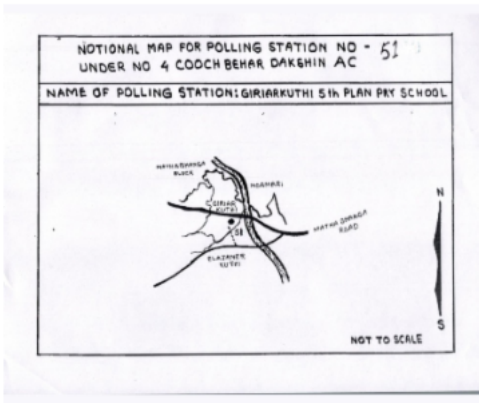

Nazri Naksha