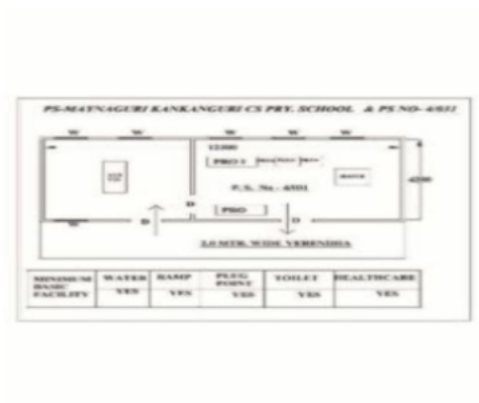

নির্বাচক নিবন্ধন আধিকারিকের স্বাক্ষর

Nazri Naksha

Google Map View

Polling Station Building Front View

Polling Station Front View

Cad View

Key MAP View

1 নাম : সম্পা বর্মন স্বামীর নাম: তরনী বর্মন বাড়ির নং : নং বয়স : 27 লিঙ্গ : মহিলা	YUG1869536 ফটো উপলব্ধ	2 নাম : সুনিতি রায় স্বামীর নাম: বিষ্ণু রায় বাড়ির নং : n0249 বয়স : 40 লিঙ্গ : মহিলা	DWP2393585 ফটো উপলব্ধ	3 নাম : সন্ধ্যা অধিকারী স্বামীর নাম: খীজেন অধিকারী বাড়ির নং : n0153 বয়স : 79 লিঙ্গ : মহিলা	WB/01/005/288020 ফটো উপলব্ধ
4 নাম : অভিজিৎ অধিকারী পিতার নাম: অবিনাশ অধিকারী বাড়ির নং : এন0150 বয়স : 24 লিঙ্গ : পুরুষ	TSX2181881 ফটো উপলব্ধ	5 নাম : সোমাস্রী অধিকারী পিতার নাম: বিজয় অধিকারী বাড়ির নং : এন0153 বয়স : 22 লিঙ্গ : মহিলা	TSX2243376 ফটো উপলব্ধ	6 নাম : বিজয় অধিকারী পিতার নাম: ক্ষিজন অধিকারী বাড়ির নং : n0153 বয়স : 49 লিঙ্গ : পুরুষ	DWP1651025 ফটো উপলব্ধ
7 নাম : মিনতী অধিকারী স্বামীর নাম: অবিনাশ অধিকারী বাড়ির নং : n0150 বয়স : 49 লিঙ্গ : মহিলা	WB/01/005/288668 ফটো উপলব্ধ	8 নাম : অজয় অধিকারী পিতার নাম: অবিনাশ অধিকারী বাড়ির নং : n0150 বয়স : 27 লিঙ্গ : পুরুষ	TSX1909134 ফটো উপলব্ধ	9 নাম : স্বপ্না অধিকারী স্বামীর নাম: বিজয় অধিকারী বাড়ির নং : n0153 বয়স : 43 লিঙ্গ : মহিলা	DWP2097566 ফটো উপলব্ধ
10 নাম : বিপ্লব অধিকারী পিতার নাম: বিজয় অধিকারী বাড়ির নং : এন 0153 বয়স : 20 লিঙ্গ : পুরুষ	TSX2357879 ফটো উপলব্ধ	11 নাম : অবিনাশ অধিকারী পিতার নাম: খীজেন অধিকারী বাড়ির নং : n0150 বয়স : 53 লিঙ্গ : পুরুষ	WB/01/005/288553 ফটো উপলব্ধ	12 নাম : সোনামনি অস্ত স্বামীর নাম: শ্যামল অস্ত বাড়ির নং : n0220 বয়স : 34 লিঙ্গ : মহিলা	TSX1164680 ফটো উপলব্ধ
13 নাম : শুভময় অস্ত পিতার নাম: স্বপন কুমার অস্ত বাড়ির নং : n0056 বয়স : 40 লিঙ্গ : পুরুষ	DWP2392439 ফটো উপলব্ধ	14 নাম : স্বপন কুমার অস্ত পিতার নাম: মনীন্দ্র চন্দ্র অস্ত বাড়ির নং : n0056 বয়স : 69 লিঙ্গ : পুরুষ	WB/01/005/288629 ফটো উপলব্ধ	15 নাম : শেখর কুমার অস্ত পিতার নাম: মনীন্দ্রচন্দ্র অস্ত বাড়ির নং : n0056 বয়স : 72 লিঙ্গ : পুরুষ	DWP2392421 ফটো উপলব্ধ
16 নাম : শ্যামল অস্ত পিতার নাম: তপন অস্ত বাড়ির নং : n0220 বয়স : 42 লিঙ্গ : পুরুষ	DWP2793826 ফটো উপলব্ধ	17 নাম : নেহময় অস্ত পিতার নাম: শেখর কুমার অস্ত বাড়ির নং : n0056 বয়স : 32 লিঙ্গ : পুরুষ	TSX1362938 ফটো উপলব্ধ	18 নাম : শিখা অস্ত স্বামীর নাম: স্বপন কুমার অস্ত বাড়ির নং : n0056 বয়স : 61 লিঙ্গ : মহিলা	TSX2422079 ফটো উপলব্ধ
19 নাম : রুস্পা অস্ত পিতার নাম: শেখর কুমার অস্ত বাড়ির নং : n0056 বয়স : 38 লিঙ্গ : মহিলা	DWP2792984 ফটো উপলব্ধ	20 নাম : গায়ত্রী ঈশোর স্বামীর নাম: কৃষ্ণ ঈশোর বাড়ির নং : n0068 বয়স : 49 লিঙ্গ : মহিলা	DWP1652213 ফটো উপলব্ধ	21 নাম : বানী ঈশোর স্বামীর নাম: রঞ্জন পাটোয়ারী বাড়ির নং : n0068 বয়স : 30 লিঙ্গ : মহিলা	TSX1766153 ফটো উপলব্ধ
22 নাম : রাজু ঈশোর পিতার নাম: সুনীল ঈশোর বাড়ির নং : n0112 বয়স : 33 লিঙ্গ : পুরুষ	TSX1288406 ফটো উপলব্ধ	23 নাম : কৃষ্ণ ঈশোর পিতার নাম: ললিত ঈশোর বাড়ির নং : n0068 বয়স : 49 লিঙ্গ : পুরুষ	WB/01/005/288407 ফটো উপলব্ধ	24 নাম : সুনীল ঈশোর পিতার নাম: সুশীল ঈশোর বাড়ির নং : n0112 বয়স : 54 লিঙ্গ : পুরুষ	TSX2057818 ফটো উপলব্ধ
25 নাম : চম্পা ঈশোর স্বামীর নাম: সুনীল ঈশোর বাড়ির নং : n0112 বয়স : 51 লিঙ্গ : মহিলা	TSX2057826 ফটো উপলব্ধ	26 নাম : সুভাষ কর পিতার নাম: সুবোধ কর বাড়ির নং : এন0000 বয়স : 42 লিঙ্গ : পুরুষ	XFB0930313 ফটো উপলব্ধ	27 নাম : সোবেন কাষী পিতার নাম: জিতেন্দ্র কাষী বাড়ির নং : n0149 বয়স : 36 লিঙ্গ : পুরুষ	TSX1165612 ফটো উপলব্ধ
28 নাম : প্রতিমা কাষী স্বামীর নাম: সোবেন কাষী বাড়ির নং : n0149 বয়স : 35 লিঙ্গ : মহিলা	TSX1363019 ফটো উপলব্ধ	29 নাম : শুভংকর কাষী পিতার নাম: হিতেন কাষী বাড়ির নং : এন0149 বয়স : 22 লিঙ্গ : পুরুষ	TSX2240596 ফটো উপলব্ধ	30 নাম : বুলো কাষী পিতার নাম: শিবেন্দ্র কাষী বাড়ির নং : n0210 বয়স : 51 লিঙ্গ : পুরুষ	WB/01/005/288476 ফটো উপলব্ধ