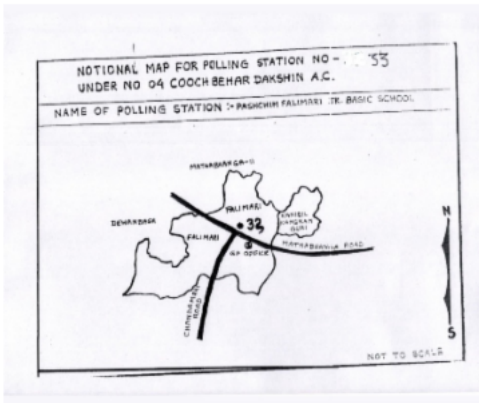

Nazri Naksha