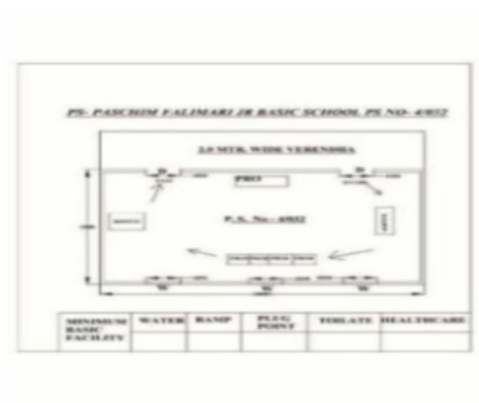

নির্বাচক নিবন্ধন আধিকারিকের স্বাক্ষর

Nazri Naksha

Google Map View

Polling Station Building Front View

Polling Station Front View

Cad View

Key MAP View

1 নাম : চন্দনা (দাস) বর্মন স্বামীর নাম: প্রকাশ চন্দ্র বর্মন বাড়ির নং : n0173 বয়স : 36 লিঙ্গ : মহিলা	TSX1196468 ফটো উপলব্ধ	2 নাম : রঞ্জনা অধিকারী স্বামীর নাম: মহেন্দ্র অধিকারী বাড়ির নং : n0024 বয়স : 53 লিঙ্গ : মহিলা	WB/01/005/294340 ফটো উপলব্ধ	3 নাম : মহেন্দ্র অধিকারী পিতার নাম: মধু অধিকারী বাড়ির নং : n0024 বয়স : 55 লিঙ্গ : পুরুষ	WB/01/005/294261 ফটো উপলব্ধ
4 নাম : সুজন অধিকারী পিতার নাম: মহেন্দ্র অধিকারী বাড়ির নং : n0024 বয়স : 32 লিঙ্গ : পুরুষ	TSX1541861 ফটো উপলব্ধ	5 নাম : সুশান্ত অধিকারী পিতার নাম: মহেন্দ্র অধিকারী বাড়ির নং : এন00375 বয়স : 25 লিঙ্গ : পুরুষ	TSX2274280 ফটো উপলব্ধ	6 নাম : সুমিত্রা অধিকারী (মন্ডল) স্বামীর নাম: সুজন অধিকারী বাড়ির নং : n0024 বয়স : 34 লিঙ্গ : মহিলা	TSX1766781 ফটো উপলব্ধ
7 নাম : শিউলি অধিকারী বর্মন স্বামীর নাম: সুমন্ত বর্মন বাড়ির নং : এন0100 বয়স : 31 লিঙ্গ : মহিলা	XFB1701580 ফটো উপলব্ধ	8 নাম : সুভাষ চন্দ্র বর্মন পিতার নাম: সুরেশ চন্দ্র বর্মন বাড়ির নং : n0013 বয়স : 49 লিঙ্গ : পুরুষ	DWP2397461 ফটো উপলব্ধ	9 নাম : টুম্পা রায় (ঈশোর) স্বামীর নাম: তপন ঈশোর বাড়ির নং : n0009 বয়স : 40 লিঙ্গ : মহিলা	TSX1289156 ফটো উপলব্ধ
10 নাম : নারায়ণ পুলিন্দ্র ঈশোর পিতার নাম: দেবেন্দ্র ঈশোর বাড়ির নং : n0009 বয়স : 66 লিঙ্গ : পুরুষ	WB/01/005/294303 ফটো উপলব্ধ	11 নাম : ডলি ঈশোর পিতার নাম: বিমলেন্দু ঈশোর বাড়ির নং : n0013 বয়স : 36 লিঙ্গ : মহিলা	DWP2873628 ফটো উপলব্ধ	12 নাম : পারুল ঈশোর স্বামীর নাম: বিমলেন্দু ঈশোর বাড়ির নং : n0013 বয়স : 66 লিঙ্গ : মহিলা	WB/01/005/294365 ফটো উপলব্ধ
13 নাম : মিনতি ঈশোর স্বামীর নাম: কনকেন্দ্র ঈশোর বাড়ির নং : n0014 বয়স : 61 লিঙ্গ : মহিলা	WB/01/005/294363 ফটো উপলব্ধ	14 নাম : জয়দেব ঈশোর পিতার নাম: পুলিন্দ্র নারায়ণ ঈশোর বাড়ির নং : n0009 বয়স : 35 লিঙ্গ : পুরুষ	TSX1166388 ফটো উপলব্ধ	15 নাম : হিরেন্দ্র নাথ ঈশোর পিতার নাম: কনকেন্দ্র নাথ ঈশোর বাড়ির নং : n0014 বয়স : 42 লিঙ্গ : পুরুষ	TSX0135681 ফটো উপলব্ধ
16 নাম : কনকেন্দ্র ঈশোর পিতার নাম: সুরেন্দ্র ঈশোর বাড়ির নং : n0014 বয়স : 66 লিঙ্গ : পুরুষ	WB/01/005/294066 ফটো উপলব্ধ	17 নাম : তপন ঈশোর পিতার নাম: দেবেন্দ্র ঈশোর বাড়ির নং : n0009 বয়স : 52 লিঙ্গ : পুরুষ	WB/01/005/294127 ফটো উপলব্ধ	18 নাম : সপ্না বর্মন স্বামীর নাম: স্বপন কুমার ঈশোর বাড়ির নং : এন0019 বয়স : 31 লিঙ্গ : মহিলা	UGR1714617 ফটো উপলব্ধ
19 নাম : অনিন্দিতা ঈশোর বর্মন স্বামীর নাম: দীপঙ্কর নারায়ণ ঈশোর বাড়ির নং : n0009 বয়স : 28 লিঙ্গ : মহিলা	TSX1893247 ফটো উপলব্ধ	20 নাম : শকুন্তলা ঈশোর পিতার নাম: বিমলেন্দু ঈশোর বাড়ির নং : n0013 বয়স : 33 লিঙ্গ : মহিলা	TSX1363613 ফটো উপলব্ধ	21 নাম : মালা ঈশোর (রায়) স্বামীর নাম: উৎপল কুমার ঈশোর বাড়ির নং : n0013 বয়স : 37 লিঙ্গ : মহিলা	TSX1541879 ফটো উপলব্ধ
22 নাম : উৎপল কুমার ঈশোর পিতার নাম: বিমলেন্দু ঈশোর বাড়ির নং : n0013 বয়স : 47 লিঙ্গ : পুরুষ	DWP1560572 ফটো উপলব্ধ	23 নাম : কৃষ্ণা ঈশোর স্বামীর নাম: তাপস কুমার ঈশোর বাড়ির নং : n0019 বয়স : 35 লিঙ্গ : মহিলা	TSX1166271 ফটো উপলব্ধ	24 নাম : নারায়ণ রবীন্দ্র ঈশোর পিতার নাম: বিশেন্দ্র ঈশোর বাড়ির নং : n0019 বয়স : 71 লিঙ্গ : পুরুষ	WB/01/005/294101 ফটো উপলব্ধ
25 নাম : দীপঙ্কর নারায়ণ ঈশোর পিতার নাম: পুলিন্দ্র নারায়ণ ঈশোর বাড়ির নং : n0009 বয়স : 36 লিঙ্গ : পুরুষ	TSX1141365 ফটো উপলব্ধ	26 নাম : মীঠুন ঈশোর পিতার নাম: পুলিন্দ্র নারায়ণ ঈশোর বাড়ির নং : n0009 বয়স : 38 লিঙ্গ : পুরুষ	TSX1094671 ফটো উপলব্ধ	27 নাম : পূর্ণিমা ঈশোর স্বামীর নাম: পুলিন্দ্র ঈশোর বাড়ির নং : n0009 বয়স : 56 লিঙ্গ : মহিলা	WB/01/005/294379 ফটো উপলব্ধ
28 নাম : ভোলা নাথ ঈশোর পিতার নাম: বিমলেন্দু ঈশোর বাড়ির নং : n0013 বয়স : 40 লিঙ্গ : পুরুষ	DWP2397438 ফটো উপলব্ধ	29 নাম : ধরনী ঈশোর পিতার নাম: কনকেন্দ্র ঈশোর বাড়ির নং : n0014 বয়স : 37 লিঙ্গ : পুরুষ	TSX1541895 ফটো উপলব্ধ	30 নাম : তাপস কুমার ঈশোর পিতার নাম: রবীন্দ্র নাথ ঈশোর বাড়ির নং : n0019 বয়স : 42 লিঙ্গ : পুরুষ	TSX1743434 ফটো উপলব্ধ