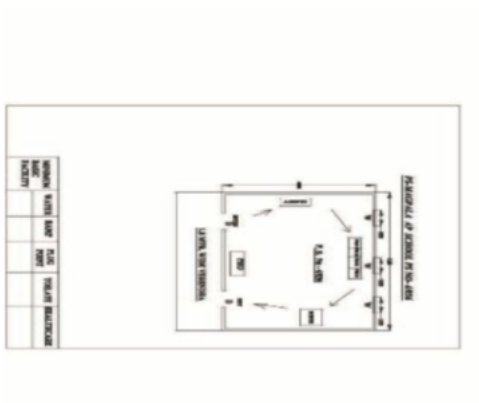

নির্বাচক নিবন্ধন আধিকারিকের স্বাক্ষর

Nazri Naksha

Google Map View

Polling Station Building Front View

Polling Station Front View

Cad View

Key MAP View

1 নাম : শান্তনা বর্মণ স্বামীর নাম: পুন্যেশ্বর বর্মণ বাড়ির নং : n0182 বয়স : 37 লিঙ্গ : মহিলা	TSX1542679 ফটো উপলব্ধ	2 নাম : আনন্দ বিশ্বাস পিতার নাম: যতীন্দ্রনাথ বিশ্বাস বাড়ির নং : n0158 বয়স : 42 লিঙ্গ : পুরুষ	TSX1289842 ফটো উপলব্ধ	3 নাম : পুন্যেশ্বর বর্মণ পিতার নাম: বীর চন্দ্র বর্মণ বাড়ির নং : n0182 বয়স : 46 লিঙ্গ : পুরুষ	DWP2802759 ফটো উপলব্ধ
4 নাম : রীনা রাজভর স্বামীর নাম: জগদীশ রাজভর বাড়ির নং : n0278 বয়স : 41 লিঙ্গ : মহিলা	DWP2795219 ফটো উপলব্ধ	5 নাম : আলো বিশ্বাস স্বামীর নাম: যতীন্দ্রনাথ বিশ্বাস বাড়ির নং : n0158 বয়স : 59 লিঙ্গ : মহিলা	DWP2795235 ফটো উপলব্ধ	6 নাম : রত্না সরকার (বর্মণ) স্বামীর নাম: অসিত সরকার বাড়ির নং : n0261 বয়স : 43 লিঙ্গ : মহিলা	TSX1440783 ফটো উপলব্ধ
7 নাম : করবী (রায়) বর্মণ স্বামীর নাম: নিত্যানন্দ বর্মণ বাড়ির নং : n0264 বয়স : 36 লিঙ্গ : মহিলা	TSX1175900 ফটো উপলব্ধ	8 নাম : নরেন্দ্রনাথ অধিকারী পিতার নাম: উপেন্দ্রনাথ অধিকারী বাড়ির নং : n0073 বয়স : 65 লিঙ্গ : পুরুষ	WB/01/005/303170 ফটো উপলব্ধ	9 নাম : বীনা অধিকারী স্বামীর নাম: খোকা অধিকারী বাড়ির নং : n0115 বয়স : 81 লিঙ্গ : মহিলা	WB/01/005/303121 ফটো উপলব্ধ
10 নাম : অখিল অধিকারী পিতার নাম: জগদীশ অধিকারী বাড়ির নং : n0078 বয়স : 38 লিঙ্গ : পুরুষ	DWP2610400 ফটো উপলব্ধ	11 নাম : রাহুল অধিকারী পিতার নাম: কৃষ্ণ অধিকারী বাড়ির নং : n0076 বয়স : 29 লিঙ্গ : পুরুষ	TSX1658707 ফটো উপলব্ধ	12 নাম : সজল অধিকারী পিতার নাম: কৃষ্ণ অধিকারী বাড়ির নং : n0076 বয়স : 24 লিঙ্গ : পুরুষ	TSX2111581 ফটো উপলব্ধ
13 নাম : সৌদামনি অধিকারী স্বামীর নাম: ভেঙা অধিকারী বাড়ির নং : n0077 বয়স : 57 লিঙ্গ : মহিলা	WB/01/005/303333 ফটো উপলব্ধ	14 নাম : বাসনা অধিকারী স্বামীর নাম: কৃষ্ণ অধিকারী বাড়ির নং : n0076 বয়স : 53 লিঙ্গ : মহিলা	WB/01/005/303335 ফটো উপলব্ধ	15 নাম : কৃষ্ণ অধিকারী পিতার নাম: যতীন অধিকারী বাড়ির নং : n0076 বয়স : 66 লিঙ্গ : পুরুষ	WB/01/005/303294 ফটো উপলব্ধ
16 নাম : উত্তম অধিকারী পিতার নাম: ক্ষিরোদ অধিকারী বাড়ির নং : n0075 বয়স : 36 লিঙ্গ : পুরুষ	TSX1167386 ফটো উপলব্ধ	17 নাম : রতন অধিকারী পিতার নাম: নরেন্দ্র নাথ অধিকারী বাড়ির নং : n0073 বয়স : 32 লিঙ্গ : পুরুষ	TSX1440395 ফটো উপলব্ধ	18 নাম : ক্ষিরোদ অধিকারী পিতার নাম: বজ্রধর অধিকারী বাড়ির নং : n0075 বয়স : 65 লিঙ্গ : পুরুষ	WB/01/005/303022 ফটো উপলব্ধ
19 নাম : উজ্জল অধিকারী পিতার নাম: কৃষ্ণ অধিকারী বাড়ির নং : এন0076 বয়স : 22 লিঙ্গ : পুরুষ	TSX2241198 ফটো উপলব্ধ	20 নাম : প্রমিলা অধিকারী স্বামীর নাম: ক্ষিরোদ অধিকারী বাড়ির নং : n0075 বয়স : 57 লিঙ্গ : মহিলা	WB/01/005/303192 ফটো উপলব্ধ	21 নাম : রঙমনি অধিকারী স্বামীর নাম: নরেন্দ্রনাথ অধিকারী বাড়ির নং : n0073 বয়স : 58 লিঙ্গ : মহিলা	WB/01/005/303255 ফটো উপলব্ধ
22 নাম : পঞ্চানন অধিকারী পিতার নাম: জগদীশ অধিকারী বাড়ির নং : n0078 বয়স : 43 লিঙ্গ : পুরুষ	DWP2101467 ফটো উপলব্ধ	23 নাম : সরবালা অধিকারী স্বামীর নাম: জগদীশ অধিকারী বাড়ির নং : n0078 বয়স : 66 লিঙ্গ : মহিলা	DWP0562017 ফটো উপলব্ধ	24 নাম : রত্না অধিকারী পিতার নাম: জগদীশ অধিকারী বাড়ির নং : n0078 বয়স : 33 লিঙ্গ : মহিলা	TSX1440551 ফটো উপলব্ধ
25 নাম : পূজা রানী দাস (অধিকারী) স্বামীর নাম: পঞ্চানন অধিকারী বাড়ির নং : n0078 বয়স : 31 লিঙ্গ : মহিলা	TSX1542893 ফটো উপলব্ধ	26 নাম : জগদীশ অধিকারী পিতার নাম: যতীন অধিকারী বাড়ির নং : n0078 বয়স : 71 লিঙ্গ : পুরুষ	WB/01/005/303018 ফটো উপলব্ধ	27 নাম : ধীরেন ঈশোর পিতার নাম: মহেশ ঈশোর বাড়ির নং : এন0250 বয়স : 74 লিঙ্গ : পুরুষ	WB/01/003/234076 ফটো উপলব্ধ
28 নাম : সাবিত্রী ঈশোর স্বামীর নাম: নলীন ঈশোর বাড়ির নং : n0250 বয়স : 46 লিঙ্গ : মহিলা	TSX1542968 ফটো উপলব্ধ	29 নাম : নলীন ঈশোর পিতার নাম: ধীরেন ঈশোর বাড়ির নং : এন0250 বয়স : 52 লিঙ্গ : পুরুষ	WB/01/003/234220 ফটো উপলব্ধ	30 নাম : নিমাই ঈশোর পিতার নাম: নলীন ঈশোর বাড়ির নং : এন0250 বয়স : 25 লিঙ্গ : পুরুষ	TSX1984160 ফটো উপলব্ধ