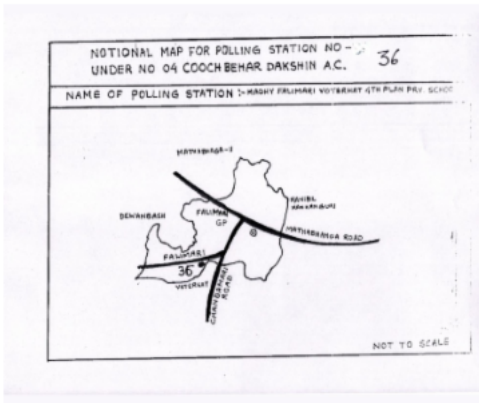

Nazri Naksha