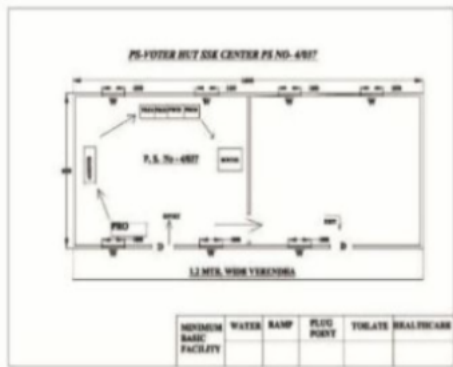

নির্বাচক নিবন্ধন আধিকারিকের স্বাক্ষর

Nazri Naksha

Google Map View

Polling Station Building Front View

Polling Station Front View

Cad View

Key MAP View

1 নাম : লব বিশ্বাস পিতার নাম: উপেন্দ্র নাথ বিশ্বাস বাড়ির নং : n0203 বয়স : 38 লিঙ্গ : পুরুষ	DWP2795953 ফটো উপলব্ধ	2 নাম : মঞ্জুরী রায় (কীর্তনীয়া) স্বামীর নাম: প্রদীপ কুমার কীর্তনীয়া বাড়ির নং : n0207 বয়স : 40 লিঙ্গ : মহিলা	DWP2803609 ফটো উপলব্ধ	3 নাম : প্রতিমা (বর্মন) কাষী স্বামীর নাম: মহাদেব কাষী বাড়ির নং : n0236 বয়স : 33 লিঙ্গ : মহিলা	TSX1539766 ফটো উপলব্ধ
4 নাম : সবিতা রানী মন্ডল (সোম) স্বামীর নাম: দুলাল মন্ডল বাড়ির নং : n0066 বয়স : 39 লিঙ্গ : মহিলা	DWP2795946 ফটো উপলব্ধ	5 নাম : দুলাল মণ্ডল পিতার নাম: ভুবনেশ্বর মণ্ডল বাড়ির নং : n0066 বয়স : 49 লিঙ্গ : পুরুষ	DWP1610302 ফটো উপলব্ধ	6 নাম : স্বদেশ কাষী পিতার নাম: জয়ধর কাষী বাড়ির নং : n0069 বয়স : 38 লিঙ্গ : পুরুষ	DWP2610749 ফটো উপলব্ধ
7 নাম : মহাদেব কাষী পিতার নাম: জয়ধর কাষী বাড়ির নং : n0069 বয়স : 41 লিঙ্গ : পুরুষ	DWP2399020 ফটো উপলব্ধ	8 নাম : যমুনা কাষী স্বামীর নাম: জয়দেব কাষী বাড়ির নং : n0069 বয়স : 41 লিঙ্গ : মহিলা	TSX1167865 ফটো উপলব্ধ	9 নাম : সুরবালা কাষী স্বামীর নাম: জ্বলেশ্বর কাষী বাড়ির নং : n0058 বয়স : 61 লিঙ্গ : মহিলা	WB/01/005/306418 ফটো উপলব্ধ
10 নাম : জ্বলেশ্বর কাষী পিতার নাম: বংকধর কাষী বাড়ির নং : n0058 বয়স : 69 লিঙ্গ : পুরুষ	WB/01/005/306417 ফটো উপলব্ধ	11 নাম : পরিতোষ কাষী পিতার নাম: লালচান কাষী বাড়ির নং : n0107 বয়স : 31 লিঙ্গ : পুরুষ	TSX1441070 ফটো উপলব্ধ	12 নাম : সাবিত্রী কাষী স্বামীর নাম: লালচান কাষী বাড়ির নং : n0107 বয়স : 56 লিঙ্গ : মহিলা	WB/01/005/306260 ফটো উপলব্ধ
13 নাম : খুকীবালা কাষী স্বামীর নাম: জগবন্ধু কাষী বাড়ির নং : n0069 বয়স : 71 লিঙ্গ : মহিলা	WB/01/005/306147 ফটো উপলব্ধ	14 নাম : পূর্ণিমা বর্মন কাষী স্বামীর নাম: মন্তোষ কাষী বাড়ির নং : এন0069 বয়স : 25 লিঙ্গ : মহিলা	TSX2183580 ফটো উপলব্ধ	15 নাম : স্বপ্না কাষী স্বামীর নাম: তপন কাষী বাড়ির নং : n0069 বয়স : 31 লিঙ্গ : মহিলা	TSX1440981 ফটো উপলব্ধ
16 নাম : মন্তোষ কাষী পিতার নাম: জয়ধর কাষী বাড়ির নং : n0069 বয়স : 35 লিঙ্গ : পুরুষ	TSX1095173 ফটো উপলব্ধ	17 নাম : স্বপন কাষী পিতার নাম: জগবন্ধু কাষী বাড়ির নং : n0069 বয়স : 38 লিঙ্গ : পুরুষ	DWP2610780 ফটো উপলব্ধ	18 নাম : বিমলা কাষী স্বামীর নাম: জয়ধর কাষী বাড়ির নং : n0057 বয়স : 71 লিঙ্গ : মহিলা	WB/01/005/306190 ফটো উপলব্ধ
19 নাম : জয়দেব কাষী পিতার নাম: জয়ধর কাষী বাড়ির নং : n0069 বয়স : 45 লিঙ্গ : পুরুষ	DWP2610863 ফটো উপলব্ধ	20 নাম : তপন কাষী পিতার নাম: জগবন্ধু কাষী বাড়ির নং : n0069 বয়স : 40 লিঙ্গ : পুরুষ	DWP2610798 ফটো উপলব্ধ	21 নাম : সোনাভন কাষী পিতার নাম: জ্বলেশ্বর কাষী বাড়ির নং : n0058 বয়স : 35 লিঙ্গ : পুরুষ	TSX1168046 ফটো উপলব্ধ
22 নাম : পম্পা কাষী স্বামীর নাম: সোনাভন কাষী বাড়ির নং : মাঘপালা বয়স : 23 লিঙ্গ : মহিলা	TSX2454494 ফটো উপলব্ধ	23 নাম : জয়ধর কাষী পিতার নাম: বংকধর কাষী বাড়ির নং : n0069 বয়স : 78 লিঙ্গ : পুরুষ	TSX2491942 ফটো উপলব্ধ	24 নাম : প্রমিলা বর্মন (কাষী) স্বামীর নাম: গোপাল কাষী বাড়ির নং : n0059 বয়স : 46 লিঙ্গ : মহিলা	DWP2795987 ফটো উপলব্ধ
25 নাম : পাপিয়া কাষী(বর্মন) স্বামীর নাম: স্বদেশ কাষী বাড়ির নং : n0069 বয়স : 27 লিঙ্গ : মহিলা	TSX1910199 ফটো উপলব্ধ	26 নাম : লালচান কাষী পিতার নাম: অবিনাশ কাষী বাড়ির নং : n0107 বয়স : 79 লিঙ্গ : পুরুষ	TSX2224590 ফটো উপলব্ধ	27 নাম : জগবন্ধু কাষী পিতার নাম: বংকধর কাষী বাড়ির নং : n0069 বয়স : 83 লিঙ্গ : পুরুষ	WB/01/005/306148 ফটো উপলব্ধ
28 নাম : পিঙ্কি অধিকারী কাজী স্বামীর নাম: স্বপন কাজী বাড়ির নং : এন0023 বয়স : 23 লিঙ্গ : মহিলা	TSX2363927 ফটো উপলব্ধ	29 নাম : গোপাল কাষী পিতার নাম: বংকধর কাষী বাড়ির নং : n0059 বয়স : 51 লিঙ্গ : পুরুষ	WB/01/005/306429 ফটো উপলব্ধ	30 নাম : উপেন কীর্তনীয়া পিতার নাম: মোহনলাল কীর্তনীয়া বাড়ির নং : n0175 বয়স : 69 লিঙ্গ : পুরুষ	WB/01/005/306184 ফটো উপলব্ধ