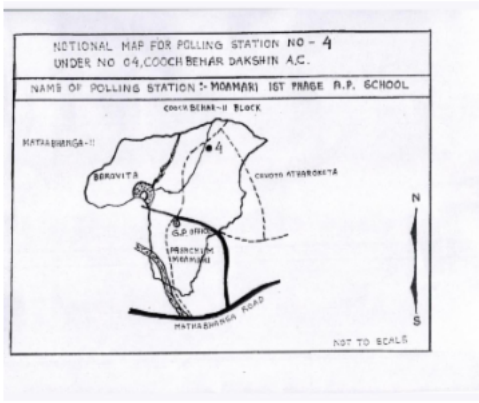

Nazri Naksha