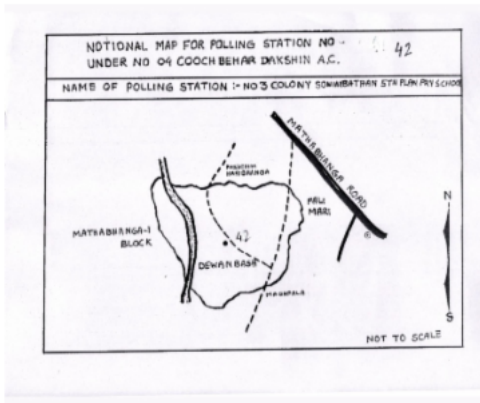

Nazri Naksha