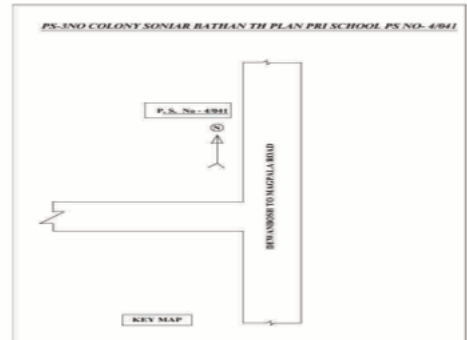

নির্বাচক নিবন্ধন আধিকারিকের স্বাক্ষর

Nazri Naksha

Google Map View

Polling Station Building Front View

Polling Station Front View

Cad View

Key MAP View

1 নাম : অচিন্ত দে পিতার নাম: নিতাই দে বাড়ির নং : n0077 বয়স : 37 লিঙ্গ : পুরুষ	DWP2797454 ফটো উপলব্ধ	2 নাম : শ্রীপতি দে অন্যান্য: অচিন্ত দে বাড়ির নং : এন0077 বয়স : 21 লিঙ্গ : পুরুষ	TSX2316933 ফটো উপলব্ধ	3 নাম : অমৃত দে পিতার নাম: নিতাই দে বাড়ির নং : n0077 বয়স : 31 লিঙ্গ : পুরুষ	TSX1545250 ফটো উপলব্ধ
4 নাম : বিনা বালা দে স্বামীর নাম: অচিন্ত দে বাড়ির নং : n0077 বয়স : 36 লিঙ্গ : মহিলা	TSX1545359 ফটো উপলব্ধ	5 নাম : অনুকুল দে পিতার নাম: নিতাই দে বাড়ির নং : n0077 বয়স : 28 লিঙ্গ : পুরুষ	TSX1770601 ফটো উপলব্ধ	6 নাম : গোপাল চন্দ পিতার নাম: কাজল চন্দ বাড়ির নং : n0060 বয়স : 38 লিঙ্গ : পুরুষ	DWP2875821 ফটো উপলব্ধ
7 নাম : দুলালী চন্দ(সরকার) স্বামীর নাম: গোপাল চন্দ বাড়ির নং : n0060 বয়স : 44 লিঙ্গ : মহিলা	DWP2612521 ফটো উপলব্ধ	8 নাম : কাজল চন্দ পিতার নাম: যোগেশ চন্দ বাড়ির নং : n0060 বয়স : 66 লিঙ্গ : পুরুষ	WB/01/005/318044 ফটো উপলব্ধ	9 নাম : অনিশ চন্দ পিতার নাম: গোপাল চন্দ বাড়ির নং : nং060 বয়স : 22 লিঙ্গ : পুরুষ	TSX2384410 ফটো উপলব্ধ
10 নাম : লক্ষ্মী ডাকুয়া পিতার নাম: নারায়ণ ডাকুয়া বাড়ির নং : দেওয়ানবস বয়স : 29 লিঙ্গ : মহিলা	TSX2240992 ফটো উপলব্ধ	11 নাম : ঝর্ণা ডাকুয়া স্বামীর নাম: রবীন্দ্রনাথ ডাকুয়া বাড়ির নং : এন0076 বয়স : 26 লিঙ্গ : মহিলা	TSX2153823 ফটো উপলব্ধ	12 নাম : দুমুলা ডাকুয়া স্বামীর নাম: নারায়ণ ডাকুয়া বাড়ির নং : n0005 বয়স : 53 লিঙ্গ : মহিলা	WB/01/005/318399 ফটো উপলব্ধ
13 নাম : সপ্তমী ডাকুয়া পিতার নাম: নারায়ণ ডাকুয়া বাড়ির নং : n0005 বয়স : 33 লিঙ্গ : মহিলা	TSX1366251 ফটো উপলব্ধ	14 নাম : নারায়ণ ডাকুয়া পিতার নাম: বংশীধর ডাকুয়া বাড়ির নং : n0005 বয়স : 53 লিঙ্গ : পুরুষ	WB/01/005/318436 ফটো উপলব্ধ	15 নাম : রবীন্দ্রনাথ ডাকুয়া পিতার নাম: নারায়ণ ডাকুয়া বাড়ির নং : n0005 বয়স : 31 লিঙ্গ : পুরুষ	TSX1545375 ফটো উপলব্ধ
16 নাম : গনেশ দত্ত পিতার নাম: অনীল দত্ত বাড়ির নং : n0114 বয়স : 51 লিঙ্গ : পুরুষ	WB/01/005/318041 ফটো উপলব্ধ	17 নাম : দিপালী দত্ত (দে) স্বামীর নাম: গনেশ দত্ত বাড়ির নং : n0114 বয়স : 41 লিঙ্গ : মহিলা	TSX0173971 ফটো উপলব্ধ	18 নাম : বরুণ দত্ত পিতার নাম: অনিল কুমার দত্ত বাড়ির নং : n0114 বয়স : 39 লিঙ্গ : পুরুষ	DWP2797470 ফটো উপলব্ধ
19 নাম : অরুণ দত্ত পিতার নাম: অনিল দত্ত বাড়ির নং : n0114 বয়স : 41 লিঙ্গ : পুরুষ	DWP2797587 ফটো উপলব্ধ	20 নাম : ঝলন দে (দত্ত) স্বামীর নাম: অরুণ দত্ত বাড়ির নং : n0114 বয়স : 34 লিঙ্গ : মহিলা	TSX1291285 ফটো উপলব্ধ	21 নাম : বিমল দাস পিতার নাম: নিমাই দাস বাড়ির নং : n0054 বয়স : 42 লিঙ্গ : পুরুষ	TSX1095918 ফটো উপলব্ধ
22 নাম : জীবন দাস পিতার নাম: শুকচান দাস বাড়ির নং : n0056 বয়স : 60 লিঙ্গ : পুরুষ	TSX2456259 ফটো উপলব্ধ	23 নাম : দুর্ধোধন দাস পিতার নাম: রাখাল দাস বাড়ির নং : n0055 বয়স : 43 লিঙ্গ : পুরুষ	DWP2612562 ফটো উপলব্ধ	24 নাম : খোকন দাস পিতার নাম: নিমাই দাস বাড়ির নং : n0054 বয়স : 37 লিঙ্গ : পুরুষ	DWP2797710 ফটো উপলব্ধ
25 নাম : বাপি দাস পিতার নাম: নিমাই দাস বাড়ির নং : n0026 বয়স : 33 লিঙ্গ : পুরুষ	TSX1365873 ফটো উপলব্ধ	26 নাম : কস্তিলা দাস স্বামীর নাম: নিমাই দাস বাড়ির নং : n0026 বয়স : 55 লিঙ্গ : মহিলা	WB/01/005/318839 ফটো উপলব্ধ	27 নাম : মিলন দাস স্বামীর নাম: সূর্যকান্ত দাস বাড়ির নং : n0023 বয়স : 67 লিঙ্গ : মহিলা	WB/01/005/318115 ফটো উপলব্ধ
28 নাম : সূর্যকান্ত দাস পিতার নাম: মাখন দাস বাড়ির নং : n0023 বয়স : 79 লিঙ্গ : পুরুষ	WB/01/005/318121 ফটো উপলব্ধ	29 নাম : বিন্দু দাস স্বামীর নাম: মনু দাস বাড়ির নং : n0054 বয়স : 37 লিঙ্গ : মহিলা	TSX1366285 ফটো উপলব্ধ	30 নাম : তাপস দাস পিতার নাম: পরিতোষ দাস বাড়ির নং : n0090 বয়স : 26 লিঙ্গ : পুরুষ	TSX1916170 ফটো উপলব্ধ