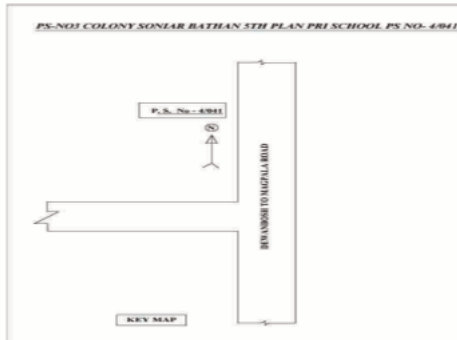

নির্বাচক নিবন্ধন আধিকারিকের স্বাক্ষর

Nazri Naksha

Google Map View

Polling Station Building Front View

Polling Station Front View

Cad View

Key MAP View

1 নাম : অচিন্ত দে পিতার নাম: নিতাই দে বাড়ির নং : n0077 বয়স : 37 লিঙ্গ : পুরুষ	DWP2797454 ফটো উপলব্ধ	2 নাম : শ্রীপতি দে অন্যান্য: অচিন্ত দে বাড়ির নং : এন0077 বয়স : 21 লিঙ্গ : পুরুষ	TSX2316933 ফটো উপলব্ধ	3 নাম : অমৃত দে পিতার নাম: নিতাই দে বাড়ির নং : n0077 বয়স : 31 লিঙ্গ : পুরুষ	TSX1545250 ফটো উপলব্ধ
4 নাম : বিনা বালা দে স্বামীর নাম: অচিন্ত দে বাড়ির নং : n0077 বয়স : 36 লিঙ্গ : মহিলা	TSX1545359 ফটো উপলব্ধ	5 নাম : অনুকুল দে পিতার নাম: নিতাই দে বাড়ির নং : n0077 বয়স : 28 লিঙ্গ : পুরুষ	TSX1770601 ফটো উপলব্ধ	6 নাম : গোপাল চন্দ পিতার নাম: কাজল চন্দ বাড়ির নং : n0060 বয়স : 38 লিঙ্গ : পুরুষ	DWP2875821 ফটো উপলব্ধ
7 নাম : দুলালী চন্দ(সরকার) স্বামীর নাম: গোপাল চন্দ বাড়ির নং : n0060 বয়স : 44 লিঙ্গ : মহিলা	DWP2612521 ফটো উপলব্ধ	8 নাম : কাজল চন্দ পিতার নাম: যোগেশ চন্দ বাড়ির নং : n0060 বয়স : 66 লিঙ্গ : পুরুষ	WB/01/005/318044 ফটো উপলব্ধ	9 নাম : অনিশ চন্দ পিতার নাম: গোপাল চন্দ বাড়ির নং : nং060 বয়স : 22 লিঙ্গ : পুরুষ	TSX2384410 ফটো উপলব্ধ
10 নাম : লক্ষ্মী ডাকুয়া পিতার নাম: নারায়ণ ডাকুয়া বাড়ির নং : দেওয়ানবস বয়স : 29 লিঙ্গ : মহিলা	TSX2240992 ফটো উপলব্ধ	11 নাম : ঝর্ণা ডাকুয়া স্বামীর নাম: রবীন্দ্রনাথ ডাকুয়া বাড়ির নং : এন0076 বয়স : 26 লিঙ্গ : মহিলা	TSX2153823 ফটো উপলব্ধ	12 নাম : দুমুলা ডাকুয়া স্বামীর নাম: নারায়ণ ডাকুয়া বাড়ির নং : n0005 বয়স : 53 লিঙ্গ : মহিলা	WB/01/005/318399 ফটো উপলব্ধ
13 নাম : সপ্তমী ডাকুয়া পিতার নাম: নারায়ণ ডাকুয়া বাড়ির নং : n0005 বয়স : 33 লিঙ্গ : মহিলা	TSX1366251 ফটো উপলব্ধ	14 নাম : নারায়ণ ডাকুয়া পিতার নাম: বংশীধর ডাকুয়া বাড়ির নং : n0005 বয়স : 53 লিঙ্গ : পুরুষ	WB/01/005/318436 ফটো উপলব্ধ	15 নাম : রবীন্দ্রনাথ ডাকুয়া পিতার নাম: নারায়ণ ডাকুয়া বাড়ির নং : n0005 বয়স : 31 লিঙ্গ : পুরুষ	TSX1545375 ফটো উপলব্ধ
16 নাম : গনেশ দত্ত পিতার নাম: অনীল দত্ত বাড়ির নং : n0114 বয়স : 51 লিঙ্গ : পুরুষ	WB/01/005/318041 ফটো উপলব্ধ	17 নাম : দিপালী দত্ত (দে) স্বামীর নাম: গনেশ দত্ত বাড়ির নং : n0114 বয়স : 41 লিঙ্গ : মহিলা	TSX0173971 ফটো উপলব্ধ	18 নাম : বরুণ দত্ত পিতার নাম: অনিল কুমার দত্ত বাড়ির নং : n0114 বয়স : 39 লিঙ্গ : পুরুষ	DWP2797470 ফটো উপলব্ধ
19 নাম : অরুণ দত্ত পিতার নাম: অনিল দত্ত বাড়ির নং : n0114 বয়স : 41 লিঙ্গ : পুরুষ	DWP2797587 ফটো উপলব্ধ	20 নাম : ঝলন দে (দত্ত) স্বামীর নাম: অরুণ দত্ত বাড়ির নং : n0114 বয়স : 34 লিঙ্গ : মহিলা	TSX1291285 ফটো উপলব্ধ	21 নাম : বিমল দাস পিতার নাম: নিমাই দাস বাড়ির নং : n0054 বয়স : 42 লিঙ্গ : পুরুষ	TSX1095918 ফটো উপলব্ধ
22 নাম : জীবন দাস পিতার নাম: শুকচান দাস বাড়ির নং : n0056 বয়স : 60 লিঙ্গ : পুরুষ	TSX2456259 ফটো উপলব্ধ	23 নাম : দুর্ধোধন দাস পিতার নাম: রাখাল দাস বাড়ির নং : n0055 বয়স : 43 লিঙ্গ : পুরুষ	DWP2612562 ফটো উপলব্ধ	24 নাম : খোকন দাস পিতার নাম: নিমাই দাস বাড়ির নং : n0054 বয়স : 37 লিঙ্গ : পুরুষ	DWP2797710 ফটো উপলব্ধ
25 নাম : বাপি দাস পিতার নাম: নিমাই দাস বাড়ির নং : n0026 বয়স : 33 লিঙ্গ : পুরুষ	TSX1365873 ফটো উপলব্ধ	26 নাম : কস্তিলা দাস স্বামীর নাম: নিমাই দাস বাড়ির নং : n0026 বয়স : 55 লিঙ্গ : মহিলা	WB/01/005/318839 ফটো উপলব্ধ	27 নাম : মিলন দাস স্বামীর নাম: সূর্যকান্ত দাস বাড়ির নং : n0023 বয়স : 67 লিঙ্গ : মহিলা	WB/01/005/318115 ফটো উপলব্ধ
28 নাম : সূর্যকান্ত দাস পিতার নাম: মাখন দাস বাড়ির নং : n0023 বয়স : 79 লিঙ্গ : পুরুষ	WB/01/005/318121 ফটো উপলব্ধ	29 নাম : বিন্দু দাস স্বামীর নাম: মনু দাস বাড়ির নং : n0054 বয়স : 37 লিঙ্গ : মহিলা	TSX1366285 ফটো উপলব্ধ	30 নাম : তাপস দাস পিতার নাম: পরিতোষ দাস বাড়ির নং : n0090 বয়স : 26 লিঙ্গ : পুরুষ	TSX1916170 ফটো উপলব্ধ