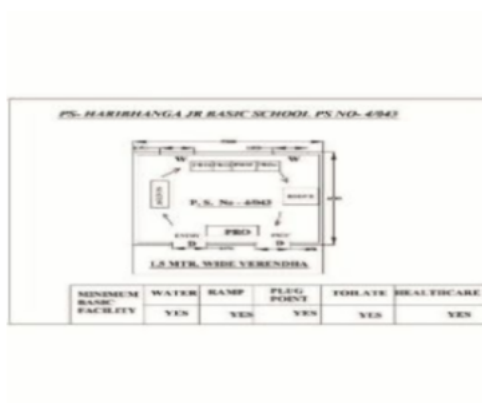

নির্বাচক নিবন্ধন আধিকারিকের স্বাক্ষর

Nazri Naksha

Google Map View

Polling Station Building Front View

Polling Station Front View

Cad View

Key MAP View

1 নাম : লাভলি দত্ত পিতার নাম: মনোরঞ্জন দত্ত বাড়ির নং : এন0100 বয়স : 21 লিঙ্গ : মহিলা	TSX2336303 ফটো উপলব্ধ	2 নাম : সৃজন দত্ত পিতার নাম: রাজ কুমার দত্ত বাড়ির নং : n0189 বয়স : 37 লিঙ্গ : পুরুষ	TSX0174003 ফটো উপলব্ধ	# 3 নাম : ছায়ারানী দত্ত স্বামীর নাম: রাজকুমার দত্ত বাড়ির নং : n0189 বয়স : 56 লিঙ্গ : মহিলা	DWP2797785 ফটো উপলব্ধ
4 নাম : মনোরঞ্জন দত্ত পিতার নাম: মনিন্দ্র চন্দ্র দত্ত বাড়ির নং : n0089 বয়স : 44 লিঙ্গ : পুরুষ	DWP2797405 ফটো উপলব্ধ	5 নাম : রুমা (রায়) দাস স্বামীর নাম: মানিক দাস বাড়ির নং : n0218 বয়স : 26 লিঙ্গ : মহিলা	TSX1916303 ফটো উপলব্ধ	6 নাম : কান্দুরা অধিকারী স্বামীর নাম: উপেন অধিকারী বাড়ির নং : n0167 বয়স : 61 লিঙ্গ : মহিলা	WB/01/005/318089 ফটো উপলব্ধ
7 নাম : খিজেন্দ্র অধিকারী পিতার নাম: যোগেন্দ্র অধিকারী বাড়ির নং : n0025 বয়স : 41 লিঙ্গ : পুরুষ	TSX1169952 ফটো উপলব্ধ	8 নাম : মহেশ্বর অধিকারী পিতার নাম: গনেশ অধিকারী বাড়ির নং : n0011 বয়স : 37 লিঙ্গ : পুরুষ	TSX1095884 ফটো উপলব্ধ	9 নাম : সাবিত্রী অধিকারী স্বামীর নাম: কান্দুরা অধিকারী বাড়ির নং : n0167 বয়স : 57 লিঙ্গ : মহিলা	WB/01/005/318223 ফটো উপলব্ধ
10 নাম : ননীবালা অধিকারী স্বামীর নাম: যোগেন্দ্র অধিকারী বাড়ির নং : n0025 বয়স : 72 লিঙ্গ : মহিলা	WB/01/005/318561 ফটো উপলব্ধ	11 নাম : ঝুমা বর্মন অধিকারী স্বামীর নাম: খিজেন্দ্র অধিকারী বাড়ির নং : n0025 বয়স : 38 লিঙ্গ : মহিলা	TSX1443381 ফটো উপলব্ধ	12 নাম : লক্ষ্মী কান্ত অধিকারী পিতার নাম: কান্দুরা অধিকারী বাড়ির নং : n0167 বয়স : 31 লিঙ্গ : পুরুষ	TSX1545680 ফটো উপলব্ধ
13 নাম : যোগেন্দ্র অধিকারী পিতার নাম: ভবেন অধিকারী বাড়ির নং : n0025 বয়স : 81 লিঙ্গ : পুরুষ	WB/01/005/318588 ফটো উপলব্ধ	14 নাম : অজন্তা ঘোষ (দাস) স্বামীর নাম: প্রদীপ কুমার ঘোষ বাড়ির নং : n0001 বয়স : 39 লিঙ্গ : মহিলা	TSX1170224 ফটো উপলব্ধ	15 নাম : সুদর্শন রাজভর পিতার নাম: কুঞ্জ রাজভর বাড়ির নং : n0078 বয়স : 36 লিঙ্গ : পুরুষ	TSX1170281 ফটো উপলব্ধ
16 নাম : গোলাপী ঘোষ স্বামীর নাম: ফনী ঘোষ বাড়ির নং : n0078 বয়স : 37 লিঙ্গ : মহিলা	TSX1443423 ফটো উপলব্ধ	17 নাম : বলবলি রাজভর স্বামীর নাম: সুদর্শন রাজভর বাড়ির নং : n0078 বয়স : 36 লিঙ্গ : মহিলা	TSX1545623 ফটো উপলব্ধ	18 নাম : গৌরী ঘোষ স্বামীর নাম: জীবন ঘোষ বাড়ির নং : n0078 বয়স : 41 লিঙ্গ : মহিলা	TSX1366111 ফটো উপলব্ধ
19 নাম : জীবন ঘোষ পিতার নাম: নিতাই ঘোষ বাড়ির নং : n0078 বয়স : 44 লিঙ্গ : পুরুষ	DWP2403152 ফটো উপলব্ধ	20 নাম : প্রদীপ কুমার ঘোষ পিতার নাম: প্রমোদ ঘোষ বাড়ির নং : n0001 বয়স : 43 লিঙ্গ : পুরুষ	DWP2797827 ফটো উপলব্ধ	21 নাম : লিটন ঘোষ পিতার নাম: মনিন্দ্র চন্দ্র ঘোষ বাড়ির নং : n0078 বয়স : 32 লিঙ্গ : পুরুষ	TSX1861715 ফটো উপলব্ধ
22 নাম : রঞ্জন ঘোষ পিতার নাম: মনিন্দ্র চন্দ্র ঘোষ বাড়ির নং : n0078 বয়স : 29 লিঙ্গ : পুরুষ	TSX1893734 ফটো উপলব্ধ	23 নাম : অজয় ঘোষ পিতার নাম: ফনী ঘোষ বাড়ির নং : এন0078 বয়স : 24 লিঙ্গ : পুরুষ	TSX2185064 ফটো উপলব্ধ	24 নাম : রতন ঘোষ পিতার নাম: নিতাই ঘোষ বাড়ির নং : n0078 বয়স : 38 লিঙ্গ : পুরুষ	TSX0173765 ফটো উপলব্ধ
25 নাম : রবি ঘোষ মায়ের নাম: গোলাপী ঘোষ বাড়ির নং : এচ-7 বয়স : 26 লিঙ্গ : পুরুষ	TSX2230522 ফটো উপলব্ধ	26 নাম : বিল্বপ ঘোষ পিতার নাম: নরেন্দ্র ঘোষ বাড়ির নং : n0081 বয়স : 39 লিঙ্গ : পুরুষ	DWP2612539 ফটো উপলব্ধ	27 নাম : প্রসেঞ্জিৎ ঘোষ পিতার নাম: নরেন্দ্র ঘোষ বাড়ির নং : n0081 বয়স : 50 লিঙ্গ : পুরুষ	DWP1572296 ফটো উপলব্ধ
28 নাম : ঝুমা ঘোষ স্বামীর নাম: বিল্বপ ঘোষ বাড়ির নং : এন0081 বয়স : 35 লিঙ্গ : মহিলা	TSX1443308 ফটো উপলব্ধ	29 নাম : প্রবির ঘোষ পিতার নাম: প্রসেনজিৎ ঘোষ বাড়ির নং : এন0081 বয়স : 25 লিঙ্গ : পুরুষ	TSX1986272 ফটো উপলব্ধ	30 নাম : স্বপ্না ঘোষ (দাস) স্বামীর নাম: প্রসেনজিৎ ঘোষ বাড়ির নং : n0081 বয়স : 50 লিঙ্গ : মহিলা	DWP1571165 ফটো উপলব্ধ