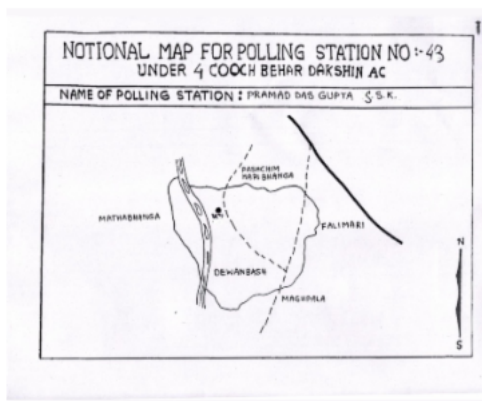

Nazri Naksha