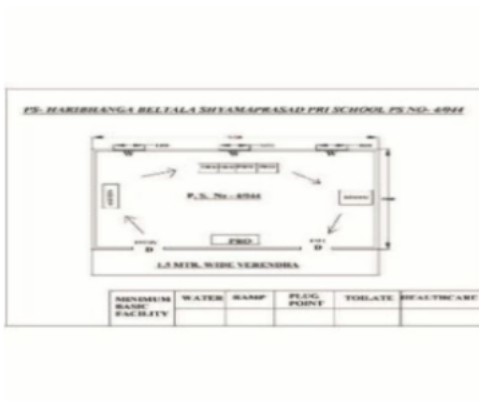

নির্বাচক নিবন্ধন আধিকারিকের স্বাক্ষর

Nazri Naksha

Google Map View

Polling Station Building Front View

Polling Station Front View

Cad View

Key MAP View

1 নাম : নবী হোসেন পিতার নাম : আলিমুদ্দিন মিয়া বাড়ির নং : n0169 বয়স : 28 লিঙ্গ : পুরুষ	TSX1662154 ফটো উপলব্ধ	2 নাম : তাহেরুন নীহারি বিবি স্বামীর নাম : রাহুল মিয়া বাড়ির নং : n0126 বয়স : 34 লিঙ্গ : মহিলা	TSX1770924 ফটো উপলব্ধ	3 নাম : কাসেম মিয়া পিতার নাম : ছাদব মিয়া বাড়ির নং : n0126 বয়স : 63 লিঙ্গ : পুরুষ	WB/01/005/321621 ফটো উপলব্ধ
4 নাম : লালমন মিয়া পিতার নাম : ছাদব মিয়া বাড়ির নং : n0126 বয়স : 65 লিঙ্গ : পুরুষ	WB/01/005/321717 ফটো উপলব্ধ	5 নাম : আছিকুদ্দিন মিয়া পিতার নাম : আলিমুদ্দিন মিয়া বাড়ির নং : n0126 বয়স : 39 লিঙ্গ : পুরুষ	DWP2712081 ফটো উপলব্ধ	6 নাম : সায়রাবানু স্বামীর নাম : কাসেম মিয়া বাড়ির নং : n0126 বয়স : 58 লিঙ্গ : মহিলা	WB/01/005/321351 ফটো উপলব্ধ
7 নাম : সাইনুল হক পিতার নাম : কাসেম মিয়া বাড়ির নং : n0126 বয়স : 29 লিঙ্গ : পুরুষ	TSX1771047 ফটো উপলব্ধ	8 নাম : আছি বিবি স্বামীর নাম : লালমন মিয়া বাড়ির নং : n0126 বয়স : 53 লিঙ্গ : মহিলা	WB/01/005/321352 ফটো উপলব্ধ	9 নাম : রাহুল মিয়া পিতার নাম : আলিমুদ্দিন মিয়া বাড়ির নং : n0126 বয়স : 36 লিঙ্গ : পুরুষ	DWP2876217 ফটো উপলব্ধ
10 নাম : পারভীনা খাতুন স্বামীর নাম : নবী হোসেন মিয়া বাড়ির নং : হাড়িভাঙ্গা বয়স : 25 লিঙ্গ : মহিলা	TSX2241263 ফটো উপলব্ধ	11 নাম : মজিয়া (খাতুন) বিবি স্বামীর নাম : সামছুল হক বাড়ির নং : n0136 বয়স : 31 লিঙ্গ : মহিলা	TSX1661891 ফটো উপলব্ধ	12 নাম : আর্জিনা (খাতুন) বিবি স্বামীর নাম : কাসেম মিয়া বাড়ির নং : n0137 বয়স : 33 লিঙ্গ : মহিলা	TSX1661909 ফটো উপলব্ধ
13 নাম : তাপসী (রায়) বর্মন স্বামীর নাম : সুভাষ বর্মন বাড়ির নং : n0180 বয়স : 38 লিঙ্গ : মহিলা	UHI1439231 ফটো উপলব্ধ	14 নাম : সান্ত্বনা রায় অধিকারী স্বামীর নাম : গনেশ চন্দ্র অধিকারী বাড়ির নং : n0054 বয়স : 39 লিঙ্গ : মহিলা	TSX1545854 ফটো উপলব্ধ	15 নাম : কৃষ্ণ অধিকারী পিতার নাম : প্রেমানন্দ অধিকারী বাড়ির নং : n0106 বয়স : 41 লিঙ্গ : পুরুষ	TSX0180976 ফটো উপলব্ধ
16 নাম : সুমন্ত অধিকারী পিতার নাম : অনন্ত অধিকারী বাড়ির নং : n0079 বয়স : 32 লিঙ্গ : পুরুষ	TSX1366624 ফটো উপলব্ধ	17 নাম : দীনবন্ধু অধিকারী পিতার নাম : বিনোদ অধিকারী বাড়ির নং : এন0053 বয়স : 23 লিঙ্গ : পুরুষ	TSX2185163 ফটো উপলব্ধ	18 নাম : সোনামনি অধিকারী স্বামীর নাম : সীত্যানন্দ অধিকারী বাড়ির নং : n0079 বয়স : 56 লিঙ্গ : মহিলা	WB/01/005/321302 ফটো উপলব্ধ
19 নাম : সীত্যানন্দ অধিকারী পিতার নাম : নিত্যানন্দ অধিকারী বাড়ির নং : n0079 বয়স : 68 লিঙ্গ : পুরুষ	WB/01/005/321134 ফটো উপলব্ধ	20 নাম : সুনীলা অধিকারী স্বামীর নাম : রামচন্দ্র অধিকারী বাড়ির নং : n0055 বয়স : 63 লিঙ্গ : মহিলা	WB/01/005/321403 ফটো উপলব্ধ	21 নাম : গনেশ চন্দ্র অধিকারী পিতার নাম : গোপাল চন্দ্র অধিকারী বাড়ির নং : n0054 বয়স : 43 লিঙ্গ : পুরুষ	DWP2107183 ফটো উপলব্ধ
22 নাম : শোভা অধিকারী স্বামীর নাম : পবিত্র অধিকারী বাড়ির নং : n0106 বয়স : 40 লিঙ্গ : মহিলা	DWP2798064 ফটো উপলব্ধ	23 নাম : মায়্যা অধিকারী স্বামীর নাম : প্রেমানন্দ অধিকারী বাড়ির নং : n0106 বয়স : 67 লিঙ্গ : মহিলা	WB/01/005/321335 ফটো উপলব্ধ	24 নাম : প্রেমানন্দ অধিকারী পিতার নাম : শিবানন্দ অধিকারী বাড়ির নং : n0106 বয়স : 73 লিঙ্গ : পুরুষ	WB/01/005/321160 ফটো উপলব্ধ
25 নাম : সবিতা (বর্মন) অধিকারী স্বামীর নাম : বিনোদ অধিকারী বাড়ির নং : n0053 বয়স : 44 লিঙ্গ : মহিলা	DWP2711968 ফটো উপলব্ধ	26 নাম : জ্যোৎস্না অধিকারী স্বামীর নাম : নিত্যানন্দ অধিকারী বাড়ির নং : n0079 বয়স : 66 লিঙ্গ : মহিলা	WB/01/005/321774 ফটো উপলব্ধ	27 নাম : জয়ন্ত অধিকারী পিতার নাম : রাম চন্দ্র অধিকারী বাড়ির নং : n0055 বয়স : 42 লিঙ্গ : পুরুষ	DWP2107225 ফটো উপলব্ধ
28 নাম : প্রশান্ত অধিকারী পিতার নাম : রামচন্দ্র অধিকারী বাড়ির নং : n0055 বয়স : 37 লিঙ্গ : পুরুষ	DWP2798171 ফটো উপলব্ধ	29 নাম : কার্তিক চন্দ্র অধিকারী পিতার নাম : গোপাল চন্দ্র অধিকারী বাড়ির নং : n0054 বয়স : 43 লিঙ্গ : পুরুষ	DWP1561554 ফটো উপলব্ধ	30 নাম : জগিতা অধিকারী স্বামীর নাম : জয়ন্ত অধিকারী বাড়ির নং : n0055 বয়স : 32 লিঙ্গ : মহিলা	TSX1443837 ফটো উপলব্ধ