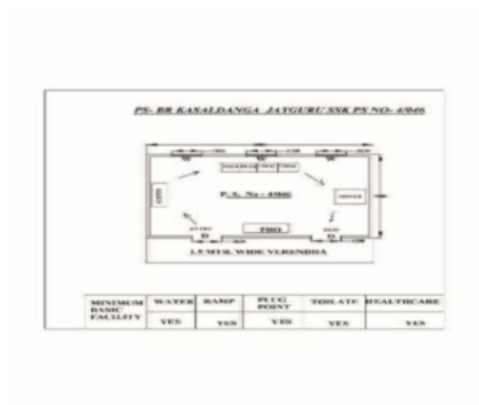

নির্বাচক নিবন্ধন আধিকারিকের স্বাক্ষর

Nazri Naksha

Google Map View

Polling Station Building Front View

Polling Station Front View

Cad View

Key MAP View

1 নাম : হিমাদ্রি বসুনিয়া স্বামীর নাম : জয়ন্ত বসুনিয়া বাড়ির নং : n0167 বয়স : 35 লিঙ্গ : মহিলা	TSX1096304 ফটো উপলব্ধ	2 নাম : জয়ন্ত বসুনিয়া পিতার নাম : অলিন্দ্র নাথ বসুনিয়া বাড়ির নং : n0167 বয়স : 40 লিঙ্গ : পুরুষ	DWP2798544 ফটো উপলব্ধ	3 নাম : অনুজা বসুনিয়া পিতার নাম : অনুকুল বসুনিয়া বাড়ির নং : এন0025 বয়স : 20 লিঙ্গ : মহিলা	TSX2329449 ফটো উপলব্ধ
4 নাম : অনুকুল বসুনিয়া পিতার নাম : অলিন্দ্রনাথ বসুনিয়া বাড়ির নং : n0167 বয়স : 47 লিঙ্গ : পুরুষ	DWP1610484 ফটো উপলব্ধ	5 নাম : সুধাময়ী বসুনিয়া স্বামীর নাম : অলিন্দ্রনাথ বসুনিয়া বাড়ির নং : n0167 বয়স : 61 লিঙ্গ : মহিলা	TSX2017713 ফটো উপলব্ধ	6 নাম : কাকলী বসুনিয়া স্বামীর নাম : অনুকুল বসুনিয়া বাড়ির নং : n0167 বয়স : 47 লিঙ্গ : মহিলা	DWP2806800 ফটো উপলব্ধ
7 নাম : মনসা সরকার (দাম) স্বামীর নাম : বিমল কুমার সরকার বাড়ির নং : n0274 বয়স : 41 লিঙ্গ : মহিলা	TSX1281146 ফটো উপলব্ধ	8 নাম : কল্যাণী অধিকারী স্বামীর নাম : শ্যামল অধিকারী বাড়ির নং : 65 বয়স : 30 লিঙ্গ : মহিলা	TSX2327161 ফটো উপলব্ধ	9 নাম : অনিমা অধিকারী স্বামীর নাম : যাদব অধিকারী বাড়ির নং : n0228 বয়স : 32 লিঙ্গ : মহিলা	TSX1771591 ফটো উপলব্ধ
10 নাম : অনিতা অধিকারী স্বামীর নাম : শশীকান্ত অধিকারী বাড়ির নং : n0228 বয়স : 42 লিঙ্গ : মহিলা	DWP2406809 ফটো উপলব্ধ	11 নাম : মাধব অধিকারী পিতার নাম : চন্দ্রমোহন অধিকারী বাড়ির নং : n0228 বয়স : 59 লিঙ্গ : পুরুষ	WB/01/005/324260 ফটো উপলব্ধ	12 নাম : খোকা অধিকারী পিতার নাম : শলোয়া অধিকারী বাড়ির নং : n0020 বয়স : 64 লিঙ্গ : পুরুষ	WB/01/005/324654 ফটো উপলব্ধ
13 নাম : গীতা অধিকারী স্বামীর নাম : মাধব অধিকারী বাড়ির নং : n0228 বয়স : 56 লিঙ্গ : মহিলা	WB/01/005/324586 ফটো উপলব্ধ	14 নাম : শশীকান্ত অধিকারী পিতার নাম : চন্দ্রকান্ত অধিকারী বাড়ির নং : n0228 বয়স : 46 লিঙ্গ : পুরুষ	DWP2405629 ফটো উপলব্ধ	15 নাম : কমলেশ্বর অধিকারী পিতার নাম : শশীকান্ত অধিকারী বাড়ির নং : n0228 বয়স : 26 লিঙ্গ : পুরুষ	TSX1916634 ফটো উপলব্ধ
16 নাম : গনেশ অধিকারী পিতার নাম : খোকা অধিকারী বাড়ির নং : n0020 বয়স : 43 লিঙ্গ : পুরুষ	DWP2876340 ফটো উপলব্ধ	17 নাম : যাদব অধিকারী পিতার নাম : মাধব অধিকারী বাড়ির নং : n0228 বয়স : 41 লিঙ্গ : পুরুষ	DWP2876647 ফটো উপলব্ধ	18 নাম : ফুলমালা অধিকারী স্বামীর নাম : গনেশ অধিকারী বাড়ির নং : n0020 বয়স : 31 লিঙ্গ : মহিলা	TSX1862457 ফটো উপলব্ধ
19 নাম : মেনকা অধিকারী স্বামীর নাম : নীলাস্বর অধিকারী বাড়ির নং : n0245 বয়স : 57 লিঙ্গ : মহিলা	DWP2405611 ফটো উপলব্ধ	20 নাম : শ্যামল অধিকারী পিতার নাম : মাধব অধিকারী বাড়ির নং : n0228 বয়স : 37 লিঙ্গ : পুরুষ	TSX1291954 ফটো উপলব্ধ	21 নাম : নীলাস্বর অধিকারী পিতার নাম : কেটা অধিকারী বাড়ির নং : n0245 বয়স : 59 লিঙ্গ : পুরুষ	WB/01/005/324677 ফটো উপলব্ধ
22 নাম : শীলা এস স্বামীর নাম : প্রফুল্ল এস বাড়ির নং : n0085 বয়স : 59 লিঙ্গ : মহিলা	WB/01/005/324115 ফটো উপলব্ধ	23 নাম : সোমা এস (দাস) স্বামীর নাম : সুকুমার এস বাড়ির নং : n0086 বয়স : 30 লিঙ্গ : মহিলা	TSX1771526 ফটো উপলব্ধ	24 নাম : সুকুমার এস পিতার নাম : সুধাংশু এস বাড়ির নং : n0086 বয়স : 48 লিঙ্গ : পুরুষ	TSX2428639 ফটো উপলব্ধ
25 নাম : সেবিকা এস পিতার নাম : প্রফুল্ল কুমার এস বাড়ির নং : n0085 বয়স : 32 লিঙ্গ : মহিলা	TSX1662691 ফটো উপলব্ধ	26 নাম : বিপুল কীর্তনীয়া পিতার নাম : ধীরেন্দ্রনাথ কীর্তনীয়া বাড়ির নং : n0136 বয়স : 30 লিঙ্গ : পুরুষ	TSX1771856 ফটো উপলব্ধ	27 নাম : হারান কীর্তনীয়া পিতার নাম : লোকনাথ কীর্তনীয়া বাড়ির নং : n0135 বয়স : 50 লিঙ্গ : পুরুষ	WB/01/005/324238 ফটো উপলব্ধ
28 নাম : মমতা ভৌমিক কীর্তনীয়া স্বামীর নাম : বিপুল কীর্তনীয়া বাড়ির নং : n0136 বয়স : 26 লিঙ্গ : মহিলা	UHI2427920 ফটো উপলব্ধ	29 নাম : পঙ্কোজ কীর্তনীয়া পিতার নাম : শ্রীনিবাস কীর্তনীয়া বাড়ির নং : n0134 বয়স : 32 লিঙ্গ : পুরুষ	TSX1444702 ফটো উপলব্ধ	30 নাম : রামজিবন কীর্তনীয়া পিতার নাম : নিবাস কীর্তনীয়া বাড়ির নং : n0134 বয়স : 43 লিঙ্গ : পুরুষ	DWP2108496 ফটো উপলব্ধ