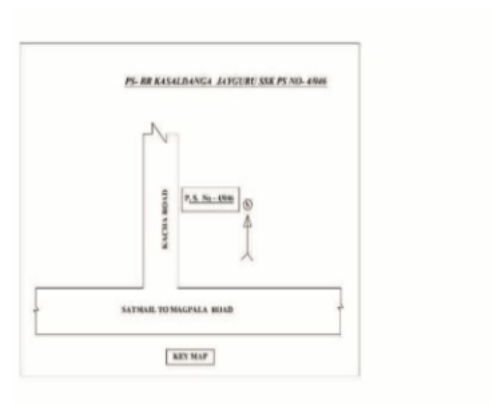

নির্বাচক নিবন্ধন আধিকারিকের স্বাক্ষর

Nazri Naksha

Google Map View

Polling Station Building Front View

Polling Station Front View

Cad View

Key MAP View

1 নাম : হিমাদ্রি বসুনিয়া স্বামীর নাম : জয়ন্ত বসুনিয়া বাড়ির নং : n0167 বয়স : 35 লিঙ্গ : মহিলা	TSX1096304 ফটো উপলব্ধ	2 নাম : জয়ন্ত বসুনিয়া পিতার নাম : অলিন্দ্র নাথ বসুনিয়া বাড়ির নং : n0167 বয়স : 40 লিঙ্গ : পুরুষ	DWP2798544 ফটো উপলব্ধ	3 নাম : অনুজা বসুনিয়া পিতার নাম : অনুকুল বসুনিয়া বাড়ির নং : এন0025 বয়স : 20 লিঙ্গ : মহিলা	TSX2329449 ফটো উপলব্ধ
4 নাম : অনুকুল বসুনিয়া পিতার নাম : অলিন্দ্রনাথ বসুনিয়া বাড়ির নং : n0167 বয়স : 47 লিঙ্গ : পুরুষ	DWP1610484 ফটো উপলব্ধ	5 নাম : সুধাময়ী বসুনিয়া স্বামীর নাম : অলিন্দ্রনাথ বসুনিয়া বাড়ির নং : n0167 বয়স : 61 লিঙ্গ : মহিলা	TSX2017713 ফটো উপলব্ধ	6 নাম : কাকলী বসুনিয়া স্বামীর নাম : অনুকুল বসুনিয়া বাড়ির নং : n0167 বয়স : 47 লিঙ্গ : মহিলা	DWP2806800 ফটো উপলব্ধ
7 নাম : মনসা সরকার (দাম) স্বামীর নাম : বিমল কুমার সরকার বাড়ির নং : n0274 বয়স : 41 লিঙ্গ : মহিলা	TSX1281146 ফটো উপলব্ধ	8 নাম : কল্যাণী অধিকারী স্বামীর নাম : শ্যামল অধিকারী বাড়ির নং : 65 বয়স : 30 লিঙ্গ : মহিলা	TSX2327161 ফটো উপলব্ধ	9 নাম : অনিমা অধিকারী স্বামীর নাম : যাদব অধিকারী বাড়ির নং : n0228 বয়স : 32 লিঙ্গ : মহিলা	TSX1771591 ফটো উপলব্ধ
10 নাম : অনিতা অধিকারী স্বামীর নাম : শশীকান্ত অধিকারী বাড়ির নং : n0228 বয়স : 42 লিঙ্গ : মহিলা	DWP2406809 ফটো উপলব্ধ	11 নাম : মাধব অধিকারী পিতার নাম : চন্দ্রমোহন অধিকারী বাড়ির নং : n0228 বয়স : 59 লিঙ্গ : পুরুষ	WB/01/005/324260 ফটো উপলব্ধ	12 নাম : খোকা অধিকারী পিতার নাম : শলোয়া অধিকারী বাড়ির নং : n0020 বয়স : 64 লিঙ্গ : পুরুষ	WB/01/005/324654 ফটো উপলব্ধ
13 নাম : গীতা অধিকারী স্বামীর নাম : মাধব অধিকারী বাড়ির নং : n0228 বয়স : 56 লিঙ্গ : মহিলা	WB/01/005/324586 ফটো উপলব্ধ	14 নাম : শশীকান্ত অধিকারী পিতার নাম : চন্দ্রকান্ত অধিকারী বাড়ির নং : n0228 বয়স : 46 লিঙ্গ : পুরুষ	DWP2405629 ফটো উপলব্ধ	15 নাম : কমলেশ্বর অধিকারী পিতার নাম : শশীকান্ত অধিকারী বাড়ির নং : n0228 বয়স : 26 লিঙ্গ : পুরুষ	TSX1916634 ফটো উপলব্ধ
16 নাম : গনেশ অধিকারী পিতার নাম : খোকা অধিকারী বাড়ির নং : n0020 বয়স : 43 লিঙ্গ : পুরুষ	DWP2876340 ফটো উপলব্ধ	17 নাম : যাদব অধিকারী পিতার নাম : মাধব অধিকারী বাড়ির নং : n0228 বয়স : 41 লিঙ্গ : পুরুষ	DWP2876647 ফটো উপলব্ধ	18 নাম : ফুলমালা অধিকারী স্বামীর নাম : গনেশ অধিকারী বাড়ির নং : n0020 বয়স : 31 লিঙ্গ : মহিলা	TSX1862457 ফটো উপলব্ধ
19 নাম : মেনকা অধিকারী স্বামীর নাম : নীলাস্বর অধিকারী বাড়ির নং : n0245 বয়স : 57 লিঙ্গ : মহিলা	DWP2405611 ফটো উপলব্ধ	20 নাম : শ্যামল অধিকারী পিতার নাম : মাধব অধিকারী বাড়ির নং : n0228 বয়স : 37 লিঙ্গ : পুরুষ	TSX1291954 ফটো উপলব্ধ	21 নাম : নীলাস্বর অধিকারী পিতার নাম : কেটা অধিকারী বাড়ির নং : n0245 বয়স : 59 লিঙ্গ : পুরুষ	WB/01/005/324677 ফটো উপলব্ধ
22 নাম : শীলা এস স্বামীর নাম : প্রফুল্ল এস বাড়ির নং : n0085 বয়স : 59 লিঙ্গ : মহিলা	WB/01/005/324115 ফটো উপলব্ধ	23 নাম : সোমা এস (দাস) স্বামীর নাম : সুকুমার এস বাড়ির নং : n0086 বয়স : 30 লিঙ্গ : মহিলা	TSX1771526 ফটো উপলব্ধ	24 নাম : সুকুমার এস পিতার নাম : সুধাংশু এস বাড়ির নং : n0086 বয়স : 48 লিঙ্গ : পুরুষ	TSX2428639 ফটো উপলব্ধ
25 নাম : সেবিকা এস পিতার নাম : প্রফুল্ল কুমার এস বাড়ির নং : n0085 বয়স : 32 লিঙ্গ : মহিলা	TSX1662691 ফটো উপলব্ধ	26 নাম : বিপুল কীর্তনীয়া পিতার নাম : ধীরেন্দ্রনাথ কীর্তনীয়া বাড়ির নং : n0136 বয়স : 30 লিঙ্গ : পুরুষ	TSX1771856 ফটো উপলব্ধ	27 নাম : হারান কীর্তনীয়া পিতার নাম : লোকনাথ কীর্তনীয়া বাড়ির নং : n0135 বয়স : 50 লিঙ্গ : পুরুষ	WB/01/005/324238 ফটো উপলব্ধ
28 নাম : মমতা ভৌমিক কীর্তনীয়া স্বামীর নাম : বিপুল কীর্তনীয়া বাড়ির নং : n0136 বয়স : 26 লিঙ্গ : মহিলা	UHI2427920 ফটো উপলব্ধ	29 নাম : পঙ্কোজ কীর্তনীয়া পিতার নাম : শ্রীনিবাস কীর্তনীয়া বাড়ির নং : n0134 বয়স : 32 লিঙ্গ : পুরুষ	TSX1444702 ফটো উপলব্ধ	30 নাম : রামজিবন কীর্তনীয়া পিতার নাম : নিবাস কীর্তনীয়া বাড়ির নং : n0134 বয়স : 43 লিঙ্গ : পুরুষ	DWP2108496 ফটো উপলব্ধ