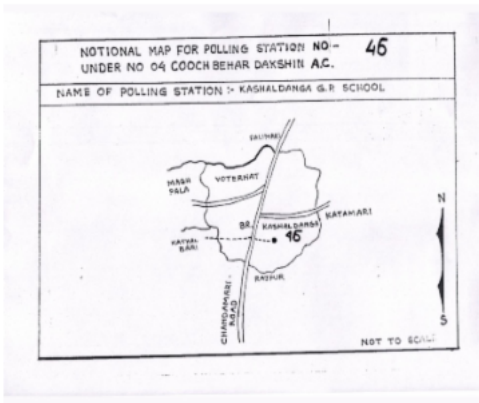

Nazri Naksha