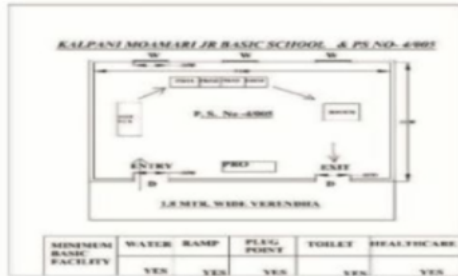

নির্বাচক নিবন্ধন আধিকারিকের স্বাক্ষর

Nazri Naksha

Google Map View

Polling Station Building Front View

Polling Station Front View

Cad View

Key MAP View

1 নাম : নূরজাহান বিবি স্বামীর নাম : নবাব আলী বাড়ির নং : n0228 বয়স : 46 লিঙ্গ : মহিলা	DWP1532274 ফটো উপলব্ধ	2 নাম : বার্না বর্মন স্বামীর নাম : শশংকর বর্মন বাড়ির নং : n0079 বয়স : 42 লিঙ্গ : মহিলা	DWP2372746 ফটো উপলব্ধ	3 নাম : নিলিমা রায় স্বামীর নাম : দীপঙ্কর রায় বাড়ির নং : n0079 বয়স : 44 লিঙ্গ : মহিলা	DWP2372738 ফটো উপলব্ধ
4 নাম : শশংকর বর্মন পিতার নাম : অনিল বর্মন বাড়ির নং : n0079 বয়স : 44 লিঙ্গ : পুরুষ	DWP2372712 ফটো উপলব্ধ	5 নাম : অনিল বর্মন পিতার নাম : রবীন্দ্র রায় বাড়ির নং : n0079 বয়স : 73 লিঙ্গ : পুরুষ	TSX2056711 ফটো উপলব্ধ	6 নাম : দীপংকর রায় পিতার নাম : অনিল চন্দ্র রায় বাড়ির নং : n0079 বয়স : 42 লিঙ্গ : পুরুষ	DWP2372720 ফটো উপলব্ধ
7 নাম : নিরোবালা বর্মন স্বামীর নাম : অনিল বর্মন বাড়ির নং : n0079 বয়স : 69 লিঙ্গ : মহিলা	TSX2056752 ফটো উপলব্ধ	8 নাম : বাবলু অধিকারী পিতার নাম : রামমোহন অধিকারী বাড়ির নং : n0097 বয়স : 50 লিঙ্গ : পুরুষ	WB/01/005/228024 ফটো উপলব্ধ	9 নাম : মালতী অধিকারী স্বামীর নাম : রামমোহন অধিকারী বাড়ির নং : n0097 বয়স : 70 লিঙ্গ : মহিলা	WB/01/005/228055 ফটো উপলব্ধ
10 নাম : মমতা অধিকারী (বর্মন) স্বামীর নাম : তরনী অধিকারী বাড়ির নং : n0097 বয়স : 35 লিঙ্গ : মহিলা	TSX1354463 ফটো উপলব্ধ	11 নাম : তরনী অধিকারী পিতার নাম : রামমোহন অধিকারী বাড়ির নং : n0097 বয়স : 40 লিঙ্গ : পুরুষ	DWP2786838 ফটো উপলব্ধ	12 নাম : রামমোহন অধিকারী পিতার নাম : গৌর মোহন অধিকারী বাড়ির নং : n0097 বয়স : 83 লিঙ্গ : পুরুষ	TSX2037638 ফটো উপলব্ধ
13 নাম : ফুলকুমারী অধিকারী স্বামীর নাম : বাবলু বর্মন বাড়ির নং : n0097 বয়স : 45 লিঙ্গ : মহিলা	DWP2372076 ফটো উপলব্ধ	14 নাম : রেজাউল করিম পিতার নাম : আব্দুল খালেক আমেদ বাড়ির নং : n0143 বয়স : 24 লিঙ্গ : পুরুষ	TSX2098010 ফটো উপলব্ধ	15 নাম : সুলতানা রেজিনা আখতার বানু বেগম স্বামীর নাম : আব্দুল খালেক আহমেদ বাড়ির নং : n0143 বয়স : 47 লিঙ্গ : মহিলা	DWP1532068 ফটো উপলব্ধ
16 নাম : আব্দুল খালেক আমেদ পিতার নাম : ইব্রাহিম মিয়া বাড়ির নং : n0143 বয়স : 68 লিঙ্গ : পুরুষ	WB/01/005/228011 ফটো উপলব্ধ	17 নাম : রৌসন জামাল পিতার নাম : আব্দুল খালেক আমেদ বাড়ির নং : n0143 বয়স : 27 লিঙ্গ : পুরুষ	TSX1918549 ফটো উপলব্ধ	18 নাম : মর্জিনা খাতুন স্বামীর নাম : নবাব সিরাজ দৌলা বাড়ির নং : n0159 বয়স : 29 লিঙ্গ : মহিলা	TSX1644566 ফটো উপলব্ধ
19 নাম : রুহুল আমিন পিতার নাম : সামসুল আলম বাড়ির নং : n0159 বয়স : 29 লিঙ্গ : পুরুষ	TSX1753540 ফটো উপলব্ধ	20 নাম : সামসুল আলম পিতার নাম : সিরাজ উদ্দিন মিয়া বাড়ির নং : n0236 বয়স : 42 লিঙ্গ : পুরুষ	DWP2078434 ফটো উপলব্ধ	21 নাম : ছাবিনা ইয়াসমিন পিতার নাম : সামসুল আলম বাড়ির নং : n0159 বয়স : 30 লিঙ্গ : মহিলা	TSX1753052 ফটো উপলব্ধ
22 নাম : গোলাফ মোস্তাফা পিতার নাম : সামসুল আলম বাড়ির নং : n0159 বয়স : 37 লিঙ্গ : পুরুষ	DWP2786713 ফটো উপলব্ধ	23 নাম : নবাব সিরাজ দৌলা পিতার নাম : সামসুল আলম বাড়ির নং : n0159 বয়স : 39 লিঙ্গ : পুরুষ	TSX1149301 ফটো উপলব্ধ	24 নাম : তানজিনা বিবি স্বামীর নাম : গোলাফ মোস্তাফা বাড়ির নং : n0159 বয়স : 30 লিঙ্গ : মহিলা	TSX1753045 ফটো উপলব্ধ
25 নাম : সহিতন বিবি স্বামীর নাম : সামসুল আলম বাড়ির নং : n0159 বয়স : 63 লিঙ্গ : মহিলা	WB/01/005/228199 ফটো উপলব্ধ	26 নাম : মর্জিনা খাতুন স্বামীর নাম : আব্দুল হক বাড়ির নং : n0236 বয়স : 34 লিঙ্গ : মহিলা	TSX1644509 ফটো উপলব্ধ	27 নাম : রেজাউল করিম পিতার নাম : মনসুর আলি বাড়ির নং : n0057 বয়স : 26 লিঙ্গ : পুরুষ	TSX2266740 ফটো উপলব্ধ
28 নাম : জাসমিনা পারভিন স্বামীর নাম : মনিরুল ইসলাম বাড়ির নং : n0057 বয়স : 27 লিঙ্গ : মহিলা	TSX1918648 ফটো উপলব্ধ	29 নাম : মনিরুল ইসলাম পিতার নাম : সাহেব আলী বাড়ির নং : n0057 বয়স : 33 লিঙ্গ : পুরুষ	TSX1425743 ফটো উপলব্ধ	30 নাম : কন্যামতি বিবি স্বামীর নাম : সাহেব আলী বাড়ির নং : n0057 বয়স : 66 লিঙ্গ : মহিলা	WB/01/005/228203 ফটো উপলব্ধ