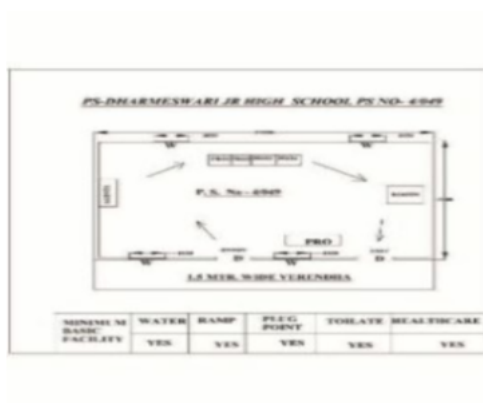

নির্বাচক নিবন্ধন আধিকারিকের স্বাক্ষর

Nazri Naksha

Google Map View

Polling Station Building Front View

Polling Station Front View

Cad View

Key MAP View

1 নাম : জগদীশ বর্মণ পিতার নাম : নবকান্ত বর্মণ বাড়ির নং : n0032 বয়স : 45 লিঙ্গ : পুরুষ	DWP2800142 ফটো উপলব্ধ	2 নাম : অনুপমা (বর্মন) রায় স্বামীর নাম : জয়ন্ত রায় বাড়ির নং : n0263 বয়স : 36 লিঙ্গ : মহিলা	TSX1166438 ফটো উপলব্ধ	3 নাম : ছবিয়া বিবি স্বামীর নাম : আকাস আলী মিয়া বাড়ির নং : n0169 বয়স : 59 লিঙ্গ : মহিলা	WB/01/005/333390 ফটো উপলব্ধ
4 নাম : মঞ্জু খাতুন স্বামীর নাম : হুমায়ুন হক বাড়ির নং : n0169 বয়স : 31 লিঙ্গ : মহিলা	TSX2408987 ফটো উপলব্ধ	5 নাম : নাজমা খাতুন পিতার নাম : আরফান আলি মিয়া বাড়ির নং : n0172 বয়স : 32 লিঙ্গ : মহিলা	TSX2113769 ফটো উপলব্ধ	6 নাম : রেজাউল হক পিতার নাম : আরফান আলী বাড়ির নং : n0172 বয়স : 37 লিঙ্গ : পুরুষ	DWP2800092 ফটো উপলব্ধ
7 নাম : রফিয়া বিবি স্বামীর নাম : আরফান আলী বাড়ির নং : n0172 বয়স : 55 লিঙ্গ : মহিলা	WB/01/005/333159 ফটো উপলব্ধ	8 নাম : জলিলুদ্দিন আহমেদ পিতার নাম : রমজান আলী বাড়ির নং : n0145 বয়স : 48 লিঙ্গ : পুরুষ	DWP1560747 ফটো উপলব্ধ	9 নাম : জোহরা বিবি স্বামীর নাম : রমজান আলী বাড়ির নং : n0145 বয়স : 76 লিঙ্গ : মহিলা	WB/01/005/333229 ফটো উপলব্ধ
10 নাম : হামেদ আলী পিতার নাম : সাহেব আলী বাড়ির নং : n0137 বয়স : 71 লিঙ্গ : পুরুষ	WB/01/005/333288 ফটো উপলব্ধ	11 নাম : আনোয়ারা বিবি স্বামীর নাম : জহির হোসেন বাড়ির নং : n0072 বয়স : 36 লিঙ্গ : মহিলা	TSX1367705 ফটো উপলব্ধ	12 নাম : নবাব হোসেন পিতার নাম : রমজান আলী বাড়ির নং : n0072 বয়স : 34 লিঙ্গ : পুরুষ	TSX1446103 ফটো উপলব্ধ
13 নাম : মহম্মদ আলী পিতার নাম : মহম্মদ বিবর রহমান বাড়ির নং : n0074 বয়স : 54 লিঙ্গ : পুরুষ	WB/01/005/333468 ফটো উপলব্ধ	14 নাম : রুপছানা পারভিন পিতার নাম : মহম্মদ আলী বাড়ির নং : n0074 বয়স : 27 লিঙ্গ : মহিলা	TSX2113546 ফটো উপলব্ধ	15 নাম : বিলকিস সুরাইয়া পিতার নাম : মহম্মদ আলী বাড়ির নং : n0098 বয়স : 22 লিঙ্গ : মহিলা	TSX2279396 ফটো উপলব্ধ
16 নাম : মো জাকির হোসেন পিতার নাম : রমজান আলী বাড়ির নং : n0072 বয়স : 45 লিঙ্গ : পুরুষ	DWP2112001 ফটো উপলব্ধ	17 নাম : জালাল উদ্দিন আহমেদ পিতার নাম : রমজান আলী বাড়ির নং : n0145 বয়স : 56 লিঙ্গ : পুরুষ	TSX2036713 ফটো উপলব্ধ	18 নাম : হাপিজুল ইসলাম পিতার নাম : মহম্মদ আলী বাড়ির নং : n0074 বয়স : 25 লিঙ্গ : পুরুষ	TSX1988930 ফটো উপলব্ধ
19 নাম : লবলী খাতুন পিতার নাম : রমজান আলী মিয়া বাড়ির নং : n0072 বয়স : 30 লিঙ্গ : মহিলা	TSX2113686 ফটো উপলব্ধ	20 নাম : কুলছুম বিবি স্বামীর নাম : মহির আলী বাড়ির নং : n0137 বয়স : 38 লিঙ্গ : মহিলা	TSX1446640 ফটো উপলব্ধ	21 নাম : রীনা খাতুন স্বামীর নাম : জহির উদ্দিন আহমেদ বাড়ির নং : n0145 বয়স : 40 লিঙ্গ : মহিলা	TSX1773308 ফটো উপলব্ধ
22 নাম : জোবায়েদা সাদীক পিতার নাম : রমজান আলী বাড়ির নং : n0145 বয়স : 39 লিঙ্গ : পুরুষ	DWP2800217 ফটো উপলব্ধ	23 নাম : মহির আলী পিতার নাম : হামেদ আলী বাড়ির নং : n0248 বয়স : 42 লিঙ্গ : পুরুষ	DWP2799401 ফটো উপলব্ধ	24 নাম : জাহাঙ্গির উদ্দিন আহমেদ পিতার নাম : রমজান আলী বাড়ির নং : n0145 বয়স : 44 লিঙ্গ : পুরুষ	DWP2409894 ফটো উপলব্ধ
25 নাম : রমজান আলী পিতার নাম : আজিমুদ্দিন মিয়া বাড়ির নং : n0072 বয়স : 76 লিঙ্গ : পুরুষ	WB/01/005/333484 ফটো উপলব্ধ	26 নাম : আজিমা বিবি (খাতুন) স্বামীর নাম : জলিল আহমেদ বাড়ির নং : n0145 বয়স : 38 লিঙ্গ : মহিলা	TSX1446764 ফটো উপলব্ধ	27 নাম : জহির হোসেন পিতার নাম : রমজান আলী মিয়া বাড়ির নং : n0072 বয়স : 43 লিঙ্গ : পুরুষ	TSX1292697 ফটো উপলব্ধ
28 নাম : জেসমিন আহমেদ পিতার নাম : জালাল উদ্দিন আহমেদ বাড়ির নং : n0145 বয়স : 27 লিঙ্গ : মহিলা	TSX2149722 ফটো উপলব্ধ	29 নাম : শাহনাজ আহমেদ স্বামীর নাম : জালাল উদ্দিন আহমেদ বাড়ির নং : n0145 বয়স : 55 লিঙ্গ : মহিলা	TSX2036721 ফটো উপলব্ধ	30 নাম : আরফান আলী পিতার নাম : আকবর আলী বাড়ির নং : n0172 বয়স : 71 লিঙ্গ : পুরুষ	WB/01/005/333542 ফটো উপলব্ধ