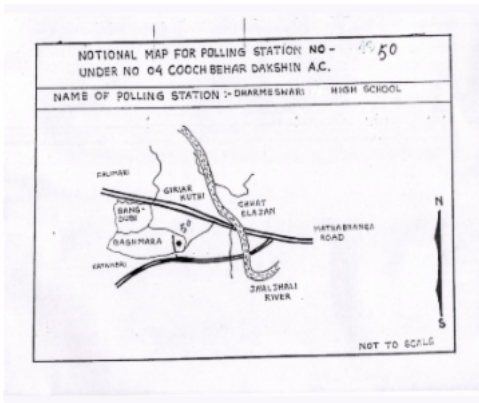

Nazri Naksha