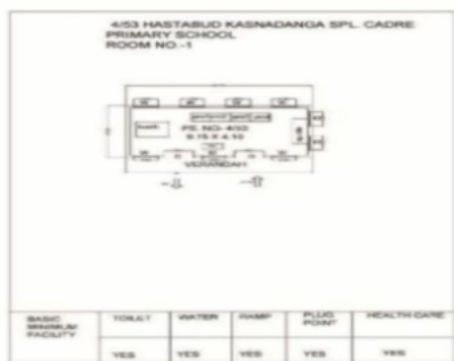

নির্বাচক নিবন্ধন আধিকারিকের স্বাক্ষর

Nazri Naksha

Google Map View

Polling Station Building Front View

Polling Station Front View

Cad View

Key MAP View

1 নাম : জোহোরা খাতুন পিতার নাম : গফুর আলী মিয়া বাড়ির নং : এন0024 বয়স : 27 লিঙ্গ : মহিলা	TSX1951474 ফটো উপলব্ধ	2 নাম : গফুর আলী মিয়া পিতার নাম : মছরুদ্দিন মিয়া বাড়ির নং : n0024 বয়স : 53 লিঙ্গ : পুরুষ	DWP2414829 ফটো উপলব্ধ	3 নাম : আব্দুল হামিদ পিতার নাম : জয়নাল মিয়া বাড়ির নং : n0034 বয়স : 32 লিঙ্গ : পুরুষ	TSX1774678 ফটো উপলব্ধ
4 নাম : রাবেয়া খাতুন পিতার নাম : গফুর আলী মিয়া বাড়ির নং : n0024 বয়স : 31 লিঙ্গ : মহিলা	TSX1549187 ফটো উপলব্ধ	5 নাম : কুহেলিকা বিশ্বাস স্বামীর নাম : আব্দুল হামিদ বাড়ির নং : এন0034 বয়স : 29 লিঙ্গ : মহিলা	TSX2187771 ফটো উপলব্ধ	6 নাম : আজিদুল হক মায়ের নাম : আমিনা বিবি বাড়ির নং : n0024 বয়স : 42 লিঙ্গ : পুরুষ	TSX0218891 ফটো উপলব্ধ
7 নাম : আমিনা বিবি স্বামীর নাম : মছর উদ্দিন মিয়া বাড়ির নং : n0024 বয়স : 86 লিঙ্গ : মহিলা	WB/01/005/339345 ফটো উপলব্ধ	8 নাম : রাহেনা খাতুন পিতার নাম : গফুর আলী মিয়া বাড়ির নং : n0024 বয়স : 30 লিঙ্গ : মহিলা	TSX1665660 ফটো উপলব্ধ	9 নাম : আছিমা বিবি স্বামীর নাম : জয়নাল মিয়া বাড়ির নং : n0034 বয়স : 56 লিঙ্গ : মহিলা	WB/01/005/339667 ফটো উপলব্ধ
10 নাম : আনোয়ারা বিবি স্বামীর নাম : গফুর আলী বাড়ির নং : n0024 বয়স : 55 লিঙ্গ : মহিলা	WB/01/005/339019 ফটো উপলব্ধ	11 নাম : লতিফা বিবি স্বামীর নাম : আজিদুল হক বাড়ির নং : n0024 বয়স : 36 লিঙ্গ : মহিলা	TSX1665843 ফটো উপলব্ধ	12 নাম : সঞ্জীব সাহা পিতার নাম : বরেন্দ্র চন্দ্র সাহা বাড়ির নং : n0121 বয়স : 33 লিঙ্গ : পুরুষ	TSX1368240 ফটো উপলব্ধ
13 নাম : সুচিত্রা (বর্মন) সাহা স্বামীর নাম : শ্যামল কুমার সাহা বাড়ির নং : n0121 বয়স : 43 লিঙ্গ : মহিলা	DWP2413722 ফটো উপলব্ধ	14 নাম : মেহের আলী পিতার নাম : কবির আলী মিয়া বাড়ির নং : n0166 বয়স : 41 লিঙ্গ : পুরুষ	TSX1665801 ফটো উপলব্ধ	15 নাম : অপিয়া বিবি স্বামীর নাম : নজরুল ইসলাম বাড়ির নং : n0081 বয়স : 56 লিঙ্গ : মহিলা	WB/01/005/339433 ফটো উপলব্ধ
16 নাম : নজর আলী মিয়া পিতার নাম : মেহের উদ্দিন মিয়া বাড়ির নং : n0081 বয়স : 61 লিঙ্গ : পুরুষ	DWP2413144 ফটো উপলব্ধ	17 নাম : রফিক ইসলাম পিতার নাম : দাবির মিয়া বাড়ির নং : n0128 বয়স : 31 লিঙ্গ : পুরুষ	TSX1665793 ফটো উপলব্ধ	18 নাম : রসিদুল ইসলাম পিতার নাম : দাবির মিয়া বাড়ির নং : n0128 বয়স : 32 লিঙ্গ : পুরুষ	TSX1665777 ফটো উপলব্ধ
19 নাম : মামোনা বিবি স্বামীর নাম : রফিক ইসলাম বাড়ির নং : n0128 বয়স : 30 লিঙ্গ : মহিলা	TSX1774942 ফটো উপলব্ধ	20 নাম : মামনি ঈশোর (বর্মন) স্বামীর নাম : অমল ঈশোর বাড়ির নং : n0048 বয়স : 34 লিঙ্গ : মহিলা	TSX1549229 ফটো উপলব্ধ	21 নাম : কমল রায় ঈশোর পিতার নাম : বিমলেন্দু রায় ঈশোর বাড়ির নং : n0048 বয়স : 41 লিঙ্গ : পুরুষ	DWP2616126 ফটো উপলব্ধ
22 নাম : রাকেশ ঈশোর পিতার নাম : রবিন ঈশোর বাড়ির নং : n0044 বয়স : 29 লিঙ্গ : পুরুষ	TSX1911254 ফটো উপলব্ধ	23 নাম : শিশির কুমার রায় ঈশোর পিতার নাম : গিরীন্দ্র নাথ রায় ঈশোর বাড়ির নং : n0067 বয়স : 51 লিঙ্গ : পুরুষ	TSX2481166 ফটো উপলব্ধ	24 নাম : অজয় ঈশোর পিতার নাম : উপেন ঈশোর বাড়ির নং : n0046 বয়স : 27 লিঙ্গ : পুরুষ	TSX1864651 ফটো উপলব্ধ
25 নাম : নিখিল রায় ঈশোর পিতার নাম : গিরীন্দ্র নাথ রায় ঈশোর বাড়ির নং : n0067 বয়স : 47 লিঙ্গ : পুরুষ	DWP2116309 ফটো উপলব্ধ	26 নাম : সুদন দাস পিতার নাম : শিবেশ্বর দাস বাড়ির নং : n0048 বয়স : 34 লিঙ্গ : পুরুষ	TSX1774637 ফটো উপলব্ধ	27 নাম : পূর্ণেন্দু ঈশোর পিতার নাম : ভবেন্দ্র ঈশোর বাড়ির নং : n0048 বয়স : 73 লিঙ্গ : পুরুষ	WB/01/005/339281 ফটো উপলব্ধ
28 নাম : বেশমতি রায় ঈশোর স্বামীর নাম : অমর রায় ঈশোর বাড়ির নং : n0047 বয়স : 42 লিঙ্গ : মহিলা	DWP2877868 ফটো উপলব্ধ	29 নাম : সুচিত্রা ঈশোর স্বামীর নাম : সমর ঈশোর বাড়ির নং : n0047 বয়স : 56 লিঙ্গ : মহিলা	WB/01/005/339416 ফটো উপলব্ধ	30 নাম : সুমিত্রা ঈশোর স্বামীর নাম : সুনীল ঈশোর বাড়ির নং : n0045 বয়স : 56 লিঙ্গ : মহিলা	DWP2413151 ফটো উপলব্ধ