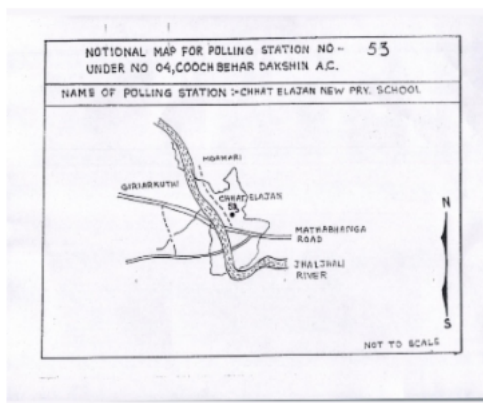

Nazri Naksha