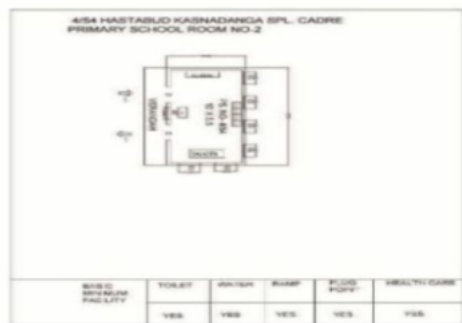

নির্বাচক নিবন্ধন আধিকারিকের স্বাক্ষর

Nazri Naksha

Google Map View

Polling Station Building Front View

Polling Station Front View

Cad View

Key MAP View

1 নাম : .রোমেনা খাতুন স্বামীর নাম : নূর ইসলাম মিয়া বাড়ির নং : এন0088 বয়স : 26 লিঙ্গ : মহিলা	TSX2188373 ফটো উপলব্ধ	2 নাম : আজির বিবি স্বামীর নাম : নূর ইসলাম মিয়া বাড়ির নং : n0083 বয়স : 51 লিঙ্গ : মহিলা	WB/01/005/342691 ফটো উপলব্ধ	3 নাম : নূর ইসলাম মিয়া পিতার নাম : আছিরুদ্দিন মিয়া বাড়ির নং : n0083 বয়স : 56 লিঙ্গ : পুরুষ	TSX2494987 ফটো উপলব্ধ
4 নাম : মোহাম্মদ সোহেল রানা আনসারি পিতার নাম : আলিমুদ্দিন মিয়া বাড়ির নং : n0033 বয়স : 24 লিঙ্গ : পুরুষ	TSX2144657 ফটো উপলব্ধ	5 নাম : .আলিম আব্দুল মায়ের নাম : আজহারি বিবি বাড়ির নং : এন0048 বয়স : 26 লিঙ্গ : পুরুষ	TSX2188316 ফটো উপলব্ধ	6 নাম : মোস্তাফা হোসেন পিতার নাম : মকবুল হোসেন বাড়ির নং : n0048 বয়স : 32 লিঙ্গ : পুরুষ	TSX1666130 ফটো উপলব্ধ
7 নাম : মনোয়ারা বিবি স্বামীর নাম : জয়নাল আবেদিন বাড়ির নং : n0048 বয়স : 56 লিঙ্গ : মহিলা	TSX2060069 ফটো উপলব্ধ	8 নাম : রশিদুল হক পিতার নাম : জহিরুল হক বাড়ির নং : n0048 বয়স : 31 লিঙ্গ : পুরুষ	TSX1448554 ফটো উপলব্ধ	9 নাম : মজিবুল ইসলাম পিতার নাম : জয়নাল আবেদিন বাড়ির নং : n0048 বয়স : 37 লিঙ্গ : পুরুষ	TSX1549328 ফটো উপলব্ধ
10 নাম : জেসমিন খাতুন (বিবি) স্বামীর নাম : রশিদুল হক বাড়ির নং : n0048 বয়স : 31 লিঙ্গ : মহিলা	TSX1666197 ফটো উপলব্ধ	11 নাম : রাহুল ইসলাম পিতার নাম : জয়নাল আবেদিন বাড়ির নং : n0048 বয়স : 30 লিঙ্গ : পুরুষ	TSX1549278 ফটো উপলব্ধ	12 নাম : রেজাউল হক পিতার নাম : জহিরুল হক বাড়ির নং : n0048 বয়স : 30 লিঙ্গ : পুরুষ	TSX1666296 ফটো উপলব্ধ
13 নাম : মমিনুর রহমান পিতার নাম : জয়নাল আবেদিন বাড়ির নং : n0048 বয়স : 33 লিঙ্গ : পুরুষ	TSX1448562 ফটো উপলব্ধ	14 নাম : জহিরুল হক পিতার নাম : সফিউদ্দিন মিয়া বাড়ির নং : n0048 বয়স : 55 লিঙ্গ : পুরুষ	TSX2059905 ফটো উপলব্ধ	15 নাম : রোশনা বিবি স্বামীর নাম : জহিরুল হক বাড়ির নং : n0048 বয়স : 51 লিঙ্গ : মহিলা	TSX2059913 ফটো উপলব্ধ
16 নাম : আসেদা বানু স্বামীর নাম : মমিনুর রহমান বাড়ির নং : n0048 বয়স : 27 লিঙ্গ : মহিলা	TSX1865070 ফটো উপলব্ধ	17 নাম : জয়নাল আবেদিন পিতার নাম : সফিউদ্দিন মিয়া বাড়ির নং : n0048 বয়স : 65 লিঙ্গ : পুরুষ	TSX2060044 ফটো উপলব্ধ	18 নাম : মফিজার আলম পিতার নাম : সুফতান রহমান বাড়ির নং : n0037 বয়স : 24 লিঙ্গ : পুরুষ	TSX2140945 ফটো উপলব্ধ
19 নাম : আজাদ আলম পিতার নাম : অরিন হোসেন বাড়ির নং : n0141 বয়স : 35 লিঙ্গ : পুরুষ	TSX1550060 ফটো উপলব্ধ	20 নাম : নজরুল ইসলাম পিতার নাম : কাসেম আলী মিয়া বাড়ির নং : n0002 বয়স : 37 লিঙ্গ : পুরুষ	DWP2878304 ফটো উপলব্ধ	21 নাম : বজির বিবি স্বামীর নাম : কাসেম আলী বাড়ির নং : n0002 বয়স : 52 লিঙ্গ : মহিলা	TSX2457810 ফটো উপলব্ধ
22 নাম : জায়েদা বিবি স্বামীর নাম : আনোয়ার হোসেন বাড়ির নং : n0074 বয়স : 40 লিঙ্গ : মহিলা	DWP2416667 ফটো উপলব্ধ	23 নাম : মিয়াছার আলি পিতার নাম : গরিউল্লা মিয়া বাড়ির নং : n0074 বয়স : 71 লিঙ্গ : পুরুষ	WB/01/005/342232 ফটো উপলব্ধ	24 নাম : আনোয়ার হোসেন পিতার নাম : মিয়াছার আলী বাড়ির নং : n0074 বয়স : 43 লিঙ্গ : পুরুষ	DWP2415131 ফটো উপলব্ধ
25 নাম : জহিরুল হক পিতার নাম : কাসেম আলী বাড়ির নং : n0002 বয়স : 33 লিঙ্গ : পুরুষ	TSX1368919 ফটো উপলব্ধ	26 নাম : সরিফা বিবি স্বামীর নাম : জহিরুল হক বাড়ির নং : n0002 বয়স : 30 লিঙ্গ : মহিলা	TSX1775170 ফটো উপলব্ধ	27 নাম : হাসিনা বানু পিতার নাম : হোসেন আলী বাড়ির নং : n0002 বয়স : 38 লিঙ্গ : মহিলা	TSX1448661 ফটো উপলব্ধ
28 নাম : ফাতেমা বিবি স্বামীর নাম : মিয়াছার মিয়া বাড়ির নং : n0074 বয়স : 61 লিঙ্গ : মহিলা	WB/01/005/342222 ফটো উপলব্ধ	29 নাম : আজাদ হোসেন মায়ের নাম : হাসিনা বানু বাড়ির নং : 0002 বয়স : 22 লিঙ্গ : পুরুষ	TSX2279016 ফটো উপলব্ধ	30 নাম : আমির হোসেন পিতার নাম : মিয়াছার আলী বাড়ির নং : n0074 বয়স : 39 লিঙ্গ : পুরুষ	DWP2801561 ফটো উপলব্ধ