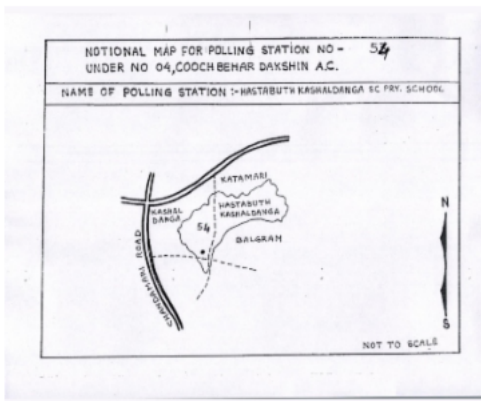

Nazri Naksha