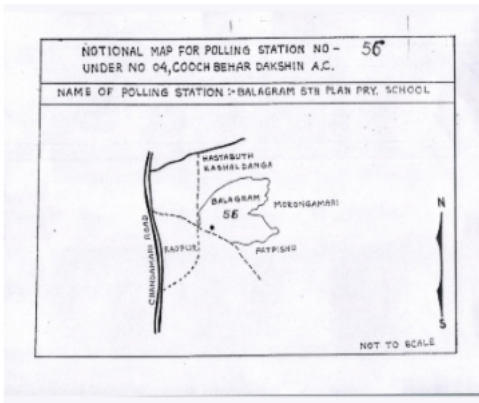

Nazri Naksha