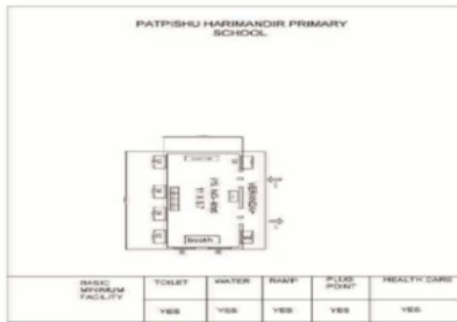

নির্বাচক নিবন্ধন আধিকারিকের স্বাক্ষর

Nazri Naksha

Google Map View

Polling Station Building Front View

Polling Station Front View

Cad View

Key MAP View

1 নাম : রেজিনা বিবি স্বামীর নাম: মোঃ আমীর হোসেন বাড়ির নং : n0221 বয়স : 49 লিঙ্গ : মহিলা	CGT1260777 ফটো উপলব্ধ	2 নাম : শ্যামলী বর্মন স্বামীর নাম: জয়ধর বর্মন বাড়ির নং : n0085 বয়স : 39 লিঙ্গ : মহিলা	DWP2802189 ফটো উপলব্ধ	3 নাম : মোঃ আমীর হোসেন পিতার নাম: মোঃ আনহার আলি বাড়ির নং : n0220 বয়স : 58 লিঙ্গ : পুরুষ	DWP0074880 ফটো উপলব্ধ
4 নাম : জয়িতা রায় স্বামীর নাম: জয় প্রসাদ রায় বাড়ির নং : এন0143 বয়স : 23 লিঙ্গ : মহিলা	TSX2189686 ফটো উপলব্ধ	5 নাম : চন্দনা বর্মন স্বামীর নাম: ইন্দ্রজিৎ বর্মন বাড়ির নং : n0143 বয়স : 44 লিঙ্গ : মহিলা	TSX0233643 ফটো উপলব্ধ	6 নাম : ইন্দ্রজিৎ বর্মন পিতার নাম: শতীশচন্দ্র বর্মন বাড়ির নং : n0143 বয়স : 50 লিঙ্গ : পুরুষ	TSX2041655 ফটো উপলব্ধ
7 নাম : অনিতা (দলাই) রায় স্বামীর নাম: রমেশ চন্দ্র রায় বাড়ির নং : n0237 বয়স : 37 লিঙ্গ : মহিলা	TSX1160662 ফটো উপলব্ধ	8 নাম : নিরোদা অধিকারী স্বামীর নাম: পদ্মনাথ অধিকারী বাড়ির নং : n0205 বয়স : 49 লিঙ্গ : মহিলা	DWP2118313 ফটো উপলব্ধ	9 নাম : প্রদীপ অধিকারী পিতার নাম: দিলীপ অধিকারী বাড়ির নং : এন0183 বয়স : 26 লিঙ্গ : পুরুষ	TSX2189553 ফটো উপলব্ধ
10 নাম : দীপক অধিকারী পিতার নাম: দীলিপ অধিকারী বাড়ির নং : n0183 বয়স : 29 লিঙ্গ : পুরুষ	TSX1775733 ফটো উপলব্ধ	11 নাম : সজল অধিকারী পিতার নাম: ক্ষেত্রনাথ অধিকারী বাড়ির নং : এন0205 বয়স : 25 লিঙ্গ : পুরুষ	TSX2246072 ফটো উপলব্ধ	12 নাম : বিষ্ণু অধিকারী পিতার নাম: টাবলু অধিকারী বাড়ির নং : n0183 বয়স : 34 লিঙ্গ : পুরুষ	TSX1177096 ফটো উপলব্ধ
13 নাম : হিতেন অধিকারী পিতার নাম: পদ্মনাথ অধিকারী বাড়ির নং : এন0205 বয়স : 26 লিঙ্গ : পুরুষ	TSX2246007 ফটো উপলব্ধ	14 নাম : প্রফুল্ল নাথ অধিকারী পিতার নাম: নন্দেশ্বর অধিকারী বাড়ির নং : এন0205 বয়স : 46 লিঙ্গ : পুরুষ	DWP1652700 ফটো উপলব্ধ	15 নাম : ভদ্রনাথ অধিকারী পিতার নাম: নন্দেশ্বর অধিকারী বাড়ির নং : n0205 বয়স : 55 লিঙ্গ : পুরুষ	WB/01/005/345225 ফটো উপলব্ধ
16 নাম : মেনকা বর্মন স্বামীর নাম: সুভাষ চন্দ্র বর্মন বাড়ির নং : n0198 বয়স : 40 লিঙ্গ : মহিলা	TSX1369339 ফটো উপলব্ধ	17 নাম : বিনোদ অধিকারী পিতার নাম: বিমল অধিকারী বাড়ির নং : n0198 বয়স : 40 লিঙ্গ : পুরুষ	DWP2417806 ফটো উপলব্ধ	18 নাম : জয়ন্তী অধিকারী (রায়) স্বামীর নাম: প্রফুল্লনাথ অধিকারী বাড়ির নং : n0205 বয়স : 35 লিঙ্গ : মহিলা	TSX1550334 ফটো উপলব্ধ
19 নাম : গোলাপী অধিকারী স্বামীর নাম: ক্ষেত্রনাথ অধিকারী বাড়ির নং : n0205 বয়স : 44 লিঙ্গ : মহিলা	DWP2118321 ফটো উপলব্ধ	20 নাম : দুর্লু অধিকারী পিতার নাম: বিমল অধিকারী বাড়ির নং : n0198 বয়স : 36 লিঙ্গ : পুরুষ	DWP2878635 ফটো উপলব্ধ	21 নাম : বাসন্তী অধিকারী স্বামীর নাম: দিলীপ অধিকারী বাড়ির নং : n0183 বয়স : 49 লিঙ্গ : মহিলা	DWP1652783 ফটো উপলব্ধ
22 নাম : টিলাটিলা অধিকারী স্বামীর নাম: ভীষ্মনাথ অধিকারী বাড়ির নং : n0187 বয়স : 67 লিঙ্গ : মহিলা	WB/01/005/345329 ফটো উপলব্ধ	23 নাম : মনোরঞ্জন অধিকারী পিতার নাম: টাবলু অধিকারী বাড়ির নং : n0183 বয়স : 33 লিঙ্গ : পুরুষ	TSX1550128 ফটো উপলব্ধ	24 নাম : মামনী অধিকারী স্বামীর নাম: দুর্লু অধিকারী বাড়ির নং : n0198 বয়স : 37 লিঙ্গ : মহিলা	TSX1176676 ফটো উপলব্ধ
25 নাম : নিরোবালা অধিকারী স্বামীর নাম: টাবলু অধিকারী বাড়ির নং : n0183 বয়স : 49 লিঙ্গ : মহিলা	TSX2491173 ফটো উপলব্ধ	26 নাম : টাবলু অধিকারী পিতার নাম: ভীমরাজ অধিকারী বাড়ির নং : n0183 বয়স : 52 লিঙ্গ : পুরুষ	WB/01/005/345530 ফটো উপলব্ধ	27 নাম : শকুন্তলা অধিকারী স্বামীর নাম: ভদ্র নাথ অধিকারী বাড়ির নং : n0205 বয়স : 44 লিঙ্গ : মহিলা	DWP2118339 ফটো উপলব্ধ
28 নাম : ক্ষেত্রনাথ অধিকারী পিতার নাম: নন্দেশ্বর অধিকারী বাড়ির নং : এন0205 বয়স : 53 লিঙ্গ : পুরুষ	WB/01/005/345278 ফটো উপলব্ধ	29 নাম : বেনীবালা অধিকারী স্বামীর নাম: বিমল অধিকারী বাড়ির নং : n0198 বয়স : 57 লিঙ্গ : মহিলা	WB/01/005/345403 ফটো উপলব্ধ	30 নাম : বিমল অধিকারী পিতার নাম: ভবেন্দ্র অধিকারী বাড়ির নং : n0198 বয়স : 63 লিঙ্গ : পুরুষ	WB/01/005/345379 ফটো উপলব্ধ