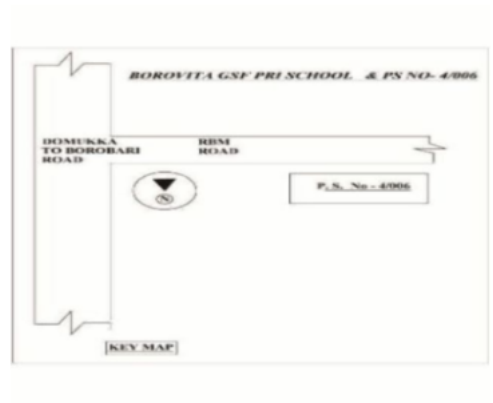

নির্বাচক নিবন্ধন আধিকারিকের স্বাক্ষর

Nazri Naksha

Google Map View

Polling Station Building Front View

Polling Station Front View

Cad View

Key MAP View

1 নাম : আসমা খাতুন স্বামীর নাম : সুমেশ্বর আলী বাড়ির নং : n0151 বয়স : 37 লিঙ্গ : মহিলা	TSX1754258 ফটো উপলব্ধ	2 নাম : মকসেদুল পিতার নাম : গুলাম মিয়া বাড়ির নং : n0117 বয়স : 40 লিঙ্গ : পুরুষ	TSX0024125 ফটো উপলব্ধ	3 নাম : মহসীন আলি পিতার নাম : গলাম মিয়া আলি বাড়ির নং : n0117 বয়স : 44 লিঙ্গ : পুরুষ	DWP1566421 ফটো উপলব্ধ
4 নাম : রহিমা বেগম স্বামীর নাম : নিজামুদ্দিন মিয়া বাড়ির নং : n0151 বয়স : 62 লিঙ্গ : মহিলা	WB/01/005/231062 ফটো উপলব্ধ	5 নাম : সাদ্দাম হোসেন পিতার নাম : শাহের আলি বাড়ির নং : n0119 বয়স : 32 লিঙ্গ : পুরুষ	TSX1426014 ফটো উপলব্ধ	6 নাম : মনছুর আলি পিতার নাম : নিজামুদ্দিন মিয়া বাড়ির নং : n0151 বয়স : 51 লিঙ্গ : পুরুষ	TSX2054377 ফটো উপলব্ধ
7 নাম : চানবি খাতুন স্বামীর নাম : গলাম মিয়া বাড়ির নং : n0117 বয়স : 76 লিঙ্গ : মহিলা	WB/01/005/231161 ফটো উপলব্ধ	8 নাম : নছিরন বিবি স্বামীর নাম : সুরত আলী বাড়ির নং : n0153 বয়স : 40 লিঙ্গ : মহিলা	DWP2600682 ফটো উপলব্ধ	9 নাম : ফিরোজ আলী পিতার নাম : খাইরুদ্দিন মিয়া বাড়ির নং : n0145 বয়স : 38 লিঙ্গ : পুরুষ	DWP2600872 ফটো উপলব্ধ
10 নাম : সবিতা দাস পিতার নাম : হরিচরন দাস বাড়ির নং : এন0190 বয়স : 31 লিঙ্গ : মহিলা	XFB1960236 ফটো উপলব্ধ	11 নাম : হালিমা বিবি স্বামীর নাম : মকসেদুল বাড়ির নং : n0117 বয়স : 39 লিঙ্গ : মহিলা	TSX1529486 ফটো উপলব্ধ	12 নাম : ছালেয়া খাতুন স্বামীর নাম : বাহার আলী বাড়ির নং : n0119 বয়স : 61 লিঙ্গ : মহিলা	TSX2070720 ফটো উপলব্ধ
13 নাম : ওহিদা বানু স্বামীর নাম : মকসেদুল হক বাড়ির নং : n0117 বয়স : 38 লিঙ্গ : মহিলা	TSX1529262 ফটো উপলব্ধ	14 নাম : সুরত আলী পিতার নাম : নছিরুদ্দিন বাড়ির নং : n0153 বয়স : 61 লিঙ্গ : পুরুষ	WB/01/005/231420 ফটো উপলব্ধ	15 নাম : সায়েদ আলী পিতার নাম : খাইরুদ্দিন মিয়া বাড়ির নং : n0150 বয়স : 51 লিঙ্গ : পুরুষ	WB/01/005/231147 ফটো উপলব্ধ
16 নাম : অজিনুর খান পিতার নাম : ছায়েদ আলী বাড়ির নং : n0150 বয়স : 31 লিঙ্গ : পুরুষ	TSX1644756 ফটো উপলব্ধ	17 নাম : আজিনা বানু পিতার নাম : শাহের আলী বাড়ির নং : n0119 বয়স : 28 লিঙ্গ : মহিলা	TSX1754308 ফটো উপলব্ধ	18 নাম : সফিয়া খাতুন পিতার নাম : শাহের আলী বাড়ির নং : n0152 বয়স : 32 লিঙ্গ : মহিলা	TSX1645209 ফটো উপলব্ধ
19 নাম : মজিরন মেছা স্বামীর নাম : খেজমুদ্দিন মিয়া বাড়ির নং : n0146 বয়স : 69 লিঙ্গ : মহিলা	WB/01/005/231102 ফটো উপলব্ধ	20 নাম : নারগিস পারভীন স্বামীর নাম : সাদ্দাম হোসেন বাড়ির নং : এন0119 বয়স : 24 লিঙ্গ : মহিলা	TSX2251007 ফটো উপলব্ধ	21 নাম : জারিনা খাতুন স্বামীর নাম : মহসীন আলী বাড়ির নং : n0117 বয়স : 35 লিঙ্গ : মহিলা	TSX1529445 ফটো উপলব্ধ
22 নাম : মকসেদুল হক পিতার নাম : গুলাম মিয়া বাড়ির নং : n0117 বয়স : 38 লিঙ্গ : পুরুষ	DWP2600807 ফটো উপলব্ধ	23 নাম : আমজাদ খান পিতার নাম : ছায়েদ আলী বাড়ির নং : n0150 বয়স : 32 লিঙ্গ : পুরুষ	TSX1529437 ফটো উপলব্ধ	24 নাম : আজিমা খাতুন স্বামীর নাম : ছায়েদ আলী বাড়ির নং : n0150 বয়স : 59 লিঙ্গ : মহিলা	WB/01/005/231134 ফটো উপলব্ধ
25 নাম : দুলালী খাতুন স্বামীর নাম : অজি নুর খান বাড়ির নং : এন0125 বয়স : 24 লিঙ্গ : মহিলা	TSX2252617 ফটো উপলব্ধ	26 নাম : নূরুল হোসেন পিতার নাম : শাহের আলী বাড়ির নং : n0152 বয়স : 39 লিঙ্গ : পুরুষ	TSX0024141 ফটো উপলব্ধ	27 নাম : রুপবান মেছা স্বামীর নাম : শাহের আলী বাড়ির নং : n0152 বয়স : 63 লিঙ্গ : মহিলা	WB/01/005/231401 ফটো উপলব্ধ
28 নাম : মোজাক্কর আলী পিতার নাম : খেজমুদ্দিন মিয়া বাড়ির নং : n0146 বয়স : 41 লিঙ্গ : পুরুষ	TSX0024091 ফটো উপলব্ধ	29 নাম : নবিয়াল হোসেন পিতার নাম : সুরত আলী বাড়ির নং : n0153 বয়স : 27 লিঙ্গ : পুরুষ	TSX1850049 ফটো উপলব্ধ	30 নাম : আনোরা খাতুন স্বামীর নাম : সুরত আলী বাড়ির নং : n0153 বয়স : 37 লিঙ্গ : মহিলা	TSX1645019 ফটো উপলব্ধ