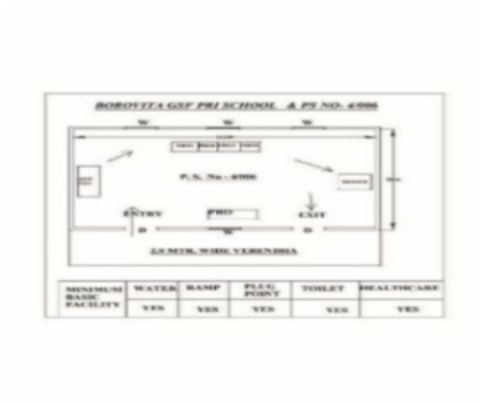

নির্বাচক নিবন্ধন আধিকারিকের স্বাক্ষর

Nazri Naksha

Google Map View

Polling Station Building Front View

Polling Station Front View

Cad View

Key MAP View

1 নাম : আসমা খাতুন স্বামীর নাম : সুমেশ্বর আলী বাড়ির নং : n0151 বয়স : 37 লিঙ্গ : মহিলা	TSX1754258 ফটো উপলব্ধ	2 নাম : মকসেদুল পিতার নাম : গুলাম মিয়া বাড়ির নং : n0117 বয়স : 40 লিঙ্গ : পুরুষ	TSX0024125 ফটো উপলব্ধ	3 নাম : মহসীন আলি পিতার নাম : গলাম মিয়া আলি বাড়ির নং : n0117 বয়স : 44 লিঙ্গ : পুরুষ	DWP1566421 ফটো উপলব্ধ
4 নাম : রহিমা বেগম স্বামীর নাম : নিজামুদ্দিন মিয়া বাড়ির নং : n0151 বয়স : 62 লিঙ্গ : মহিলা	WB/01/005/231062 ফটো উপলব্ধ	5 নাম : সাদ্দাম হোসেন পিতার নাম : শাহের আলি বাড়ির নং : n0119 বয়স : 32 লিঙ্গ : পুরুষ	TSX1426014 ফটো উপলব্ধ	6 নাম : মনছুর আলি পিতার নাম : নিজামুদ্দিন মিয়া বাড়ির নং : n0151 বয়স : 51 লিঙ্গ : পুরুষ	TSX2054377 ফটো উপলব্ধ
7 নাম : চানবি খাতুন স্বামীর নাম : গলাম মিয়া বাড়ির নং : n0117 বয়স : 76 লিঙ্গ : মহিলা	WB/01/005/231161 ফটো উপলব্ধ	8 নাম : নছিরন বিবি স্বামীর নাম : সুরত আলী বাড়ির নং : n0153 বয়স : 40 লিঙ্গ : মহিলা	DWP2600682 ফটো উপলব্ধ	9 নাম : ফিরোজ আলী পিতার নাম : খাইরুদ্দিন মিয়া বাড়ির নং : n0145 বয়স : 38 লিঙ্গ : পুরুষ	DWP2600872 ফটো উপলব্ধ
10 নাম : সবিতা দাস পিতার নাম : হরিচরন দাস বাড়ির নং : এন0190 বয়স : 31 লিঙ্গ : মহিলা	XFB1960236 ফটো উপলব্ধ	11 নাম : হালিমা বিবি স্বামীর নাম : মকসেদুল বাড়ির নং : n0117 বয়স : 39 লিঙ্গ : মহিলা	TSX1529486 ফটো উপলব্ধ	12 নাম : ছালেয়া খাতুন স্বামীর নাম : বাহার আলী বাড়ির নং : n0119 বয়স : 61 লিঙ্গ : মহিলা	TSX2070720 ফটো উপলব্ধ
13 নাম : ওহিদা বানু স্বামীর নাম : মকসেদুল হক বাড়ির নং : n0117 বয়স : 38 লিঙ্গ : মহিলা	TSX1529262 ফটো উপলব্ধ	14 নাম : সুরত আলী পিতার নাম : নছিরুদ্দিন বাড়ির নং : n0153 বয়স : 61 লিঙ্গ : পুরুষ	WB/01/005/231420 ফটো উপলব্ধ	15 নাম : সায়েদ আলী পিতার নাম : খাইরুদ্দিন মিয়া বাড়ির নং : n0150 বয়স : 51 লিঙ্গ : পুরুষ	WB/01/005/231147 ফটো উপলব্ধ
16 নাম : অজিনুর খান পিতার নাম : ছায়েদ আলী বাড়ির নং : n0150 বয়স : 31 লিঙ্গ : পুরুষ	TSX1644756 ফটো উপলব্ধ	17 নাম : আজিনা বানু পিতার নাম : শাহের আলী বাড়ির নং : n0119 বয়স : 28 লিঙ্গ : মহিলা	TSX1754308 ফটো উপলব্ধ	18 নাম : সফিয়া খাতুন পিতার নাম : শাহের আলী বাড়ির নং : n0152 বয়স : 32 লিঙ্গ : মহিলা	TSX1645209 ফটো উপলব্ধ
19 নাম : মজিরন মেছা স্বামীর নাম : খেজমুদ্দিন মিয়া বাড়ির নং : n0146 বয়স : 69 লিঙ্গ : মহিলা	WB/01/005/231102 ফটো উপলব্ধ	20 নাম : নারগিস পারভীন স্বামীর নাম : সাদ্দাম হোসেন বাড়ির নং : এন0119 বয়স : 24 লিঙ্গ : মহিলা	TSX2251007 ফটো উপলব্ধ	21 নাম : জারিনা খাতুন স্বামীর নাম : মহসীন আলী বাড়ির নং : n0117 বয়স : 35 লিঙ্গ : মহিলা	TSX1529445 ফটো উপলব্ধ
22 নাম : মকসেদুল হক পিতার নাম : গুলাম মিয়া বাড়ির নং : n0117 বয়স : 38 লিঙ্গ : পুরুষ	DWP2600807 ফটো উপলব্ধ	23 নাম : আমজাদ খান পিতার নাম : ছায়েদ আলী বাড়ির নং : n0150 বয়স : 32 লিঙ্গ : পুরুষ	TSX1529437 ফটো উপলব্ধ	24 নাম : আজিমা খাতুন স্বামীর নাম : ছায়েদ আলী বাড়ির নং : n0150 বয়স : 59 লিঙ্গ : মহিলা	WB/01/005/231134 ফটো উপলব্ধ
25 নাম : দুলালী খাতুন স্বামীর নাম : অজি নুর খান বাড়ির নং : এন0125 বয়স : 24 লিঙ্গ : মহিলা	TSX2252617 ফটো উপলব্ধ	26 নাম : নূরুল হোসেন পিতার নাম : শাহের আলী বাড়ির নং : n0152 বয়স : 39 লিঙ্গ : পুরুষ	TSX0024141 ফটো উপলব্ধ	27 নাম : রুপবান মেছা স্বামীর নাম : শাহের আলী বাড়ির নং : n0152 বয়স : 63 লিঙ্গ : মহিলা	WB/01/005/231401 ফটো উপলব্ধ
28 নাম : মোজাক্কর আলী পিতার নাম : খেজমুদ্দিন মিয়া বাড়ির নং : n0146 বয়স : 41 লিঙ্গ : পুরুষ	TSX0024091 ফটো উপলব্ধ	29 নাম : নবিয়াল হোসেন পিতার নাম : সুরত আলী বাড়ির নং : n0153 বয়স : 27 লিঙ্গ : পুরুষ	TSX1850049 ফটো উপলব্ধ	30 নাম : আনোরা খাতুন স্বামীর নাম : সুরত আলী বাড়ির নং : n0153 বয়স : 37 লিঙ্গ : মহিলা	TSX1645019 ফটো উপলব্ধ