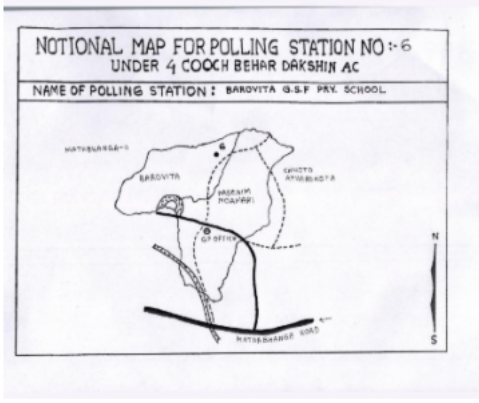

Nazri Naksha