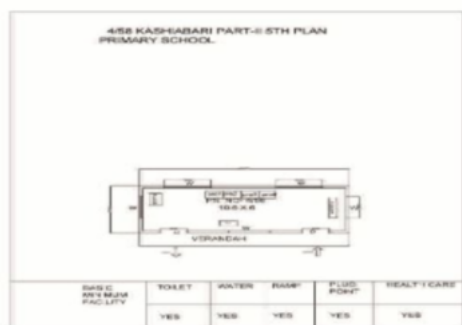

নির্বাচক নিবন্ধন আধিকারিকের স্বাক্ষর

Nazri Naksha

Google Map View

Polling Station Building Front View

Polling Station Front View

Cad View

Key MAP View

1 নাম : যমুনা অধিকারী (বর্মন) স্বামীর নাম: রঞ্জিত বর্মন বাড়ির নং : n0038 বয়স : 31 লিঙ্গ : মহিলা	TSX1550656 ফটো উপলব্ধ	2 নাম : রঞ্জিত অধিকারী পিতার নাম: অমল অধিকারী বাড়ির নং : n0038 বয়স : 39 লিঙ্গ : পুরুষ	TSX1098185 ফটো উপলব্ধ	3 নাম : সোনিমা অধিকারী পিতার নাম: পতনেশ্বর অধিকারী বাড়ির নং : এন0109 বয়স : 28 লিঙ্গ : মহিলা	XFB1939479 ফটো উপলব্ধ
4 নাম : সাবিত্রী অধিকারী স্বামীর নাম: আয়ান অধিকারী বাড়ির নং : n0033 বয়স : 48 লিঙ্গ : মহিলা	WB/01/005/354454 ফটো উপলব্ধ	5 নাম : কৌশল অধিকারী পিতার নাম: রমেশ অধিকারী বাড়ির নং : n0030 বয়স : 53 লিঙ্গ : পুরুষ	WB/01/005/354107 ফটো উপলব্ধ	6 নাম : বিপাসা বর্মন পিতার নাম: যোগেন্দ্র নাথ বর্মন বাড়ির নং : এন0030 বয়স : 27 লিঙ্গ : মহিলা	XFB2035202 ফটো উপলব্ধ
7 নাম : রতন অধিকারী পিতার নাম: আয়ান অধিকারী বাড়ির নং : n0033 বয়স : 33 লিঙ্গ : পুরুষ	TSX1449842 ফটো উপলব্ধ	8 নাম : কুন্তি অধিকারী স্বামীর নাম: কৌশল অধিকারী বাড়ির নং : n0030 বয়স : 44 লিঙ্গ : মহিলা	TSX0240937 ফটো উপলব্ধ	9 নাম : সাবিত্রী অধিকারী স্বামীর নাম: অমল অধিকারী বাড়ির নং : n0038 বয়স : 64 লিঙ্গ : মহিলা	WB/01/005/354472 ফটো উপলব্ধ
10 নাম : প্রদীপ অধিকারী পিতার নাম: আয়ান অধিকারী বাড়ির নং : রাজপুর বয়স : 35 লিঙ্গ : পুরুষ	TSX1098177 ফটো উপলব্ধ	11 নাম : আয়ান অধিকারী পিতার নাম: রমেশ অধিকারী বাড়ির নং : n0033 বয়স : 57 লিঙ্গ : পুরুষ	WB/01/005/354402 ফটো উপলব্ধ	12 নাম : ননীগোপাল অধিকারী পিতার নাম: রামকৃষ্ণপাল অধিকারী বাড়ির নং : n0030 বয়স : 37 লিঙ্গ : পুরুষ	TSX1177740 ফটো উপলব্ধ
13 নাম : পুলিন অধিকারী পিতার নাম: রমেশ অধিকারী বাড়ির নং : n0030 বয়স : 64 লিঙ্গ : পুরুষ	DWP2418150 ফটো উপলব্ধ	14 নাম : হীরোবালা অধিকারী স্বামীর নাম: রঞ্জিত অধিকারী বাড়ির নং : n0038 বয়স : 32 লিঙ্গ : মহিলা	TSX1776343 ফটো উপলব্ধ	15 নাম : জয়গোপাল অধিকারী পিতার নাম: রামকৃষ্ণপাল অধিকারী বাড়ির নং : এন0046 বয়স : 34 লিঙ্গ : পুরুষ	TSX1369560 ফটো উপলব্ধ
16 নাম : প্রতীমা কীর্তনীয়া স্বামীর নাম: ভোলানাথ কীর্তনীয়া বাড়ির নং : n0032 বয়স : 47 লিঙ্গ : মহিলা	LPC1447846 ফটো উপলব্ধ	17 নাম : ভোলানাথ কীর্তনীয়া পিতার নাম: গোষ্ঠীলাল কীর্তনীয়া বাড়ির নং : n0032 বয়স : 49 লিঙ্গ : পুরুষ	WB/01/002/333464 ফটো উপলব্ধ	18 নাম : আত্মারাম কীর্তনীয়া পিতার নাম: সচিন্দ্র নাথ কীর্তনীয়া বাড়ির নং : n0036 বয়স : 67 লিঙ্গ : পুরুষ	WB/01/005/351408 ফটো উপলব্ধ
19 নাম : সাহিনা খাতুন পিতার নাম: সাহির উদ্দিন মিয়া বাড়ির নং : এন0092 বয়স : 27 লিঙ্গ : পুরুষ	TSX1954957 ফটো উপলব্ধ	20 নাম : আজাদ হোসেন পিতার নাম: সাহির উদ্দিন মিয়া বাড়ির নং : এন0092 বয়স : 25 লিঙ্গ : পুরুষ	TSX1954965 ফটো উপলব্ধ	21 নাম : মমতাজ খাতুন পিতার নাম: জলিল মিয়া বাড়ির নং : n0140 বয়স : 26 লিঙ্গ : মহিলা	TSX2134062 ফটো উপলব্ধ
22 নাম : সরস্বতী দাস পিতার নাম: ইন্দ্ৰেন্দ্র দাস বাড়ির নং : এন0088 বয়স : 37 লিঙ্গ : মহিলা	KDC2838498 ফটো উপলব্ধ	23 নাম : গোবিন্দ পাল পিতার নাম: স্বপ্ন পাল বাড়ির নং : এন0192 বয়স : 25 লিঙ্গ : পুরুষ	TSX1955061 ফটো উপলব্ধ	24 নাম : রিম্পা পাল পিতার নাম: রণজীৎ পাল বাড়ির নং : এন0206 বয়স : 28 লিঙ্গ : মহিলা	TSX1955020 ফটো উপলব্ধ
25 নাম : সুমন পাল পিতার নাম: নরেশ পাল বাড়ির নং : এন0206 বয়স : 27 লিঙ্গ : পুরুষ	TSX1954932 ফটো উপলব্ধ	26 নাম : সুধন পাল পিতার নাম: নরেশ পাল বাড়ির নং : এন0206 বয়স : 27 লিঙ্গ : পুরুষ	TSX1954999 ফটো উপলব্ধ	27 নাম : সবিতা বর্মন স্বামীর নাম: অনিল বর্মন বাড়ির নং : n0013 বয়স : 44 লিঙ্গ : মহিলা	TSX1177757 ফটো উপলব্ধ
28 নাম : সরদিনী বর্মন স্বামীর নাম: নেন্দা বর্মন বাড়ির নং : n0013 বয়স : 66 লিঙ্গ : মহিলা	WB/01/005/351224 ফটো উপলব্ধ	29 নাম : অঞ্জলী বর্মন স্বামীর নাম: শ্যামল বর্মন বাড়ির নং : 4/60 বয়স : 27 লিঙ্গ : মহিলা	TSX1955137 ফটো উপলব্ধ	30 নাম : যাদব বর্মন পিতার নাম: রাজধর বর্মন বাড়ির নং : n0019 বয়স : 46 লিঙ্গ : পুরুষ	DWP2119816 ফটো উপলব্ধ