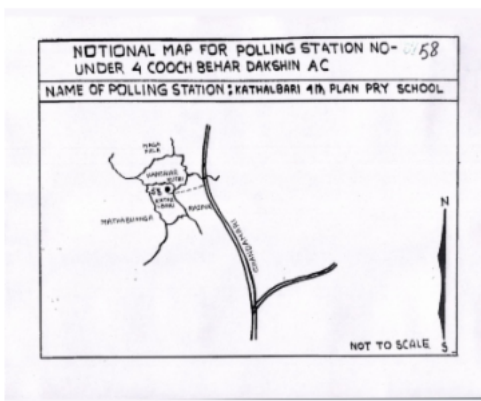

Nazri Naksha