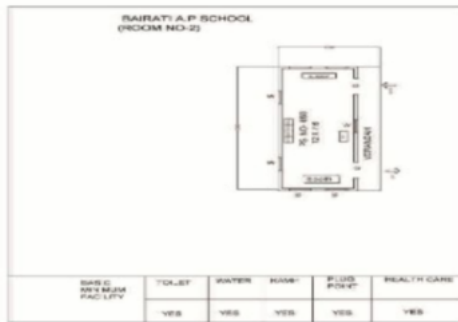

নির্বাচক নিবন্ধন আধিকারিকের স্বাক্ষর

Nazri Naksha

Google Map View

Polling Station Building Front View

Polling Station Front View

Cad View

Key MAP View

1 নাম : মোহাম্মদ জাফর সিদ্দিক পিতার নাম : নাসিরউদ্দিন মিয়া বাড়ির নং : n0005 বয়স : 42 লিঙ্গ : পুরুষ	DWP2420859 ফটো উপলব্ধ	2 নাম : জমিলা বিবি স্বামীর নাম : নাসিরউদ্দিন মিয়া বাড়ির নং : n0005 বয়স : 68 লিঙ্গ : মহিলা	DWP1694454 ফটো উপলব্ধ	3 নাম : মঞ্জু খাতুন স্বামীর নাম : জামমান সিদ্দিক বাড়ির নং : 19 বয়স : 23 লিঙ্গ : মহিলা	TSX2328268 ফটো উপলব্ধ
4 নাম : নিলুফা ইয়াসমিন স্বামীর নাম : জাফর সিদ্দিক বাড়ির নং : n0005 বয়স : 37 লিঙ্গ : মহিলা	DWP2879435 ফটো উপলব্ধ	5 নাম : শাহানুর আলম পিতার নাম : রুইসত আলি বাড়ির নং : রাজপুর বয়স : 25 লিঙ্গ : পুরুষ	TSX1956804 ফটো উপলব্ধ	6 নাম : জাম্মান সিদ্দিক পিতার নাম : নাসির উদ্দিন মিয়া বাড়ির নং : n0005 বয়স : 32 লিঙ্গ : পুরুষ	TSX1551597 ফটো উপলব্ধ
7 নাম : কৈলাশচন্দ্র শীল পিতার নাম : সুশীল চন্দ্র শীল বাড়ির নং : না বয়স : 53 লিঙ্গ : পুরুষ	DWP0675371 ফটো উপলব্ধ	8 নাম : সোনামনি স্বামীর নাম : কৈলাশ চন্দ্র শীল বাড়ির নং : না বয়স : 35 লিঙ্গ : মহিলা	TSX1179852 ফটো উপলব্ধ	9 নাম : পূর্ণিমা (কীর্তনীয়া) মজুমদার স্বামীর নাম : সাধন মজুমদার বাড়ির নং : n0167 বয়স : 33 লিঙ্গ : মহিলা	TSX1370451 ফটো উপলব্ধ
10 নাম : মুমুনিকি (সরকার) বর্মন স্বামীর নাম : হিরেশ্বর বর্মন বাড়ির নং : n0171 বয়স : 45 লিঙ্গ : মহিলা	DWP2550093 ফটো উপলব্ধ	11 নাম : চক্রধর অধিকারী পিতার নাম : হরিমোহন অধিকারী বাড়ির নং : n0163 বয়স : 71 লিঙ্গ : পুরুষ	WB/01/005/357868 ফটো উপলব্ধ	12 নাম : দিবাস অধিকারী পিতার নাম : ধীরেন অধিকারী বাড়ির নং : n0111 বয়স : 28 লিঙ্গ : পুরুষ	TSX1866607 ফটো উপলব্ধ
13 নাম : সৌমেন অধিকারী পিতার নাম : কৃষ্ণ অধিকারী বাড়ির নং : n0128 বয়স : 37 লিঙ্গ : পুরুষ	TSX1179555 ফটো উপলব্ধ	14 নাম : সবিত্রী অধিকারী স্বামীর নাম : কৃষ্ণ অধিকারী বাড়ির নং : n0128 বয়স : 54 লিঙ্গ : মহিলা	WB/01/005/357779 ফটো উপলব্ধ	15 নাম : কনিকা অধিকারী বর্মন স্বামীর নাম : সৌমেন অধিকারী বাড়ির নং : n0128 বয়স : 29 লিঙ্গ : মহিলা	TSX1932201 ফটো উপলব্ধ
16 নাম : মানিক অধিকারী পিতার নাম : জগমোহন অধিকারী বাড়ির নং : n0053 বয়স : 66 লিঙ্গ : পুরুষ	WB/01/005/357659 ফটো উপলব্ধ	17 নাম : হরি দাস অধিকারী পিতার নাম : রবিনাথ অধিকারী বাড়ির নং : n0156 বয়স : 33 লিঙ্গ : পুরুষ	TSX1450766 ফটো উপলব্ধ	18 নাম : কৃষ্ণ অধিকারী পিতার নাম : দেবারু অধিকারী বাড়ির নং : n0128 বয়স : 59 লিঙ্গ : পুরুষ	WB/01/005/357889 ফটো উপলব্ধ
19 নাম : রবিনাথ অধিকারী পিতার নাম : হরিমোহন অধিকারী বাড়ির নং : n0156 বয়স : 66 লিঙ্গ : পুরুষ	WB/01/005/357805 ফটো উপলব্ধ	20 নাম : সুভাষ অধিকারী পিতার নাম : ধীরেন অধিকারী বাড়ির নং : n0111 বয়স : 30 লিঙ্গ : পুরুষ	TSX1668136 ফটো উপলব্ধ	21 নাম : ধীরেন অধিকারী পিতার নাম : বিসাদু অধিকারী বাড়ির নং : n0111 বয়স : 63 লিঙ্গ : পুরুষ	WB/01/005/357911 ফটো উপলব্ধ
22 নাম : সমিরণ অধিকারী পিতার নাম : কৃষ্ণ অধিকারী বাড়ির নং : n0128 বয়স : 30 লিঙ্গ : পুরুষ	TSX1739333 ফটো উপলব্ধ	23 নাম : রিমি বর্মন স্বামীর নাম : সমীরন অধিকারী বাড়ির নং : এন0032 বয়স : 24 লিঙ্গ : মহিলা	TSX2424869 ফটো উপলব্ধ	24 নাম : ধনেশ অধিকারী পিতার নাম : ধীরেন অধিকারী বাড়ির নং : n0111 বয়স : 33 লিঙ্গ : পুরুষ	TSX1450790 ফটো উপলব্ধ
25 নাম : সুবাসী অধিকারী স্বামীর নাম : ধীরেন অধিকারী বাড়ির নং : n0111 বয়স : 59 লিঙ্গ : মহিলা	DWP2420123 ফটো উপলব্ধ	26 নাম : আরতি অধিকারী স্বামীর নাম : রবিনাথ অধিকারী বাড়ির নং : n0156 বয়স : 61 লিঙ্গ : মহিলা	WB/01/005/357364 ফটো উপলব্ধ	27 নাম : ইন্দ্রময়ী অধিকারী স্বামীর নাম : বিসাদু অধিকারী বাড়ির নং : n0111 বয়স : 89 লিঙ্গ : মহিলা	WB/01/005/357723 ফটো উপলব্ধ
28 নাম : সুস্মিতা বর্মন অধিকারী পিতার নাম : হরিদাস অধিকারী বাড়ির নং : রাজপুর বয়স : 26 লিঙ্গ : মহিলা	TSX1957125 ফটো উপলব্ধ	29 নাম : পবিত্রী অধিকারী স্বামীর নাম : কৃষ্ণ চন্দ্র অধিকারী বাড়ির নং : n0163 বয়স : 31 লিঙ্গ : মহিলা	TSX1777218 ফটো উপলব্ধ	30 নাম : বাসন্তী অধিকারী স্বামীর নাম : মানিক অধিকারী বাড়ির নং : n0053 বয়স : 59 লিঙ্গ : মহিলা	TSX2491363 ফটো উপলব্ধ