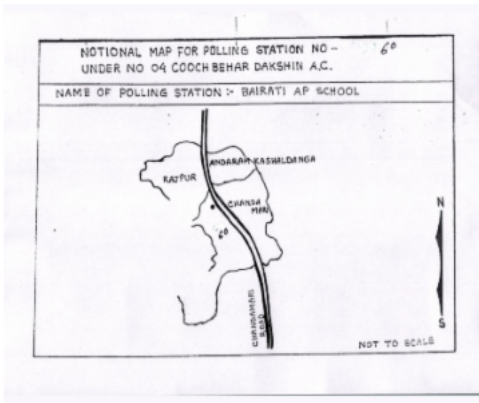

Nazri Naksha