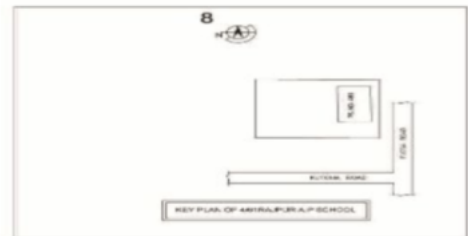

নির্বাচক নিবন্ধন আধিকারিকের স্বাক্ষর

Nazri Naksha

Google Map View

Polling Station Building Front View

Polling Station Front View

Cad View

Key MAP View

1 নাম : সাহানুর আলম পিতার নাম : কপূর আলী মিয়া বাড়ির নং : 171 বয়স : 24 লিঙ্গ : পুরুষ	TSX2218873 ফটো উপলব্ধ	2 নাম : শাহাজাহান আলম পিতার নাম : জাহিদুল মিয়া বাড়ির নং : 90 বয়স : 23 লিঙ্গ : পুরুষ	TSX2227429 ফটো উপলব্ধ	3 নাম : জাহাজীর আলম পিতার নাম : জাবেদ আলী বাড়ির নং : 85 বয়স : 23 লিঙ্গ : পুরুষ	TSX2221851 ফটো উপলব্ধ
4 নাম : মনোয়ারা বেগোম স্বামীর নাম : জাহাজীর আলম বাড়ির নং : এন0085 বয়স : 20 লিঙ্গ : মহিলা	TSX2426500 ফটো উপলব্ধ	5 নাম : মনিরুল হক পিতার নাম : আব্দুল মিয়া বাড়ির নং : n0107 বয়স : 36 লিঙ্গ : পুরুষ	TSX1179407 ফটো উপলব্ধ	6 নাম : আঞ্জু বিবি স্বামীর নাম : ফাকেরআলী মিয়া বাড়ির নং : n0107 বয়স : 53 লিঙ্গ : মহিলা	WB/01/005/357035 ফটো উপলব্ধ
7 নাম : মোছা সাজিদা খাতুন স্বামীর নাম : সাজিদুল মিয়া বাড়ির নং : n0107 বয়স : 43 লিঙ্গ : মহিলা	TSX1551977 ফটো উপলব্ধ	8 নাম : ফাকের আলী পিতার নাম : আহম্মদআলী মিয়া বাড়ির নং : n0107 বয়স : 56 লিঙ্গ : পুরুষ	WB/01/005/357084 ফটো উপলব্ধ	9 নাম : করিমুন বিবি স্বামীর নাম : সাহেব আলী বাড়ির নং : n0107 বয়স : 46 লিঙ্গ : মহিলা	DWP2420875 ফটো উপলব্ধ
10 নাম : এলিজা বেগম স্বামীর নাম : মনিরুল হক বাড়ির নং : n0107 বয়স : 31 লিঙ্গ : মহিলা	TSX1551936 ফটো উপলব্ধ	11 নাম : জেমা বিবি স্বামীর নাম : জবেদালা মিয়া বাড়ির নং : n0085 বয়স : 47 লিঙ্গ : মহিলা	DWP1694447 ফটো উপলব্ধ	12 নাম : সাহেবআলী মিয়া পিতার নাম : আহম্মদ মিয়া বাড়ির নং : n0107 বয়স : 53 লিঙ্গ : পুরুষ	TSX2222941 ফটো উপলব্ধ
13 নাম : জাবেদা আলী পিতার নাম : খয়বর মিয়া বাড়ির নং : n0085 বয়স : 53 লিঙ্গ : পুরুষ	WB/01/005/357952 ফটো উপলব্ধ	14 নাম : জাজিরুল হক পিতার নাম : জাবেদ আলী বাড়ির নং : নং085 বয়স : 26 লিঙ্গ : পুরুষ	TSX2216869 ফটো উপলব্ধ	15 নাম : আব্দুল রেজাক পিতার নাম : আজিজুল ইসলাম বাড়ির নং : n0058 বয়স : 33 লিঙ্গ : পুরুষ	TSX1451160 ফটো উপলব্ধ
16 নাম : শিবেন দাস পিতার নাম : ধীরেন দাস বাড়ির নং : n0058 বয়স : 37 লিঙ্গ : পুরুষ	TSX1551829 ফটো উপলব্ধ	17 নাম : রেজিনা বিবি স্বামীর নাম : আজিজুল ইসলাম বাড়ির নং : n0058 বয়স : 51 লিঙ্গ : মহিলা	TSX2226645 ফটো উপলব্ধ	18 নাম : নাসিদুল ইসলাম পিতার নাম : আলতাফ হোসেন বাড়ির নং : n0015 বয়স : 25 লিঙ্গ : পুরুষ	TSX2062578 ফটো উপলব্ধ
19 নাম : রসিদুল ইসলাম পিতার নাম : জাহাজীর আলী বাড়ির নং : না বয়স : 25 লিঙ্গ : পুরুষ	TSX2006302 ফটো উপলব্ধ	20 নাম : মামিফা পার্ভিন স্বামীর নাম : আব্দুল রেজাক বাড়ির নং : এন0058 বয়স : 26 লিঙ্গ : মহিলা	XFB2039220 ফটো উপলব্ধ	21 নাম : আবুবকর সিদ্দিক পিতার নাম : আজিজুল ইসলাম বাড়ির নং : n0058 বয়স : 29 লিঙ্গ : পুরুষ	TSX1668482 ফটো উপলব্ধ
22 নাম : আজিজুল ইসলাম পিতার নাম : আনছার উদ্দিন মিয়া বাড়ির নং : n0058 বয়স : 58 লিঙ্গ : পুরুষ	TSX2226652 ফটো উপলব্ধ	23 নাম : সঙ্গীতা বর্মন পিতার নাম : কান্তেশ্বর বর্মন বাড়ির নং : নং108 বয়স : 28 লিঙ্গ : মহিলা	TSX1760891 ফটো উপলব্ধ	24 নাম : বর্না পরভী পিতার নাম : আজিজুল ইসলাম বাড়ির নং : এন0050 বয়স : 22 লিঙ্গ : মহিলা	TSX2362515 ফটো উপলব্ধ
25 নাম : আনোয়ারা খাতুন স্বামীর নাম : আজিজুল মিয়া বাড়ির নং : n0185 বয়স : 35 লিঙ্গ : মহিলা	TSX1668581 ফটো উপলব্ধ	26 নাম : হাসিনা খাতুন স্বামীর নাম : মৃত খাইরুল হক বাড়ির নং : 120-24 বয়স : 29 লিঙ্গ : মহিলা	TSX2218857 ফটো উপলব্ধ	27 নাম : মোসলেমা খাতুন স্বামীর নাম : জাহাজীর আলম বাড়ির নং : 104 বয়স : 30 লিঙ্গ : মহিলা	TSX2227023 ফটো উপলব্ধ
28 নাম : রুবিনা খাতুন স্বামীর নাম : জাহাজীর আলম বাড়ির নং : 018 বয়স : 25 লিঙ্গ : মহিলা	TSX2227510 ফটো উপলব্ধ	29 নাম : অসিম চন্দ্র দাস পিতার নাম : ধীরেন দাস বাড়ির নং : n0043 বয়স : 32 লিঙ্গ : পুরুষ	TSX1668359 ফটো উপলব্ধ	30 নাম : ধীরেন দাস পিতার নাম : সতীশ দাস বাড়ির নং : n0043 বয়স : 66 লিঙ্গ : পুরুষ	TSX2034999 ফটো উপলব্ধ