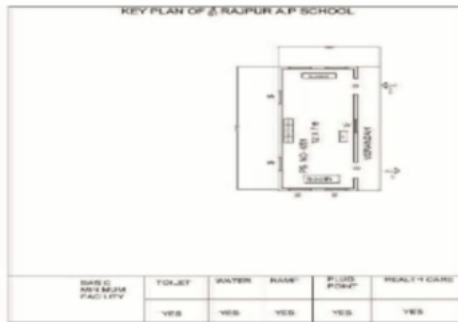

নির্বাচক নিবন্ধন আধিকারিকের স্বাক্ষর

Nazri Naksha

Google Map View

Polling Station Building Front View

Polling Station Front View

Cad View

Key MAP View

1 নাম : সাহানুর আলম পিতার নাম : কপূর আলী মিয়া বাড়ির নং : 171 বয়স : 24 লিঙ্গ : পুরুষ	TSX2218873 ফটো উপলব্ধ	2 নাম : শাহাজাহান আলম পিতার নাম : জাহিদুল মিয়া বাড়ির নং : 90 বয়স : 23 লিঙ্গ : পুরুষ	TSX2227429 ফটো উপলব্ধ	3 নাম : জাহাজীর আলম পিতার নাম : জাবেদ আলী বাড়ির নং : 85 বয়স : 23 লিঙ্গ : পুরুষ	TSX2221851 ফটো উপলব্ধ
4 নাম : মনোয়ারা বেগোম স্বামীর নাম : জাহাজীর আলম বাড়ির নং : এন0085 বয়স : 20 লিঙ্গ : মহিলা	TSX2426500 ফটো উপলব্ধ	5 নাম : মনিরুল হক পিতার নাম : আব্দুল মিয়া বাড়ির নং : n0107 বয়স : 36 লিঙ্গ : পুরুষ	TSX1179407 ফটো উপলব্ধ	6 নাম : আঞ্জু বিবি স্বামীর নাম : ফাকেরআলী মিয়া বাড়ির নং : n0107 বয়স : 53 লিঙ্গ : মহিলা	WB/01/005/357035 ফটো উপলব্ধ
7 নাম : মোছা সাজিদা খাতুন স্বামীর নাম : সাজিদুল মিয়া বাড়ির নং : n0107 বয়স : 43 লিঙ্গ : মহিলা	TSX1551977 ফটো উপলব্ধ	8 নাম : ফাকের আলী পিতার নাম : আহম্মদআলী মিয়া বাড়ির নং : n0107 বয়স : 56 লিঙ্গ : পুরুষ	WB/01/005/357084 ফটো উপলব্ধ	9 নাম : করিমুন বিবি স্বামীর নাম : সাহেব আলী বাড়ির নং : n0107 বয়স : 46 লিঙ্গ : মহিলা	DWP2420875 ফটো উপলব্ধ
10 নাম : এলিজা বেগম স্বামীর নাম : মনিরুল হক বাড়ির নং : n0107 বয়স : 31 লিঙ্গ : মহিলা	TSX1551936 ফটো উপলব্ধ	11 নাম : জেমা বিবি স্বামীর নাম : জবেদালা মিয়া বাড়ির নং : n0085 বয়স : 47 লিঙ্গ : মহিলা	DWP1694447 ফটো উপলব্ধ	12 নাম : সাহেবআলী মিয়া পিতার নাম : আহম্মদ মিয়া বাড়ির নং : n0107 বয়স : 53 লিঙ্গ : পুরুষ	TSX2222941 ফটো উপলব্ধ
13 নাম : জাবেদা আলী পিতার নাম : খয়বর মিয়া বাড়ির নং : n0085 বয়স : 53 লিঙ্গ : পুরুষ	WB/01/005/357952 ফটো উপলব্ধ	14 নাম : জাজিরুল হক পিতার নাম : জাবেদ আলী বাড়ির নং : নং085 বয়স : 26 লিঙ্গ : পুরুষ	TSX2216869 ফটো উপলব্ধ	15 নাম : আব্দুল রেজাক পিতার নাম : আজিজুল ইসলাম বাড়ির নং : n0058 বয়স : 33 লিঙ্গ : পুরুষ	TSX1451160 ফটো উপলব্ধ
16 নাম : শিবেন দাস পিতার নাম : ধীরেন দাস বাড়ির নং : n0058 বয়স : 37 লিঙ্গ : পুরুষ	TSX1551829 ফটো উপলব্ধ	17 নাম : রেজিনা বিবি স্বামীর নাম : আজিজুল ইসলাম বাড়ির নং : n0058 বয়স : 51 লিঙ্গ : মহিলা	TSX2226645 ফটো উপলব্ধ	18 নাম : নাসিদুল ইসলাম পিতার নাম : আলতাফ হোসেন বাড়ির নং : n0015 বয়স : 25 লিঙ্গ : পুরুষ	TSX2062578 ফটো উপলব্ধ
19 নাম : রসিদুল ইসলাম পিতার নাম : জাহাজীর আলী বাড়ির নং : না বয়স : 25 লিঙ্গ : পুরুষ	TSX2006302 ফটো উপলব্ধ	20 নাম : মামিফা পার্ভিন স্বামীর নাম : আব্দুল রেজাক বাড়ির নং : এন0058 বয়স : 26 লিঙ্গ : মহিলা	XFB2039220 ফটো উপলব্ধ	21 নাম : আবুবকর সিদ্দিক পিতার নাম : আজিজুল ইসলাম বাড়ির নং : n0058 বয়স : 29 লিঙ্গ : পুরুষ	TSX1668482 ফটো উপলব্ধ
22 নাম : আজিজুল ইসলাম পিতার নাম : আনছার উদ্দিন মিয়া বাড়ির নং : n0058 বয়স : 58 লিঙ্গ : পুরুষ	TSX2226652 ফটো উপলব্ধ	23 নাম : সঙ্গীতা বর্মন পিতার নাম : কান্তেশ্বর বর্মন বাড়ির নং : নং108 বয়স : 28 লিঙ্গ : মহিলা	TSX1760891 ফটো উপলব্ধ	24 নাম : বর্না পরভী পিতার নাম : আজিজুল ইসলাম বাড়ির নং : এন0050 বয়স : 22 লিঙ্গ : মহিলা	TSX2362515 ফটো উপলব্ধ
25 নাম : আনোয়ারা খাতুন স্বামীর নাম : আজিজুল মিয়া বাড়ির নং : n0185 বয়স : 35 লিঙ্গ : মহিলা	TSX1668581 ফটো উপলব্ধ	26 নাম : হাসিনা খাতুন স্বামীর নাম : মৃত খাইরুল হক বাড়ির নং : 120-24 বয়স : 29 লিঙ্গ : মহিলা	TSX2218857 ফটো উপলব্ধ	27 নাম : মোসলেমা খাতুন স্বামীর নাম : জাহাজীর আলম বাড়ির নং : 104 বয়স : 30 লিঙ্গ : মহিলা	TSX2227023 ফটো উপলব্ধ
28 নাম : রুবিনা খাতুন স্বামীর নাম : জাহাজীর আলম বাড়ির নং : 018 বয়স : 25 লিঙ্গ : মহিলা	TSX2227510 ফটো উপলব্ধ	29 নাম : অসিম চন্দ্র দাস পিতার নাম : ধীরেন দাস বাড়ির নং : n0043 বয়স : 32 লিঙ্গ : পুরুষ	TSX1668359 ফটো উপলব্ধ	30 নাম : ধীরেন দাস পিতার নাম : সতীশ দাস বাড়ির নং : n0043 বয়স : 66 লিঙ্গ : পুরুষ	TSX2034999 ফটো উপলব্ধ