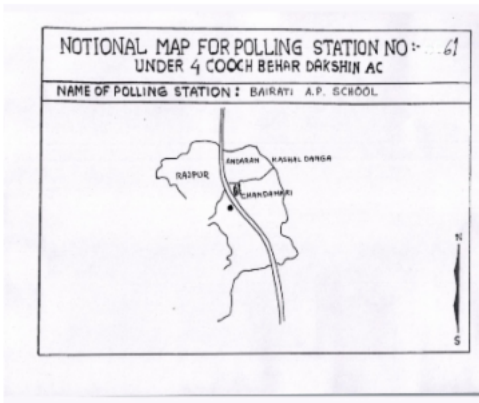

Nazri Naksha