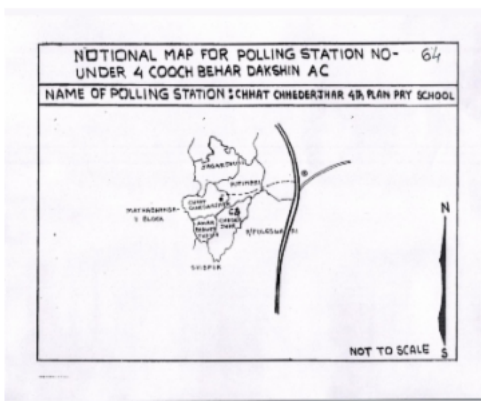

Nazri Naksha