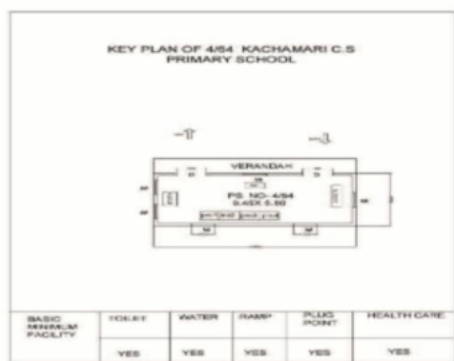

নির্বাচক নিবন্ধন আধিকারিকের স্বাক্ষর

Nazri Naksha

Google Map View

Polling Station Building Front View

Polling Station Front View

Cad View

Key MAP View

1 নাম : নাজিরা (বানু) বিবি স্বামীর নাম: মোবারফ মিঞা বাড়ির নং : n0242 বয়স : 33 লিঙ্গ : মহিলা	TSX1839398 ফটো উপলব্ধ	2 নাম : জয়ন্তী অধিকারী স্বামীর নাম: নিরোদ অধিকারী বাড়ির নং : n0084 বয়স : 44 লিঙ্গ : মহিলা	DWP2126225 ফটো উপলব্ধ	3 নাম : নিরোদ চন্দ্র অধিকারী পিতার নাম: অশ্বিনী অধিকারী বাড়ির নং : n0084 বয়স : 49 লিঙ্গ : পুরুষ	DWP2126217 ফটো উপলব্ধ
4 নাম : পাপন অধিকারী পিতার নাম: নিরোদ চন্দ্র অধিকারী বাড়ির নং : না বয়স : 20 লিঙ্গ : পুরুষ	TSX2390771 ফটো উপলব্ধ	5 নাম : প্রশান্ত অধিকারী পিতার নাম: মহেশ্বর অধিকারী বাড়ির নং : এন0187 বয়স : 26 লিঙ্গ : পুরুষ	TSX2324937 ফটো উপলব্ধ	6 নাম : আশিক আলি পিতার নাম: নূর ইসলাম আলি বাড়ির নং : 200 বয়স : 24 লিঙ্গ : পুরুষ	TSX2336600 ফটো উপলব্ধ
7 নাম : হাবিবুল আলী পিতার নাম: নূর ইসলাম আলী বাড়ির নং : n0096 বয়স : 27 লিঙ্গ : পুরুষ	TSX1869080 ফটো উপলব্ধ	8 নাম : নূর ইসলাম আলী পিতার নাম: রাহিমুদ্দিন মিঞা বাড়ির নং : n0096 বয়স : 55 লিঙ্গ : পুরুষ	TSX2054385 ফটো উপলব্ধ	9 নাম : গৌরাঙ্গ কীর্তনীয়া পিতার নাম: কৃষ্ণ কীর্তনীয়া বাড়ির নং : n0081 বয়স : 29 লিঙ্গ : পুরুষ	TSX1669985 ফটো উপলব্ধ
10 নাম : আমদী কীর্তনীয়া (সরকার) স্বামীর নাম: অসিত কীর্তনীয়া বাড়ির নং : n0081 বয়স : 40 লিঙ্গ : মহিলা	DWP2803971 ফটো উপলব্ধ	11 নাম : সুমিত্রা কীর্তনীয়া স্বামীর নাম: নরোত্তম কীর্তনীয়া বাড়ির নং : n0081 বয়স : 32 লিঙ্গ : মহিলা	TSX1371095 ফটো উপলব্ধ	12 নাম : মিলনবালা কীর্তনীয়া (সরকার) স্বামীর নাম: মুরালী কীর্তনীয়া বাড়ির নং : n0081 বয়স : 32 লিঙ্গ : মহিলা	TSX1553189 ফটো উপলব্ধ
13 নাম : মুরালী কীর্তনীয়া পিতার নাম: নুপেন্দ্রনাথ কীর্তনীয়া বাড়ির নং : n0081 বয়স : 38 লিঙ্গ : পুরুষ	TSX1181403 ফটো উপলব্ধ	14 নাম : অসিত কীর্তনীয়া পিতার নাম: নুপেন্দ্র নাথ কীর্তনীয়া বাড়ির নং : n0081 বয়স : 41 লিঙ্গ : পুরুষ	DWP2804029 ফটো উপলব্ধ	15 নাম : নরোত্তম কীর্তনীয়া পিতার নাম: নুপেন্দ্র নাথ কীর্তনীয়া বাড়ির নং : n0081 বয়স : 40 লিঙ্গ : পুরুষ	DWP2804037 ফটো উপলব্ধ
16 নাম : কৃষ্ণ কীর্তনীয়া পিতার নাম: নুপেন্দ্রনাথ কীর্তনীয়া বাড়ির নং : n0081 বয়স : 55 লিঙ্গ : পুরুষ	WB/01/005/366491 ফটো উপলব্ধ	17 নাম : প্রমিলা কীর্তনীয়া স্বামীর নাম: কৃষ্ণ কীর্তনীয়া বাড়ির নং : n0081 বয়স : 53 লিঙ্গ : মহিলা	WB/01/005/366419 ফটো উপলব্ধ	18 নাম : অষ্টমী কীর্তনীয়া পিতার নাম: অসিত কীর্তনীয়া বাড়ির নং : 023 বয়স : 21 লিঙ্গ : মহিলা	TSX2417442 ফটো উপলব্ধ
19 নাম : মাম্পি বিবি স্বামীর নাম: মজিদুল মিয়া বাড়ির নং : 31 বয়স : 30 লিঙ্গ : মহিলা	YSL2742286 ফটো উপলব্ধ	20 নাম : কার্তিক ঘোষ পিতার নাম: সুশীল চন্দ্র ঘোষ বাড়ির নং : এন0123 বয়স : 24 লিঙ্গ : পুরুষ	TSX2211431 ফটো উপলব্ধ	21 নাম : বিশুজিৎ চন্দ্র পিতার নাম: রোহিনী চন্দ্র বাড়ির নং : এন0007 বয়স : 35 লিঙ্গ : পুরুষ	TSX1099217 ফটো উপলব্ধ
22 নাম : বিউটি চন্দ্র স্বামীর নাম: সুজিৎ চন্দ্র বাড়ির নং : n0007 বয়স : 45 লিঙ্গ : মহিলা	DWP2126233 ফটো উপলব্ধ	23 নাম : সুজিত চন্দ্র পিতার নাম: রুহিনী চন্দ্র বাড়ির নং : n0007 বয়স : 46 লিঙ্গ : পুরুষ	DWP1695816 ফটো উপলব্ধ	24 নাম : রনজিৎ কুমার চন্দ্র পিতার নাম: রুহিনী কুমার চন্দ্র বাড়ির নং : n0007 বয়স : 44 লিঙ্গ : পুরুষ	DWP2282457 ফটো উপলব্ধ
25 নাম : অঞ্জন নম দাস পিতার নাম: বদন নম দাস বাড়ির নং : n0025 বয়স : 34 লিঙ্গ : পুরুষ	TSX1181528 ফটো উপলব্ধ	26 নাম : গুনবালা দাস স্বামীর নাম: বদন দাস বাড়ির নং : n0025 বয়স : 82 লিঙ্গ : মহিলা	WB/01/005/366526 ফটো উপলব্ধ	27 নাম : গৌরী দাস পিতার নাম: কালু চন্দ্র দাস বাড়ির নং : n0005 বয়স : 30 লিঙ্গ : মহিলা	TSX1670066 ফটো উপলব্ধ
28 নাম : সত্যেন দাস পিতার নাম: বদন দাস বাড়ির নং : n0025 বয়স : 63 লিঙ্গ : পুরুষ	WB/01/005/366536 ফটো উপলব্ধ	29 নাম : সীমা রানী দাস পিতার নাম: কালু চন্দ্র দাস বাড়ির নং : n0005 বয়স : 47 লিঙ্গ : মহিলা	DWP1732049 ফটো উপলব্ধ	30 নাম : বাসন্তি দাস স্বামীর নাম: সত্যেন দাস বাড়ির নং : n0025 বয়স : 59 লিঙ্গ : মহিলা	WB/01/005/366524 ফটো উপলব্ধ