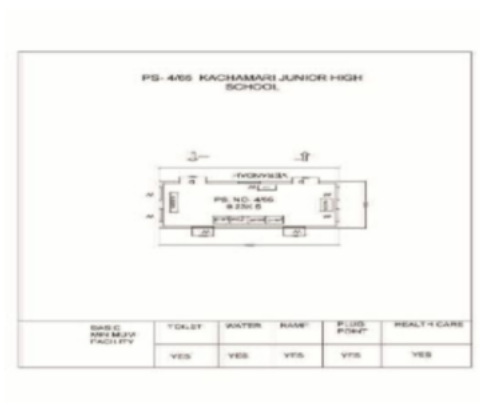

নির্বাচক নিবন্ধন আধিকারিকের স্বাক্ষর

Nazri Naksha

Google Map View

Polling Station Building Front View

Polling Station Front View

Cad View

Key MAP View

1 নাম : ভীম চন্দ্র অধিকারী পিতার নাম: নারায়ণ অধিকারী বাড়ির নং : এন0133 বয়স : 23 লিঙ্গ : পুরুষ	TSX2306512 ফটো উপলব্ধ	2 নাম : উদয় দাস পিতার নাম: রুপচান দাস বাড়ির নং : এন0248 বয়স : 22 লিঙ্গ : পুরুষ	TSX2306496 ফটো উপলব্ধ	3 নাম : রুপচান দাস পিতার নাম: নেবু দাস বাড়ির নং : n0248 বয়স : 44 লিঙ্গ : পুরুষ	DWP2716132 ফটো উপলব্ধ
4 নাম : প্রমিলা দাস স্বামীর নাম: রুপচান দাস বাড়ির নং : n0249 বয়স : 40 লিঙ্গ : মহিলা	DWP2880599 ফটো উপলব্ধ	5 নাম : গৌরাজ পাটোয়ারী পিতার নাম: তরণীকান্ত পাটোয়ারী বাড়ির নং : n0138 বয়স : 44 লিঙ্গ : পুরুষ	DWP2804532 ফটো উপলব্ধ	6 নাম : কনিকা পাটোয়ারী স্বামীর নাম: গৌরাজ পাটোয়ারী বাড়ির নং : n0138 বয়স : 34 লিঙ্গ : মহিলা	TSX1553452 ফটো উপলব্ধ
7 নাম : করিশ্যা পাটোয়ারী পিতার নাম: গৌরাজ পাটোয়ারী বাড়ির নং : কাচামারী বয়স : 20 লিঙ্গ : মহিলা	TSX2419430 ফটো উপলব্ধ	8 নাম : তাপসী বর্মন স্বামীর নাম: নিরেন বর্মন বাড়ির নং : n0066 বয়স : 35 লিঙ্গ : মহিলা	TSX1371566 ফটো উপলব্ধ	9 নাম : বাবলী বর্মন স্বামীর নাম: জিতেন বর্মন বাড়ির নং : n0082 বয়স : 48 লিঙ্গ : মহিলা	DWP1695964 ফটো উপলব্ধ
10 নাম : জিতেন বর্মন পিতার নাম: প্রেমানন্দ বর্মন বাড়ির নং : n0082 বয়স : 53 লিঙ্গ : পুরুষ	WB/01/005/369475 ফটো উপলব্ধ	11 নাম : বাবলু বর্মন পিতার নাম: প্রেমভোলা বর্মন বাড়ির নং : n0141 বয়স : 52 লিঙ্গ : পুরুষ	DWP1696095 ফটো উপলব্ধ	12 নাম : উপ বর্মন স্বামীর নাম: বানভাষা বর্মন বাড়ির নং : n0119 বয়স : 61 লিঙ্গ : মহিলা	WB/01/005/369293 ফটো উপলব্ধ
13 নাম : রঞ্জিত বর্মন পিতার নাম: প্রেমভোলা বর্মন বাড়ির নং : n0141 বয়স : 44 লিঙ্গ : পুরুষ	DWP2425171 ফটো উপলব্ধ	14 নাম : লতিকা রায় বর্মন স্বামীর নাম: বাবলু বর্মন বাড়ির নং : n0141 বয়স : 38 লিঙ্গ : মহিলা	TSX1183128 ফটো উপলব্ধ	15 নাম : কৃষ্ণা বর্মন স্বামীর নাম: নীরেন বর্মন বাড়ির নং : n0141 বয়স : 56 লিঙ্গ : মহিলা	WB/01/005/369536 ফটো উপলব্ধ
16 নাম : পূর্ণচন্দ্র বর্মন পিতার নাম: কানাই চন্দ্র বর্মন বাড়ির নং : n0219 বয়স : 31 লিঙ্গ : পুরুষ	TSX1452747 ফটো উপলব্ধ	17 নাম : ইন্দ্রজীৎ বর্মন পিতার নাম: চলভোলা বর্মন বাড়ির নং : n0105 বয়স : 57 লিঙ্গ : পুরুষ	WB/01/005/369766 ফটো উপলব্ধ	18 নাম : মনেশ্বর বর্মন পিতার নাম: কান্দুরা বর্মন বাড়ির নং : n0169 বয়স : 59 লিঙ্গ : পুরুষ	WB/01/005/369014 ফটো উপলব্ধ
19 নাম : রানা চন্দ্র বর্মন মায়ের নাম: মালতী বর্মন বাড়ির নং : n0067 বয়স : 41 লিঙ্গ : পুরুষ	DWP2425197 ফটো উপলব্ধ	20 নাম : পবিত্র বর্মন পিতার নাম: রজনীকান্ত বর্মন বাড়ির নং : n0258 বয়স : 32 লিঙ্গ : পুরুষ	TSX1897933 ফটো উপলব্ধ	21 নাম : জ্যোৎস্না বর্মন স্বামীর নাম: প্রদীপ বর্মন বাড়ির নং : n0108 বয়স : 33 লিঙ্গ : মহিলা	TSX1869312 ফটো উপলব্ধ
22 নাম : বুবাই বর্মন পিতার নাম: সুরেশ বর্মন বাড়ির নং : n0082 বয়স : 28 লিঙ্গ : পুরুষ	TSX1779016 ফটো উপলব্ধ	23 নাম : বিশ্বজিৎ বর্মন পিতার নাম: বিপিন বর্মন বাড়ির নং : এন0094 বয়স : 28 লিঙ্গ : পুরুষ	TSX2192946 ফটো উপলব্ধ	24 নাম : অর্চনা বর্মন স্বামীর নাম: লক্ষ্মীকান্ত বর্মন বাড়ির নং : n0142 বয়স : 35 লিঙ্গ : মহিলা	TSX1452812 ফটো উপলব্ধ
25 নাম : চিরনজিৎ বর্মন পিতার নাম: রাজকান্ত বর্মন বাড়ির নং : n0089 বয়স : 29 লিঙ্গ : পুরুষ	TSX1869361 ফটো উপলব্ধ	26 নাম : গৌতম বর্মন পিতার নাম: প্রেমভোলা বর্মন বাড়ির নং : n0141 বয়স : 46 লিঙ্গ : পুরুষ	TSX0277384 ফটো উপলব্ধ	27 নাম : বিমল বর্মন পিতার নাম: প্রেমভোলা বর্মন বাড়ির নং : n0141 বয়স : 57 লিঙ্গ : পুরুষ	WB/01/005/369505 ফটো উপলব্ধ
28 নাম : জয়ন্ত বর্মন পিতার নাম: সুবল বর্মন বাড়ির নং : এন0101 বয়স : 25 লিঙ্গ : পুরুষ	TSX2011203 ফটো উপলব্ধ	29 নাম : মালতী বর্মন স্বামীর নাম: মানিক বর্মন বাড়ির নং : n0111 বয়স : 51 লিঙ্গ : মহিলা	TSX2271237 ফটো উপলব্ধ	30 নাম : নীরেন বর্মন পিতার নাম: নিরেন বর্মন বাড়ির নং : n0157 বয়স : 59 লিঙ্গ : পুরুষ	DWP2127660 ফটো উপলব্ধ