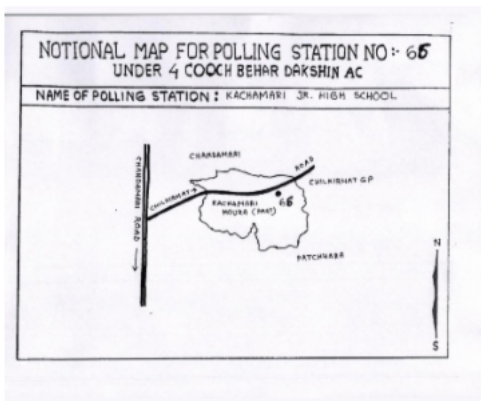

Nazri Naksha