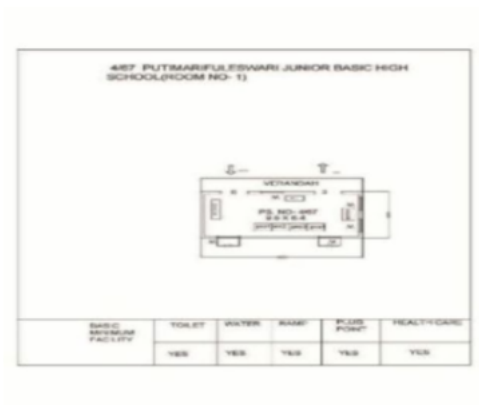

নির্বাচক নিবন্ধন আধিকারিকের স্বাক্ষর

Nazri Naksha

Google Map View

Polling Station Building Front View

Polling Station Front View

Cad View

Key MAP View

1 নাম : মপছিনা পারভিন পিতার নাম: মজিরুল ইসলাম বাড়ির নং : নং191 বয়স : 25 লিঙ্গ : মহিলা	TSX2143691 ফটো উপলব্ধ	2 নাম : রফিকুল মিয়া পিতার নাম: বদিয়ার রহমান বাড়ির নং : n0169 বয়স : 30 লিঙ্গ : পুরুষ	TSX1671254 ফটো উপলব্ধ	3 নাম : নবির হোসেন পিতার নাম: শহির আলী বাড়ির নং : n0134 বয়স : 45 লিঙ্গ : পুরুষ	DWP2129153 ফটো উপলব্ধ
4 নাম : রিনু খাতুন স্বামীর নাম: নূর হোসেন বাড়ির নং : এন0134 বয়স : 27 লিঙ্গ : মহিলা	TSX2193811 ফটো উপলব্ধ	5 নাম : বিজলি বিবি স্বামীর নাম: মনিরুল হোসেন বাড়ির নং : এন0134 বয়স : 34 লিঙ্গ : মহিলা	TSX2193795 ফটো উপলব্ধ	6 নাম : সেনোয়ারা পারভীন স্বামীর নাম: খবির হোসেন বাড়ির নং : n0134 বয়স : 38 লিঙ্গ : মহিলা	TSX1453711 ফটো উপলব্ধ
7 নাম : হাসিনা বিবি স্বামীর নাম: ছবির হোসেন বাড়ির নং : n0134 বয়স : 40 লিঙ্গ : মহিলা	TSX0288332 ফটো উপলব্ধ	8 নাম : পশ্চিম বর্মন স্বামীর নাম: দীপক বর্মন বাড়ির নং : নং 056 বয়স : 26 লিঙ্গ : মহিলা	TSX2222834 ফটো উপলব্ধ	9 নাম : কাদের হোসেন পিতার নাম: মনিরুল হক বাড়ির নং : n0134 বয়স : 39 লিঙ্গ : পুরুষ	DWP2805489 ফটো উপলব্ধ
10 নাম : রশিদুল মিয়া পিতার নাম: বদিয়ার রহমান বাড়ির নং : n0169 বয়স : 31 লিঙ্গ : পুরুষ	TSX1554385 ফটো উপলব্ধ	11 নাম : ছবির হোসেন পিতার নাম: শহির আলী বাড়ির নং : n0134 বয়স : 44 লিঙ্গ : পুরুষ	DWP2129179 ফটো উপলব্ধ	12 নাম : নূরজামাল হক পিতার নাম: আরজান আলী বাড়ির নং : n0139 বয়স : 42 লিঙ্গ : পুরুষ	DWP2426104 ফটো উপলব্ধ
13 নাম : মনিরুল ইসলাম পিতার নাম: হাফিজ আলী বাড়ির নং : n0191 বয়স : 31 লিঙ্গ : পুরুষ	TSX1453489 ফটো উপলব্ধ	14 নাম : মইরুন বিবি স্বামীর নাম: হাফেজ আলি বাড়ির নং : n0191 বয়স : 56 লিঙ্গ : মহিলা	DWP2426138 ফটো উপলব্ধ	15 নাম : মনিকুল ইসলাম পিতার নাম: হাফেজ আলি বাড়ির নং : n0191 বয়স : 31 লিঙ্গ : পুরুষ	TSX1554708 ফটো উপলব্ধ
16 নাম : মনজিলা বিবি স্বামীর নাম: কাদের হোসেন বাড়ির নং : n0171 বয়স : 39 লিঙ্গ : মহিলা	TSX1453356 ফটো উপলব্ধ	17 নাম : নূর কাসেম হক পিতার নাম: হাফিজ হোসেন বাড়ির নং : n0156 বয়স : 43 লিঙ্গ : পুরুষ	DWP2805273 ফটো উপলব্ধ	18 নাম : ওসনা বিবি স্বামীর নাম: বদিয়ারহমান বাড়ির নং : n0169 বয়স : 53 লিঙ্গ : মহিলা	WB/01/005/372318 ফটো উপলব্ধ
19 নাম : বদিয়ার রহমান পিতার নাম: সাহার মিয়া বাড়ির নং : n0169 বয়স : 63 লিঙ্গ : পুরুষ	WB/01/005/372188 ফটো উপলব্ধ	20 নাম : কোরাইসি বিবি স্বামীর নাম: রফিকুল মিয়া বাড়ির নং : 169 বয়স : 27 লিঙ্গ : মহিলা	TSX2444719 ফটো উপলব্ধ	21 নাম : শরিফুল ইসলাম পিতার নাম: বদিয়ার রহমান বাড়ির নং : 169 বয়স : 20 লিঙ্গ : পুরুষ	TSX2436418 ফটো উপলব্ধ
22 নাম : হাফেজ আলি পিতার নাম: হামিদ আলি মিয়া বাড়ির নং : n0191 বয়স : 55 লিঙ্গ : পুরুষ	DWP2426120 ফটো উপলব্ধ	23 নাম : মমিচা বিবি স্বামীর নাম: মনছুর মিয়া বাড়ির নং : n0171 বয়স : 59 লিঙ্গ : মহিলা	TSX2222610 ফটো উপলব্ধ	24 নাম : মজিবরমিয়া পিতার নাম: চাইনউদ্দিন মিয়া বাড়ির নং : n0229 বয়স : 61 লিঙ্গ : পুরুষ	WB/01/005/372603 ফটো উপলব্ধ
25 নাম : রহিদা খাতুন স্বামীর নাম: নূর কাসেম হক বাড়ির নং : n0156 বয়স : 35 লিঙ্গ : মহিলা	TSX1869700 ফটো উপলব্ধ	26 নাম : নবিয়াবিবি স্বামীর নাম: শহির আলী বাড়ির নং : n0134 বয়স : 61 লিঙ্গ : মহিলা	WB/01/005/372398 ফটো উপলব্ধ	27 নাম : সুকো বিবি স্বামীর নাম: মোজাফফর মিয়া বাড়ির নং : n0186 বয়স : 60 লিঙ্গ : মহিলা	WB/01/005/372596 ফটো উপলব্ধ
28 নাম : সাহিদা বিবি স্বামীর নাম: নাবির হোসেন বাড়ির নং : n0134 বয়স : 43 লিঙ্গ : মহিলা	DWP2129161 ফটো উপলব্ধ	29 নাম : রাফিয়া বিবি স্বামীর নাম: আরজান আলী বাড়ির নং : n0139 বয়স : 55 লিঙ্গ : মহিলা	WB/01/005/372255 ফটো উপলব্ধ	30 নাম : নূর হোসেন মায়ের নাম: নাবিয়া বিবি বাড়ির নং : n0134 বয়স : 31 লিঙ্গ : পুরুষ	TSX1453273 ফটো উপলব্ধ