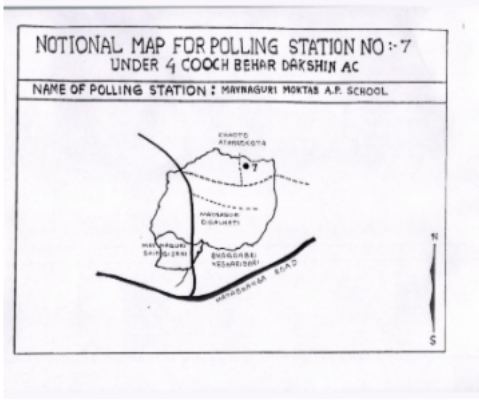

Nazri Naksha