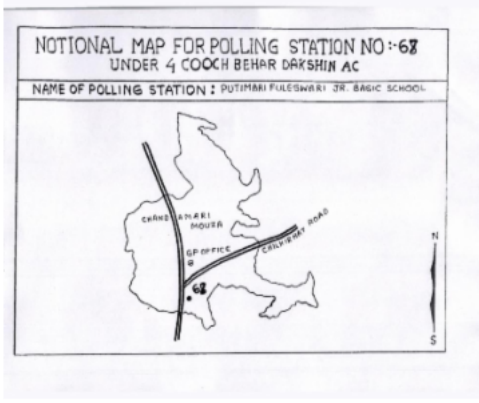

Nazri Naksha