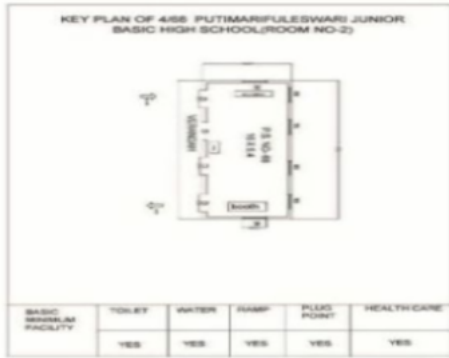

নির্বাচক নিবন্ধন আধিকারিকের স্বাক্ষর

Nazri Naksha

Google Map View

Polling Station Building Front View

Polling Station Front View

Cad View

Key MAP View

1 নাম : সুমিএা কাষী স্বামীর নাম: গীরেন্দ্র নাথ কাষী বাড়ির নং : n0176 বয়স : 40 লিঙ্গ : মহিলা	DWP2620037 ফটো উপলব্ধ	2 নাম : সন্ধ্যা কাষী স্বামীর নাম: নিরেন্দ্রনাথ কাষী বাড়ির নং : n0103 বয়স : 53 লিঙ্গ : মহিলা	TSX2423218 ফটো উপলব্ধ	3 নাম : তাপস কাষী পিতার নাম: নিরেন্দ্রনাথ কাষী বাড়ির নং : n0103 বয়স : 34 লিঙ্গ : পুরুষ	TSX1296367 ফটো উপলব্ধ
4 নাম : নীরেন্দ্র নাথ কাষী পিতার নাম: গীরেন্দ্র নাথ কাষী বাড়ির নং : n0103 বয়স : 58 লিঙ্গ : পুরুষ	TSX2423200 ফটো উপলব্ধ	5 নাম : গিরেন্দ্রনাথ কাষী পিতার নাম: গীরেন্দ্রনাথ কাষী বাড়ির নং : n0103 বয়স : 51 লিঙ্গ : পুরুষ	WB/01/005/381095 ফটো উপলব্ধ	6 নাম : পায়েল কাষী স্বামীর নাম: তাপস কাষী বাড়ির নং : n0103 বয়স : 27 লিঙ্গ : মহিলা	TSX1869809 ফটো উপলব্ধ
7 নাম : সুব্রত কাষী পিতার নাম: গীরেন্দ্রনাথ কাষী বাড়ির নং : চান্দামারী বয়স : 23 লিঙ্গ : পুরুষ	TSX2351641 ফটো উপলব্ধ	8 নাম : তারাপদ কীর্তনীয়া পিতার নাম: শরৎলাল কীর্তনীয়া বাড়ির নং : n0157 বয়স : 79 লিঙ্গ : পুরুষ	DWP2620276 ফটো উপলব্ধ	9 নাম : মামনী কীর্তনীয়া স্বামীর নাম: প্রসেনজিৎ কীর্তনীয়া বাড়ির নং : n0157 বয়স : 35 লিঙ্গ : মহিলা	TSX1453976 ফটো উপলব্ধ
10 নাম : প্রসেনজিৎ কীর্তনীয়া পিতার নাম: তারাপদ কীর্তনীয়া বাড়ির নং : n0157 বয়স : 33 লিঙ্গ : পুরুষ	TSX1453968 ফটো উপলব্ধ	11 নাম : বেলী গোস্বামী স্বামীর নাম: প্রদীপ গোস্বামী বাড়ির নং : n0151 বয়স : 53 লিঙ্গ : মহিলা	WB/01/005/384650 ফটো উপলব্ধ	12 নাম : মুক্তি রানি গোস্বামী স্বামীর নাম: প্রশান্ত গোস্বামী বাড়ির নং : এন0046 বয়স : 24 লিঙ্গ : মহিলা	TSX2218246 ফটো উপলব্ধ
13 নাম : প্রশান্ত গোস্বামী পিতার নাম: প্রদীপ গোস্বামী বাড়ির নং : n0151 বয়স : 30 লিঙ্গ : পুরুষ	TSX1554864 ফটো উপলব্ধ	14 নাম : মিনু চৌধুরী স্বামীর নাম: শিতল চৌধুরী বাড়ির নং : n0121 বয়স : 53 লিঙ্গ : মহিলা	WB/01/005/381239 ফটো উপলব্ধ	15 নাম : শিতল চৌধুরী পিতার নাম: টিকেন্দ্রনাথ চৌধুরী বাড়ির নং : n0121 বয়স : 63 লিঙ্গ : পুরুষ	WB/01/005/381398 ফটো উপলব্ধ
16 নাম : বিউটি চৌধুরী স্বামীর নাম: সনাতন চৌধুরী বাড়ির নং : n0121 বয়স : 42 লিঙ্গ : মহিলা	DWP2131357 ফটো উপলব্ধ	17 নাম : সনাতন চৌধুরী পিতার নাম: টিকেন্দ্র চৌধুরী বাড়ির নং : n0121 বয়স : 44 লিঙ্গ : পুরুষ	DWP2131340 ফটো উপলব্ধ	18 নাম : স্বপ্না চৌধুরী স্বামীর নাম: রঞ্জন চৌধুরী বাড়ির নং : n0122 বয়স : 54 লিঙ্গ : মহিলা	WB/01/005/381461 ফটো উপলব্ধ
19 নাম : প্রিয়ঙ্কন তরফদার পিতার নাম: দিলীপ তরফদার বাড়ির নং : চান্দামারী বয়স : 26 লিঙ্গ : পুরুষ	TSX1945146 ফটো উপলব্ধ	20 নাম : কৃষ্ণা তরফদার স্বামীর নাম: দিলীপ তরফদার বাড়ির নং : n0033 বয়স : 48 লিঙ্গ : মহিলা	DWP1734128 ফটো উপলব্ধ	21 নাম : লাবনী তরফদার পিতার নাম: দিলীপ তরফদার বাড়ির নং : এন0145 বয়স : 24 লিঙ্গ : মহিলা	TSX2243921 ফটো উপলব্ধ
22 নাম : অনিমা দত্ত স্বামীর নাম: শৈলেন দত্ত বাড়ির নং : n0083 বয়স : 43 লিঙ্গ : মহিলা	DWP2131365 ফটো উপলব্ধ	23 নাম : সুদর্শন দত্ত পিতার নাম: সুকুমার দত্ত বাড়ির নং : n0083 বয়স : 42 লিঙ্গ : পুরুষ	DWP2131381 ফটো উপলব্ধ	24 নাম : সুশান্ত দত্ত পিতার নাম: সুকুমার দত্ত বাড়ির নং : n0083 বয়স : 50 লিঙ্গ : পুরুষ	WB/01/005/381340 ফটো উপলব্ধ
25 নাম : দীপ্তি দত্ত(সরকার) স্বামীর নাম: সুদর্শন দত্ত বাড়ির নং : n0083 বয়স : 27 লিঙ্গ : মহিলা	TSX1869791 ফটো উপলব্ধ	26 নাম : সুমন্ত দত্ত পিতার নাম: শৈলেন দত্ত বাড়ির নং : চান্দামারী বয়স : 25 লিঙ্গ : পুরুষ	TSX2362267 ফটো উপলব্ধ	27 নাম : সাগরী দত্ত(সরকার) স্বামীর নাম: সুশান্ত দত্ত বাড়ির নং : n0189 বয়স : 33 লিঙ্গ : মহিলা	TSX1372556 ফটো উপলব্ধ
28 নাম : স্বপ্না বর্মন (প্রামানিক) স্বামীর নাম: বিষ্ণু প্রামানিক বাড়ির নং : n0105 বয়স : 31 লিঙ্গ : মহিলা	TSX1780295 ফটো উপলব্ধ	29 নাম : বিষ্ণু প্রামানিক পিতার নাম: গনেশ প্রামানিক বাড়ির নং : n0105 বয়স : 34 লিঙ্গ : পুরুষ	TSX1296524 ফটো উপলব্ধ	30 নাম : শান্তি প্রামানিক স্বামীর নাম: গনেশ প্রামানিক বাড়ির নং : n0105 বয়স : 54 লিঙ্গ : মহিলা	WB/01/005/381121 ফটো উপলব্ধ