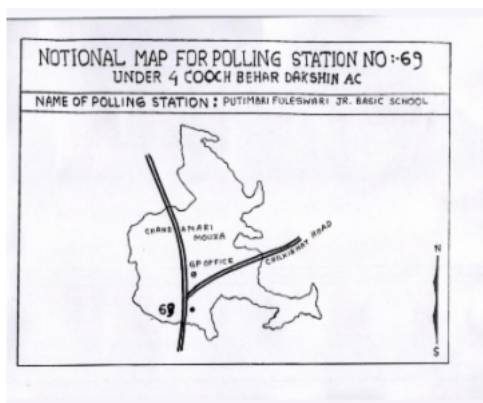

Nazri Naksha