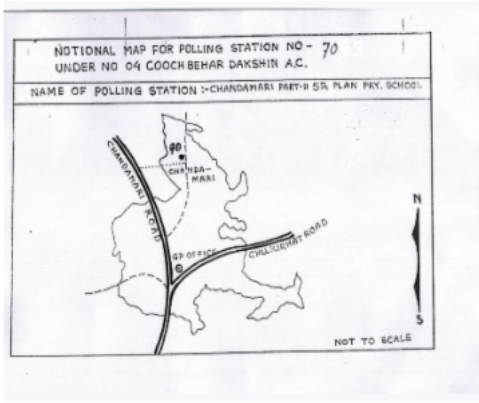

Nazri Naksha