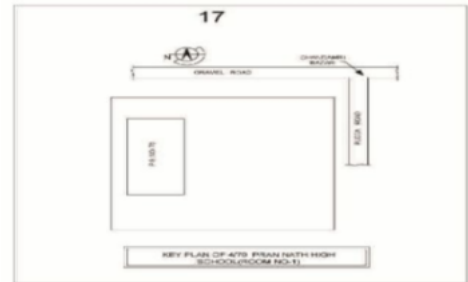

নির্বাচক নিবন্ধন আধিকারিকের স্বাক্ষর

Nazri Naksha

Google Map View

Polling Station Building Front View

Polling Station Front View

Cad View

Key MAP View

1 নাম : তাপসী ঘোষ স্বামীর নাম: রনজিৎ কুমার ঘোষ বাড়ির নং : n0161 বয়স : 66 লিঙ্গ : মহিলা	TSX2034841 ফটো উপলব্ধ	2 নাম : যুগোল চন্দ্র ঘোষ পিতার নাম: রবীন্দ্রনাথ ঘোষ বাড়ির নং : n0162 বয়স : 71 লিঙ্গ : পুরুষ	TSX2045037 ফটো উপলব্ধ	3 নাম : মিনতীবালা ঘোষ স্বামীর নাম: যুগোল চন্দ্র ঘোষ বাড়ির নং : n0162 বয়স : 64 লিঙ্গ : মহিলা	TSX2045094 ফটো উপলব্ধ
4 নাম : রনজিৎ কুমার ঘোষ পিতার নাম: রবীন্দ্রনাথ ঘোষ বাড়ির নং : n0161 বয়স : 75 লিঙ্গ : পুরুষ	TSX2034981 ফটো উপলব্ধ	5 নাম : গোপাল চন্দ্র ঘোষ পিতার নাম: যুগোল চন্দ্র ঘোষ বাড়ির নং : n0162 বয়স : 44 লিঙ্গ : পুরুষ	DWP2130326 ফটো উপলব্ধ	6 নাম : শিখাবালা ঘোষ স্বামীর নাম: মিহির ঘোষ বাড়ির নং : n0161 বয়স : 35 লিঙ্গ : মহিলা	TSX1099951 ফটো উপলব্ধ
7 নাম : সঞ্জীব ঘোষ পিতার নাম: সুপেন্দ্র নাথ ঘোষ বাড়ির নং : n0125 বয়স : 50 লিঙ্গ : পুরুষ	DWP1694249 ফটো উপলব্ধ	8 নাম : সম্পা ঘোষ (মজুমদার) স্বামীর নাম: সঞ্জীব ঘোষ বাড়ির নং : n0125 বয়স : 38 লিঙ্গ : মহিলা	DWP2881340 ফটো উপলব্ধ	9 নাম : অপূর্ব কুমার ঘোষ পিতার নাম: সুপেন্দ্র নাথ ঘোষ বাড়ির নং : n0125 বয়স : 47 লিঙ্গ : পুরুষ	DWP1694470 ফটো উপলব্ধ
10 নাম : কোয়েল ঘোষ পিতার নাম: সঞ্জীব ঘোষ বাড়ির নং : এন0056 বয়স : 20 লিঙ্গ : মহিলা	TSX2368116 ফটো উপলব্ধ	11 নাম : মাম্পি (রায়) ঘোষ স্বামীর নাম: গোপাল চন্দ্র ঘোষ বাড়ির নং : n0162 বয়স : 35 লিঙ্গ : মহিলা	TSX1296730 ফটো উপলব্ধ	12 নাম : মিহির ঘোষ পিতার নাম: রনজিৎ কুমার ঘোষ বাড়ির নং : n0161 বয়স : 42 লিঙ্গ : পুরুষ	DWP2131316 ফটো উপলব্ধ
13 নাম : বিভাস তরফদার পিতার নাম: মিনাল তরফদার বাড়ির নং : n0092 বয়স : 39 লিঙ্গ : পুরুষ	TSX1672195 ফটো উপলব্ধ	14 নাম : নিখিল দাস মায়ের নাম: খুকি বালা দাস বাড়ির নং : n0126 বয়স : 44 লিঙ্গ : পুরুষ	DWP2130359 ফটো উপলব্ধ	15 নাম : বানী দাস স্বামীর নাম: শংকর দাস বাড়ির নং : n0133 বয়স : 46 লিঙ্গ : মহিলা	DWP2130425 ফটো উপলব্ধ
16 নাম : সুমন্ত দাস পিতার নাম: শঙ্কর দাস বাড়ির নং : n0142 বয়স : 24 লিঙ্গ : পুরুষ	TSX2130342 ফটো উপলব্ধ	17 নাম : স্বপ্না দাস স্বামীর নাম: স্বপ্ন কুমার দাস বাড়ির নং : n0063 বয়স : 46 লিঙ্গ : মহিলা	DWP2130334 ফটো উপলব্ধ	18 নাম : কৃষ্ণ দাস পিতার নাম: গোপাল দাস বাড়ির নং : এন0127 বয়স : 24 লিঙ্গ : পুরুষ	TSX2195113 ফটো উপলব্ধ
19 নাম : অপর্ণা দাস স্বামীর নাম: মৃত সুরেশ চন্দ্র দাস বাড়ির নং : n0063 বয়স : 78 লিঙ্গ : মহিলা	TSX2075786 ফটো উপলব্ধ	20 নাম : অশোক কুমার দাস পিতার নাম: দীনেশ চন্দ্র দাস বাড়ির নং : n0130 বয়স : 38 লিঙ্গ : পুরুষ	DWP2881316 ফটো উপলব্ধ	21 নাম : অলোক মোদক পিতার নাম: নির্মল মোদক বাড়ির নং : n0070 বয়স : 26 লিঙ্গ : পুরুষ	TSX1923994 ফটো উপলব্ধ
22 নাম : শুভঙ্কর দাস পিতার নাম: শঙ্কর দাস বাড়ির নং : n0133 বয়স : 26 লিঙ্গ : পুরুষ	TSX1924026 ফটো উপলব্ধ	23 নাম : দেবাশীষ দাস পিতার নাম: তরুণ কুমার দাস বাড়ির নং : এন0133 বয়স : 31 লিঙ্গ : পুরুষ	TSX1964667 ফটো উপলব্ধ	24 নাম : সৌমিত্র দাস পিতার নাম: কান্তি দাস বাড়ির নং : এন0131 বয়স : 24 লিঙ্গ : পুরুষ	TSX2195162 ফটো উপলব্ধ
25 নাম : সুখলাল দাস পিতার নাম: গোপাল দাস বাড়ির নং : n0127 বয়স : 27 লিঙ্গ : পুরুষ	TSX1870336 ফটো উপলব্ধ	26 নাম : হারাধন দাস পিতার নাম: তরুণ কুমার দাস বাড়ির নং : এন0133 বয়স : 28 লিঙ্গ : পুরুষ	TSX1964741 ফটো উপলব্ধ	27 নাম : বন্দনা মোদক (দাস) স্বামীর নাম: নিখিল দাস বাড়ির নং : n0126 বয়স : 41 লিঙ্গ : মহিলা	TSX1672039 ফটো উপলব্ধ
28 নাম : প্রতিমা দাস স্বামীর নাম: নির্মল দাস বাড়ির নং : n0070 বয়স : 47 লিঙ্গ : মহিলা	DWP2130367 ফটো উপলব্ধ	29 নাম : সন্তোষ দাস পিতার নাম: মনিন্দ্র দাস বাড়ির নং : n0105 বয়স : 44 লিঙ্গ : পুরুষ	DWP2130383 ফটো উপলব্ধ	30 নাম : প্রভাত চন্দ্র দাস মায়ের নাম: শান্তি বালা দাস বাড়ির নং : n0104 বয়স : 46 লিঙ্গ : পুরুষ	DWP2428019 ফটো উপলব্ধ