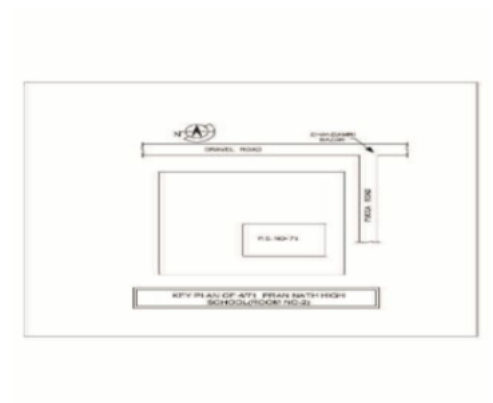

নির্বাচক নিবন্ধন আধিকারিকের স্বাক্ষর

Nazri Naksha

Google Map View

Polling Station Building Front View

Polling Station Front View

Cad View

Key MAP View

1 নাম : অজিত ভৌমিক পিতার নাম: তারাপদ ভৌমিক বাড়ির নং : n0050 বয়স : 42 লিঙ্গ : পুরুষ	DWP2131894 ফটো উপলব্ধ	2 নাম : শ্রীকৃষ্ণ কান্ত ভৌমিক পিতার নাম: কাশিকান্ত ভৌমিক বাড়ির নং : n0050 বয়স : 59 লিঙ্গ : পুরুষ	TSX2023760 ফটো উপলব্ধ	3 নাম : হিলোল ভৌমিক পিতার নাম: কৃষ্ণকান্ত ভৌমিক বাড়ির নং : n0050 বয়স : 35 লিঙ্গ : পুরুষ	TSX1185883 ফটো উপলব্ধ
4 নাম : অনিতা ভৌমিক স্বামীর নাম: শ্রীকৃষ্ণকান্ত ভৌমিক বাড়ির নং : n0050 বয়স : 55 লিঙ্গ : মহিলা	WB/01/005/381228 ফটো উপলব্ধ	5 নাম : রিঙ্কু ঘোষ স্বামীর নাম: অরুণ ঘোষ বাড়ির নং : n0146 বয়স : 44 লিঙ্গ : মহিলা	TSX1672344 ফটো উপলব্ধ	6 নাম : সুমিত্রা ঘোষ স্বামীর নাম: বরুণ ঘোষ বাড়ির নং : n0146 বয়স : 31 লিঙ্গ : মহিলা	TSX1555812 ফটো উপলব্ধ
7 নাম : কাননবালা ঘোষ স্বামীর নাম: ভোবেন ঘোষ বাড়ির নং : n0146 বয়স : 63 লিঙ্গ : মহিলা	WB/01/005/384316 ফটো উপলব্ধ	8 নাম : বরুণ ঘোষ পিতার নাম: ভোবেন ঘোষ বাড়ির নং : n0146 বয়স : 33 লিঙ্গ : পুরুষ	TSX1454933 ফটো উপলব্ধ	9 নাম : কমল ঘোষ পিতার নাম: ভোবেন ঘোষ বাড়ির নং : n0146 বয়স : 29 লিঙ্গ : পুরুষ	TSX1870583 ফটো উপলব্ধ
10 নাম : তরুণ ঘোষ পিতার নাম: ভোবেন ঘোষ বাড়ির নং : n0146 বয়স : 32 লিঙ্গ : পুরুষ	TSX1454891 ফটো উপলব্ধ	11 নাম : অরুণ ঘোষ পিতার নাম: ভোবেন ঘোষ বাড়ির নং : n0146 বয়স : 41 লিঙ্গ : পুরুষ	TSX1185503 ফটো উপলব্ধ	12 নাম : দেবব্রত চাকলাদার পিতার নাম: কমলভূষণ চাকলাদার বাড়ির নং : n0154 বয়স : 53 লিঙ্গ : পুরুষ	WB/01/005/384004 ফটো উপলব্ধ
13 নাম : পূর্বা চাকলাদার পিতার নাম: সুরত চাকলাদার বাড়ির নং : এন0154 বয়স : 22 লিঙ্গ : মহিলা	TSX2258689 ফটো উপলব্ধ	14 নাম : ঝুমুর চাকলাদার স্বামীর নাম: সুরত চাকলাদার বাড়ির নং : n0154 বয়স : 46 লিঙ্গ : মহিলা	LZL1439678 ফটো উপলব্ধ	15 নাম : শ্যামাপিকা ঘোষ চাকলাদার স্বামীর নাম: দেবব্রত চাকলাদার বাড়ির নং : n0154 বয়স : 49 লিঙ্গ : মহিলা	DWP2428597 ফটো উপলব্ধ
16 নাম : সুরত চাকলাদার পিতার নাম: কমল চাকলাদার বাড়ির নং : n0154 বয়স : 55 লিঙ্গ : পুরুষ	WB/01/005/384640 ফটো উপলব্ধ	17 নাম : দুর্বা চাকলাদার পিতার নাম: দেবব্রত চাকলাদার বাড়ির নং : এন0154 বয়স : 21 লিঙ্গ : মহিলা	TSX2365898 ফটো উপলব্ধ	18 নাম : সমীরন চৌধুরী পিতার নাম: সন্তোষকুমার চৌধুরী বাড়ির নং : n0110 বয়স : 61 লিঙ্গ : পুরুষ	WB/01/005/384009 ফটো উপলব্ধ
19 নাম : নিরুপা রায় চৌধুরী স্বামীর নাম: বচন রায় চৌধুরী বাড়ির নং : n0217 বয়স : 40 লিঙ্গ : মহিলা	TSX1179787 ফটো উপলব্ধ	20 নাম : মাধুরীরানী চৌধুরী স্বামীর নাম: সন্তোষকুমার চৌধুরী বাড়ির নং : n0110 বয়স : 66 লিঙ্গ : মহিলা	DWP2428613 ফটো উপলব্ধ	21 নাম : সুমন্ত চৌধুরী পিতার নাম: সমীরন চৌধুরী বাড়ির নং : n0110 বয়স : 32 লিঙ্গ : পুরুষ	TSX1555945 ফটো উপলব্ধ
22 নাম : বিশ্বনাথ দত্ত পিতার নাম: নিমাই দত্ত বাড়ির নং : n0135 বয়স : 42 লিঙ্গ : পুরুষ	DWP2716918 ফটো উপলব্ধ	23 নাম : লিপি দত্ত স্বামীর নাম: সাধন দত্ত বাড়ির নং : n0135 বয়স : 43 লিঙ্গ : মহিলা	DWP2132314 ফটো উপলব্ধ	24 নাম : সাধন দত্ত পিতার নাম: নিমাই দত্ত বাড়ির নং : n0135 বয়স : 51 লিঙ্গ : পুরুষ	DWP2132306 ফটো উপলব্ধ
25 নাম : নীলকমল দত্ত পিতার নাম: কামিনী দত্ত বাড়ির নং : n0135 বয়স : 35 লিঙ্গ : পুরুষ	TSX1185859 ফটো উপলব্ধ	26 নাম : মানিক দত্ত পিতার নাম: সাধন দত্ত বাড়ির নং : এন0135 বয়স : 22 লিঙ্গ : পুরুষ	TSX2251072 ফটো উপলব্ধ	27 নাম : সন্ধ্যা দত্ত স্বামীর নাম: নীল কমল দত্ত বাড়ির নং : n0135 বয়স : 32 লিঙ্গ : মহিলা	TSX1739663 ফটো উপলব্ধ
28 নাম : নন্দ দত্ত পিতার নাম: সাধন দত্ত বাড়ির নং : এন0135 বয়স : 20 লিঙ্গ : পুরুষ	TSX2437879 ফটো উপলব্ধ	29 নাম : শিবু দাস পিতার নাম: হরিপদ দাস বাড়ির নং : n0202 বয়স : 57 লিঙ্গ : পুরুষ	WB/01/005/681770 ফটো উপলব্ধ	30 নাম : গীতা দাশ স্বামীর নাম: উত্তম দাশ বাড়ির নং : n0178 বয়স : 42 লিঙ্গ : মহিলা	DWP2132330 ফটো উপলব্ধ