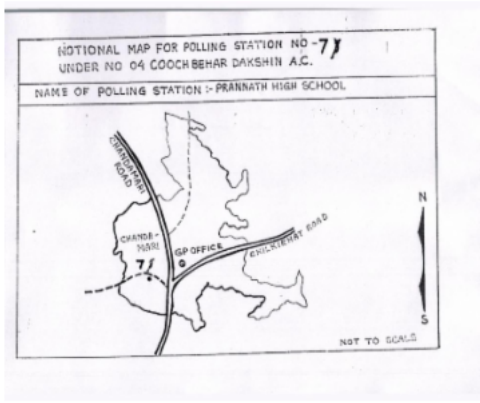

Nazri Naksha