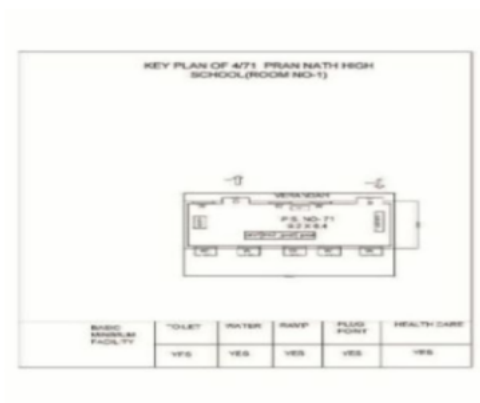

নির্বাচক নিবন্ধন আধিকারিকের স্বাক্ষর

Nazri Naksha

Google Map View

Polling Station Building Front View

Polling Station Front View

Cad View

Key MAP View

1 নাম : অজিত ভৌমিক পিতার নাম: তারাপদ ভৌমিক বাড়ির নং : n0050 বয়স : 42 লিঙ্গ : পুরুষ	DWP2131894 ফটো উপলব্ধ	2 নাম : শ্রীকৃষ্ণ কান্ত ভৌমিক পিতার নাম: কাশিকান্ত ভৌমিক বাড়ির নং : n0050 বয়স : 59 লিঙ্গ : পুরুষ	TSX2023760 ফটো উপলব্ধ	3 নাম : হিলোল ভৌমিক পিতার নাম: কৃষ্ণকান্ত ভৌমিক বাড়ির নং : n0050 বয়স : 35 লিঙ্গ : পুরুষ	TSX1185883 ফটো উপলব্ধ
4 নাম : অনিতা ভৌমিক স্বামীর নাম: শ্রীকৃষ্ণকান্ত ভৌমিক বাড়ির নং : n0050 বয়স : 55 লিঙ্গ : মহিলা	WB/01/005/381228 ফটো উপলব্ধ	5 নাম : রিঙ্কু ঘোষ স্বামীর নাম: অরুণ ঘোষ বাড়ির নং : n0146 বয়স : 44 লিঙ্গ : মহিলা	TSX1672344 ফটো উপলব্ধ	6 নাম : সুমিত্রা ঘোষ স্বামীর নাম: বরুণ ঘোষ বাড়ির নং : n0146 বয়স : 31 লিঙ্গ : মহিলা	TSX1555812 ফটো উপলব্ধ
7 নাম : কাননবালা ঘোষ স্বামীর নাম: ভোবেন ঘোষ বাড়ির নং : n0146 বয়স : 63 লিঙ্গ : মহিলা	WB/01/005/384316 ফটো উপলব্ধ	8 নাম : বরুণ ঘোষ পিতার নাম: ভোবেন ঘোষ বাড়ির নং : n0146 বয়স : 33 লিঙ্গ : পুরুষ	TSX1454933 ফটো উপলব্ধ	9 নাম : কমল ঘোষ পিতার নাম: ভোবেন ঘোষ বাড়ির নং : n0146 বয়স : 29 লিঙ্গ : পুরুষ	TSX1870583 ফটো উপলব্ধ
10 নাম : তরুণ ঘোষ পিতার নাম: ভোবেন ঘোষ বাড়ির নং : n0146 বয়স : 32 লিঙ্গ : পুরুষ	TSX1454891 ফটো উপলব্ধ	11 নাম : অরুণ ঘোষ পিতার নাম: ভোবেন ঘোষ বাড়ির নং : n0146 বয়স : 41 লিঙ্গ : পুরুষ	TSX1185503 ফটো উপলব্ধ	12 নাম : দেবব্রত চাকলাদার পিতার নাম: কমলভূষণ চাকলাদার বাড়ির নং : n0154 বয়স : 53 লিঙ্গ : পুরুষ	WB/01/005/384004 ফটো উপলব্ধ
13 নাম : পূর্বা চাকলাদার পিতার নাম: সুরত চাকলাদার বাড়ির নং : এন0154 বয়স : 22 লিঙ্গ : মহিলা	TSX2258689 ফটো উপলব্ধ	14 নাম : ঝুমুর চাকলাদার স্বামীর নাম: সুরত চাকলাদার বাড়ির নং : n0154 বয়স : 46 লিঙ্গ : মহিলা	LZL1439678 ফটো উপলব্ধ	15 নাম : শ্যামাপিকা ঘোষ চাকলাদার স্বামীর নাম: দেবব্রত চাকলাদার বাড়ির নং : n0154 বয়স : 49 লিঙ্গ : মহিলা	DWP2428597 ফটো উপলব্ধ
16 নাম : সুরত চাকলাদার পিতার নাম: কমল চাকলাদার বাড়ির নং : n0154 বয়স : 55 লিঙ্গ : পুরুষ	WB/01/005/384640 ফটো উপলব্ধ	17 নাম : দুর্বা চাকলাদার পিতার নাম: দেবব্রত চাকলাদার বাড়ির নং : এন0154 বয়স : 21 লিঙ্গ : মহিলা	TSX2365898 ফটো উপলব্ধ	18 নাম : সমীরন চৌধুরী পিতার নাম: সন্তোষকুমার চৌধুরী বাড়ির নং : n0110 বয়স : 61 লিঙ্গ : পুরুষ	WB/01/005/384009 ফটো উপলব্ধ
19 নাম : নিরুপা রায় চৌধুরী স্বামীর নাম: বচন রায় চৌধুরী বাড়ির নং : n0217 বয়স : 40 লিঙ্গ : মহিলা	TSX1179787 ফটো উপলব্ধ	20 নাম : মাধুরীরানী চৌধুরী স্বামীর নাম: সন্তোষকুমার চৌধুরী বাড়ির নং : n0110 বয়স : 66 লিঙ্গ : মহিলা	DWP2428613 ফটো উপলব্ধ	21 নাম : সুমন্ত চৌধুরী পিতার নাম: সমীরন চৌধুরী বাড়ির নং : n0110 বয়স : 32 লিঙ্গ : পুরুষ	TSX1555945 ফটো উপলব্ধ
22 নাম : বিশ্বনাথ দত্ত পিতার নাম: নিমাই দত্ত বাড়ির নং : n0135 বয়স : 42 লিঙ্গ : পুরুষ	DWP2716918 ফটো উপলব্ধ	23 নাম : লিপি দত্ত স্বামীর নাম: সাধন দত্ত বাড়ির নং : n0135 বয়স : 43 লিঙ্গ : মহিলা	DWP2132314 ফটো উপলব্ধ	24 নাম : সাধন দত্ত পিতার নাম: নিমাই দত্ত বাড়ির নং : n0135 বয়স : 51 লিঙ্গ : পুরুষ	DWP2132306 ফটো উপলব্ধ
25 নাম : নীলকমল দত্ত পিতার নাম: কামিনী দত্ত বাড়ির নং : n0135 বয়স : 35 লিঙ্গ : পুরুষ	TSX1185859 ফটো উপলব্ধ	26 নাম : মানিক দত্ত পিতার নাম: সাধন দত্ত বাড়ির নং : এন0135 বয়স : 22 লিঙ্গ : পুরুষ	TSX2251072 ফটো উপলব্ধ	27 নাম : সন্ধ্যা দত্ত স্বামীর নাম: নীল কমল দত্ত বাড়ির নং : n0135 বয়স : 32 লিঙ্গ : মহিলা	TSX1739663 ফটো উপলব্ধ
28 নাম : নন্দ দত্ত পিতার নাম: সাধন দত্ত বাড়ির নং : এন0135 বয়স : 20 লিঙ্গ : পুরুষ	TSX2437879 ফটো উপলব্ধ	29 নাম : শিবু দাস পিতার নাম: হরিপদ দাস বাড়ির নং : n0202 বয়স : 57 লিঙ্গ : পুরুষ	WB/01/005/681770 ফটো উপলব্ধ	30 নাম : গীতা দাশ স্বামীর নাম: উত্তম দাশ বাড়ির নং : n0178 বয়স : 42 লিঙ্গ : মহিলা	DWP2132330 ফটো উপলব্ধ