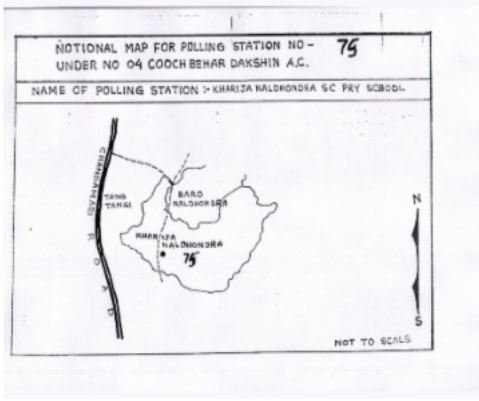

Nazri Naksha