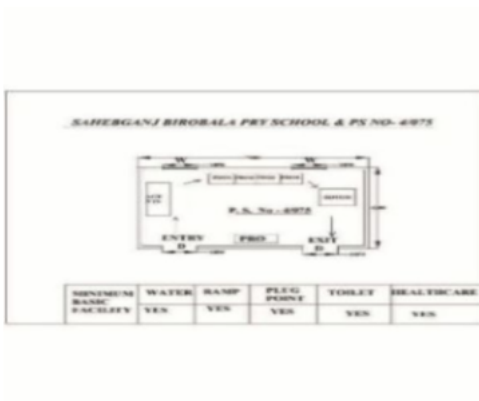

নির্বাচক নিবন্ধন আধিকারিকের স্বাক্ষর

Nazri Naksha

Google Map View

Polling Station Building Front View

Polling Station Front View

Cad View

Key MAP View

1 নাম : লিয়াকত আলী পিতার নাম : মুহম্মদ আলী বাড়ির নং : n0082 বয়স : 57 লিঙ্গ : পুরুষ	TSX1297993 ফটো উপলব্ধ	2 নাম : সমিজাখাতুন স্বামীর নাম : বকতার আলী বাড়ির নং : n0011 বয়স : 53 লিঙ্গ : মহিলা	TSX2163053 ফটো উপলব্ধ	3 নাম : আশরাফুল আলম পিতার নাম : হিকমত আলী বাড়ির নং : এন0027 বয়স : 26 লিঙ্গ : পুরুষ	TSX2197176 ফটো উপলব্ধ
4 নাম : সাহিবুল ইসলাম পিতার নাম : মোহাম্মদ আলী বাড়ির নং : এন0014 বয়স : 26 লিঙ্গ : পুরুষ	TSX2011799 ফটো উপলব্ধ	5 নাম : সাজিনুর ইসলাম পিতার নাম : মুহম্মদ আলী বাড়ির নং : এন00 বয়স : 28 লিঙ্গ : পুরুষ	TSX2339471 ফটো উপলব্ধ	6 নাম : লাইলি বিবি স্বামীর নাম : ফজলুর রহমান বাড়ির নং : n0058 বয়স : 44 লিঙ্গ : মহিলা	DWP2137073 ফটো উপলব্ধ
# 7 নাম : সাহিদুল ইসলাম মিয়া পিতার নাম : ফজলুল মিয়া বাড়ির নং : n0028 বয়স : 43 লিঙ্গ : পুরুষ	TSX1871722 ফটো উপলব্ধ	8 নাম : আবুল কালাম প্রজাদ পিতার নাম : আব্দুল আলী বাড়ির নং : n0058 বয়স : 29 লিঙ্গ : পুরুষ	TSX1839976 ফটো উপলব্ধ	9 নাম : আরমান আলী পিতার নাম : তাহিদুল ইসলাম বাড়ির নং : n0150 বয়স : 29 লিঙ্গ : পুরুষ	TSX1782903 ফটো উপলব্ধ
10 নাম : আমেনা বিবি স্বামীর নাম : আসমত আলী বাড়ির নং : n0027 বয়স : 32 লিঙ্গ : মহিলা	TSX1782853 ফটো উপলব্ধ	11 নাম : আপটারুল হক পিতার নাম : রহমান আলী বাড়ির নং : n0093 বয়স : 28 লিঙ্গ : পুরুষ	TSX1871599 ফটো উপলব্ধ	12 নাম : বেলাল হোসেন পিতার নাম : মনছুর আলী বাড়ির নং : n0092 বয়স : 47 লিঙ্গ : পুরুষ	DWP2433092 ফটো উপলব্ধ
13 নাম : ফজলুর রহমান মিয়া পিতার নাম : ফৈরদিন বাড়ির নং : n0058 বয়স : 56 লিঙ্গ : পুরুষ	WB/01/005/393106 ফটো উপলব্ধ	14 নাম : বাচ্চানীবেওয়া স্বামীর নাম : ফৈরদিন বাড়ির নং : n0058 বয়স : 81 লিঙ্গ : মহিলা	WB/01/005/393051 ফটো উপলব্ধ	15 নাম : মজনুর রহমান পিতার নাম : আমিনুর রহমান বাড়ির নং : n0085 বয়স : 29 লিঙ্গ : পুরুষ	TSX1871839 ফটো উপলব্ধ
16 নাম : সাহিদুল মিয়া পিতার নাম : জায়েদ আলী বাড়ির নং : n0083 বয়স : 42 লিঙ্গ : পুরুষ	TSX1298033 ফটো উপলব্ধ	17 নাম : আয়েশা বিবি(খাতুন) স্বামীর নাম : আমজাদ হোসেন বাড়ির নং : n0085 বয়স : 41 লিঙ্গ : মহিলা	DWP2622157 ফটো উপলব্ধ	18 নাম : আব্দুল রহমান পিতার নাম : জসুমুদ্দিন মিয়া বাড়ির নং : n0085 বয়স : 69 লিঙ্গ : পুরুষ	TSX2404879 ফটো উপলব্ধ
19 নাম : কিশমত আলী পিতার নাম : ইছব আলী বাড়ির নং : n0027 বয়স : 43 লিঙ্গ : মহিলা	DWP2432466 ফটো উপলব্ধ	20 নাম : আলী মহম্মদ পিতার নাম : দুইমুদ্দিন মিয়া বাড়ির নং : n0079 বয়স : 63 লিঙ্গ : পুরুষ	WB/01/005/393576 ফটো উপলব্ধ	21 নাম : নিলুফা খাতুন বিবি স্বামীর নাম : সাদিক আলী বাড়ির নং : n0150 বয়স : 35 লিঙ্গ : মহিলা	TSX1674530 ফটো উপলব্ধ
22 নাম : আসমত আলী পিতার নাম : ইছব মিয়া বাড়ির নং : n0027 বয়স : 44 লিঙ্গ : পুরুষ	DWP2432441 ফটো উপলব্ধ	23 নাম : কাচুয়ানীবিবি স্বামীর নাম : আমজাদ হোসেন বাড়ির নং : n0027 বয়স : 76 লিঙ্গ : মহিলা	WB/01/005/393365 ফটো উপলব্ধ	24 নাম : মহব্বত আলম পিতার নাম : লুৎফর হোসেন বাড়ির নং : n0092 বয়স : 26 লিঙ্গ : পুরুষ	TSX1945310 ফটো উপলব্ধ
25 নাম : আমিচ উদ্দিন পিতার নাম : আব্দুল রহমান বাড়ির নং : n0085 বয়স : 40 লিঙ্গ : পুরুষ	DWP2432433 ফটো উপলব্ধ	26 নাম : নাজিমা খাতুন স্বামীর নাম : লিয়াকত আলী বাড়ির নং : n0092 বয়স : 54 লিঙ্গ : মহিলা	DWP2717767 ফটো উপলব্ধ	27 নাম : নবাব আরজু পিতার নাম : লিয়াকত আলী বাড়ির নং : n0092 বয়স : 29 লিঙ্গ : পুরুষ	TSX1674464 ফটো উপলব্ধ
28 নাম : লুৎফর হোসেন পিতার নাম : মুহম্মদ আলী বাড়ির নং : n0092 বয়স : 55 লিঙ্গ : পুরুষ	WB/01/005/393028 ফটো উপলব্ধ	29 নাম : সাফিনা (খাতুন) বিবি স্বামীর নাম : সাহিদুল ইসলাম মিয়া বাড়ির নং : n0028 বয়স : 37 লিঙ্গ : মহিলা	TSX1674241 ফটো উপলব্ধ	30 নাম : সাদ্দাম হোসেন পিতার নাম : মুহম্মদ আলী বাড়ির নং : n0079 বয়স : 31 লিঙ্গ : পুরুষ	TSX1898204 ফটো উপলব্ধ