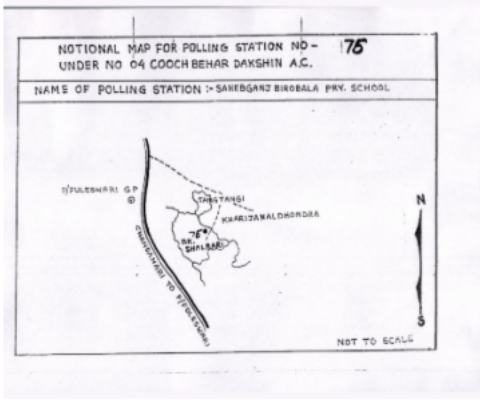

Nazri Naksha