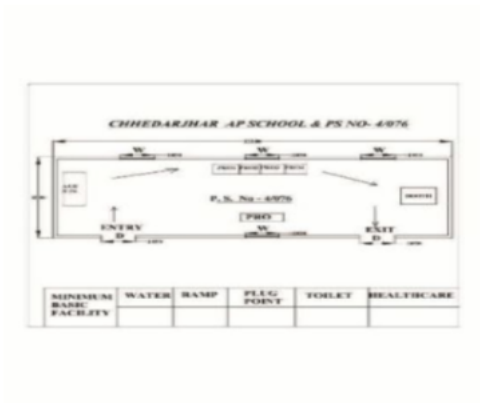

নির্বাচক নিবন্ধন আধিকারিকের স্বাক্ষর

Nazri Naksha

Google Map View

Polling Station Building Front View

Polling Station Front View

Cad View

Key MAP View

1 নাম : জ্যোৎস্না ঋষি স্বামীর নাম : চানমোহন ঋষি বাড়ির নং : n0001 বয়স : 73 লিঙ্গ : মহিলা	WB/01/005/393749	ফটো উপলব্ধ	2 নাম : মিনাকুমারী ঋষি স্বামীর নাম : গোপালচন্দ্র ঋষি বাড়ির নং : n0001 বয়স : 49 লিঙ্গ : মহিলা	WB/01/005/393750	ফটো উপলব্ধ	3 নাম : গোপালচন্দ্র ঋষি পিতার নাম : চানমোহন ঋষি বাড়ির নং : n0001 বয়স : 51 লিঙ্গ : পুরুষ	WB/01/005/393782	ফটো উপলব্ধ
4 নাম : মামুদা খাতুন পিতার নাম : মাহবুব হোসেন বাড়ির নং : না বয়স : 27 লিঙ্গ : মহিলা	TSX1968338	ফটো উপলব্ধ	5 নাম : রামকৃষ্ণ বর্মণ পিতার নাম : নারায়ণ চন্দ্র বর্মণ বাড়ির নং : n0028 বয়স : 30 লিঙ্গ : পুরুষ	TSX1674605	ফটো উপলব্ধ	6 নাম : সমিতি বর্মণ স্বামীর নাম : পরিক্রান্ত বর্মণ বাড়ির নং : এন০০২৮ বয়স : 21 লিঙ্গ : মহিলা	TSX2328144	ফটো উপলব্ধ
7 নাম : বিশ্বনাথ বর্মণ পিতার নাম : নারায়ণ চন্দ্র বর্মণ বাড়ির নং : n0028 বয়স : 39 লিঙ্গ : পুরুষ	DWP2434173	ফটো উপলব্ধ	8 নাম : নারায়ণ চন্দ্র বর্মণ পিতার নাম : জয়কান্ত বর্মণ বাড়ির নং : এন0028 বয়স : 76 লিঙ্গ : পুরুষ	TSX2316057	ফটো উপলব্ধ	9 নাম : সুতপা বর্মণ স্বামীর নাম : রামকৃষ্ণ বর্মণ বাড়ির নং : এন০০২৮ বয়স : 26 লিঙ্গ : মহিলা	TSX2270049	ফটো উপলব্ধ
10 নাম : চান বালা বর্মণ স্বামীর নাম : নারায়ণ বর্মণ বাড়ির নং : n0028 বয়স : 56 লিঙ্গ : মহিলা	TSX2402899	ফটো উপলব্ধ	11 নাম : রত্নেশ্বর বর্মণ পিতার নাম : নারায়ণ বর্মণ বাড়ির নং : এন0028 বয়স : 29 লিঙ্গ : পুরুষ	TSX2197812	ফটো উপলব্ধ	12 নাম : পরিক্রান্ত বর্মণ পিতার নাম : নারায়ণ চন্দ্র বর্মণ বাড়ির নং : n0028 বয়স : 33 লিঙ্গ : পুরুষ	TSX1674597	ফটো উপলব্ধ
13 নাম : গোপাল দাস পিতার নাম : নেরগেন দাস বাড়ির নং : n0065 বয়স : 54 লিঙ্গ : পুরুষ	WB/01/005/393672	ফটো উপলব্ধ	14 নাম : তেপারী দাস স্বামীর নাম : নেরগেন দাস বাড়ির নং : n0065 বয়স : 76 লিঙ্গ : মহিলা	WB/01/005/393808	ফটো উপলব্ধ	15 নাম : পম্পিতা দাস পিতার নাম : বিমল দাস বাড়ির নং : এন0076 বয়স : 23 লিঙ্গ : মহিলা	TSX2236156	ফটো উপলব্ধ
16 নাম : দিনেশচন্দ্র সরকার পিতার নাম : হরেন্দ্রনাথ সরকার বাড়ির নং : n0076 বয়স : 49 লিঙ্গ : পুরুষ	WB/01/005/393248	ফটো উপলব্ধ	17 নাম : দীনেশ্বরী সরকার স্বামীর নাম : হরেন্দ্রনাথ সরকার বাড়ির নং : n0076 বয়স : 66 লিঙ্গ : মহিলা	WB/01/005/393495	ফটো উপলব্ধ	18 নাম : পরিমল দাস পিতার নাম : বরদাকান্ত দাস বাড়ির নং : n0049 বয়স : 53 লিঙ্গ : পুরুষ	WB/01/005/393299	ফটো উপলব্ধ
19 নাম : সোনাময়ী দাস স্বামীর নাম : বরদাকান্ত দাস বাড়ির নং : n0049 বয়স : 74 লিঙ্গ : মহিলা	WB/01/005/393451	ফটো উপলব্ধ	20 নাম : সুরত দাস পিতার নাম : গজিন দাস বাড়ির নং : n0050 বয়স : 63 লিঙ্গ : পুরুষ	WB/01/005/393398	ফটো উপলব্ধ	21 নাম : প্রদীপ সরকার পিতার নাম : ক্ষীরোদ চন্দ্র সরকার বাড়ির নং : n0076 বয়স : 33 লিঙ্গ : পুরুষ	TSX1374669	ফটো উপলব্ধ
22 নাম : নির্মল চন্দ্র দাস পিতার নাম : বরদা কান্ত দাস বাড়ির নং : n0049 বয়স : 35 লিঙ্গ : পুরুষ	TSX1457191	ফটো উপলব্ধ	23 নাম : সোনাতন দাস পিতার নাম : ধীরেন দাস বাড়ির নং : n0040 বয়স : 27 লিঙ্গ : পুরুষ	TSX1911817	ফটো উপলব্ধ	24 নাম : শ্যামলী দাস স্বামীর নাম : বিরেন দাস বাড়ির নং : n0040 বয়স : 44 লিঙ্গ : মহিলা	DWP2717833	ফটো উপলব্ধ
25 নাম : লালবাবু দাস পিতার নাম : ভেরারাম দাস বাড়ির নং : n0052 বয়স : 49 লিঙ্গ : পুরুষ	WB/01/005/393693	ফটো উপলব্ধ	26 নাম : ঝুমা দাস স্বামীর নাম : গীরেন্দ্র নাথ দাস বাড়ির নং : n0051 বয়স : 36 লিঙ্গ : মহিলা	TSX1674928	ফটো উপলব্ধ	27 নাম : ধীরেন্দ্রনাথ দাস পিতার নাম : উমাকান্ত দাস বাড়ির নং : n0051 বয়স : 56 লিঙ্গ : পুরুষ	WB/01/005/393918	ফটো উপলব্ধ
28 নাম : বিকাশ সরকার পিতার নাম : হরেন্দ্রনাথ সরকার বাড়ির নং : n0076 বয়স : 45 লিঙ্গ : পুরুষ	DWP2137800	ফটো উপলব্ধ	29 নাম : বিশাল দাস পিতার নাম : বিপুল চন্দ্র দাস বাড়ির নং : এন0053 বয়স : 22 লিঙ্গ : পুরুষ	TSX2237972	ফটো উপলব্ধ	# নাম : সান্তনা দাস স্বামীর নাম : তাপস চন্দ্র দাস বাড়ির নং : ব্রহ্মপুত্র শালবাড়ী বয়স : 34 লিঙ্গ : মহিলা	TSX1298561	ফটো উপলব্ধ