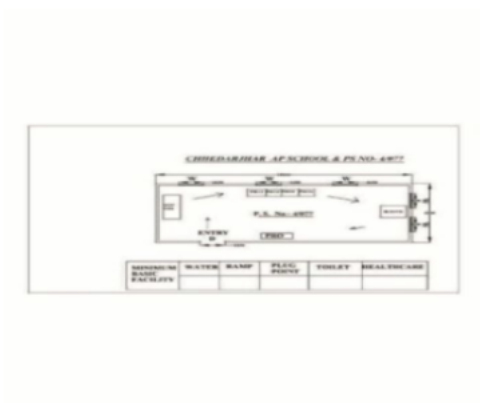

নির্বাচক নিবন্ধন আধিকারিকের স্বাক্ষর

Nazri Naksha

Google Map View

Polling Station Building Front View

Polling Station Front View

Cad View

Key MAP View

1 নাম : গনেশ দাস পিতার নাম: সুরেশ দাস বাড়ির নং : n0085 বয়স : 40 লিঙ্গ : পুরুষ	DWP2808251 ফটো উপলব্ধ	2 নাম : অঞ্জলী দাস স্বামীর নাম: গনেশ দাস বাড়ির নং : n0085 বয়স : 36 লিঙ্গ : মহিলা	TSX1189000 ফটো উপলব্ধ	3 নাম : মাধবী (বর্মন) দাস স্বামীর নাম: গৌতম চন্দ্র দাস বাড়ির নং : n0222 বয়স : 34 লিঙ্গ : মহিলা	TSX1188580 ফটো উপলব্ধ
4 নাম : রতনচন্দ্র কির্তনীয়া পিতার নাম: খগেন্দ্র কির্তনীয়া বাড়ির নং : n0052 বয়স : 55 লিঙ্গ : পুরুষ	WB/01/005/396571 ফটো উপলব্ধ	5 নাম : সুদর্শন কির্তনীয়া পিতার নাম: সাধন কির্তনীয়া বাড়ির নং : n0055 বয়স : 30 লিঙ্গ : পুরুষ	TSX1783711 ফটো উপলব্ধ	6 নাম : রঞ্জন কির্তনীয়া পিতার নাম: রতন চন্দ্র কির্তনীয়া বাড়ির নং : 00 বয়স : 24 লিঙ্গ : পুরুষ	TSX2297117 ফটো উপলব্ধ
7 নাম : কালীতারা কির্তনীয়া স্বামীর নাম: মনিন্দ্র কির্তনীয়া বাড়ির নং : n0025 বয়স : 66 লিঙ্গ : মহিলা	WB/01/005/396622 ফটো উপলব্ধ	8 নাম : আলোবালা কির্তনীয়া স্বামীর নাম: সাধন কির্তনীয়া বাড়ির নং : n0055 বয়স : 55 লিঙ্গ : মহিলা	DWP2434231 ফটো উপলব্ধ	9 নাম : ফুলমতি (রায়)কির্তনীয়া স্বামীর নাম: রতন চন্দ্র কির্তনীয়া বাড়ির নং : n0052 বয়স : 44 লিঙ্গ : মহিলা	TSX1783604 ফটো উপলব্ধ
10 নাম : সাধনচন্দ্র কির্তনীয়া পিতার নাম: খগেন্দ্র কির্তনীয়া বাড়ির নং : n0055 বয়স : 64 লিঙ্গ : পুরুষ	WB/01/005/396524 ফটো উপলব্ধ	11 নাম : আরতি ঘোষ স্বামীর নাম: গৌরাজ ঘোষ বাড়ির নং : n0167 বয়স : 60 লিঙ্গ : মহিলা	WB/01/005/396161 ফটো উপলব্ধ	12 নাম : মহুয়া ঘোষ (মালাকার) স্বামীর নাম: গৌতম চন্দ্র ঘোষ বাড়ির নং : n0167 বয়স : 38 লিঙ্গ : মহিলা	DWP2882850 ফটো উপলব্ধ
13 নাম : গৌরাজ ঘোষ পিতার নাম: অতুল চন্দ্র ঘোষ বাড়ির নং : n0167 বয়স : 70 লিঙ্গ : পুরুষ	WB/01/005/396186 ফটো উপলব্ধ	14 নাম : হাসিরানী দাস স্বামীর নাম: অমল চন্দ্র দাস বাড়ির নং : n0163 বয়স : 42 লিঙ্গ : মহিলা	DWP2435220 ফটো উপলব্ধ	15 নাম : সবীতা দাস স্বামীর নাম: প্রভাত দাস বাড়ির নং : n0163 বয়স : 45 লিঙ্গ : মহিলা	DWP2434280 ফটো উপলব্ধ
16 নাম : শ্যামলচন্দ্র দাস পিতার নাম: গিরিশচন্দ্র দাস বাড়ির নং : n0163 বয়স : 52 লিঙ্গ : পুরুষ	WB/01/005/396312 ফটো উপলব্ধ	17 নাম : লিপিকা দাস বর্মন স্বামীর নাম: প্রকাশ চন্দ্র দাস বাড়ির নং : n0163 বয়স : 28 লিঙ্গ : মহিলা	TSX1872282 ফটো উপলব্ধ	18 নাম : ধনোবালা দাস স্বামীর নাম: শ্যামল চন্দ্র দাস বাড়ির নং : n0163 বয়স : 36 লিঙ্গ : মহিলা	TSX1675305 ফটো উপলব্ধ
19 নাম : প্রভাত কুমার দাস পিতার নাম: গিরিশচন্দ্র দাস বাড়ির নং : n0163 বয়স : 50 লিঙ্গ : পুরুষ	TSX2037224 ফটো উপলব্ধ	20 নাম : অমল চন্দ্র দাস পিতার নাম: গিরিশচন্দ্র দাস বাড়ির নং : n0163 বয়স : 54 লিঙ্গ : পুরুষ	TSX2037240 ফটো উপলব্ধ	21 নাম : প্রকাশ চন্দ্র দাস পিতার নাম: গিরিশ চন্দ্র দাস বাড়ির নং : n0163 বয়স : 37 লিঙ্গ : পুরুষ	TSX1457530 ফটো উপলব্ধ
22 নাম : অলোক কুমার দাস পিতার নাম: প্রভাত কুমার দাস বাড়ির নং : না বয়স : 23 লিঙ্গ : পুরুষ	TSX2340016 ফটো উপলব্ধ	23 নাম : সম্পা (দাস) মোদক স্বামীর নাম: মাধব চন্দ্র মোদক বাড়ির নং : n0100 বয়স : 31 লিঙ্গ : মহিলা	TSX1457662 ফটো উপলব্ধ	24 নাম : মাধব চন্দ্র মোদক পিতার নাম: বিভীষণ চন্দ্র মোদক বাড়ির নং : n0100 বয়স : 41 লিঙ্গ : পুরুষ	TSX0330027 ফটো উপলব্ধ
25 নাম : জয়ন্ত চাকলাদার পিতার নাম: শ্যামল চাকলাদার বাড়ির নং : n0199 বয়স : 42 লিঙ্গ : পুরুষ	DWP2283463 ফটো উপলব্ধ	26 নাম : শ্যামল চাকলাদার পিতার নাম: রবীন্দ্র চাকলাদার বাড়ির নং : n0199 বয়স : 70 লিঙ্গ : পুরুষ	WB/01/005/396595 ফটো উপলব্ধ	27 নাম : অঞ্জনা দাস পিতার নাম: ভজগোবিন্দ দাস বাড়ির নং : n0124 বয়স : 40 লিঙ্গ : মহিলা	DWP2808020 ফটো উপলব্ধ
28 নাম : নিতাই চন্দ্র দাস পিতার নাম: নরেন দাস বাড়ির নং : n0123 বয়স : 33 লিঙ্গ : পুরুষ	TSX1298553 ফটো উপলব্ধ	29 নাম : মাধুরী বর্মন স্বামীর নাম: নিরেন দাস বাড়ির নং : n0121 বয়স : 39 লিঙ্গ : মহিলা	TSX1188762 ফটো উপলব্ধ	30 নাম : নিরেন দাস পিতার নাম: কেকার দাস বাড়ির নং : n0121 বয়স : 46 লিঙ্গ : পুরুষ	DWP2138253 ফটো উপলব্ধ