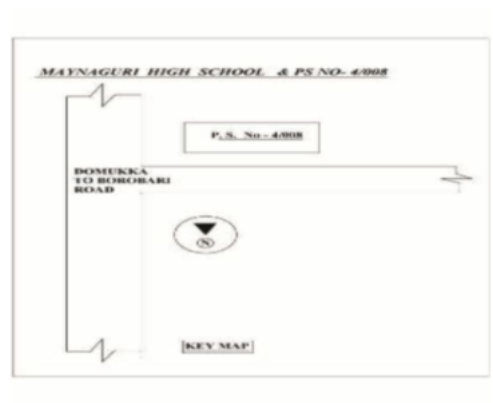

নির্বাচক নিবন্ধন আধিকারিকের স্বাক্ষর

Nazri Naksha

Google Map View

Polling Station Building Front View

Polling Station Front View

Cad View

Key MAP View

1 নাম : মাজেদা বিবি স্বামীর নাম : আব্দুল কাদের বাড়ির নং : n0118 বয়স : 42 লিঙ্গ : মহিলা	TSX1150507 ফটো উপলব্ধ	2 নাম : গুলজান বিবি স্বামীর নাম : নুরমহম্মদ মিয়া বাড়ির নং : n0064 বয়স : 66 লিঙ্গ : মহিলা	TSX2047231 ফটো উপলব্ধ	3 নাম : মজিয়া বিবি স্বামীর নাম : রজবআলী বাড়ির নং : n0045 বয়স : 57 লিঙ্গ : মহিলা	TSX2051290 ফটো উপলব্ধ
4 নাম : নূর বেগম স্বামীর নাম : মাজহার হোসেন বাড়ির নং : n0064 বয়স : 27 লিঙ্গ : মহিলা	TSX2336113 ফটো উপলব্ধ	5 নাম : কহিনুর বিবি স্বামীর নাম : মসলেম আলী বাড়ির নং : n0055 বয়স : 71 লিঙ্গ : মহিলা	TSX2341527 ফটো উপলব্ধ	6 নাম : হাবিবা সুলতানা পিতার নাম : ইব্রাহিম হোসেন বাড়ির নং : n0066 বয়স : 21 লিঙ্গ : মহিলা	TSX2334225 ফটো উপলব্ধ
7 নাম : ফরিদুল ইসলাম পিতার নাম : মজর আলী বাড়ির নং : n0072 বয়স : 41 লিঙ্গ : পুরুষ	TSX1151299 ফটো উপলব্ধ	8 নাম : জাকির হোসেন পিতার নাম : নেজারুদ্দিন মিয়া বাড়ির নং : n0019 বয়স : 56 লিঙ্গ : পুরুষ	DWP2375335 ফটো উপলব্ধ	9 নাম : ফজলে রহমান পিতার নাম : ছবিলাত মিয়া বাড়ির নং : n0126 বয়স : 54 লিঙ্গ : পুরুষ	TSX2034973 ফটো উপলব্ধ
10 নাম : সাহেবাবানু বিবি স্বামীর নাম : এজাজুল হক বাড়ির নং : n0122 বয়স : 37 লিঙ্গ : মহিলা	TSX1151042 ফটো উপলব্ধ	11 নাম : ফজিয়া বিবি স্বামীর নাম : মজর আলী বাড়ির নং : n0072 বয়স : 66 লিঙ্গ : মহিলা	TSX2070746 ফটো উপলব্ধ	12 নাম : কুলছুম বিবি স্বামীর নাম : আমির হোসেন বাড়ির নং : n0020 বয়স : 48 লিঙ্গ : মহিলা	TSX2050094 ফটো উপলব্ধ
13 নাম : মহসিন আলী পিতার নাম : আনছার মিয়া বাড়ির নং : n0063 বয়স : 50 লিঙ্গ : পুরুষ	DWP1531953 ফটো উপলব্ধ	14 নাম : অবিজা খাতুন বিবি স্বামীর নাম : এজাজুল হক বাড়ির নং : n0111 বয়স : 31 লিঙ্গ : মহিলা	TSX1645829 ফটো উপলব্ধ	15 নাম : খোদেজা বিবি স্বামীর নাম : কবিলউদ্দিন মিয়া বাড়ির নং : n0096 বয়স : 66 লিঙ্গ : মহিলা	WB/01/005/234105 ফটো উপলব্ধ
16 নাম : আব্দার হোসেন পিতার নাম : ওয়াছউদ্দিন মিয়া বাড়ির নং : n0038 বয়স : 72 লিঙ্গ : পুরুষ	WB/01/005/234739 ফটো উপলব্ধ	17 নাম : রফিকুল হোসেন পিতার নাম : মসলেম আলী বাড়ির নং : n0055 বয়স : 34 লিঙ্গ : পুরুষ	TSX1755107 ফটো উপলব্ধ	18 নাম : খলিল আহমেদ পিতার নাম : কপিল উদ্দিন মিয়া বাড়ির নং : n0096 বয়স : 48 লিঙ্গ : পুরুষ	DWP1532001 ফটো উপলব্ধ
19 নাম : আসকার আলী পিতার নাম : খাজেমুদ্দিন মিয়া বাড়ির নং : n0111 বয়স : 38 লিঙ্গ : পুরুষ	DWP2601375 ফটো উপলব্ধ	20 নাম : আলতাবি বিবি স্বামীর নাম : আনছার আলী বাড়ির নং : n0118 বয়স : 54 লিঙ্গ : মহিলা	WB/01/005/234025 ফটো উপলব্ধ	21 নাম : আনছার আলি পিতার নাম : ছোট মিয়া বাড়ির নং : n0118 বয়স : 65 লিঙ্গ : পুরুষ	TSX2480937 ফটো উপলব্ধ
22 নাম : রমিজুল হক পিতার নাম : হামিদুল ইসলাম বাড়ির নং : n0102 বয়স : 30 লিঙ্গ : পুরুষ	TSX1755206 ফটো উপলব্ধ	23 নাম : মনিরুল ইসলাম পিতার নাম : রহমান আলী বাড়ির নং : n0044 বয়স : 41 লিঙ্গ : পুরুষ	DWP2374734 ফটো উপলব্ধ	24 নাম : হামিদুল মিয়া পিতার নাম : জাবেদ আলি বাড়ির নং : n0102 বয়স : 58 লিঙ্গ : পুরুষ	WB/01/005/234717 ফটো উপলব্ধ
25 নাম : মফিজুল ইসলাম পিতার নাম : নূর ইসলাম বাড়ির নং : n0101 বয়স : 39 লিঙ্গ : পুরুষ	TSX1427103 ফটো উপলব্ধ	26 নাম : মমিনুর হোসেন পিতার নাম : রহমান আলী বাড়ির নং : n0044 বয়স : 45 লিঙ্গ : পুরুষ	DWP2704864 ফটো উপলব্ধ	27 নাম : পিজরন বিবি স্বামীর নাম : রহমান আলী বাড়ির নং : n0044 বয়স : 61 লিঙ্গ : মহিলা	WB/01/005/234409 ফটো উপলব্ধ
28 নাম : এজাজুল হক পিতার নাম : বজ্জের আলী বাড়ির নং : n0009 বয়স : 34 লিঙ্গ : পুরুষ	TSX1282813 ফটো উপলব্ধ	29 নাম : নেছামুদ্দিন মিয়া পিতার নাম : ছৈয়দ আলি বাড়ির নং : n0100 বয়স : 66 লিঙ্গ : পুরুষ	DWP2704625 ফটো উপলব্ধ	30 নাম : মমতাজ খাতুন বিবি স্বামীর নাম : আমিনুর রহমান বাড়ির নং : n0099 বয়স : 38 লিঙ্গ : মহিলা	DWP2787216 ফটো উপলব্ধ