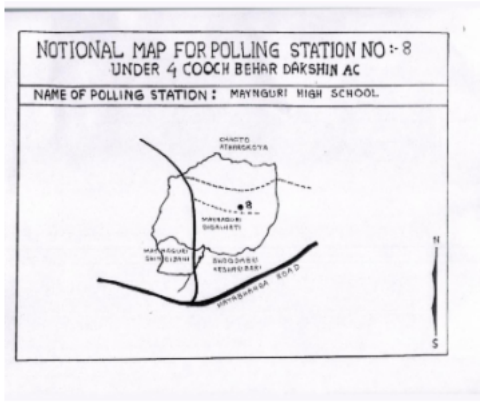

Nazri Naksha