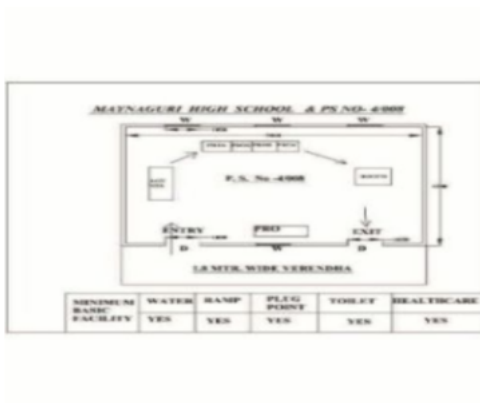

নির্বাচক নিবন্ধন আধিকারিকের স্বাক্ষর

Nazri Naksha

Google Map View

Polling Station Building Front View

Polling Station Front View

Cad View

Key MAP View

1 নাম : মাজেদা বিবি স্বামীর নাম : আব্দুল কাদের বাড়ির নং : n0118 বয়স : 42 লিঙ্গ : মহিলা	TSX1150507 ফটো উপলব্ধ	2 নাম : গুলজান বিবি স্বামীর নাম : নুরমহম্মদ মিয়া বাড়ির নং : n0064 বয়স : 66 লিঙ্গ : মহিলা	TSX2047231 ফটো উপলব্ধ	3 নাম : মজিয়া বিবি স্বামীর নাম : রজবআলী বাড়ির নং : n0045 বয়স : 57 লিঙ্গ : মহিলা	TSX2051290 ফটো উপলব্ধ
4 নাম : নূর বেগম স্বামীর নাম : মাজহার হোসেন বাড়ির নং : n0064 বয়স : 27 লিঙ্গ : মহিলা	TSX2336113 ফটো উপলব্ধ	5 নাম : কহিনুর বিবি স্বামীর নাম : মসলেম আলী বাড়ির নং : n0055 বয়স : 71 লিঙ্গ : মহিলা	TSX2341527 ফটো উপলব্ধ	6 নাম : হাবিবা সুলতানা পিতার নাম : ইব্রাহিম হোসেন বাড়ির নং : n0066 বয়স : 21 লিঙ্গ : মহিলা	TSX2334225 ফটো উপলব্ধ
7 নাম : ফরিদুল ইসলাম পিতার নাম : মজর আলী বাড়ির নং : n0072 বয়স : 41 লিঙ্গ : পুরুষ	TSX1151299 ফটো উপলব্ধ	8 নাম : জাকির হোসেন পিতার নাম : নেজারুদ্দিন মিয়া বাড়ির নং : n0019 বয়স : 56 লিঙ্গ : পুরুষ	DWP2375335 ফটো উপলব্ধ	9 নাম : ফজলে রহমান পিতার নাম : ছবিলাত মিয়া বাড়ির নং : n0126 বয়স : 54 লিঙ্গ : পুরুষ	TSX2034973 ফটো উপলব্ধ
10 নাম : সাহেবাবানু বিবি স্বামীর নাম : এজাজুল হক বাড়ির নং : n0122 বয়স : 37 লিঙ্গ : মহিলা	TSX1151042 ফটো উপলব্ধ	11 নাম : ফজিয়া বিবি স্বামীর নাম : মজর আলী বাড়ির নং : n0072 বয়স : 66 লিঙ্গ : মহিলা	TSX2070746 ফটো উপলব্ধ	12 নাম : কুলছুম বিবি স্বামীর নাম : আমির হোসেন বাড়ির নং : n0020 বয়স : 48 লিঙ্গ : মহিলা	TSX2050094 ফটো উপলব্ধ
13 নাম : মহসিন আলী পিতার নাম : আনছার মিয়া বাড়ির নং : n0063 বয়স : 50 লিঙ্গ : পুরুষ	DWP1531953 ফটো উপলব্ধ	14 নাম : অবিজা খাতুন বিবি স্বামীর নাম : এজাজুল হক বাড়ির নং : n0111 বয়স : 31 লিঙ্গ : মহিলা	TSX1645829 ফটো উপলব্ধ	15 নাম : খোদেজা বিবি স্বামীর নাম : কবিলউদ্দিন মিয়া বাড়ির নং : n0096 বয়স : 66 লিঙ্গ : মহিলা	WB/01/005/234105 ফটো উপলব্ধ
16 নাম : আব্দার হোসেন পিতার নাম : ওয়াছউদ্দিন মিয়া বাড়ির নং : n0038 বয়স : 72 লিঙ্গ : পুরুষ	WB/01/005/234739 ফটো উপলব্ধ	17 নাম : রফিকুল হোসেন পিতার নাম : মসলেম আলী বাড়ির নং : n0055 বয়স : 34 লিঙ্গ : পুরুষ	TSX1755107 ফটো উপলব্ধ	18 নাম : খলিল আহমেদ পিতার নাম : কপিল উদ্দিন মিয়া বাড়ির নং : n0096 বয়স : 48 লিঙ্গ : পুরুষ	DWP1532001 ফটো উপলব্ধ
19 নাম : আসকার আলী পিতার নাম : খাজেমুদ্দিন মিয়া বাড়ির নং : n0111 বয়স : 38 লিঙ্গ : পুরুষ	DWP2601375 ফটো উপলব্ধ	20 নাম : আলতাবি বিবি স্বামীর নাম : আনছার আলী বাড়ির নং : n0118 বয়স : 54 লিঙ্গ : মহিলা	WB/01/005/234025 ফটো উপলব্ধ	21 নাম : আনছার আলি পিতার নাম : ছোট মিয়া বাড়ির নং : n0118 বয়স : 65 লিঙ্গ : পুরুষ	TSX2480937 ফটো উপলব্ধ
22 নাম : রমিজুল হক পিতার নাম : হামিদুল ইসলাম বাড়ির নং : n0102 বয়স : 30 লিঙ্গ : পুরুষ	TSX1755206 ফটো উপলব্ধ	23 নাম : মনিরুল ইসলাম পিতার নাম : রহমান আলী বাড়ির নং : n0044 বয়স : 41 লিঙ্গ : পুরুষ	DWP2374734 ফটো উপলব্ধ	24 নাম : হামিদুল মিয়া পিতার নাম : জাবেদ আলি বাড়ির নং : n0102 বয়স : 58 লিঙ্গ : পুরুষ	WB/01/005/234717 ফটো উপলব্ধ
25 নাম : মফিজুল ইসলাম পিতার নাম : নূর ইসলাম বাড়ির নং : n0101 বয়স : 39 লিঙ্গ : পুরুষ	TSX1427103 ফটো উপলব্ধ	26 নাম : মমিনুর হোসেন পিতার নাম : রহমান আলী বাড়ির নং : n0044 বয়স : 45 লিঙ্গ : পুরুষ	DWP2704864 ফটো উপলব্ধ	27 নাম : পিজরন বিবি স্বামীর নাম : রহমান আলী বাড়ির নং : n0044 বয়স : 61 লিঙ্গ : মহিলা	WB/01/005/234409 ফটো উপলব্ধ
28 নাম : এজাজুল হক পিতার নাম : বজ্জের আলী বাড়ির নং : n0009 বয়স : 34 লিঙ্গ : পুরুষ	TSX1282813 ফটো উপলব্ধ	29 নাম : নেছামুদ্দিন মিয়া পিতার নাম : ছৈয়দ আলি বাড়ির নং : n0100 বয়স : 66 লিঙ্গ : পুরুষ	DWP2704625 ফটো উপলব্ধ	30 নাম : মমতাজ খাতুন বিবি স্বামীর নাম : আমিনুর রহমান বাড়ির নং : n0099 বয়স : 38 লিঙ্গ : মহিলা	DWP2787216 ফটো উপলব্ধ