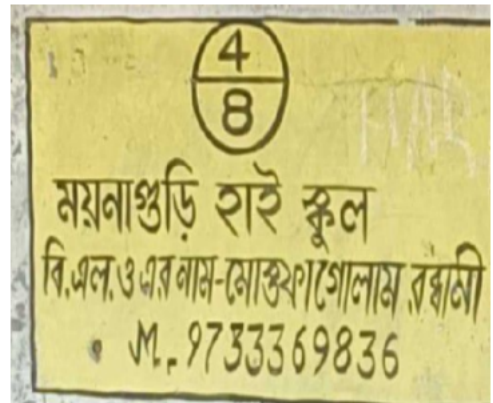

নির্বাচক নিবন্ধন আধিকারিকের স্বাক্ষর

Nazri Naksha

Google Map View

Polling Station Building Front View

Polling Station Front View

Cad View

Key MAP View

1 নাম : মাজেদা বিবি স্বামীর নাম : আব্দুল কাদের বাড়ির নং : n0118 বয়স : 42 লিঙ্গ : মহিলা	TSX1150507 ফটো উপলব্ধ	2 নাম : গুলজান বিবি স্বামীর নাম : নুরমহম্মদ মিয়া বাড়ির নং : n0064 বয়স : 66 লিঙ্গ : মহিলা	TSX2047231 ফটো উপলব্ধ	3 নাম : মজিয়া বিবি স্বামীর নাম : রজবআলী বাড়ির নং : n0045 বয়স : 57 লিঙ্গ : মহিলা	TSX2051290 ফটো উপলব্ধ
4 নাম : নূর বেগম স্বামীর নাম : মাজহার হোসেন বাড়ির নং : n0064 বয়স : 27 লিঙ্গ : মহিলা	TSX2336113 ফটো উপলব্ধ	5 নাম : কহিনুর বিবি স্বামীর নাম : মসলেম আলী বাড়ির নং : n0055 বয়স : 71 লিঙ্গ : মহিলা	TSX2341527 ফটো উপলব্ধ	6 নাম : হাবিবা সুলতানা পিতার নাম : ইব্রাহিম হোসেন বাড়ির নং : n0066 বয়স : 21 লিঙ্গ : মহিলা	TSX2334225 ফটো উপলব্ধ
7 নাম : ফরিদুল ইসলাম পিতার নাম : মজর আলী বাড়ির নং : n0072 বয়স : 41 লিঙ্গ : পুরুষ	TSX1151299 ফটো উপলব্ধ	8 নাম : জাকির হোসেন পিতার নাম : নেজারুদ্দিন মিয়া বাড়ির নং : n0019 বয়স : 56 লিঙ্গ : পুরুষ	DWP2375335 ফটো উপলব্ধ	9 নাম : ফজলে রহমান পিতার নাম : ছবিলাত মিয়া বাড়ির নং : n0126 বয়স : 54 লিঙ্গ : পুরুষ	TSX2034973 ফটো উপলব্ধ
10 নাম : সাহেবাবানু বিবি স্বামীর নাম : এজাজুল হক বাড়ির নং : n0122 বয়স : 37 লিঙ্গ : মহিলা	TSX1151042 ফটো উপলব্ধ	11 নাম : ফজিয়া বিবি স্বামীর নাম : মজর আলী বাড়ির নং : n0072 বয়স : 66 লিঙ্গ : মহিলা	TSX2070746 ফটো উপলব্ধ	12 নাম : কুলছুম বিবি স্বামীর নাম : আমির হোসেন বাড়ির নং : n0020 বয়স : 48 লিঙ্গ : মহিলা	TSX2050094 ফটো উপলব্ধ
13 নাম : মহসিন আলী পিতার নাম : আনছার মিয়া বাড়ির নং : n0063 বয়স : 50 লিঙ্গ : পুরুষ	DWP1531953 ফটো উপলব্ধ	14 নাম : অবিজা খাতুন বিবি স্বামীর নাম : এজাজুল হক বাড়ির নং : n0111 বয়স : 31 লিঙ্গ : মহিলা	TSX1645829 ফটো উপলব্ধ	15 নাম : খোদেজা বিবি স্বামীর নাম : কবিলউদ্দিন মিয়া বাড়ির নং : n0096 বয়স : 66 লিঙ্গ : মহিলা	WB/01/005/234105 ফটো উপলব্ধ
16 নাম : আব্দার হোসেন পিতার নাম : ওয়াছউদ্দিন মিয়া বাড়ির নং : n0038 বয়স : 72 লিঙ্গ : পুরুষ	WB/01/005/234739 ফটো উপলব্ধ	17 নাম : রফিকুল হোসেন পিতার নাম : মসলেম আলী বাড়ির নং : n0055 বয়স : 34 লিঙ্গ : পুরুষ	TSX1755107 ফটো উপলব্ধ	18 নাম : খলিল আহমেদ পিতার নাম : কপিল উদ্দিন মিয়া বাড়ির নং : n0096 বয়স : 48 লিঙ্গ : পুরুষ	DWP1532001 ফটো উপলব্ধ
19 নাম : আসকার আলী পিতার নাম : খাজেমুদ্দিন মিয়া বাড়ির নং : n0111 বয়স : 38 লিঙ্গ : পুরুষ	DWP2601375 ফটো উপলব্ধ	20 নাম : আলতাবি বিবি স্বামীর নাম : আনছার আলী বাড়ির নং : n0118 বয়স : 54 লিঙ্গ : মহিলা	WB/01/005/234025 ফটো উপলব্ধ	21 নাম : আনছার আলি পিতার নাম : ছোট মিয়া বাড়ির নং : n0118 বয়স : 65 লিঙ্গ : পুরুষ	TSX2480937 ফটো উপলব্ধ
22 নাম : রমিজুল হক পিতার নাম : হামিদুল ইসলাম বাড়ির নং : n0102 বয়স : 30 লিঙ্গ : পুরুষ	TSX1755206 ফটো উপলব্ধ	23 নাম : মনিরুল ইসলাম পিতার নাম : রহমান আলী বাড়ির নং : n0044 বয়স : 41 লিঙ্গ : পুরুষ	DWP2374734 ফটো উপলব্ধ	24 নাম : হামিদুল মিয়া পিতার নাম : জাবেদ আলি বাড়ির নং : n0102 বয়স : 58 লিঙ্গ : পুরুষ	WB/01/005/234717 ফটো উপলব্ধ
25 নাম : মফিজুল ইসলাম পিতার নাম : নূর ইসলাম বাড়ির নং : n0101 বয়স : 39 লিঙ্গ : পুরুষ	TSX1427103 ফটো উপলব্ধ	26 নাম : মমিনুর হোসেন পিতার নাম : রহমান আলী বাড়ির নং : n0044 বয়স : 45 লিঙ্গ : পুরুষ	DWP2704864 ফটো উপলব্ধ	27 নাম : পিজরন বিবি স্বামীর নাম : রহমান আলী বাড়ির নং : n0044 বয়স : 61 লিঙ্গ : মহিলা	WB/01/005/234409 ফটো উপলব্ধ
28 নাম : এজাজুল হক পিতার নাম : বজ্জের আলী বাড়ির নং : n0009 বয়স : 34 লিঙ্গ : পুরুষ	TSX1282813 ফটো উপলব্ধ	29 নাম : নেছামুদ্দিন মিয়া পিতার নাম : ছৈয়দ আলি বাড়ির নং : n0100 বয়স : 66 লিঙ্গ : পুরুষ	DWP2704625 ফটো উপলব্ধ	30 নাম : মমতাজ খাতুন বিবি স্বামীর নাম : আমিনুর রহমান বাড়ির নং : n0099 বয়স : 38 লিঙ্গ : মহিলা	DWP2787216 ফটো উপলব্ধ