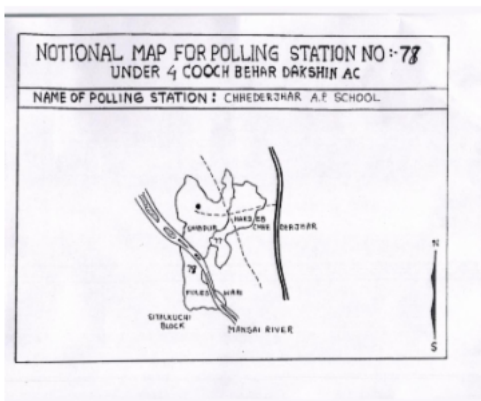

Nazri Naksha