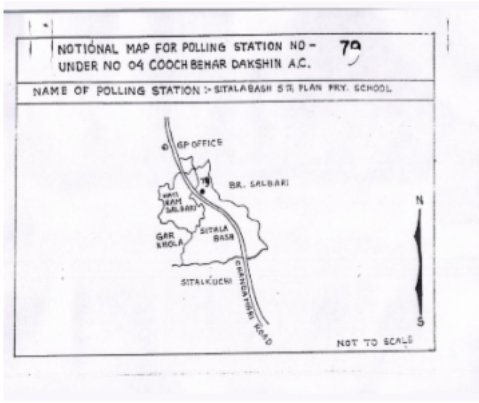

Nazri Naksha