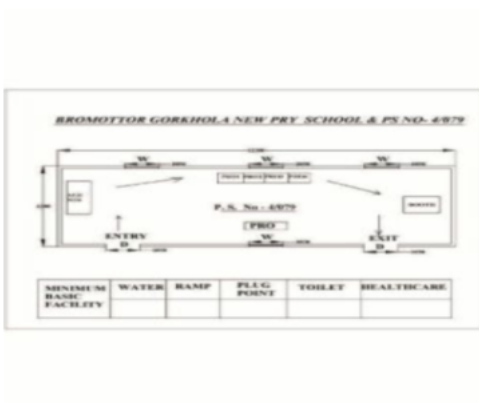

নির্বাচক নিবন্ধন আধিকারিকের স্বাক্ষর

Nazri Naksha

Google Map View

Polling Station Building Front View

Polling Station Front View

Cad View

Key MAP View

1 নাম : সইদুল মিয়া পিতার নাম: খচরুদ্দিন আলী বাড়ির নং : n0054 বয়স : 35 লিঙ্গ : পুরুষ	TSX1190099 ফটো উপলব্ধ	2 নাম : জ্যোৎস্না বিবি (খাতুন) স্বামীর নাম: আমিনুর মিয়া বাড়ির নং : n0054 বয়স : 33 লিঙ্গ : মহিলা	TSX1458280 ফটো উপলব্ধ	3 নাম : আমজাত আলী মিয়া পিতার নাম: খচরুদ্দিন মিয়া বাড়ির নং : n0054 বয়স : 45 লিঙ্গ : পুরুষ	DWP2139962 ফটো উপলব্ধ
4 নাম : বিলকিস বানু স্বামীর নাম: সইদুল হোসেন বাড়ির নং : n0054 বয়স : 32 লিঙ্গ : মহিলা	TSX1558477 ফটো উপলব্ধ	5 নাম : মো মোজিদুল মিয়া পিতার নাম: খয়বর আলী বাড়ির নং : n0045 বয়স : 43 লিঙ্গ : পুরুষ	TSX1298918 ফটো উপলব্ধ	6 নাম : আচমবিবি স্বামীর নাম: খচরুদ্দিন মিয়া বাড়ির নং : n0054 বয়স : 71 লিঙ্গ : মহিলা	WB/01/005/402472 ফটো উপলব্ধ
7 নাম : রামেনা বিবি (খাতুন) স্বামীর নাম: মজিদুল ইসলাম বাড়ির নং : n0045 বয়স : 37 লিঙ্গ : মহিলা	TSX1189844 ফটো উপলব্ধ	8 নাম : করিমাবিবি স্বামীর নাম: মনছুর আলী মিয়া বাড়ির নং : n0044 বয়স : 65 লিঙ্গ : মহিলা	WB/01/005/402185 ফটো উপলব্ধ	9 নাম : লায়লী খাতুন বিবি স্বামীর নাম: আমজাত আলী মিয়া বাড়ির নং : n0054 বয়স : 33 লিঙ্গ : মহিলা	TSX1298769 ফটো উপলব্ধ
10 নাম : আমিনুর মিয়া পিতার নাম: খচরুদ্দিন মিয়া বাড়ির নং : n0054 বয়স : 45 লিঙ্গ : পুরুষ	TSX1298728 ফটো উপলব্ধ	11 নাম : মিঠুন অধিকারী পিতার নাম: ক্ষিরোদ চন্দ্র অধিকারী বাড়ির নং : এন0068 বয়স : 35 লিঙ্গ : পুরুষ	TSX1970250 ফটো উপলব্ধ	12 নাম : প্রতিমা (বর্মন) অধিকারী স্বামীর নাম: তপন অধিকারী বাড়ির নং : এন0068 বয়স : 27 লিঙ্গ : মহিলা	TSX1970243 ফটো উপলব্ধ
13 নাম : তপন অধিকারী পিতার নাম: ক্ষিরোদ চন্দ্র অধিকারী বাড়ির নং : n0068 বয়স : 37 লিঙ্গ : পুরুষ	TSX1141845 ফটো উপলব্ধ	14 নাম : জ্যোৎস্না বালা অধিকারী স্বামীর নাম: ক্ষিরোদ অধিকারী বাড়ির নং : n0068 বয়স : 63 লিঙ্গ : মহিলা	WB/01/005/402403 ফটো উপলব্ধ	15 নাম : ক্ষিরোদচন্দ্র অধিকারী পিতার নাম: যোগেন্দ্র অধিকারী বাড়ির নং : n0068 বয়স : 67 লিঙ্গ : পুরুষ	WB/01/005/402081 ফটো উপলব্ধ
16 নাম : মান্নি অধিকারী বর্মন স্বামীর নাম: মিঠুন অধিকারী বাড়ির নং : এন0068 বয়স : 21 লিঙ্গ : মহিলা	TSX2361392 ফটো উপলব্ধ	17 নাম : ভারত চন্দ্র অধিকারী পিতার নাম: যোগেন্দ্র অধিকারী বাড়ির নং : n0067 বয়স : 61 লিঙ্গ : পুরুষ	WB/01/005/402047 ফটো উপলব্ধ	18 নাম : বুলো অধিকারী স্বামীর নাম: ভারত অধিকারী বাড়ির নং : n0067 বয়স : 55 লিঙ্গ : মহিলা	WB/01/005/402046 ফটো উপলব্ধ
19 নাম : প্রসেনজিৎ অধিকারী পিতার নাম: ভারত চন্দ্র অধিকারী বাড়ির নং : না বয়স : 21 লিঙ্গ : পুরুষ	TSX2370609 ফটো উপলব্ধ	20 নাম : হাফিজুল আলম পিতার নাম: আলী হোসেন বাড়ির নং : n0251 বয়স : 37 লিঙ্গ : পুরুষ	TSX1912179 ফটো উপলব্ধ	21 নাম : আরজিনা পারভীন স্বামীর নাম: হাফিজুল আলম বাড়ির নং : এন0251 বয়স : 24 লিঙ্গ : মহিলা	TSX2198240 ফটো উপলব্ধ
22 নাম : আনছার আলী পিতার নাম: দালামামুদ আলী বাড়ির নং : n0055 বয়স : 96 লিঙ্গ : পুরুষ	DWP2718526 ফটো উপলব্ধ	23 নাম : মমতা বিবি স্বামীর নাম: আফজাল হোসেন বাড়ির নং : n0055 বয়স : 53 লিঙ্গ : মহিলা	WB/01/005/402470 ফটো উপলব্ধ	24 নাম : মর্জিনা খাতুন (বিবি) স্বামীর নাম: ছবির হোসেন বাড়ির নং : n0055 বয়স : 34 লিঙ্গ : মহিলা	TSX1676196 ফটো উপলব্ধ
25 নাম : আয়সা বিবি স্বামীর নাম: ফজর আলী বাড়ির নং : n0055 বয়স : 46 লিঙ্গ : মহিলা	DWP2139988 ফটো উপলব্ধ	26 নাম : ফজর আলী পিতার নাম: আনছার আলী বাড়ির নং : n0055 বয়স : 51 লিঙ্গ : পুরুষ	WB/01/005/402330 ফটো উপলব্ধ	27 নাম : ছবির হোসেন পিতার নাম: আনছার আলী বাড়ির নং : n0055 বয়স : 42 লিঙ্গ : পুরুষ	DWP2139996 ফটো উপলব্ধ
28 নাম : মনছুর আলী মিয়া পিতার নাম: আকবর আলী মিয়া বাড়ির নং : n0053 বয়স : 71 লিঙ্গ : পুরুষ	WB/01/005/402276 ফটো উপলব্ধ	29 নাম : মরিয়ম বিবি স্বামীর নাম: জহির হোসেন বাড়ির নং : n0053 বয়স : 42 লিঙ্গ : মহিলা	DWP2435410 ফটো উপলব্ধ	30 নাম : নবীর হোসেন পিতার নাম: মনছুর আলী বাড়ির নং : এন0053 বয়স : 36 লিঙ্গ : পুরুষ	TSX2254456 ফটো উপলব্ধ