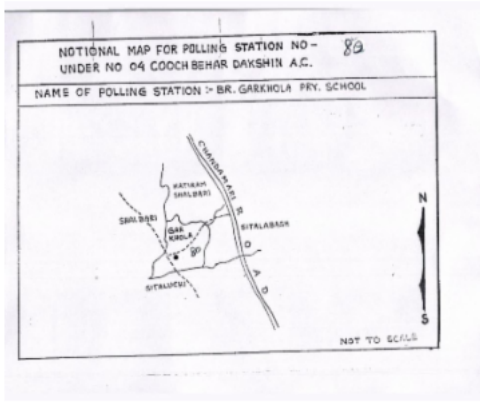

Nazri Naksha