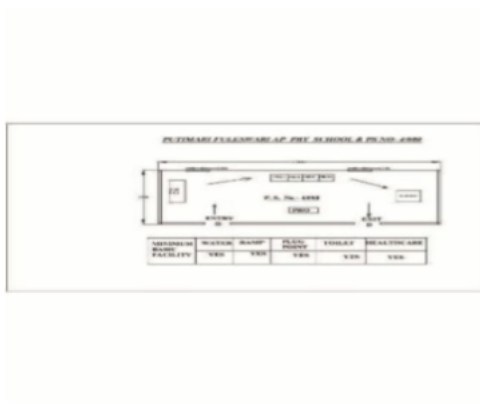

নির্বাচক নিবন্ধন আধিকারিকের স্বাক্ষর

Nazri Naksha

Google Map View

Polling Station Building Front View

Polling Station Front View

Cad View

Key MAP View

1 নাম : ডলি মোদক (সরকার) স্বামীর নাম: কানাইলাল মোদক বাড়ির নং : n0114 বয়স : 40 লিঙ্গ : মহিলা	TSX0340661 ফটো উপলব্ধ	2 নাম : মমতা বর্মন স্বামীর নাম: বাদল নমদাস বাড়ির নং : n0153 বয়স : 31 লিঙ্গ : মহিলা	TSX1554260 ফটো উপলব্ধ	3 নাম : জীতেন নমঃ দাস মায়ের নাম: নিরলালা নমঃ দাস বাড়ির নং : n0087 বয়স : 40 লিঙ্গ : পুরুষ	DWP2815058 ফটো উপলব্ধ
4 নাম : ময়না দাস স্বামীর নাম: জ্যোতিশ দাস বাড়ির নং : n0087 বয়স : 32 লিঙ্গ : মহিলা	TSX1872993 ফটো উপলব্ধ	5 নাম : রঞ্জনা বর্মন দাস স্বামীর নাম: সুজিত দাস বাড়ির নং : n0118 বয়স : 27 লিঙ্গ : মহিলা	TSX1872951 ফটো উপলব্ধ	6 নাম : প্রদীপ মোদক পিতার নাম: বিষ্ণু মোদক বাড়ির নং : n0118 বয়স : 30 লিঙ্গ : পুরুষ	TSX1840156 ফটো উপলব্ধ
7 নাম : শেফালী (বর্মন) মোদক স্বামীর নাম: বিশ্বজিৎ মোদক বাড়ির নং : n0118 বয়স : 36 লিঙ্গ : মহিলা	TSX1190701 ফটো উপলব্ধ	8 নাম : পল্লবী মহন্ত স্বামীর নাম: তাপস গীর বাড়ির নং : এন0078 বয়স : 24 লিঙ্গ : মহিলা	TSX2198588 ফটো উপলব্ধ	9 নাম : নিভা গীর স্বামীর নাম: নিতাই গীর বাড়ির নং : n0078 বয়স : 55 লিঙ্গ : মহিলা	WB/01/005/402528 ফটো উপলব্ধ
10 নাম : বুলবুলি গীর স্বামীর নাম: গৌরাজ গীর বাড়ির নং : n0078 বয়স : 59 লিঙ্গ : মহিলা	WB/01/005/402438 ফটো উপলব্ধ	11 নাম : নির্মালা গীর স্বামীর নাম: সুধাংশু গীর বাড়ির নং : n0078 বয়স : 45 লিঙ্গ : মহিলা	DWP2283885 ফটো উপলব্ধ	12 নাম : নিতুন গীর পিতার নাম: নিতাই গীর বাড়ির নং : n0078 বয়স : 30 লিঙ্গ : পুরুষ	TSX1676568 ফটো উপলব্ধ
13 নাম : রতন গীর পিতার নাম: সুধাংশু গীর বাড়ির নং : n0078 বয়স : 28 লিঙ্গ : পুরুষ	TSX1873025 ফটো উপলব্ধ	14 নাম : তাপস গীর পিতার নাম: গৌরাজ গীর বাড়ির নং : n0078 বয়স : 32 লিঙ্গ : পুরুষ	TSX1676550 ফটো উপলব্ধ	15 নাম : সুধা গীর স্বামীর নাম: সুধাংশু গীর বাড়ির নং : n0078 বয়স : 69 লিঙ্গ : মহিলা	WB/01/005/402437 ফটো উপলব্ধ
16 নাম : চন্দন গীর পিতার নাম: সুধাংশু গীর বাড়ির নং : এন0078 বয়স : 26 লিঙ্গ : পুরুষ	TSX2198455 ফটো উপলব্ধ	17 নাম : রঞ্জন গীর পিতার নাম: সুধাংশু গীর বাড়ির নং : n0078 বয়স : 27 লিঙ্গ : পুরুষ	TSX1873017 ফটো উপলব্ধ	18 নাম : সুধাংশু গীর পিতার নাম: রমেশ গীর বাড়ির নং : n0078 বয়স : 71 লিঙ্গ : পুরুষ	WB/01/005/402898 ফটো উপলব্ধ
19 নাম : নিতাই গীর পিতার নাম: রমেশ গীর বাড়ির নং : n0078 বয়স : 59 লিঙ্গ : পুরুষ	WB/01/005/402094 ফটো উপলব্ধ	20 নাম : শিবানী ঘোষ পিতার নাম: আদি নাথ ঘোষ বাড়ির নং : n0047 বয়স : 26 লিঙ্গ : মহিলা	TSX1912195 ফটো উপলব্ধ	21 নাম : সোনালী ঘোষ স্বামীর নাম: আদিনাথ ঘোষ বাড়ির নং : n0047 বয়স : 51 লিঙ্গ : মহিলা	WB/01/005/402247 ফটো উপলব্ধ
22 নাম : প্রসেনজিৎ ঘোষ পিতার নাম: সোমনাথ ঘোষ বাড়ির নং : এন0047 বয়স : 23 লিঙ্গ : পুরুষ	TSX2198505 ফটো উপলব্ধ	23 নাম : আদিনাথ ঘোষ পিতার নাম: বীরেন চন্দ্র ঘোষ বাড়ির নং : n0047 বয়স : 59 লিঙ্গ : পুরুষ	WB/01/005/402642 ফটো উপলব্ধ	24 নাম : সরস্বতী ঘোষ স্বামীর নাম: সোমনাথ ঘোষ বাড়ির নং : n0047 বয়স : 50 লিঙ্গ : মহিলা	DWP2283869 ফটো উপলব্ধ
25 নাম : সোমনাথ ঘোষ পিতার নাম: বীরেন চন্দ্র ঘোষ বাড়ির নং : n0047 বয়স : 50 লিঙ্গ : পুরুষ	WB/01/005/402295 ফটো উপলব্ধ	26 নাম : সপ্তমীবালা ঘোষ স্বামীর নাম: বীরেন চন্দ্র ঘোষ বাড়ির নং : n0047 বয়স : 71 লিঙ্গ : মহিলা	WB/01/005/402368 ফটো উপলব্ধ	27 নাম : বাতাসী (ভুঁইমালী) নমদাস স্বামীর নাম: আনন্দ নমদাস বাড়ির নং : n0104 বয়স : 37 লিঙ্গ : মহিলা	TSX1299098 ফটো উপলব্ধ
28 নাম : আনন্দ নম দাস পিতার নাম: জ্বরিন নম দাস বাড়ির নং : n0104 বয়স : 41 লিঙ্গ : পুরুষ	TSX1190545 ফটো উপলব্ধ	29 নাম : নারায়নী দাস (বর্মন) স্বামীর নাম: খোকা দাস বাড়ির নং : n0073 বয়স : 43 লিঙ্গ : মহিলা	DWP2140804 ফটো উপলব্ধ	30 নাম : সুন্দরী দাস স্বামীর নাম: বাবুনাথ দাস বাড়ির নং : n0064 বয়স : 75 লিঙ্গ : মহিলা	WB/01/005/402808 ফটো উপলব্ধ